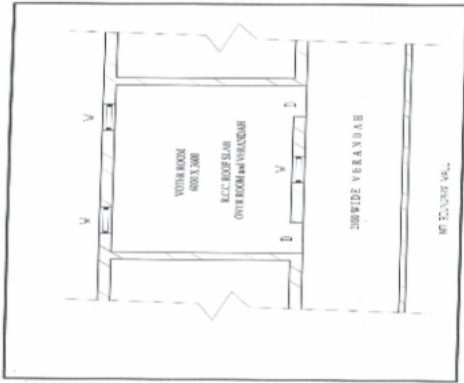

নির্বাচক নিবন্ধন আধিকারিকের স্বাক্ষর

Nazri Naksha

Google Map View

Polling Station Building Front View

Polling Station Front View

Cad View

Key MAP View

1	WB/29/200/537431	নাম : অশোক অধিকারী পিতার নাম: সীতারাম অধিকারী বাড়ির নং : n0002 বয়স : 68 লিঙ্গ : পুরুষ	ফটো উপলব্ধ	2	WB/29/200/537349	নাম : শিবানী অধিকারী স্বামীর নাম: অশোক অধিকারী বাড়ির নং : n0002 বয়স : 58 লিঙ্গ : মহিলা	ফটো উপলব্ধ	3	GWV1560341	নাম : তাপস অধিকারী পিতার নাম: অশোক অধিকারী বাড়ির নং : n0002 বয়স : 44 লিঙ্গ : পুরুষ	ফটো উপলব্ধ
4	GWV2608883	নাম : লক্ষ্মী অধিকারী (পাঁজা) স্বামীর নাম: তাপস অধিকারী বাড়ির নং : n0002 বয়স : 43 লিঙ্গ : মহিলা	ফটো উপলব্ধ	5	RGN1760024	নাম : অতনু অধিকারী পিতার নাম: অশোক অধিকারী বাড়ির নং : n0002 বয়স : 32 লিঙ্গ : পুরুষ	ফটো উপলব্ধ	6	RGN1993245	নাম : মানস অধিকারী পিতার নাম: পরশুরাম অধিকারী বাড়ির নং : n0005 বয়স : 47 লিঙ্গ : পুরুষ	ফটো উপলব্ধ
7	GWV2180032	নাম : মোহিত অধিকারী পিতার নাম: পরশুরাম অধিকারী বাড়ির নং : n0005 বয়স : 43 লিঙ্গ : পুরুষ	ফটো উপলব্ধ	8	GWV2423622	নাম : শংকরী অধিকারী স্বামীর নাম: অনিল অধিকারী বাড়ির নং : n0122 বয়স : 43 লিঙ্গ : মহিলা	ফটো উপলব্ধ	9	WB/29/200/537693	নাম : বলরাম অধিকারী পিতার নাম: হরেকৃষ্ণ অধিকারী বাড়ির নং : n0003 বয়স : 56 লিঙ্গ : পুরুষ	ফটো উপলব্ধ
10	GWV1041466	নাম : অমিতা অধিকারী স্বামীর নাম: অসীম অধিকারী বাড়ির নং : n0008 বয়স : 52 লিঙ্গ : মহিলা	ফটো উপলব্ধ	11	WB/29/200/537550	নাম : অসীম অধিকারী পিতার নাম: দুর্গারাম অধিকারী বাড়ির নং : n0008 বয়স : 68 লিঙ্গ : পুরুষ	ফটো উপলব্ধ	12	GWV1375583	নাম : অর্পনা অধিকারী স্বামীর নাম: অবীর অধিকারী বাড়ির নং : n0007 বয়স : 53 লিঙ্গ : মহিলা	ফটো উপলব্ধ
13	WB/29/200/537581	নাম : অধীর অধিকারী পিতার নাম: দুর্গারাম অধিকারী বাড়ির নং : n0007 বয়স : 64 লিঙ্গ : পুরুষ	ফটো উপলব্ধ	14	GWV2424679	নাম : বিভা অধিকারী স্বামীর নাম: ভুগুরাম অধিকারী বাড়ির নং : n0006 বয়স : 51 লিঙ্গ : মহিলা	ফটো উপলব্ধ	15	RGN1033760	নাম : রূপালী মাইতি (অধিকারী) স্বামীর নাম: মধুসূদন অধিকারী বাড়ির নং : n0005 বয়স : 38 লিঙ্গ : মহিলা	ফটো উপলব্ধ
16	RGN1759927	নাম : বর্নালী দিগ্ভা(অধিকারী) স্বামীর নাম: মোহিত অধিকারী বাড়ির নং : n0005 বয়স : 32 লিঙ্গ : মহিলা	ফটো উপলব্ধ	17	RGN1759786	নাম : কার্তিক অধিকারী পিতার নাম: জগন্নাথ অধিকারী বাড়ির নং : n0004 বয়স : 32 লিঙ্গ : পুরুষ	ফটো উপলব্ধ	18	RGN1963289	নাম : সুপ্রিয়া অধিকারী স্বামীর নাম: গনেশ অধিকারী বাড়ির নং : n0004 বয়স : 30 লিঙ্গ : মহিলা	ফটো উপলব্ধ
19	RGN1759794	নাম : গনেশ অধিকারী পিতার নাম: জগন্নাথ অধিকারী বাড়ির নং : n0004 বয়স : 33 লিঙ্গ : পুরুষ	ফটো উপলব্ধ	20	RGN2731586	নাম : যশোদা অধিকারী স্বামীর নাম: জগন্নাথ অধিকারী বাড়ির নং : n0004 বয়স : 56 লিঙ্গ : মহিলা	ফটো উপলব্ধ	21	RGN2731693	নাম : জগন্নাথ অধিকারী পিতার নাম: হরেকৃষ্ণ অধিকারী বাড়ির নং : n0004 বয়স : 63 লিঙ্গ : পুরুষ	ফটো উপলব্ধ
22	GWV1374552	নাম : বর্নালী অধিকারী স্বামীর নাম: বলরাম অধিকারী বাড়ির নং : n0003 বয়স : 47 লিঙ্গ : মহিলা	ফটো উপলব্ধ	23	RGN2181642	নাম : অর্নব অধিকারী পিতার নাম: বলরাম অধিকারী বাড়ির নং : N0003 বয়স : 27 লিঙ্গ : পুরুষ	ফটো উপলব্ধ	24	RGN2270536	নাম : অর্ধ্য অধিকারী পিতার নাম: অসীম অধিকারী বাড়ির নং : এন0008 বয়স : 26 লিঙ্গ : পুরুষ	ফটো উপলব্ধ
25	RGN2661205	নাম : গৌরহরি অধিকারী পিতার নাম: হরেকৃষ্ণ অধিকারী বাড়ির নং : এন0003 বয়স : 72 লিঙ্গ : পুরুষ	ফটো উপলব্ধ	26	RGN2683159	নাম : রুদ্র প্রতাপ অধিকারী পিতার নাম: ভুগুরাম অধিকারী বাড়ির নং : এন0006 বয়স : 23 লিঙ্গ : পুরুষ	ফটো উপলব্ধ	27	RGN2533867	নাম : প্রতাপ অধিকারী পিতার নাম: অনিল অধিকারী বাড়ির নং : N0122 বয়স : 25 লিঙ্গ : পুরুষ	ফটো উপলব্ধ
28	RGN2207983	নাম : পূজা ভক্তা অধিকারী স্বামীর নাম: কার্তিক অধিকারী বাড়ির নং : এন0004 বয়স : 27 লিঙ্গ : মহিলা	ফটো উপলব্ধ	29	XZA1888296	নাম : বিদিশা অধিকারী পিতার নাম: অধীর অধিকারী বাড়ির নং : এন0007 বয়স : 29 লিঙ্গ : মহিলা	ফটো উপলব্ধ	30	RGN2837045	নাম : আশীষ কুইল্যা পিতার নাম: মদন মোহন কুইল্যা বাড়ির নং : নং108 বয়স : 22 লিঙ্গ : পুরুষ	ফটো উপলব্ধ