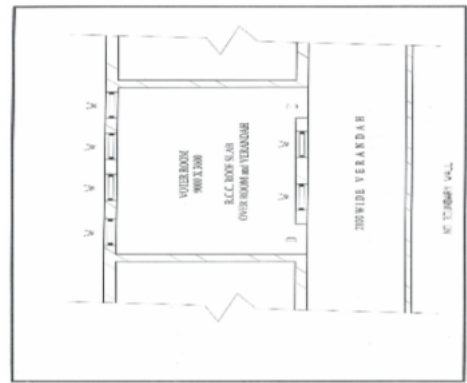

নির্বাচক নিবন্ধন আধিকারিকের স্বাক্ষর

Nazri Naksha

Google Map View

Polling Station Building Front View

Polling Station Front View

Cad View

Key MAP View

বিধানসভা নির্বাচনক্ষেত্রের নং, নাম : 205-পাঁশকুড়া পশ্চিম
ভাগ নং, নাম : 1-বাড় বাহারপোতা প্রাক্কুসেংখাংনাংপাংশ