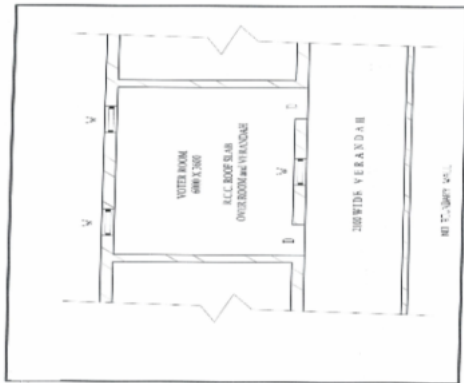

নির্বাচক নিবন্ধন আধিকারিকের স্বাক্ষর

Nazri Naksha

Google Map View

Polling Station Building Front View

Polling Station Front View

Cad View

Key MAP View

বিধানসভা নির্বাচনক্ষেত্রের নং, নাম : 205-পাঁশকুড়া পশ্চিম
ভাগ নং, নাম : 1-বাড় বাহারপোতা প্রাক্কুসেংখাংনাংপাংশ