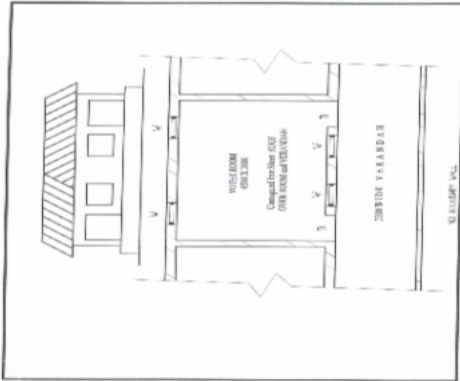

নির্বাচক নিবন্ধন আধিকারিকের স্বাক্ষর

Nazri Naksha

Google Map View

Polling Station Building Front View

Polling Station Front View

Cad View

Key MAP View

1 নাম : নিয়তী আদক স্বামীর নাম: জয়দেব আদক বাড়ির নং : n0053 বয়স : 72 লিঙ্গ : মহিলা	WB/29/200/531062	ফটো উপলব্ধ	2 নাম : দীপঙ্কর আদক স্বামীর নাম: নিয়তি আদক বাড়ির নং : n0053 বয়স : 38 লিঙ্গ : পুরুষ	RGN1571264	ফটো উপলব্ধ	3 নাম : পূজা জানা আদক স্বামীর নাম: দীপঙ্কর আদক বাড়ির নং : n0053 বয়স : 23 লিঙ্গ : মহিলা	RGN2839959	ফটো উপলব্ধ
4 নাম : নয়ন ঘড়া পিতার নাম: গোপাল চন্দ্র ঘড়া বাড়ির নং : n0004 বয়স : 27 লিঙ্গ : পুরুষ	RGN2190155	ফটো উপলব্ধ	5 নাম : সমিত রাণা পিতার নাম: বলাই চন্দ্র রাণা বাড়ির নং : N0001 বয়স : 29 লিঙ্গ : পুরুষ	RGN2488799	ফটো উপলব্ধ	6 নাম : সঞ্জীব ঘড়া পিতার নাম: মথুরামোহন ঘড়া বাড়ির নং : N005 বয়স : 27 লিঙ্গ : পুরুষ	RGN2184919	ফটো উপলব্ধ
7 নাম : পায়েল করন ঘড়া স্বামীর নাম: শেখর ঘড়া বাড়ির নং : n0001 বয়স : 24 লিঙ্গ : মহিলা	RGN2835718	ফটো উপলব্ধ	8 নাম : সুখদা ঘড়া স্বামীর নাম: দুলাল ঘড়া বাড়ির নং : n0001 বয়স : 70 লিঙ্গ : মহিলা	WB/29/200/531522	ফটো উপলব্ধ	9 নাম : হরিপদ ঘড়া পিতার নাম: বঙ্কিম ঘড়া বাড়ির নং : n0001 বয়স : 74 লিঙ্গ : পুরুষ	WB/29/200/531048	ফটো উপলব্ধ
10 নাম : মীরা জানা(ঘড়া) স্বামীর নাম: হরিপদ ঘড়া বাড়ির নং : n0001 বয়স : 65 লিঙ্গ : মহিলা	WB/29/200/531506	ফটো উপলব্ধ	11 নাম : গোবিন্দ ঘড়া পিতার নাম: বঙ্কিম ঘড়া বাড়ির নং : n0001 বয়স : 65 লিঙ্গ : পুরুষ	WB/29/200/531038	ফটো উপলব্ধ	12 নাম : অনিমা ঘড়া স্বামীর নাম: গোবিন্দ ঘড়া বাড়ির নং : n0001 বয়স : 54 লিঙ্গ : মহিলা	WB/29/200/531507	ফটো উপলব্ধ
13 নাম : শেখর ঘড়া পিতার নাম: গোবিন্দ ঘড়া বাড়ির নং : n0001 বয়স : 32 লিঙ্গ : পুরুষ	RGN1873231	ফটো উপলব্ধ	14 নাম : গুরুপদ ঘড়া পিতার নাম: বঙ্কিম চন্দ্র ঘড়া বাড়ির নং : n0001 বয়স : 60 লিঙ্গ : পুরুষ	RGN1471317	ফটো উপলব্ধ	15 নাম : লীলা ঘড়া স্বামীর নাম: গুরুপদ ঘড়া বাড়ির নং : n0001 বয়স : 45 লিঙ্গ : মহিলা	RGN1471408	ফটো উপলব্ধ
16 নাম : অমতা ঘড়া স্বামীর নাম: পূর্ণেন্দু ঘড়া বাড়ির নং : n0004 বয়স : 30 লিঙ্গ : মহিলা	RGN1993336	ফটো উপলব্ধ	17 নাম : মথুরা ঘড়া পিতার নাম: নিরঞ্জন ঘড়া বাড়ির নং : n0005 বয়স : 75 লিঙ্গ : পুরুষ	WB/29/200/531023	ফটো উপলব্ধ	18 নাম : মাপুরী ঘড়া স্বামীর নাম: মথুরা ঘড়া বাড়ির নং : n0005 বয়স : 69 লিঙ্গ : মহিলা	WB/29/200/531055	ফটো উপলব্ধ
19 নাম : শ্রীমতি ঘড়া স্বামীর নাম: মথুরা ঘড়া বাড়ির নং : n0005 বয়স : 60 লিঙ্গ : মহিলা	WB/29/200/531106	ফটো উপলব্ধ	20 নাম : বিশ্বেজিৎ ঘড়া পিতার নাম: মথুরা ঘড়া বাড়ির নং : n0005 বয়স : 32 লিঙ্গ : পুরুষ	RGN1873272	ফটো উপলব্ধ	21 নাম : অজধ্যা ঘর ঘড়া পিতার নাম: নিরঞ্জন ঘড়া বাড়ির নং : n0006 বয়স : 66 লিঙ্গ : পুরুষ	RGN2392090	ফটো উপলব্ধ
22 নাম : মীনুরানী ঘড়া স্বামীর নাম: অযোধ্যা ঘড়া বাড়ির নং : n0006 বয়স : 60 লিঙ্গ : মহিলা	WB/29/200/531064	ফটো উপলব্ধ	23 নাম : সুরজিৎ ঘড়া পিতার নাম: অযোধ্যা ঘড়া বাড়ির নং : n0006 বয়স : 30 লিঙ্গ : পুরুষ	RGN1963768	ফটো উপলব্ধ	24 নাম : পূর্ণেন্দু ঘড়া পিতার নাম: চিত্তরঞ্জন ঘড়া বাড়ির নং : n0004 বয়স : 53 লিঙ্গ : পুরুষ	WB/29/200/531324	ফটো উপলব্ধ
25 নাম : রূপালী ঘড়া স্বামীর নাম: রাধানাথ ঘড়া বাড়ির নং : n0004 বয়স : 35 লিঙ্গ : মহিলা	RGN1571355	ফটো উপলব্ধ	26 নাম : রাধানাথ ঘড়া পিতার নাম: চিত্তরঞ্জন ঘড়া বাড়ির নং : n0004 বয়স : 55 লিঙ্গ : পুরুষ	WB/29/200/531371	ফটো উপলব্ধ	27 নাম : নীলিমা ঘড়া স্বামীর নাম: মিলন ঘড়া বাড়ির নং : n0004 বয়স : 44 লিঙ্গ : মহিলা	GWV2619955	ফটো উপলব্ধ
28 নাম : মিলন চন্দ্র ঘড়া পিতার নাম: চিত্তরঞ্জন ঘড়া বাড়ির নং : n0004 বয়স : 54 লিঙ্গ : পুরুষ	RGN2871663	ফটো উপলব্ধ	29 নাম : গীতারানী ঘড়া স্বামীর নাম: রাখাল ঘড়া বাড়ির নং : n0004 বয়স : 41 লিঙ্গ : মহিলা	GWV2426559	ফটো উপলব্ধ	30 নাম : রাখাল ঘড়া পিতার নাম: চিত্তরঞ্জন ঘড়া বাড়ির নং : n0004 বয়স : 59 লিঙ্গ : পুরুষ	WB/29/200/531453	ফটো উপলব্ধ