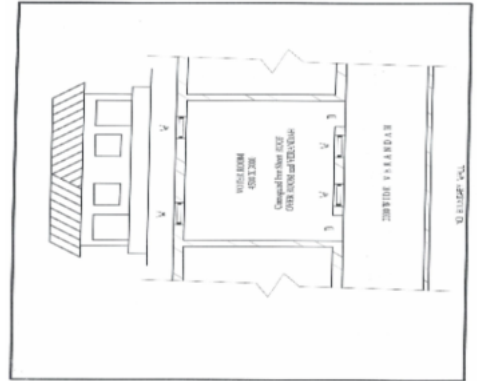

নির্বাচক নিবন্ধন আধিকারিকের স্বাক্ষর

Nazri Naksha

Google Map View

Polling Station Building Front View

Polling Station Front View

Cad View

Key MAP View

1 নাম : নিয়তী আদক স্বামীর নাম: জয়দেব আদক বাড়ির নং : n0053 বয়স : 72 লিঙ্গ : মহিলা	WB/29/200/531062	ফটো উপলব্ধ	2 নাম : দীপঙ্কর আদক স্বামীর নাম: নিয়তি আদক বাড়ির নং : n0053 বয়স : 38 লিঙ্গ : পুরুষ	RGN1571264	ফটো উপলব্ধ	3 নাম : পূজা জানা আদক স্বামীর নাম: দীপঙ্কর আদক বাড়ির নং : n0053 বয়স : 23 লিঙ্গ : মহিলা	RGN2839959	ফটো উপলব্ধ
4 নাম : নয়ন ঘড়া পিতার নাম: গোপাল চন্দ্র ঘড়া বাড়ির নং : n0004 বয়স : 27 লিঙ্গ : পুরুষ	RGN2190155	ফটো উপলব্ধ	5 নাম : সমিত রাণা পিতার নাম: বলাই চন্দ্র রাণা বাড়ির নং : N0001 বয়স : 29 লিঙ্গ : পুরুষ	RGN2488799	ফটো উপলব্ধ	6 নাম : সঞ্জীব ঘড়া পিতার নাম: মথুরামোহন ঘড়া বাড়ির নং : N005 বয়স : 27 লিঙ্গ : পুরুষ	RGN2184919	ফটো উপলব্ধ
7 নাম : পায়েল করন ঘড়া স্বামীর নাম: শেখর ঘড়া বাড়ির নং : n0001 বয়স : 24 লিঙ্গ : মহিলা	RGN2835718	ফটো উপলব্ধ	8 নাম : সুখদা ঘড়া স্বামীর নাম: দুলাল ঘড়া বাড়ির নং : n0001 বয়স : 70 লিঙ্গ : মহিলা	WB/29/200/531522	ফটো উপলব্ধ	9 নাম : হরিপদ ঘড়া পিতার নাম: বঙ্কিম ঘড়া বাড়ির নং : n0001 বয়স : 74 লিঙ্গ : পুরুষ	WB/29/200/531048	ফটো উপলব্ধ
10 নাম : মীরা জানা(ঘড়া) স্বামীর নাম: হরিপদ ঘড়া বাড়ির নং : n0001 বয়স : 65 লিঙ্গ : মহিলা	WB/29/200/531506	ফটো উপলব্ধ	11 নাম : গোবিন্দ ঘড়া পিতার নাম: বঙ্কিম ঘড়া বাড়ির নং : n0001 বয়স : 65 লিঙ্গ : পুরুষ	WB/29/200/531038	ফটো উপলব্ধ	12 নাম : অনিমা ঘড়া স্বামীর নাম: গোবিন্দ ঘড়া বাড়ির নং : n0001 বয়স : 54 লিঙ্গ : মহিলা	WB/29/200/531507	ফটো উপলব্ধ
13 নাম : শেখর ঘড়া পিতার নাম: গোবিন্দ ঘড়া বাড়ির নং : n0001 বয়স : 32 লিঙ্গ : পুরুষ	RGN1873231	ফটো উপলব্ধ	14 নাম : গুরুপদ ঘড়া পিতার নাম: বঙ্কিম চন্দ্র ঘড়া বাড়ির নং : n0001 বয়স : 60 লিঙ্গ : পুরুষ	RGN1471317	ফটো উপলব্ধ	15 নাম : লীলা ঘড়া স্বামীর নাম: গুরুপদ ঘড়া বাড়ির নং : n0001 বয়স : 45 লিঙ্গ : মহিলা	RGN1471408	ফটো উপলব্ধ
16 নাম : অমতা ঘড়া স্বামীর নাম: পূর্ণেন্দু ঘড়া বাড়ির নং : n0004 বয়স : 30 লিঙ্গ : মহিলা	RGN1993336	ফটো উপলব্ধ	17 নাম : মথুরা ঘড়া পিতার নাম: নিরঞ্জন ঘড়া বাড়ির নং : n0005 বয়স : 75 লিঙ্গ : পুরুষ	WB/29/200/531023	ফটো উপলব্ধ	18 নাম : মাপুরী ঘড়া স্বামীর নাম: মথুরা ঘড়া বাড়ির নং : n0005 বয়স : 69 লিঙ্গ : মহিলা	WB/29/200/531055	ফটো উপলব্ধ
19 নাম : শ্রীমতি ঘড়া স্বামীর নাম: মথুরা ঘড়া বাড়ির নং : n0005 বয়স : 60 লিঙ্গ : মহিলা	WB/29/200/531106	ফটো উপলব্ধ	20 নাম : বিশ্বেজিৎ ঘড়া পিতার নাম: মথুরা ঘড়া বাড়ির নং : n0005 বয়স : 32 লিঙ্গ : পুরুষ	RGN1873272	ফটো উপলব্ধ	21 নাম : অজধ্যা ঘর ঘড়া পিতার নাম: নিরঞ্জন ঘড়া বাড়ির নং : n0006 বয়স : 66 লিঙ্গ : পুরুষ	RGN2392090	ফটো উপলব্ধ
22 নাম : মীনুরানী ঘড়া স্বামীর নাম: অযোধ্যা ঘড়া বাড়ির নং : n0006 বয়স : 60 লিঙ্গ : মহিলা	WB/29/200/531064	ফটো উপলব্ধ	23 নাম : সুরজিৎ ঘড়া পিতার নাম: অযোধ্যা ঘড়া বাড়ির নং : n0006 বয়স : 30 লিঙ্গ : পুরুষ	RGN1963768	ফটো উপলব্ধ	24 নাম : পূর্ণেন্দু ঘড়া পিতার নাম: চিত্তরঞ্জন ঘড়া বাড়ির নং : n0004 বয়স : 53 লিঙ্গ : পুরুষ	WB/29/200/531324	ফটো উপলব্ধ
25 নাম : রূপালী ঘড়া স্বামীর নাম: রাধানাথ ঘড়া বাড়ির নং : n0004 বয়স : 35 লিঙ্গ : মহিলা	RGN1571355	ফটো উপলব্ধ	26 নাম : রাধানাথ ঘড়া পিতার নাম: চিত্তরঞ্জন ঘড়া বাড়ির নং : n0004 বয়স : 55 লিঙ্গ : পুরুষ	WB/29/200/531371	ফটো উপলব্ধ	27 নাম : নীলিমা ঘড়া স্বামীর নাম: মিলন ঘড়া বাড়ির নং : n0004 বয়স : 44 লিঙ্গ : মহিলা	GWV2619955	ফটো উপলব্ধ
28 নাম : মিলন চন্দ্র ঘড়া পিতার নাম: চিত্তরঞ্জন ঘড়া বাড়ির নং : n0004 বয়স : 54 লিঙ্গ : পুরুষ	RGN2871663	ফটো উপলব্ধ	29 নাম : গীতারানী ঘড়া স্বামীর নাম: রাখাল ঘড়া বাড়ির নং : n0004 বয়স : 41 লিঙ্গ : মহিলা	GWV2426559	ফটো উপলব্ধ	30 নাম : রাখাল ঘড়া পিতার নাম: চিত্তরঞ্জন ঘড়া বাড়ির নং : n0004 বয়স : 59 লিঙ্গ : পুরুষ	WB/29/200/531453	ফটো উপলব্ধ