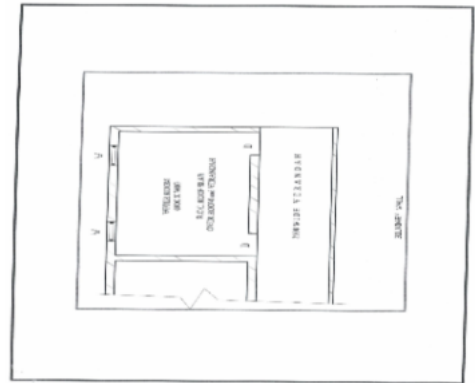

নির্বাচক নিবন্ধন আধিকারিকের স্বাক্ষর

Nazri Naksha

Google Map View

Polling Station Building Front View

Polling Station Front View

Cad View

Key MAP View

1 নাম : বনিতা ধল(গায়েন) স্বামীর নাম: বিশ্বজিৎ গায়েন বাড়ির নং : n0001 বয়স : 31 লিঙ্গ : মহিলা	RGN2005031 ফটো উপলব্ধ	2 নাম : অঞ্জলী গায়েন স্বামীর নাম: তরনী গায়েন বাড়ির নং : n0001 বয়স : 56 লিঙ্গ : মহিলা	RGN2343614 ফটো উপলব্ধ	3 নাম : তরনী গায়েন পিতার নাম: রামপদ গায়েন বাড়ির নং : n0001 বয়স : 61 লিঙ্গ : পুরুষ	RGN2343580 ফটো উপলব্ধ
4 নাম : দিলীপ গায়েন পিতার নাম: তরনী গায়েন বাড়ির নং : n0001 বয়স : 34 লিঙ্গ : পুরুষ	RGN1595255 ফটো উপলব্ধ	5 নাম : বিশ্বজিৎ গায়েন পিতার নাম: তরনী গায়েন বাড়ির নং : n0001 বয়স : 35 লিঙ্গ : পুরুষ	RGN1515923 ফটো উপলব্ধ	6 নাম : অনিমেষ পোড়্যা পিতার নাম: জগন্নাথ পোড়্যা বাড়ির নং : এন001 বয়স : 24 লিঙ্গ : পুরুষ	RGN2695864 ফটো উপলব্ধ
7 নাম : মাত্ত গায়েন স্বামীর নাম: দিলীপ গায়েন বাড়ির নং : নং001 বয়স : 22 লিঙ্গ : মহিলা	RGN2843134 ফটো উপলব্ধ	8 নাম : অনুপম জানা পিতার নাম: আনন্দ জানা বাড়ির নং : এন0025 বয়স : 22 লিঙ্গ : পুরুষ	RGN2840130 ফটো উপলব্ধ	9 নাম : আনন্দ জানা পিতার নাম: জীবন জানা বাড়ির নং : n0025 বয়স : 57 লিঙ্গ : পুরুষ	WB/29/199/351346 ফটো উপলব্ধ
10 নাম : নন্দদুলাল জানা পিতার নাম: জীবন জানা বাড়ির নং : n0025 বয়স : 66 লিঙ্গ : পুরুষ	WB/29/199/351300 ফটো উপলব্ধ	11 নাম : সুকুমার জানা পিতার নাম: নন্দদুলাল জানা বাড়ির নং : n0025 বয়স : 44 লিঙ্গ : পুরুষ	LBT1983568 ফটো উপলব্ধ	12 নাম : জ্যোৎস্না জানা স্বামীর নাম: সুকুমার জানা বাড়ির নং : n0025 বয়স : 34 লিঙ্গ : মহিলা	RGN1912203 ফটো উপলব্ধ
13 নাম : নবকুমার জানা পিতার নাম: নন্দদুলাল জানা বাড়ির নং : n0025 বয়স : 31 লিঙ্গ : পুরুষ	RGN1912237 ফটো উপলব্ধ	14 নাম : পুতুল জানা স্বামীর নাম: আনন্দ জানা বাড়ির নং : n0025 বয়স : 45 লিঙ্গ : মহিলা	LBT1780634 ফটো উপলব্ধ	15 নাম : চম্পা হুতাইত স্বামীর নাম: জীবন হুতাইত বাড়ির নং : n0025 বয়স : 62 লিঙ্গ : মহিলা	WB/29/199/351305 ফটো উপলব্ধ
16 নাম : লক্ষী জানা স্বামীর নাম: নন্দ জানা বাড়ির নং : n0025 বয়স : 60 লিঙ্গ : মহিলা	WB/29/199/351306 ফটো উপলব্ধ	17 নাম : মদনচন্দ্র দণ্ডপাঠক পিতার নাম: গোষ্ঠ দণ্ডপাঠক বাড়ির নং : n0101 বয়স : 57 লিঙ্গ : পুরুষ	WB/29/199/351311 ফটো উপলব্ধ	18 নাম : মোহন দণ্ডপাঠক পিতার নাম: গোষ্ঠ দণ্ডপাঠক বাড়ির নং : n0101 বয়স : 46 লিঙ্গ : পুরুষ	LBT2185593 ফটো উপলব্ধ
19 নাম : কম্পনা দণ্ডপাঠক স্বামীর নাম: মোহন দণ্ডপাঠক বাড়ির নং : n0101 বয়স : 41 লিঙ্গ : মহিলা	RGN0107243 ফটো উপলব্ধ	20 নাম : রূপালী দণ্ডপাঠক স্বামীর নাম: মদন দণ্ডপাঠক বাড়ির নং : n0101 বয়স : 46 লিঙ্গ : মহিলা	LBT1162833 ফটো উপলব্ধ	21 নাম : হেমলতা দাস স্বামীর নাম: বাদল দাস বাড়ির নং : n0002 বয়স : 92 লিঙ্গ : মহিলা	WB/29/199/351243 ফটো উপলব্ধ
22 নাম : বিষ্ণুপদ দাস পিতার নাম: বাদল দাস বাড়ির নং : n0002 বয়স : 64 লিঙ্গ : পুরুষ	WB/29/199/351008 ফটো উপলব্ধ	23 নাম : অসীমা দাস স্বামীর নাম: বিষ্ণুপদ দাস বাড়ির নং : n0002 বয়স : 57 লিঙ্গ : মহিলা	WB/29/199/351055 ফটো উপলব্ধ	24 নাম : বিশ্বনাথ দাস পিতার নাম: বাদল দাস বাড়ির নং : n0002 বয়স : 59 লিঙ্গ : পুরুষ	RGN2312932 ফটো উপলব্ধ
25 নাম : আল্পনা দাস স্বামীর নাম: বিশ্বনাথ দাস বাড়ির নং : n0002 বয়স : 49 লিঙ্গ : মহিলা	RGN2312783 ফটো উপলব্ধ	26 নাম : শ্রীমন্ত দাস পিতার নাম: বিশ্বনাথ দাস বাড়ির নং : n0002 বয়স : 35 লিঙ্গ : পুরুষ	RGN1515881 ফটো উপলব্ধ	27 নাম : কাশীনাথ দাস পিতার নাম: বাদল দাস বাড়ির নং : n0002 বয়স : 55 লিঙ্গ : পুরুষ	WB/29/199/351242 ফটো উপলব্ধ
28 নাম : মলয় কুমার দাস পিতার নাম: বিষ্ণু পদ দাস বাড়ির নং : n0002 বয়স : 30 লিঙ্গ : পুরুষ	RGN1912195 ফটো উপলব্ধ	29 নাম : সরস্বতী দাস স্বামীর নাম: রবীন্দ্রনাথ দাস বাড়ির নং : n0117 বয়স : 37 লিঙ্গ : মহিলা	RGN0107342 ফটো উপলব্ধ	30 নাম : অসীমা রানী দাস স্বামীর নাম: কাশীনাথ দাস বাড়ির নং : n0002 বয়স : 45 লিঙ্গ : মহিলা	LBT1780642 ফটো উপলব্ধ