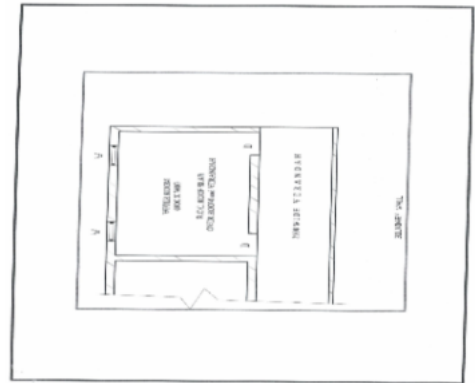

নির্বাচক নিবন্ধন আধিকারিকের স্বাক্ষর

Nazri Naksha

Google Map View

Polling Station Building Front View

Polling Station Front View

Cad View

Key MAP View

1 নাম : অনিমা আদক(মাইতি) স্বামীর নাম: চন্দন মাইতি বাড়ির নং : n0100 বয়স : 36 লিঙ্গ : মহিলা	RGN1761394 ফটো উপলব্ধ	2 নাম : আশিষ কর পিতার নাম: বিমলেন্দু কর বাড়ির নং : n0001 বয়স : 50 লিঙ্গ : পুরুষ	GWV2427524 ফটো উপলব্ধ	3 নাম : সুমন কর পিতার নাম: আশীষ কর বাড়ির নং : এন0001 বয়স : 24 লিঙ্গ : পুরুষ	RGN2611416 ফটো উপলব্ধ
4 নাম : সৌমেন কর পিতার নাম: সুদীপ কর বাড়ির নং : n0001 বয়স : 26 লিঙ্গ : পুরুষ	RGN2567477 ফটো উপলব্ধ	5 নাম : বিজয়া কর স্বামীর নাম: আশীষ কর বাড়ির নং : n0001 বয়স : 44 লিঙ্গ : মহিলা	GWV2427532 ফটো উপলব্ধ	6 নাম : শ্যামলী কর স্বামীর নাম: পল্টু কর বাড়ির নং : n0001 বয়স : 45 লিঙ্গ : মহিলা	GWV2428548 ফটো উপলব্ধ
7 নাম : পল্টু কর পিতার নাম: বিমল কর বাড়ির নং : n0001 বয়স : 54 লিঙ্গ : পুরুষ	GWV2184802 ফটো উপলব্ধ	8 নাম : প্রতিমা কর স্বামীর নাম: সুদীপ কর বাড়ির নং : n0001 বয়স : 47 লিঙ্গ : মহিলা	GWV2427516 ফটো উপলব্ধ	9 নাম : সুদীপ কর পিতার নাম: বিমলেন্দু কর বাড়ির নং : n0001 বয়স : 63 লিঙ্গ : পুরুষ	RGN2426914 ফটো উপলব্ধ
10 নাম : কাননবালা কর স্বামীর নাম: বিমল কর বাড়ির নং : n0001 বয়স : 78 লিঙ্গ : মহিলা	WB/29/200/552135 ফটো উপলব্ধ	11 নাম : পাপিয়া ভৌমিক কর স্বামীর নাম: সঞ্জয় কর বাড়ির নং : এন0001 বয়স : 26 লিঙ্গ : মহিলা	RGN2277911 ফটো উপলব্ধ	12 নাম : সঞ্জয় কর পিতার নাম: দেবাশিষ কর বাড়ির নং : এন0001 বয়স : 29 লিঙ্গ : পুরুষ	RGN2277978 ফটো উপলব্ধ
13 নাম : পুষ্পরানী গুছাইৎ স্বামীর নাম: বিশ্বজিত গুছাইৎ বাড়ির নং : n0111 বয়স : 47 লিঙ্গ : মহিলা	GWV1371830 ফটো উপলব্ধ	14 নাম : বিশ্বজিৎ গুছাইৎ পিতার নাম: বাণেশ্বর গুছাইৎ বাড়ির নং : n0112 বয়স : 52 লিঙ্গ : পুরুষ	WB/29/200/513545 ফটো উপলব্ধ	15 নাম : বাসুদেব গুছাইৎ পিতার নাম: ধ্রুব গুছাইৎ বাড়ির নং : এন000 বয়স : 38 লিঙ্গ : পুরুষ	RGN2277994 ফটো উপলব্ধ
16 নাম : বুদ্ধদেব গুছাইৎ পিতার নাম: ধ্রুব গুছাইৎ বাড়ির নং : এন000 বয়স : 42 লিঙ্গ : পুরুষ	RGN2278034 ফটো উপলব্ধ	17 নাম : অপর্ণা গুছাইৎ পিতার নাম: বিশ্বজিৎ গুছাইৎ বাড়ির নং : n0112 বয়স : 26 লিঙ্গ : মহিলা	RGN2567501 ফটো উপলব্ধ	18 নাম : প্রসেনজিৎ গুছাইৎ পিতার নাম: বিশ্বজিৎ গুছাইৎ বাড়ির নং : এন0112 বয়স : 23 লিঙ্গ : পুরুষ	RGN2691194 ফটো উপলব্ধ
19 নাম : কানাই দাস পিতার নাম: রূপাই দাস বাড়ির নং : n0026 বয়স : 65 লিঙ্গ : পুরুষ	RGN2769008 ফটো উপলব্ধ	20 নাম : সুমিতা কর গাঙ্গুলী স্বামীর নাম: জয়ন্ত গাঙ্গুলী বাড়ির নং : n0026 বয়স : 54 লিঙ্গ : মহিলা	GWV1560184 ফটো উপলব্ধ	21 নাম : সঞ্জিতা গাঙ্গুলী পিতার নাম: সঞ্জীব গাঙ্গুলী বাড়ির নং : এন0026 বয়স : 23 লিঙ্গ : মহিলা	RGN2685360 ফটো উপলব্ধ
22 নাম : ঋত্বিক গাঙ্গুলী পিতার নাম: উদয় গাঙ্গুলী বাড়ির নং : এন0025 বয়স : 23 লিঙ্গ : পুরুষ	RGN2691475 ফটো উপলব্ধ	23 নাম : জয়ন্ত গাঙ্গুলী পিতার নাম: গঙ্গাধর গাঙ্গুলী বাড়ির নং : n0026 বয়স : 64 লিঙ্গ : পুরুষ	RGN2643005 ফটো উপলব্ধ	24 নাম : তিমির বরন গাঙ্গুলী পিতার নাম: বিপদ বরন গাঙ্গুলী বাড়ির নং : n0027 বয়স : 57 লিঙ্গ : পুরুষ	GWV2684892 ফটো উপলব্ধ
25 নাম : কম্পনা গাঙ্গুলী স্বামীর নাম: বিপদ গাঙ্গুলী বাড়ির নং : n0027 বয়স : 77 লিঙ্গ : মহিলা	WB/29/200/552071 ফটো উপলব্ধ	26 নাম : শ্রাবন্তী করশর্মা (গাঙ্গুলী) স্বামীর নাম: রাজীব গাঙ্গুলী বাড়ির নং : n0026 বয়স : 38 লিঙ্গ : মহিলা	RGN1640937 ফটো উপলব্ধ	27 নাম : রাজীব গাঙ্গুলী পিতার নাম: গঙ্গাধর গাঙ্গুলী বাড়ির নং : n0026 বয়স : 50 লিঙ্গ : পুরুষ	WB/29/200/552052 ফটো উপলব্ধ
28 নাম : মিনতি গাঙ্গুলী স্বামীর নাম: সঞ্জীব গাঙ্গুলী বাড়ির নং : n0026 বয়স : 47 লিঙ্গ : মহিলা	GWV2493336 ফটো উপলব্ধ	29 নাম : সঞ্জীব গাঙ্গুলী পিতার নাম: গঙ্গাধর গাঙ্গুলী বাড়ির নং : n0026 বয়স : 55 লিঙ্গ : পুরুষ	WB/29/200/552849 ফটো উপলব্ধ	30 নাম : শিবরানী গাঙ্গুলী স্বামীর নাম: গঙ্গাধর গাঙ্গুলী বাড়ির নং : n0026 বয়স : 83 লিঙ্গ : মহিলা	WB/29/200/552258 ফটো উপলব্ধ