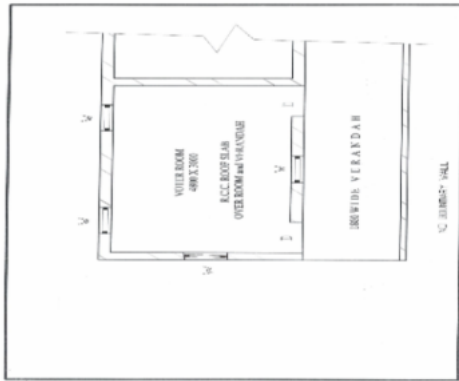

নির্বাচক নিবন্ধন আধিকারিকের স্বাক্ষর

Nazri Naksha

Google Map View

Polling Station Building Front View

Polling Station Front View

Cad View

Key MAP View

1	RGN2572717	নাম : সুপ্রিয়া আদক মাজী স্বামীর নাম: সুব্রত মাজী বাড়ির নং : N0001 বয়স : 29 লিঙ্গ : মহিলা	ফটো উপলব্ধ	2	WB/29/200/546297	নাম : গিরিধারী গুছাইত পিতার নাম: অতুল গুছাইত বাড়ির নং : এন0061 বয়স : 73 লিঙ্গ : পুরুষ	ফটো উপলব্ধ	3	WB/29/200/546141	নাম : মিনুরানী গুছাইত স্বামীর নাম: গিরিধারী গুছাইত বাড়ির নং : এন0061 বয়স : 64 লিঙ্গ : মহিলা	ফটো উপলব্ধ
4	GWV2430338	নাম : অমল গুছাইত পিতার নাম: গিরিধারী গুছাইত বাড়ির নং : এন0061 বয়স : 43 লিঙ্গ : পুরুষ	ফটো উপলব্ধ	5	WB/29/200/540348	নাম : মেনকা নায়েক স্বামীর নাম: কালিপদ নায়েক বাড়ির নং : n0061 বয়স : 55 লিঙ্গ : মহিলা	ফটো উপলব্ধ	6	WUQ2056273	নাম : মোনিকা গায়েন প্রধান স্বামীর নাম: প্রনবেন্দু প্রধান বাড়ির নং : n0216 বয়স : 30 লিঙ্গ : মহিলা	ফটো উপলব্ধ
7	CCJ3158540	নাম : মলয় কুমার জানা পিতার নাম: সুদর্শন জানা বাড়ির নং : এন0150 বয়স : 39 লিঙ্গ : পুরুষ	ফটো উপলব্ধ	8	RGN2838035	নাম : অঙ্কিতা দাস জানা স্বামীর নাম: সুরজিৎ জানা বাড়ির নং : এন0067 বয়স : 22 লিঙ্গ : মহিলা	ফটো উপলব্ধ	9	RGN2812634	নাম : চৈতালি টুডু জানা স্বামীর নাম: ইন্দ্রজিৎ জানা বাড়ির নং : এন0068 বয়স : 26 লিঙ্গ : মহিলা	ফটো উপলব্ধ
10	RGN2159010	নাম : প্রশান্ত জানা পিতার নাম: বলাই জানা বাড়ির নং : n0217 বয়স : 28 লিঙ্গ : পুরুষ	ফটো উপলব্ধ	11	WB/29/200/540131	নাম : বনমালী জানা পিতার নাম: বিষ্ণু জানা বাড়ির নং : n0067 বয়স : 68 লিঙ্গ : পুরুষ	ফটো উপলব্ধ	12	WB/29/200/540429	নাম : রাসমনি জানা স্বামীর নাম: বনমালী জানা বাড়ির নং : n0067 বয়স : 61 লিঙ্গ : মহিলা	ফটো উপলব্ধ
13	RGN1472273	নাম : অমলেন্দু জানা পিতার নাম: বনমালী জানা বাড়ির নং : n0067 বয়স : 36 লিঙ্গ : পুরুষ	ফটো উপলব্ধ	14	RGN1472216	নাম : সুরজিৎ জানা পিতার নাম: বনমালী জানা বাড়ির নং : n0067 বয়স : 35 লিঙ্গ : পুরুষ	ফটো উপলব্ধ	15	GWV2685196	নাম : কম্পনা জানা স্বামীর নাম: সীতারাম জানা বাড়ির নং : n0067 বয়স : 47 লিঙ্গ : মহিলা	ফটো উপলব্ধ
16	WB/29/200/540425	নাম : মিনু জানা স্বামীর নাম: গোবিন্দ চরন জানা বাড়ির নং : n0068 বয়স : 65 লিঙ্গ : মহিলা	ফটো উপলব্ধ	17	GWV2552958	নাম : বিশ্বজিত জানা পিতার নাম: গোবিন্দ চরন জানা বাড়ির নং : n0068 বয়স : 42 লিঙ্গ : পুরুষ	ফটো উপলব্ধ	18	WB/29/200/540355	নাম : গোপাল জানা পিতার নাম: বিষ্ণু জানা বাড়ির নং : n0068 বয়স : 70 লিঙ্গ : পুরুষ	ফটো উপলব্ধ
19	WB/29/200/540450	নাম : কম্পনা জানা স্বামীর নাম: গোপাল জানা বাড়ির নং : n0068 বয়স : 63 লিঙ্গ : মহিলা	ফটো উপলব্ধ	20	WB/29/200/540466	নাম : জগন্নাথ জানা পিতার নাম: বিষ্ণু জানা বাড়ির নং : n0068 বয়স : 65 লিঙ্গ : পুরুষ	ফটো উপলব্ধ	21	WB/29/200/540294	নাম : কাজল জানা স্বামীর নাম: জগন্নাথ জানা বাড়ির নং : n0068 বয়স : 59 লিঙ্গ : মহিলা	ফটো উপলব্ধ
22	RGN1761535	নাম : শুভেন্দু জানা পিতার নাম: জগন্নাথ জানা বাড়ির নং : n0068 বয়স : 35 লিঙ্গ : পুরুষ	ফটো উপলব্ধ	23	WB/29/200/540559	নাম : কাজল জানা স্বামীর নাম: বলাই জানা বাড়ির নং : n0068 বয়স : 53 লিঙ্গ : মহিলা	ফটো উপলব্ধ	24	WB/29/200/540122	নাম : অভিরাম জানা পিতার নাম: বিষ্ণু জানা বাড়ির নং : n0068 বয়স : 51 লিঙ্গ : পুরুষ	ফটো উপলব্ধ
25	RGN1327550	নাম : শম্ভু চরন জানা পিতার নাম: গোপাল চন্দ্র জানা বাড়ির নং : n0068 বয়স : 48 লিঙ্গ : পুরুষ	ফটো উপলব্ধ	26	RGN1873876	নাম : রীতা জানা পিতার নাম: গোবিন্দচরন জানা বাড়ির নং : n0068 বয়স : 44 লিঙ্গ : মহিলা	ফটো উপলব্ধ	27	RGN1964170	নাম : চিরঞ্জিত জানা পিতার নাম: বলাই চন্দ্র জানা বাড়ির নং : n0068 বয়স : 31 লিঙ্গ : পুরুষ	ফটো উপলব্ধ
28	WB/29/200/540424	নাম : কার্তিক জানা পিতার নাম: গোষ্ঠ জানা বাড়ির নং : n0069 বয়স : 66 লিঙ্গ : পুরুষ	ফটো উপলব্ধ	29	RGN1472067	নাম : কৃষ্ণেন্দু জানা পিতার নাম: কার্তিক জানা বাড়ির নং : n0069 বয়স : 35 লিঙ্গ : পুরুষ	ফটো উপলব্ধ	30	WB/29/200/540422	নাম : অর্চনা জানা স্বামীর নাম: কার্তিক জানা বাড়ির নং : n0069 বয়স : 61 লিঙ্গ : মহিলা	ফটো উপলব্ধ