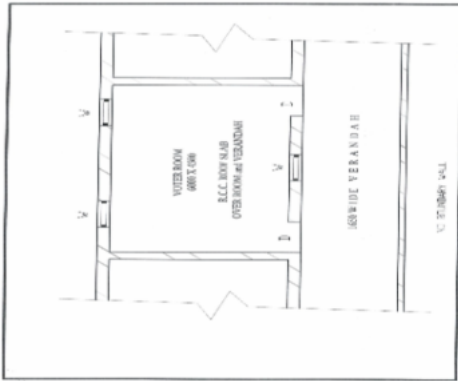

নির্বাচক নিবন্ধন আধিকারিকের স্বাক্ষর

Nazri Naksha

Google Map View

Polling Station Building Front View

Polling Station Front View

Cad View

Key MAP View

1 নাম : মালতি অধিকারী স্বামীর নাম: মণ্টু অধিকারী বাড়ির নং : n0001 বয়স : 54 লিঙ্গ : মহিলা	RGN3020724 ফটো উপলব্ধ	2 নাম : মণ্টু অধিকারী পিতার নাম: বিষ্ণু অধিকারী বাড়ির নং : n0001 বয়স : 61 লিঙ্গ : পুরুষ	WB/29/200/543373 ফটো উপলব্ধ	3 নাম : শিউলি ঘাটী ঘোড়াই স্বামীর নাম: চিরঞ্জিৎ ঘোড়াই বাড়ির নং : n0001 বয়স : 28 লিঙ্গ : মহিলা	RGN2501633 ফটো উপলব্ধ
4 নাম : মনিকনা মাইতি দাস স্বামীর নাম: সুনীল দাস বাড়ির নং : এন001 বয়স : 25 লিঙ্গ : মহিলা	RGN2729374 ফটো উপলব্ধ	5 নাম : মানু দাস স্বামীর নাম: মুন্যয় দাস বাড়ির নং : এন0001 বয়স : 23 লিঙ্গ : মহিলা	RGN2759116 ফটো উপলব্ধ	6 নাম : রীনা মাইতি হাজরা স্বামীর নাম: লালমোহন হাজরা বাড়ির নং : এন0001 বয়স : 28 লিঙ্গ : মহিলা	RGN2185536 ফটো উপলব্ধ
7 নাম : শুভঙ্কর অধিকারী পিতার নাম: মণ্টু অধিকারী বাড়ির নং : এন0001 বয়স : 21 লিঙ্গ : পুরুষ	RGN2897437 ফটো উপলব্ধ	8 নাম : মীরা কুইল্যা(দাস) স্বামীর নাম: খোকন দাস বাড়ির নং : n0221 বয়স : 32 লিঙ্গ : মহিলা	RGN1785096 ফটো উপলব্ধ	9 নাম : চুমকি গাজর দাস স্বামীর নাম: শ্রীকান্ত দাস বাড়ির নং : N0046 বয়স : 28 লিঙ্গ : মহিলা	RGN2185692 ফটো উপলব্ধ
10 নাম : মিতালী গায়েন মাইতি স্বামীর নাম: শিবনাথ মাইতি বাড়ির নং : n0234 বয়স : 32 লিঙ্গ : মহিলা	RGN1950971 ফটো উপলব্ধ	11 নাম : মঙ্গলদীপ ঘড়া পিতার নাম: কার্তিক ঘড়া বাড়ির নং : নং000 বয়স : 25 লিঙ্গ : পুরুষ	RGN2628428 ফটো উপলব্ধ	12 নাম : রিঙ্কু ঘড়া স্বামীর নাম: শান্তনু ঘড়া বাড়ির নং : নং000 বয়স : 24 লিঙ্গ : মহিলা	RGN2621506 ফটো উপলব্ধ
13 নাম : সৌরভ ঘড়া পিতার নাম: বনমালী ঘড়া বাড়ির নং : নং167 বয়স : 24 লিঙ্গ : পুরুষ	RGN2621357 ফটো উপলব্ধ	14 নাম : অমল ঘড়া পিতার নাম: তুষার ঘড়া বাড়ির নং : n0024 বয়স : 29 লিঙ্গ : পুরুষ	RGN2063352 ফটো উপলব্ধ	15 নাম : হৈমন্তী ঘড়া স্বামীর নাম: গণেশ ঘড়া বাড়ির নং : N0021 বয়স : 34 লিঙ্গ : মহিলা	UPM1494145 ফটো উপলব্ধ
16 নাম : জয়দেব ঘড়া পিতার নাম: বাবুলাল ঘড়া বাড়ির নং : n0021 বয়স : 50 লিঙ্গ : পুরুষ	GWV1559574 ফটো উপলব্ধ	17 নাম : মামনি ঘড়া স্বামীর নাম: বনমালী ঘড়া বাড়ির নং : n0167 বয়স : 43 লিঙ্গ : মহিলা	GWV2181915 ফটো উপলব্ধ	18 নাম : শান্তনু ঘড়া পিতার নাম: দেবপ্রসাদ ঘড়া বাড়ির নং : N0166 বয়স : 25 লিঙ্গ : পুরুষ	RGN2498061 ফটো উপলব্ধ
19 নাম : মানস ঘড়া পিতার নাম: নিমাই ঘড়া বাড়ির নং : n0025 বয়স : 40 লিঙ্গ : পুরুষ	GWV2610830 ফটো উপলব্ধ	20 নাম : বীণা ঘড়া পিতার নাম: জয়দেব ঘড়া বাড়ির নং : এন0021 বয়স : 22 লিঙ্গ : মহিলা	RGN2839942 ফটো উপলব্ধ	21 নাম : অমলেশ ঘড়া পিতার নাম: গুরুপদ ঘড়া বাড়ির নং : এন0023 বয়স : 22 লিঙ্গ : পুরুষ	RGN2835791 ফটো উপলব্ধ
22 নাম : অতনু ঘড়া পিতার নাম: দেবু ঘড়া বাড়ির নং : এন0166 বয়স : 22 লিঙ্গ : পুরুষ	RGN2840064 ফটো উপলব্ধ	23 নাম : বনমালী ঘড়া পিতার নাম: শচীন ঘড়া বাড়ির নং : n0167 বয়স : 48 লিঙ্গ : পুরুষ	GWV1374099 ফটো উপলব্ধ	24 নাম : মামনি ঘড়া স্বামীর নাম: শংকর ঘড়া বাড়ির নং : n0167 বয়স : 40 লিঙ্গ : মহিলা	GWV2552982 ফটো উপলব্ধ
25 নাম : শংকর ঘড়া পিতার নাম: শচীন ঘড়া বাড়ির নং : n0167 বয়স : 54 লিঙ্গ : পুরুষ	RGN3014222 ফটো উপলব্ধ	26 নাম : সৌমেন ঘড়া পিতার নাম: বনমালী ঘড়া বাড়ির নং : এন0167 বয়স : 21 লিঙ্গ : পুরুষ	RGN2917276 ফটো উপলব্ধ	27 নাম : মিঠু ঘড়া স্বামীর নাম: দেবু ঘড়া বাড়ির নং : n0166 বয়স : 43 লিঙ্গ : মহিলা	GWV2429322 ফটো উপলব্ধ
28 নাম : দেবু ঘড়া পিতার নাম: মধুসূদন ঘড়া বাড়ির নং : n0166 বয়স : 47 লিঙ্গ : পুরুষ	GWV2181881 ফটো উপলব্ধ	29 নাম : ঝর্ণা ঘড়া স্বামীর নাম: মধুসূদন ঘড়া বাড়ির নং : n0166 বয়স : 62 লিঙ্গ : মহিলা	RGN2377034 ফটো উপলব্ধ	30 নাম : মমতা ঘড়া স্বামীর নাম: কার্তিক ঘড়া বাড়ির নং : n0034 বয়স : 49 লিঙ্গ : মহিলা	GWV1375096 ফটো উপলব্ধ