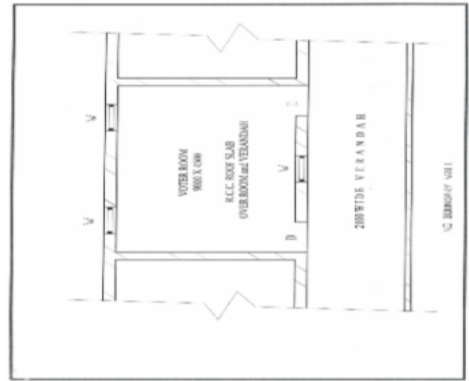

নির্বাচক নিবন্ধন আধিকারিকের স্বাক্ষর

Nazri Naksha

Google Map View

Polling Station Building Front View

Polling Station Front View

Cad View

Key MAP View

1 নাম : মালতি অধিকারী স্বামীর নাম: মণ্টু অধিকারী বাড়ির নং : n0001 বয়স : 54 লিঙ্গ : মহিলা	RGN3020724 ফটো উপলব্ধ	2 নাম : মণ্টু অধিকারী পিতার নাম: বিষ্ণু অধিকারী বাড়ির নং : n0001 বয়স : 61 লিঙ্গ : পুরুষ	WB/29/200/543373 ফটো উপলব্ধ	3 নাম : শিউলি ঘাটী ঘোড়াই স্বামীর নাম: চিরঞ্জিৎ ঘোড়াই বাড়ির নং : n0001 বয়স : 28 লিঙ্গ : মহিলা	RGN2501633 ফটো উপলব্ধ
4 নাম : মনিকনা মাইতি দাস স্বামীর নাম: সুনীল দাস বাড়ির নং : এন001 বয়স : 25 লিঙ্গ : মহিলা	RGN2729374 ফটো উপলব্ধ	5 নাম : মানু দাস স্বামীর নাম: মুন্যয় দাস বাড়ির নং : এন0001 বয়স : 23 লিঙ্গ : মহিলা	RGN2759116 ফটো উপলব্ধ	6 নাম : রীনা মাইতি হাজরা স্বামীর নাম: লালমোহন হাজরা বাড়ির নং : এন0001 বয়স : 28 লিঙ্গ : মহিলা	RGN2185536 ফটো উপলব্ধ
7 নাম : শুভঙ্কর অধিকারী পিতার নাম: মণ্টু অধিকারী বাড়ির নং : এন0001 বয়স : 21 লিঙ্গ : পুরুষ	RGN2897437 ফটো উপলব্ধ	8 নাম : মীরা কুইল্যা(দাস) স্বামীর নাম: খোকন দাস বাড়ির নং : n0221 বয়স : 32 লিঙ্গ : মহিলা	RGN1785096 ফটো উপলব্ধ	9 নাম : চুমকি গাজর দাস স্বামীর নাম: শ্রীকান্ত দাস বাড়ির নং : N0046 বয়স : 28 লিঙ্গ : মহিলা	RGN2185692 ফটো উপলব্ধ
10 নাম : মিতালী গায়েন মাইতি স্বামীর নাম: শিবনাথ মাইতি বাড়ির নং : n0234 বয়স : 32 লিঙ্গ : মহিলা	RGN1950971 ফটো উপলব্ধ	11 নাম : মঙ্গলদীপ ঘড়া পিতার নাম: কার্তিক ঘড়া বাড়ির নং : নং000 বয়স : 25 লিঙ্গ : পুরুষ	RGN2628428 ফটো উপলব্ধ	12 নাম : রিঙ্কু ঘড়া স্বামীর নাম: শান্তনু ঘড়া বাড়ির নং : নং000 বয়স : 24 লিঙ্গ : মহিলা	RGN2621506 ফটো উপলব্ধ
13 নাম : সৌরভ ঘড়া পিতার নাম: বনমালী ঘড়া বাড়ির নং : নং167 বয়স : 24 লিঙ্গ : পুরুষ	RGN2621357 ফটো উপলব্ধ	14 নাম : অমল ঘড়া পিতার নাম: তুষার ঘড়া বাড়ির নং : n0024 বয়স : 29 লিঙ্গ : পুরুষ	RGN2063352 ফটো উপলব্ধ	15 নাম : হৈমন্তী ঘড়া স্বামীর নাম: গণেশ ঘড়া বাড়ির নং : N0021 বয়স : 34 লিঙ্গ : মহিলা	UPM1494145 ফটো উপলব্ধ
16 নাম : জয়দেব ঘড়া পিতার নাম: বাবুলাল ঘড়া বাড়ির নং : n0021 বয়স : 50 লিঙ্গ : পুরুষ	GWV1559574 ফটো উপলব্ধ	17 নাম : মামনি ঘড়া স্বামীর নাম: বনমালী ঘড়া বাড়ির নং : n0167 বয়স : 43 লিঙ্গ : মহিলা	GWV2181915 ফটো উপলব্ধ	18 নাম : শান্তনু ঘড়া পিতার নাম: দেবপ্রসাদ ঘড়া বাড়ির নং : N0166 বয়স : 25 লিঙ্গ : পুরুষ	RGN2498061 ফটো উপলব্ধ
19 নাম : মানস ঘড়া পিতার নাম: নিমাই ঘড়া বাড়ির নং : n0025 বয়স : 40 লিঙ্গ : পুরুষ	GWV2610830 ফটো উপলব্ধ	20 নাম : বীণা ঘড়া পিতার নাম: জয়দেব ঘড়া বাড়ির নং : এন0021 বয়স : 22 লিঙ্গ : মহিলা	RGN2839942 ফটো উপলব্ধ	21 নাম : অমলেশ ঘড়া পিতার নাম: গুরুপদ ঘড়া বাড়ির নং : এন0023 বয়স : 22 লিঙ্গ : পুরুষ	RGN2835791 ফটো উপলব্ধ
22 নাম : অতনু ঘড়া পিতার নাম: দেবু ঘড়া বাড়ির নং : এন0166 বয়স : 22 লিঙ্গ : পুরুষ	RGN2840064 ফটো উপলব্ধ	23 নাম : বনমালী ঘড়া পিতার নাম: শচীন ঘড়া বাড়ির নং : n0167 বয়স : 48 লিঙ্গ : পুরুষ	GWV1374099 ফটো উপলব্ধ	24 নাম : মামনি ঘড়া স্বামীর নাম: শংকর ঘড়া বাড়ির নং : n0167 বয়স : 40 লিঙ্গ : মহিলা	GWV2552982 ফটো উপলব্ধ
25 নাম : শংকর ঘড়া পিতার নাম: শচীন ঘড়া বাড়ির নং : n0167 বয়স : 54 লিঙ্গ : পুরুষ	RGN3014222 ফটো উপলব্ধ	26 নাম : সৌমেন ঘড়া পিতার নাম: বনমালী ঘড়া বাড়ির নং : এন0167 বয়স : 21 লিঙ্গ : পুরুষ	RGN2917276 ফটো উপলব্ধ	27 নাম : মিঠু ঘড়া স্বামীর নাম: দেবু ঘড়া বাড়ির নং : n0166 বয়স : 43 লিঙ্গ : মহিলা	GWV2429322 ফটো উপলব্ধ
28 নাম : দেবু ঘড়া পিতার নাম: মধুসূদন ঘড়া বাড়ির নং : n0166 বয়স : 47 লিঙ্গ : পুরুষ	GWV2181881 ফটো উপলব্ধ	29 নাম : ঝর্ণা ঘড়া স্বামীর নাম: মধুসূদন ঘড়া বাড়ির নং : n0166 বয়স : 62 লিঙ্গ : মহিলা	RGN2377034 ফটো উপলব্ধ	30 নাম : মমতা ঘড়া স্বামীর নাম: কার্তিক ঘড়া বাড়ির নং : n0034 বয়স : 49 লিঙ্গ : মহিলা	GWV1375096 ফটো উপলব্ধ