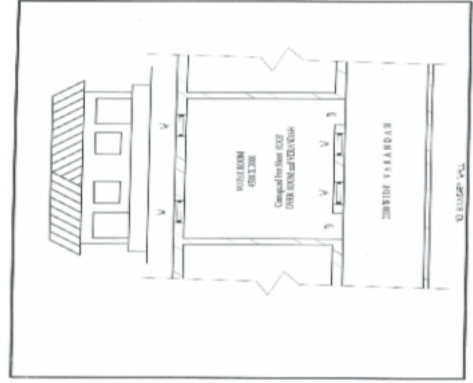

নির্বাচক নিবন্ধন আধিকারিকের স্বাক্ষর

Nazri Naksha

Google Map View

Polling Station Building Front View

Polling Station Front View

Cad View

Key MAP View

1	RGN1068956	নাম : প্রতিমা আদক (প্রামাণিক) স্বামীর নাম: অজিত প্রামাণিক বাড়ির নং : n0126 বয়স : 41 লিঙ্গ : মহিলা	ফটো উপলব্ধ	2	GWV2430486	নাম : রঞ্জিত প্রামাণিক পিতার নাম: গোবিন্দ প্রামাণিক বাড়ির নং : n0126 বয়স : 43 লিঙ্গ : পুরুষ	ফটো উপলব্ধ	3	GWV2430494	নাম : অজিত প্রামাণিক পিতার নাম: গোবিন্দ চরণ প্রামাণিক বাড়ির নং : n0126 বয়স : 49 লিঙ্গ : পুরুষ	ফটো উপলব্ধ
4	RGN2661957	নাম : সজল প্রামাণিক পিতার নাম: অজিত প্রামাণিক বাড়ির নং : এন0126 বয়স : 24 লিঙ্গ : পুরুষ	ফটো উপলব্ধ	5	WB/29/200/531277	নাম : নীলিমা আদক স্বামীর নাম: প্রাণকৃষ্ণ আদক বাড়ির নং : এন0126 বয়স : 51 লিঙ্গ : মহিলা	ফটো উপলব্ধ	6	RGN2793529	নাম : প্রিয়ঙ্কা প্রামাণিক পিতার নাম: অজিত প্রামাণিক বাড়ির নং : নং ১২৬ বয়স : 22 লিঙ্গ : মহিলা	ফটো উপলব্ধ
7	RGN2689420	নাম : মিতালি গুছাইত স্বামীর নাম: দীপঙ্কর গুছাইত বাড়ির নং : এন0059 বয়স : 25 লিঙ্গ : মহিলা	ফটো উপলব্ধ	8	RGN2691962	নাম : তৃপ্তি গুছাইৎ স্বামীর নাম: সনজীৎ গুছাইৎ বাড়ির নং : এন0055 বয়স : 24 লিঙ্গ : মহিলা	ফটো উপলব্ধ	9	RGN1572296	নাম : সনজীৎ গুছাইৎ পিতার নাম: উত্তম গুছাইৎ বাড়ির নং : n0055 বয়স : 35 লিঙ্গ : পুরুষ	ফটো উপলব্ধ
10	RGN2185858	নাম : সুমিতা গুছাইত স্বামীর নাম: শুভঙ্কর গুছাইত বাড়ির নং : n0059 বয়স : 30 লিঙ্গ : মহিলা	ফটো উপলব্ধ	11	RGN2315851	নাম : বাবুলাল গুছাইৎ পিতার নাম: কেনারাম গুছাইৎ বাড়ির নং : n0059 বয়স : 59 লিঙ্গ : পুরুষ	ফটো উপলব্ধ	12	RGN2315877	নাম : প্রতিমা গুছাইৎ স্বামীর নাম: বাবুলাল গুছাইৎ বাড়ির নং : n0059 বয়স : 52 লিঙ্গ : মহিলা	ফটো উপলব্ধ
13	RGN1642388	নাম : শুভঙ্কর গুছাইৎ পিতার নাম: বাবুলাল গুছাইৎ বাড়ির নং : n0059 বয়স : 34 লিঙ্গ : পুরুষ	ফটো উপলব্ধ	14	RGN1965193	নাম : দীপঙ্কর গুছাইৎ পিতার নাম: বাবুলাল গুছাইৎ বাড়ির নং : n0059 বয়স : 30 লিঙ্গ : পুরুষ	ফটো উপলব্ধ	15	RGN2312957	নাম : উত্তম গুছাইৎ পিতার নাম: নিরঞ্জন গুছাইৎ বাড়ির নং : n0055 বয়স : 60 লিঙ্গ : পুরুষ	ফটো উপলব্ধ
16	RGN2315752	নাম : মল্লিকা গুছাইৎ স্বামীর নাম: উত্তম গুছাইৎ বাড়ির নং : n0055 বয়স : 52 লিঙ্গ : মহিলা	ফটো উপলব্ধ	17	RGN1762988	নাম : রঞ্জিত গুছাইৎ পিতার নাম: উত্তম গুছাইৎ বাড়ির নং : n0055 বয়স : 32 লিঙ্গ : পুরুষ	ফটো উপলব্ধ	18	RGN1763044	নাম : দীপা গুছাইৎ স্বামীর নাম: তাপস গুছাইৎ বাড়ির নং : n0192 বয়স : 38 লিঙ্গ : মহিলা	ফটো উপলব্ধ
19	WB/29/200/546138	নাম : রেনুকা গুছাইত স্বামীর নাম: মদন মোহন গুছাইত বাড়ির নং : n0043 বয়স : 61 লিঙ্গ : মহিলা	ফটো উপলব্ধ	20	GWV2685626	নাম : বিকাশকলি গুছাইত পিতার নাম: মদনমোহন গুছাইত বাড়ির নং : n0043 বয়স : 38 লিঙ্গ : পুরুষ	ফটো উপলব্ধ	21	RGN1875095	নাম : শ্রাবনী মাইতি (গুছাইত) স্বামীর নাম: সমরেশ গুছাইত বাড়ির নং : n0051 বয়স : 33 লিঙ্গ : মহিলা	ফটো উপলব্ধ
22	RGN2334563	নাম : তপন গুছাইত পিতার নাম: নিরঞ্জন গুছাইত বাড়ির নং : n0054 বয়স : 64 লিঙ্গ : পুরুষ	ফটো উপলব্ধ	23	RGN1473651	নাম : অমরেশ গুছাইৎ পিতার নাম: তপন গুছাইৎ বাড়ির নং : n0054 বয়স : 36 লিঙ্গ : পুরুষ	ফটো উপলব্ধ	24	WB/29/200/546299	নাম : সাবিত্রী গুছাইত স্বামীর নাম: সুদর্শন গুছাইত বাড়ির নং : n0056 বয়স : 69 লিঙ্গ : মহিলা	ফটো উপলব্ধ
25	WB/29/200/546525	নাম : শেফালী গুছাইত স্বামীর নাম: বিজয় গুছাইত বাড়ির নং : n0056 বয়স : 52 লিঙ্গ : মহিলা	ফটো উপলব্ধ	26	RGN1642156	নাম : সৌমেন গুছাইত পিতার নাম: বিজয় গুছাইত বাড়ির নং : n0056 বয়স : 35 লিঙ্গ : পুরুষ	ফটো উপলব্ধ	27	WB/29/200/546325	নাম : বসন্ত গুছাইত পিতার নাম: সুদর্শন গুছাইত বাড়ির নং : n0056 বয়স : 54 লিঙ্গ : পুরুষ	ফটো উপলব্ধ
28	WB/29/200/546108	নাম : পুলিন গুছাইত পিতার নাম: কেনারাম গুছাইত বাড়ির নং : n0057 বয়স : 74 লিঙ্গ : পুরুষ	ফটো উপলব্ধ	29	WB/29/200/546197	নাম : সরলা গুছাইত স্বামীর নাম: পুলিন গুছাইত বাড়ির নং : n0057 বয়স : 66 লিঙ্গ : মহিলা	ফটো উপলব্ধ	30	WB/29/200/546303	নাম : ঘনশ্যাম গুছাইত পিতার নাম: কেনারাম গুছাইত বাড়ির নং : n0058 বয়স : 61 লিঙ্গ : পুরুষ	ফটো উপলব্ধ