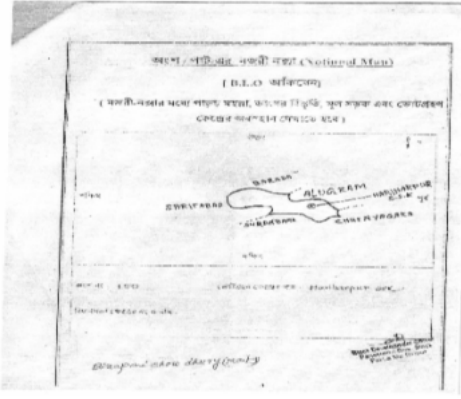

Nazri Naksha