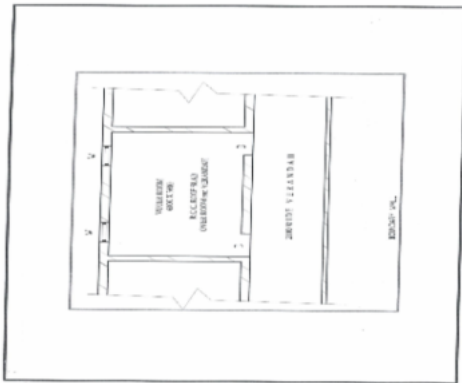

নির্বাচক নিবন্ধন আধিকারিকের স্বাক্ষর

Nazri Naksha

Google Map View

Polling Station Building Front View

Polling Station Front View

Cad View

Key MAP View

1 নাম : শম্ভুনাথ ঘোড়াই পিতার নাম: সত্যেশ্বর ঘোড়াই বাড়ির নং : n0127 বয়স : 64 লিঙ্গ : পুরুষ	WB/29/199/354120	2 নাম : শ্যামল ঘোড়াই পিতার নাম: শম্ভুনাথ ঘোড়াই বাড়ির নং : n0127 বয়স : 43 লিঙ্গ : পুরুষ	LBT1983857	3 নাম : বৃন্দা ঘোড়াই স্বামীর নাম: শম্ভু ঘোড়াই বাড়ির নং : n0127 বয়স : 57 লিঙ্গ : মহিলা	WB/29/199/354474
4 নাম : অমল ঘোড়াই পিতার নাম: শম্ভু ঘোড়াই বাড়ির নং : N/246 বয়স : 39 লিঙ্গ : পুরুষ	LBT2247278	5 নাম : মধুমিতা মন্ডল (ঘোড়াই) স্বামীর নাম: অমল ঘোড়াই বাড়ির নং : N/246 বয়স : 35 লিঙ্গ : মহিলা	RGN1912369	6 নাম : অপর্ণা ঘোড়াই স্বামীর নাম: শ্যামল ঘোড়াই বাড়ির নং : N/72 বয়স : 42 লিঙ্গ : মহিলা	LBT1919687
7 নাম : সুশীল জানা পিতার নাম: বিজয় জানা বাড়ির নং : n0002 বয়স : 58 লিঙ্গ : পুরুষ	WB/29/199/354192	8 নাম : সুমিত্রা জানা স্বামীর নাম: সুশীল জানা বাড়ির নং : n0002 বয়স : 54 লিঙ্গ : মহিলা	WB/29/199/354369	9 নাম : সুনীল জানা পিতার নাম: বিজয় জানা বাড়ির নং : n0003 বয়স : 53 লিঙ্গ : পুরুষ	WB/29/199/354207
10 নাম : অনিমা জানা স্বামীর নাম: সুনীল জানা বাড়ির নং : n0003 বয়স : 43 লিঙ্গ : মহিলা	LBT1781186	11 নাম : তারারানী জানা স্বামীর নাম: বিমল জানা বাড়ির নং : n0004 বয়স : 80 লিঙ্গ : মহিলা	WB/29/199/354203	12 নাম : উৎপল জানা পিতার নাম: বিমল জানা বাড়ির নং : n0004 বয়স : 49 লিঙ্গ : পুরুষ	WB/29/199/354658
13 নাম : অয়ন জানা পিতার নাম: উৎপল জানা বাড়ির নং : n0004 বয়স : 30 লিঙ্গ : পুরুষ	RGN1912310	14 নাম : প্রবীরকুমার জানা পিতার নাম: বসন্ত জানা বাড়ির নং : n0010 বয়স : 48 লিঙ্গ : পুরুষ	LBT1161868	15 নাম : প্রমিলা জানা স্বামীর নাম: বসন্ত জানা বাড়ির নং : n0010 বয়স : 87 লিঙ্গ : মহিলা	WB/29/199/354184
16 নাম : সারদা মাজী স্বামীর নাম: নিরঞ্জন মাজী বাড়ির নং : n0009 বয়স : 50 লিঙ্গ : মহিলা	LBT1162999	17 নাম : অনুপম মাজী পিতার নাম: নিমাই চরন মাজী বাড়ির নং : n0009 বয়স : 53 লিঙ্গ : পুরুষ	WB/29/199/354152	18 নাম : অভিজিৎ জানা পিতার নাম: শচীনন্দন জানা বাড়ির নং : n0009 বয়স : 34 লিঙ্গ : পুরুষ	RGN1595453
19 নাম : শচীনন্দন জানা পিতার নাম: কালিপদ জানা বাড়ির নং : n0009 বয়স : 62 লিঙ্গ : পুরুষ	WB/29/199/354458	20 নাম : কার্তিক জানা পিতার নাম: সুকুমার জানা বাড়ির নং : n0006 বয়স : 34 লিঙ্গ : পুরুষ	RGN1595461	21 নাম : উজ্জ্বলা জানা স্বামীর নাম: সুকুমার জানা বাড়ির নং : n0006 বয়স : 56 লিঙ্গ : মহিলা	WB/29/199/354370
22 নাম : সুকুমার জানা পিতার নাম: বিজয় জানা বাড়ির নং : n0006 বয়স : 61 লিঙ্গ : পুরুষ	WB/29/199/354395	23 নাম : স্নেহলতা জানা স্বামীর নাম: মনুখ জানা বাড়ির নং : n0005 বয়স : 56 লিঙ্গ : মহিলা	WB/29/199/354265	24 নাম : মনুখ জানা পিতার নাম: গোবিন্দ জানা বাড়ির নং : n0005 বয়স : 66 লিঙ্গ : পুরুষ	WB/29/199/354264
25 নাম : সুনন্দা শাসমল স্বামীর নাম: সনাতন শাসমল বাড়ির নং : n0004 বয়স : 42 লিঙ্গ : মহিলা	LBT2185908	26 নাম : সুমন জানা পিতার নাম: বুদ্ধদেব জানা বাড়ির নং : n0019 বয়স : 30 লিঙ্গ : পুরুষ	RGN1912302	27 নাম : বুদ্ধদেব জানা পিতার নাম: আশুতোষ জানা বাড়ির নং : n0019 বয়স : 54 লিঙ্গ : পুরুষ	WB/29/199/354063
28 নাম : শুকদেব জানা পিতার নাম: আশুতোষ জানা বাড়ির নং : n0019 বয়স : 67 লিঙ্গ : পুরুষ	WB/29/199/354054	29 নাম : করুণা জানা স্বামীর নাম: রঘুনাথ জানা বাড়ির নং : n0017 বয়স : 51 লিঙ্গ : মহিলা	RGN2746212	30 নাম : রঘুনাথ জানা পিতার নাম: কালিপদ জানা বাড়ির নং : n0017 বয়স : 56 লিঙ্গ : পুরুষ	WB/29/199/354237