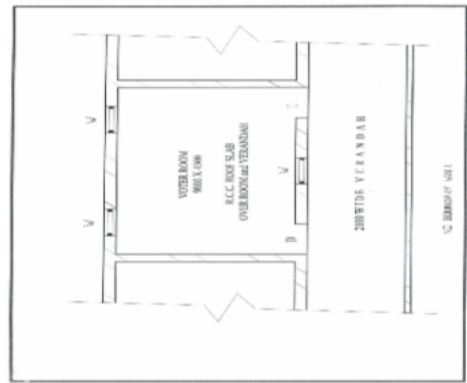

নির্বাচক নিবন্ধন আধিকারিকের স্বাক্ষর

Nazri Naksha

Google Map View

Polling Station Building Front View

Polling Station Front View

Cad View

Key MAP View

1 নাম : শম্ভুনাথ ঘোড়াই পিতার নাম: সত্যেশ্বর ঘোড়াই বাড়ির নং : n0127 বয়স : 64 লিঙ্গ : পুরুষ	WB/29/199/354120	2 নাম : শ্যামল ঘোড়াই পিতার নাম: শম্ভুনাথ ঘোড়াই বাড়ির নং : n0127 বয়স : 43 লিঙ্গ : পুরুষ	LBT1983857	3 নাম : বৃন্দা ঘোড়াই স্বামীর নাম: শম্ভু ঘোড়াই বাড়ির নং : n0127 বয়স : 57 লিঙ্গ : মহিলা	WB/29/199/354474
4 নাম : অমল ঘোড়াই পিতার নাম: শম্ভু ঘোড়াই বাড়ির নং : N/246 বয়স : 39 লিঙ্গ : পুরুষ	LBT2247278	5 নাম : মধুমিতা মন্ডল (ঘোড়াই) স্বামীর নাম: অমল ঘোড়াই বাড়ির নং : N/246 বয়স : 35 লিঙ্গ : মহিলা	RGN1912369	6 নাম : অপর্ণা ঘোড়াই স্বামীর নাম: শ্যামল ঘোড়াই বাড়ির নং : N/72 বয়স : 42 লিঙ্গ : মহিলা	LBT1919687
7 নাম : সুশীল জানা পিতার নাম: বিজয় জানা বাড়ির নং : n0002 বয়স : 58 লিঙ্গ : পুরুষ	WB/29/199/354192	8 নাম : সুমিত্রা জানা স্বামীর নাম: সুশীল জানা বাড়ির নং : n0002 বয়স : 54 লিঙ্গ : মহিলা	WB/29/199/354369	9 নাম : সুনীল জানা পিতার নাম: বিজয় জানা বাড়ির নং : n0003 বয়স : 53 লিঙ্গ : পুরুষ	WB/29/199/354207
10 নাম : অনিমা জানা স্বামীর নাম: সুনীল জানা বাড়ির নং : n0003 বয়স : 43 লিঙ্গ : মহিলা	LBT1781186	11 নাম : তারারানী জানা স্বামীর নাম: বিমল জানা বাড়ির নং : n0004 বয়স : 80 লিঙ্গ : মহিলা	WB/29/199/354203	12 নাম : উৎপল জানা পিতার নাম: বিমল জানা বাড়ির নং : n0004 বয়স : 49 লিঙ্গ : পুরুষ	WB/29/199/354658
13 নাম : অয়ন জানা পিতার নাম: উৎপল জানা বাড়ির নং : n0004 বয়স : 30 লিঙ্গ : পুরুষ	RGN1912310	14 নাম : প্রবীরকুমার জানা পিতার নাম: বসন্ত জানা বাড়ির নং : n0010 বয়স : 48 লিঙ্গ : পুরুষ	LBT1161868	15 নাম : প্রমিলা জানা স্বামীর নাম: বসন্ত জানা বাড়ির নং : n0010 বয়স : 87 লিঙ্গ : মহিলা	WB/29/199/354184
16 নাম : সারদা মাজী স্বামীর নাম: নিরঞ্জন মাজী বাড়ির নং : n0009 বয়স : 50 লিঙ্গ : মহিলা	LBT1162999	17 নাম : অনুপম মাজী পিতার নাম: নিমাই চরন মাজী বাড়ির নং : n0009 বয়স : 53 লিঙ্গ : পুরুষ	WB/29/199/354152	18 নাম : অভিজিৎ জানা পিতার নাম: শচীনন্দন জানা বাড়ির নং : n0009 বয়স : 34 লিঙ্গ : পুরুষ	RGN1595453
19 নাম : শচীনন্দন জানা পিতার নাম: কালিপদ জানা বাড়ির নং : n0009 বয়স : 62 লিঙ্গ : পুরুষ	WB/29/199/354458	20 নাম : কার্তিক জানা পিতার নাম: সুকুমার জানা বাড়ির নং : n0006 বয়স : 34 লিঙ্গ : পুরুষ	RGN1595461	21 নাম : উজ্জ্বলা জানা স্বামীর নাম: সুকুমার জানা বাড়ির নং : n0006 বয়স : 56 লিঙ্গ : মহিলা	WB/29/199/354370
22 নাম : সুকুমার জানা পিতার নাম: বিজয় জানা বাড়ির নং : n0006 বয়স : 61 লিঙ্গ : পুরুষ	WB/29/199/354395	23 নাম : স্নেহলতা জানা স্বামীর নাম: মনুখ জানা বাড়ির নং : n0005 বয়স : 56 লিঙ্গ : মহিলা	WB/29/199/354265	24 নাম : মনুখ জানা পিতার নাম: গোবিন্দ জানা বাড়ির নং : n0005 বয়স : 66 লিঙ্গ : পুরুষ	WB/29/199/354264
25 নাম : সুনন্দা শাসমল স্বামীর নাম: সনাতন শাসমল বাড়ির নং : n0004 বয়স : 42 লিঙ্গ : মহিলা	LBT2185908	26 নাম : সুমন জানা পিতার নাম: বুদ্ধদেব জানা বাড়ির নং : n0019 বয়স : 30 লিঙ্গ : পুরুষ	RGN1912302	27 নাম : বুদ্ধদেব জানা পিতার নাম: আশুতোষ জানা বাড়ির নং : n0019 বয়স : 54 লিঙ্গ : পুরুষ	WB/29/199/354063
28 নাম : শুকদেব জানা পিতার নাম: আশুতোষ জানা বাড়ির নং : n0019 বয়স : 67 লিঙ্গ : পুরুষ	WB/29/199/354054	29 নাম : করুণা জানা স্বামীর নাম: রঘুনাথ জানা বাড়ির নং : n0017 বয়স : 51 লিঙ্গ : মহিলা	RGN2746212	30 নাম : রঘুনাথ জানা পিতার নাম: কালিপদ জানা বাড়ির নং : n0017 বয়স : 56 লিঙ্গ : পুরুষ	WB/29/199/354237