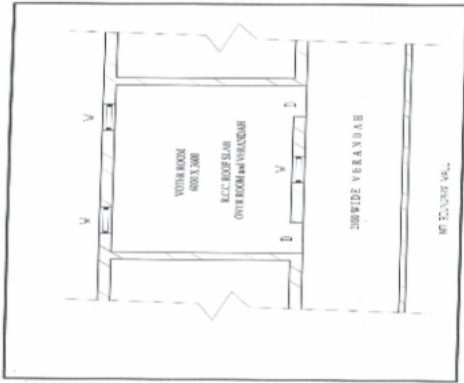

নির্বাচক নিবন্ধন আধিকারিকের স্বাক্ষর

Nazri Naksha

Google Map View

Polling Station Building Front View

Polling Station Front View

Cad View

Key MAP View

1 নাম : পিয়ারজান বিবি স্বামীর নাম: কোরবান খাঁ বাড়ির নং : n0048 বয়স : 73 লিঙ্গ : মহিলা	WB/29/200/105105 ফটো উপলব্ধ	2 নাম : আসিয়া বিবি পিতার নাম: পিরু আলি বাড়ির নং : n0051 বয়স : 60 লিঙ্গ : মহিলা	GWV1589159 ফটো উপলব্ধ	3 নাম : সুচরিতা মাজী পিতার নাম: বিমল কুমার মাজী বাড়ির নং : 188 বয়স : 22 লিঙ্গ : মহিলা	RGV2847572 ফটো উপলব্ধ
4 নাম : পুরবি কর পিতার নাম: মুকুন্দ কর বাড়ির নং : এন0095 বয়স : 25 লিঙ্গ : মহিলা	RGV2723690 ফটো উপলব্ধ	5 নাম : মুনমুন সাউ স্বামীর নাম: দেবশীষ ভৌমিক বাড়ির নং : এন/এ বয়স : 30 লিঙ্গ : মহিলা	WEU1820497 ফটো উপলব্ধ	6 নাম : মনোজ কর পিতার নাম: গোপাল কর বাড়ির নং : N0197 বয়স : 28 লিঙ্গ : পুরুষ	RGV2144517 ফটো উপলব্ধ
7 নাম : অনিমা কর স্বামীর নাম: অশোক কুমার কর বাড়ির নং : n0101 বয়স : 59 লিঙ্গ : মহিলা	RGV2653947 ফটো উপলব্ধ	8 নাম : শ্যামলী কর স্বামীর নাম: দীপক কর বাড়ির নং : n0094 বয়স : 52 লিঙ্গ : মহিলা	RGV2589943 ফটো উপলব্ধ	9 নাম : দীপক কর পিতার নাম: গৌরহরি কর বাড়ির নং : n0094 বয়স : 54 লিঙ্গ : পুরুষ	RGV2589950 ফটো উপলব্ধ
10 নাম : সরস্বতী কর স্বামীর নাম: গৌরহরি কর বাড়ির নং : n0094 বয়স : 76 লিঙ্গ : মহিলা	RGV2470201 ফটো উপলব্ধ	11 নাম : কৌশিক কর পিতার নাম: দীপক কর বাড়ির নং : n0094 বয়স : 33 লিঙ্গ : পুরুষ	RGV1645142 ফটো উপলব্ধ	12 নাম : সুমন কর পিতার নাম: দিলীপ কুমার কর বাড়ির নং : n0095 বয়স : 25 লিঙ্গ : পুরুষ	RGV2577799 ফটো উপলব্ধ
13 নাম : বিনোদ কর পিতার নাম: গোপাল কর বাড়ির নং : n197 বয়স : 25 লিঙ্গ : পুরুষ	RGV2562254 ফটো উপলব্ধ	14 নাম : রাহুল কর পিতার নাম: রণদীপ কর বাড়ির নং : n0118 বয়স : 25 লিঙ্গ : পুরুষ	RGV2561884 ফটো উপলব্ধ	15 নাম : সুমন কর পিতার নাম: মানিক কর বাড়ির নং : n0102 বয়স : 25 লিঙ্গ : পুরুষ	RGV2561959 ফটো উপলব্ধ
16 নাম : যুথিকা কর স্বামীর নাম: দিলীপ কুমার কর বাড়ির নং : n0095 বয়স : 45 লিঙ্গ : মহিলা	GWV1586833 ফটো উপলব্ধ	17 নাম : রনদীপ কর পিতার নাম: নিমল কর বাড়ির নং : n0118 বয়স : 47 লিঙ্গ : পুরুষ	GWV1404276 ফটো উপলব্ধ	18 নাম : পদ্মারানী কর স্বামীর নাম: বিষ্ণু পদ কর বাড়ির নং : n0095 বয়স : 75 লিঙ্গ : মহিলা	RGV2456002 ফটো উপলব্ধ
19 নাম : দিলীপ কুমার কর পিতার নাম: বিষ্ণু পদ কর বাড়ির নং : n0095 বয়স : 57 লিঙ্গ : পুরুষ	RGV2456010 ফটো উপলব্ধ	20 নাম : অশোক কুমার কর পিতার নাম: গোষ্ঠবিহারী কর বাড়ির নং : n0101 বয়স : 66 লিঙ্গ : পুরুষ	RGV2348696 ফটো উপলব্ধ	21 নাম : সহেলী কর পিতার নাম: তপন কর বাড়ির নং : এন০১১৬ বয়স : 26 লিঙ্গ : মহিলা	RGV2226710 ফটো উপলব্ধ
22 নাম : দিপালী কর স্বামীর নাম: মানিক কর বাড়ির নং : n0102 বয়স : 43 লিঙ্গ : মহিলা	GWV2032316 ফটো উপলব্ধ	23 নাম : সোমনাথ কর পিতার নাম: বিষ্ণুপদ কর বাড়ির নং : n0095 বয়স : 44 লিঙ্গ : পুরুষ	GWV1586841 ফটো উপলব্ধ	24 নাম : বিষ্ণু পদ কর পিতার নাম: নব কর বাড়ির নং : n0095 বয়স : 83 লিঙ্গ : পুরুষ	RGV2455996 ফটো উপলব্ধ
25 নাম : পুষ্প কর স্বামীর নাম: নির্মল কর বাড়ির নং : n0118 বয়স : 72 লিঙ্গ : মহিলা	RGV2459964 ফটো উপলব্ধ	26 নাম : তন্ময় কর পিতার নাম: অশোক কর বাড়ির নং : n0101 বয়স : 29 লিঙ্গ : পুরুষ	RGV2067775 ফটো উপলব্ধ	27 নাম : শুভেন্দু কর পিতার নাম: প্রভাত কর বাড়ির নং : n0144 বয়স : 29 লিঙ্গ : পুরুষ	RGV2067650 ফটো উপলব্ধ
28 নাম : শুভ্র প্রকাশ কর পিতার নাম: অশোক কুমার কর বাড়ির নং : N0101 বয়স : 27 লিঙ্গ : পুরুষ	RGV2203628 ফটো উপলব্ধ	29 নাম : দেবকান্ত কর পিতার নাম: দুলাল কর বাড়ির নং : N0103 বয়স : 28 লিঙ্গ : পুরুষ	RGV2144582 ফটো উপলব্ধ	30 নাম : প্রসেনজিত কর পিতার নাম: নির্মল কর বাড়ির নং : n0118 বয়স : 43 লিঙ্গ : পুরুষ	GWV2264075 ফটো উপলব্ধ