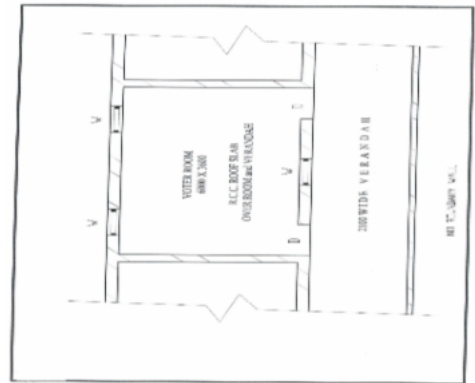

নির্বাচক নিবন্ধন আধিকারিকের স্বাক্ষর

Nazri Naksha

Google Map View

Polling Station Building Front View

Polling Station Front View

Cad View

Key MAP View

1 নাম : সালেমা বিবি স্বামীর নাম : সেক রওশান আলি বাড়ির নং : n0026 বয়স : 56 লিঙ্গ : মহিলা	WB/29/200/108564	2 নাম : আসেমা বিবি স্বামীর নাম : সেক রফিকুল বাড়ির নং : n0027 বয়স : 53 লিঙ্গ : মহিলা	GWV2265064	3 নাম : বেগম বিবি স্বামীর নাম : সেক সাবেব বাড়ির নং : n0040 বয়স : 73 লিঙ্গ : মহিলা	WB/29/200/108464
4 নাম : আওরি বিবি স্বামীর নাম : সেক রুস্তম বাড়ির নং : n0040 বয়স : 43 লিঙ্গ : মহিলা	GWV2033561	5 নাম : আমরুল আলি পিতার নাম : সেক সাবেব আলি বাড়ির নং : n0040 বয়স : 38 লিঙ্গ : পুরুষ	RGN1645522	6 নাম : সেক রুহুল আমিন পিতার নাম : সেক আলমগীর বাড়ির নং : n0042 বয়স : 38 লিঙ্গ : পুরুষ	RGN1479724
7 নাম : সেক ইসরাফিল পিতার নাম : সেক আলমগীর বাড়ির নং : n0042 বয়স : 37 লিঙ্গ : পুরুষ	RGN1479401	8 নাম : রহিলা বিবি স্বামীর নাম : সেক আলমগীর বাড়ির নং : n0042 বয়স : 51 লিঙ্গ : মহিলা	RGN2415883	9 নাম : হালিমা বিবি স্বামীর নাম : সেক রুহুল আমিন বাড়ির নং : n0042 বয়স : 36 লিঙ্গ : মহিলা	RGN1330430
10 নাম : ত্রসারন খাতুন পিতার নাম : সেক মতি বাড়ির নং : n0051 বয়স : 42 লিঙ্গ : মহিলা	RGN1479716	11 নাম : সেক মইদুল আলি পিতার নাম : সেক মতি বাড়ির নং : n0051 বয়স : 31 লিঙ্গ : পুরুষ	RGN1880251	12 নাম : নজিরা বিবি স্বামীর নাম : সেক মেহের আলি বাড়ির নং : n0052 বয়স : 47 লিঙ্গ : মহিলা	RGN2944817
13 নাম : পেয়ার আলি সেক পিতার নাম : সেক রওশান আলি বাড়ির নং : n0053 বয়স : 43 লিঙ্গ : পুরুষ	GWV2033587	14 নাম : রেশমা বিবি স্বামীর নাম : সেক পেয়ার আলি বাড়ির নং : n0053 বয়স : 36 লিঙ্গ : মহিলা	RGN1479542	15 নাম : সেক ইসমাইল পিতার নাম : নন্দ বাড়ির নং : n0054 বয়স : 78 লিঙ্গ : পুরুষ	WB/29/200/108526
16 নাম : সেক চাঁদ আলি পিতার নাম : সেক ইসমাইল বাড়ির নং : n0054 বয়স : 36 লিঙ্গ : পুরুষ	RGN1479617	17 নাম : আর্জিনা খাতুন পিতার নাম : সেক ইসমাইল বাড়ির নং : n0054 বয়স : 34 লিঙ্গ : মহিলা	RGN1880426	18 নাম : সেক জামাল আলি পিতার নাম : সেক ইসমাইল বাড়ির নং : n0054 বয়স : 32 লিঙ্গ : পুরুষ	RGN1880392
19 নাম : জরিলা বিবি স্বামীর নাম : সেখ জানু বাড়ির নং : n0034 বয়স : 64 লিঙ্গ : মহিলা	WB/29/200/204279	20 নাম : সেক সলিম পিতার নাম : সেক ওসমান বাড়ির নং : n0034 বয়স : 60 লিঙ্গ : পুরুষ	GWV2265148	21 নাম : রুকসানা বিবি স্বামীর নাম : সেরাজ সেক বাড়ির নং : n0034 বয়স : 43 লিঙ্গ : মহিলা	GWV2265155
22 নাম : সেক আয়ুব আলি পিতার নাম : সেক নবীবুল বাড়ির নং : n0035 বয়স : 71 লিঙ্গ : পুরুষ	WB/29/200/108451	23 নাম : সেক মানোয়ার আলি পিতার নাম : সেক আয়ুব আলি বাড়ির নং : n0035 বয়স : 37 লিঙ্গ : পুরুষ	RGN1479708	24 নাম : আঙ্গুরা বিবি স্বামীর নাম : সেক আয়ুব বাড়ির নং : n0035 বয়স : 68 লিঙ্গ : মহিলা	WB/29/200/108648
25 নাম : জাহানারা বিবি স্বামীর নাম : সেক আনোয়ার বাড়ির নং : n0035 বয়স : 43 লিঙ্গ : মহিলা	GWV2264976	26 নাম : কসিমা বিবি স্বামীর নাম : সেক মোন্নান বাড়ির নং : n0036 বয়স : 57 লিঙ্গ : মহিলা	GWV2033371	27 নাম : মসুদান বিবি স্বামীর নাম : সেক সৈয়দ বাড়ির নং : n0037 বয়স : 58 লিঙ্গ : মহিলা	WB/29/200/108015
28 নাম : সেক সইদুল পিতার নাম : সেক সৈয়দ বাড়ির নং : n0037 বয়স : 42 লিঙ্গ : পুরুষ	RGN1123702	29 নাম : সেক হাবিব পিতার নাম : সেক সাহাদাত বাড়ির নং : n0037 বয়স : 46 লিঙ্গ : পুরুষ	GWV2033405	30 নাম : সেক সলিম পিতার নাম : সেক সৈয়দ বাড়ির নং : n0037 বয়স : 43 লিঙ্গ : পুরুষ	RGN1123686