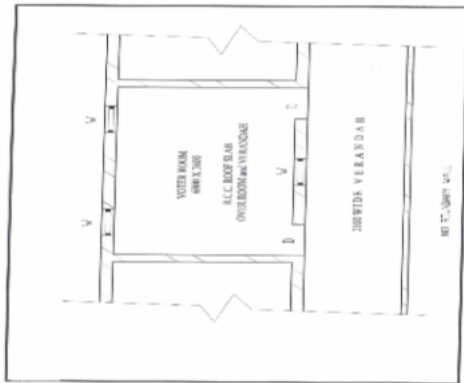

নির্বাচক নিবন্ধন আধিকারিকের স্বাক্ষর

Nazri Naksha

Google Map View

Polling Station Building Front View

Polling Station Front View

Cad View

Key MAP View

1 নাম : সালেমা বিবি স্বামীর নাম : সেক রওশান আলি বাড়ির নং : n0026 বয়স : 56 লিঙ্গ : মহিলা	WB/29/200/108564	2 নাম : আসেমা বিবি স্বামীর নাম : সেক রফিকুল বাড়ির নং : n0027 বয়স : 53 লিঙ্গ : মহিলা	GWV2265064	3 নাম : বেগম বিবি স্বামীর নাম : সেক সাবেব বাড়ির নং : n0040 বয়স : 73 লিঙ্গ : মহিলা	WB/29/200/108464
4 নাম : আওরি বিবি স্বামীর নাম : সেক রুস্তম বাড়ির নং : n0040 বয়স : 43 লিঙ্গ : মহিলা	GWV2033561	5 নাম : আমরুল আলি পিতার নাম : সেক সাবেব আলি বাড়ির নং : n0040 বয়স : 38 লিঙ্গ : পুরুষ	RGN1645522	6 নাম : সেক রুহুল আমিন পিতার নাম : সেক আলমগীর বাড়ির নং : n0042 বয়স : 38 লিঙ্গ : পুরুষ	RGN1479724
7 নাম : সেক ইসরাফিল পিতার নাম : সেক আলমগীর বাড়ির নং : n0042 বয়স : 37 লিঙ্গ : পুরুষ	RGN1479401	8 নাম : রহিলা বিবি স্বামীর নাম : সেক আলমগীর বাড়ির নং : n0042 বয়স : 51 লিঙ্গ : মহিলা	RGN2415883	9 নাম : হালিমা বিবি স্বামীর নাম : সেক রুহুল আমিন বাড়ির নং : n0042 বয়স : 36 লিঙ্গ : মহিলা	RGN1330430
10 নাম : ত্রসারন খাতুন পিতার নাম : সেক মতি বাড়ির নং : n0051 বয়স : 42 লিঙ্গ : মহিলা	RGN1479716	11 নাম : সেক মইদুল আলি পিতার নাম : সেক মতি বাড়ির নং : n0051 বয়স : 31 লিঙ্গ : পুরুষ	RGN1880251	12 নাম : নজিরা বিবি স্বামীর নাম : সেক মেহের আলি বাড়ির নং : n0052 বয়স : 47 লিঙ্গ : মহিলা	RGN2944817
13 নাম : পেয়ার আলি সেক পিতার নাম : সেক রওশান আলি বাড়ির নং : n0053 বয়স : 43 লিঙ্গ : পুরুষ	GWV2033587	14 নাম : রেশমা বিবি স্বামীর নাম : সেক পেয়ার আলি বাড়ির নং : n0053 বয়স : 36 লিঙ্গ : মহিলা	RGN1479542	15 নাম : সেক ইসমাইল পিতার নাম : নন্দ বাড়ির নং : n0054 বয়স : 78 লিঙ্গ : পুরুষ	WB/29/200/108526
16 নাম : সেক চাঁদ আলি পিতার নাম : সেক ইসমাইল বাড়ির নং : n0054 বয়স : 36 লিঙ্গ : পুরুষ	RGN1479617	17 নাম : আর্জিনা খাতুন পিতার নাম : সেক ইসমাইল বাড়ির নং : n0054 বয়স : 34 লিঙ্গ : মহিলা	RGN1880426	18 নাম : সেক জামাল আলি পিতার নাম : সেক ইসমাইল বাড়ির নং : n0054 বয়স : 32 লিঙ্গ : পুরুষ	RGN1880392
19 নাম : জরিলা বিবি স্বামীর নাম : সেখ জানু বাড়ির নং : n0034 বয়স : 64 লিঙ্গ : মহিলা	WB/29/200/204279	20 নাম : সেক সলিম পিতার নাম : সেক ওসমান বাড়ির নং : n0034 বয়স : 60 লিঙ্গ : পুরুষ	GWV2265148	21 নাম : রুকসানা বিবি স্বামীর নাম : সেরাজ সেক বাড়ির নং : n0034 বয়স : 43 লিঙ্গ : মহিলা	GWV2265155
22 নাম : সেক আয়ুব আলি পিতার নাম : সেক নবীবুল বাড়ির নং : n0035 বয়স : 71 লিঙ্গ : পুরুষ	WB/29/200/108451	23 নাম : সেক মানোয়ার আলি পিতার নাম : সেক আয়ুব আলি বাড়ির নং : n0035 বয়স : 37 লিঙ্গ : পুরুষ	RGN1479708	24 নাম : আঙ্গুরা বিবি স্বামীর নাম : সেক আয়ুব বাড়ির নং : n0035 বয়স : 68 লিঙ্গ : মহিলা	WB/29/200/108648
25 নাম : জাহানারা বিবি স্বামীর নাম : সেক আনোয়ার বাড়ির নং : n0035 বয়স : 43 লিঙ্গ : মহিলা	GWV2264976	26 নাম : কসিমা বিবি স্বামীর নাম : সেক মোন্নান বাড়ির নং : n0036 বয়স : 57 লিঙ্গ : মহিলা	GWV2033371	27 নাম : মসুদান বিবি স্বামীর নাম : সেক সৈয়দ বাড়ির নং : n0037 বয়স : 58 লিঙ্গ : মহিলা	WB/29/200/108015
28 নাম : সেক সইদুল পিতার নাম : সেক সৈয়দ বাড়ির নং : n0037 বয়স : 42 লিঙ্গ : পুরুষ	RGN1123702	29 নাম : সেক হাবিব পিতার নাম : সেক সাহাদাত বাড়ির নং : n0037 বয়স : 46 লিঙ্গ : পুরুষ	GWV2033405	30 নাম : সেক সলিম পিতার নাম : সেক সৈয়দ বাড়ির নং : n0037 বয়স : 43 লিঙ্গ : পুরুষ	RGN1123686