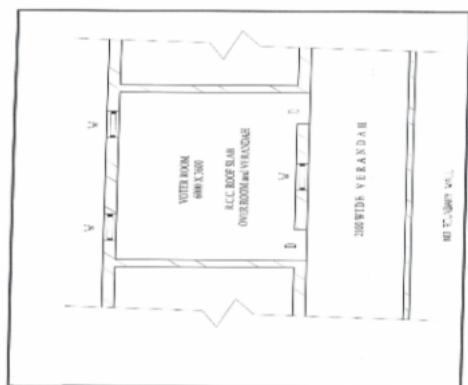

নির্বাচক নিবন্ধন আধিকারিকের স্বাক্ষর

Nazri Naksha

Google Map View

Polling Station Building Front View

Polling Station Front View

Cad View

Key MAP View

1 নাম : রনজিৎ ঈশ্বর পিতার নাম: পার্শ্বজিৎ ঈশ্বর বাড়ির নং : n0025 বয়স : 67 লিঙ্গ : পুরুষ ফটো উপলব্ধ	WB/29/199/303437	2 নাম : ভূটি ঈশ্বর স্বামীর নাম: রনজিৎ ঈশ্বর বাড়ির নং : n0025 বয়স : 62 লিঙ্গ : মহিলা ফটো উপলব্ধ	WB/29/199/303655	3 নাম : বিশ্বজিৎ ঈশ্বর পিতার নাম: রনজিৎ ঈশ্বর বাড়ির নং : n0025 বয়স : 39 লিঙ্গ : পুরুষ ফটো উপলব্ধ	RGNO117259
4 নাম : মিঠু ঈশ্বর স্বামীর নাম: বিশ্বজিৎ ঈশ্বর বাড়ির নং : 0025 বয়স : 28 লিঙ্গ : মহিলা ফটো উপলব্ধ	RGN2094001	5 নাম : নমিতা কুইল্যা স্বামীর নাম: গোপাল কুইল্যা বাড়ির নং : n0012 বয়স : 68 লিঙ্গ : মহিলা ফটো উপলব্ধ	WB/29/199/303310	6 নাম : দিলীপ কুইল্যা পিতার নাম: গোপাল কুইল্যা বাড়ির নং : n0012 বয়স : 51 লিঙ্গ : পুরুষ ফটো উপলব্ধ	WB/29/199/303155
7 নাম : মধুমিতা কুইল্যা স্বামীর নাম: দিলীপ কুইল্যা বাড়ির নং : n0012 বয়স : 42 লিঙ্গ : মহিলা ফটো উপলব্ধ	LBT1973122	8 নাম : দীপক কুইল্যা পিতার নাম: গোপাল কুইল্যা বাড়ির নং : n0012 বয়স : 44 লিঙ্গ : পুরুষ ফটো উপলব্ধ	LBT1369222	9 নাম : বর্নালী পাল(কুইল্যা) স্বামীর নাম: দীপক কুইল্যা বাড়ির নং : N/12 বয়স : 40 লিঙ্গ : মহিলা ফটো উপলব্ধ	LBT2242519
10 নাম : দুলালীরাণী ঘোষ স্বামীর নাম: মুক্তি ঘোষ বাড়ির নং : n0008 বয়স : 48 লিঙ্গ : মহিলা ফটো উপলব্ধ	LBT1154293	11 নাম : কার্তিক ঘোষ পিতার নাম: মুক্তি ঘোষ বাড়ির নং : n0008 বয়স : 26 লিঙ্গ : পুরুষ ফটো উপলব্ধ	RGN2482776	12 নাম : শ্যামলী ঘোষ স্বামীর নাম: মুক্তি ঘোষ বাড়ির নং : n0008 বয়স : 55 লিঙ্গ : মহিলা ফটো উপলব্ধ	WB/29/199/303504
13 নাম : মুক্তি ঘোষ পিতার নাম: কুম্ভেদ ঘোষ বাড়ির নং : n0008 বয়স : 59 লিঙ্গ : পুরুষ ফটো উপলব্ধ	WB/29/199/303136	14 নাম : ইন্দ্রজিৎ ঘোষ পিতার নাম: মুক্তি ঘোষ বাড়ির নং : এন0008 বয়স : 22 লিঙ্গ : পুরুষ ফটো উপলব্ধ	RGN2792679	15 নাম : রঘুনাথ চৌধুরী পিতার নাম: বিশ্বনাথ চৌধুরী বাড়ির নং : নং009 বয়স : 22 লিঙ্গ : পুরুষ ফটো উপলব্ধ	RGN2787331
16 নাম : বিশ্বনাথ চৌধুরী পিতার নাম: বেনুভষণ বাড়ির নং : n0009 বয়স : 44 লিঙ্গ : পুরুষ ফটো উপলব্ধ	LBT2242493	17 নাম : শম্ভুনাথ চৌধুরী পিতার নাম: বিশ্বনাথ চৌধুরী বাড়ির নং : এন0009 বয়স : 27 লিঙ্গ : পুরুষ ফটো উপলব্ধ	RGN2233328	18 নাম : সারথী চৌধুরী স্বামীর নাম: বেনু চৌধুরী বাড়ির নং : n0009 বয়স : 66 লিঙ্গ : মহিলা ফটো উপলব্ধ	RGN2419109
19 নাম : সুমিত্রা চৌধুরী স্বামীর নাম: কাশিনাথ চৌধুরী বাড়ির নং : n0009 বয়স : 31 লিঙ্গ : মহিলা ফটো উপলব্ধ	RGN1800481	20 নাম : তপতি চৌধুরী স্বামীর নাম: বিশ্বনাথ চৌধুরী বাড়ির নং : n0009 বয়স : 41 লিঙ্গ : মহিলা ফটো উপলব্ধ	LBT1368224	21 নাম : কাশিনাথ চৌধুরী পিতার নাম: বেনু চৌধুরী বাড়ির নং : n0009 বয়স : 43 লিঙ্গ : পুরুষ ফটো উপলব্ধ	LBT2142610
22 নাম : রুপা জানা (মান্না) স্বামীর নাম: কার্তিক মান্না বাড়ির নং : N0076 বয়স : 34 লিঙ্গ : মহিলা ফটো উপলব্ধ	RGN2084838	23 নাম : বাপি পাঁজা পিতার নাম: বিষ্ণু পাঁজা বাড়ির নং : n0053 বয়স : 58 লিঙ্গ : পুরুষ ফটো উপলব্ধ	WB/29/199/303863	24 নাম : রুপবান পাঁজা স্বামীর নাম: বাপি পাঁজা বাড়ির নং : n0053 বয়স : 54 লিঙ্গ : মহিলা ফটো উপলব্ধ	WB/29/199/303538
25 নাম : বিশ্বজীৎ পাঁজা পিতার নাম: বাপি পাঁজা বাড়ির নং : 0053 বয়স : 28 লিঙ্গ : পুরুষ ফটো উপলব্ধ	RGN2094126	26 নাম : সামিয়া মান্না পাঁজা স্বামীর নাম: বিশ্বজিৎ পাঁজা বাড়ির নং : নং053 বয়স : 25 লিঙ্গ : মহিলা ফটো উপলব্ধ	RGN2596682	27 নাম : মাম্পি বাগ পিতার নাম: রাধেশ্যাম বাগ বাড়ির নং : এন0018 বয়স : 24 লিঙ্গ : মহিলা ফটো উপলব্ধ	RGN2596500
28 নাম : সোনালী সেনাপতি সাউ স্বামীর নাম: জয়ন্ত সাউ বাড়ির নং : এন0021 বয়স : 29 লিঙ্গ : মহিলা ফটো উপলব্ধ	RGN2233484	29 নাম : নিতাই বাগ পিতার নাম: রামপদ বাগ বাড়ির নং : n0020 বয়স : 52 লিঙ্গ : পুরুষ ফটো উপলব্ধ	RGN2356483	30 নাম : নমিতা বাগ স্বামীর নাম: দীনবন্ধু বাগ বাড়ির নং : n0019 বয়স : 49 লিঙ্গ : মহিলা ফটো উপলব্ধ	LBT1371541