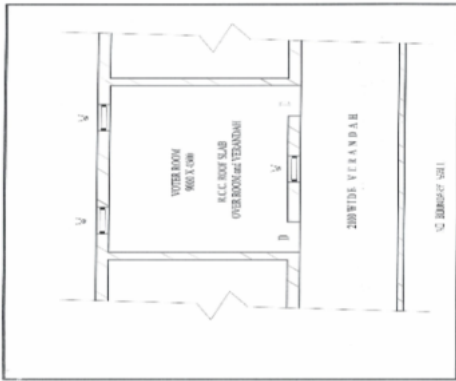

নির্বাচক নিবন্ধন আধিকারিকের স্বাক্ষর

Nazri Naksha

Google Map View

Polling Station Building Front View

Polling Station Front View

Cad View

Key MAP View

1 নাম : সেক রব্বানি আলি পিতার নাম: দলিরুদ্দিন বাড়ির নং : এন0001 বয়স : 53 লিঙ্গ : পুরুষ	GWV2531341 ফটো উপলব্ধ	2 নাম : কহিনুর বিবি স্বামীর নাম: সেক রোববানি বাড়ির নং : এন0001 বয়স : 43 লিঙ্গ : মহিলা	GWV2321958 ফটো উপলব্ধ	3 নাম : সেক আইনুল পিতার নাম: সেক মতলুব বাড়ির নং : n0117 বয়স : 51 লিঙ্গ : পুরুষ	GWV2270106 ফটো উপলব্ধ
4 নাম : সেখ হামিদুল পিতার নাম: সেক হাতেম আলি বাড়ির নং : n0118 বয়স : 43 লিঙ্গ : পুরুষ	RGN1331487 ফটো উপলব্ধ	5 নাম : রহমতন বিবি স্বামীর নাম: সেক হাবিবুল বাড়ির নং : n0119 বয়স : 46 লিঙ্গ : মহিলা	GWV2270072 ফটো উপলব্ধ	6 নাম : জায়দাবিবি স্বামীর নাম: সেক মৈমুদ বাড়ির নং : n0120 বয়স : 60 লিঙ্গ : মহিলা	WB/29/200/114377 ফটো উপলব্ধ
7 নাম : নাজমাবিবি স্বামীর নাম: সেক নুর হোসেন বাড়ির নং : n0112 বয়স : 51 লিঙ্গ : মহিলা	WB/29/200/114424 ফটো উপলব্ধ	8 নাম : সপুরাবিবি স্বামীর নাম: সেক জামসেদ বাড়ির নং : n0113 বয়স : 64 লিঙ্গ : মহিলা	WB/29/200/114552 ফটো উপলব্ধ	9 নাম : সেক রউপ পিতার নাম: সেক ফরিদ বাড়ির নং : n0102 বয়স : 34 লিঙ্গ : পুরুষ	RGN1882083 ফটো উপলব্ধ
10 নাম : সেক ফরিদ পিতার নাম: সেক এসাক বাড়ির নং : n0102 বয়স : 66 লিঙ্গ : পুরুষ	WB/29/200/114356 ফটো উপলব্ধ	11 নাম : রহিমাবিবি স্বামীর নাম: সেক ফরিদ বাড়ির নং : n0102 বয়স : 65 লিঙ্গ : মহিলা	RGN2874824 ফটো উপলব্ধ	12 নাম : সেক রাজেশ পিতার নাম: সেক ফরিদ বাড়ির নং : n0102 বয়স : 46 লিঙ্গ : পুরুষ	GWV2270080 ফটো উপলব্ধ
13 নাম : সেক ইদ্রিস পিতার নাম: সেক এব্রাহিম বাড়ির নং : n0105 বয়স : 51 লিঙ্গ : পুরুষ	RGN2415818 ফটো উপলব্ধ	14 নাম : রসুলনবিবি স্বামীর নাম: সেক ইলিয়াস বাড়ির নং : n0105 বয়স : 51 লিঙ্গ : মহিলা	WB/29/200/114589 ফটো উপলব্ধ	15 নাম : সেক আজগর পিতার নাম: সেক ইয়াসিন বাড়ির নং : n0105 বয়স : 35 লিঙ্গ : পুরুষ	RGN1482819 ফটো উপলব্ধ
16 নাম : আলাপজান বিবি স্বামীর নাম: সেক ইয়াসিন বাড়ির নং : n0105 বয়স : 52 লিঙ্গ : মহিলা	WB/29/200/114590 ফটো উপলব্ধ	17 নাম : সেক সহিফুদ্দিন পিতার নাম: সেক ফজলু রহমান বাড়ির নং : n0104 বয়স : 54 লিঙ্গ : পুরুষ	WB/29/200/114339 ফটো উপলব্ধ	18 নাম : সেক রেহান আহম্মেদ পিতার নাম: সেক আনিসুদ্দিন বাড়ির নং : বয়স : 32 লিঙ্গ : পুরুষ	RGN1902600 ফটো উপলব্ধ
19 নাম : মাজেদা বিবি স্বামীর নাম: সেক মুজিদ বাড়ির নং : n0111 বয়স : 32 লিঙ্গ : মহিলা	RGN1969476 ফটো উপলব্ধ	20 নাম : সেক মহম্মদ পিতার নাম: সেক রহমান বাড়ির নং : n0111 বয়স : 52 লিঙ্গ : পুরুষ	RGN2327690 ফটো উপলব্ধ	21 নাম : হাসিনাবিবি স্বামীর নাম: কওসর বাড়ির নং : n0112 বয়স : 68 লিঙ্গ : মহিলা	WB/29/200/114629 ফটো উপলব্ধ
22 নাম : সেক নুর হোসেন পিতার নাম: সেক কওসর বাড়ির নং : n0112 বয়স : 51 লিঙ্গ : পুরুষ	RGN2335016 ফটো উপলব্ধ	23 নাম : সেক রবিউল পিতার নাম: সেক ফরিদ বাড়ির নং : ওয়ার্ড নং-16 বয়স : 39 লিঙ্গ : পুরুষ	GWV2469203 ফটো উপলব্ধ	24 নাম : সেক রফিক পিতার নাম: সেক ফরিদ বাড়ির নং : n0102 বয়স : 40 লিঙ্গ : পুরুষ	RGN1482595 ফটো উপলব্ধ
25 নাম : সাহানা বিবি স্বামীর নাম: সেক রাজেশ বাড়ির নং : n0102 বয়স : 34 লিঙ্গ : মহিলা	RGN1902592 ফটো উপলব্ধ	26 নাম : আফরোজা খাতুন স্বামীর নাম: স্ক হিলাল বাড়ির নং : n0124 বয়স : 36 লিঙ্গ : মহিলা	RGN1482249 ফটো উপলব্ধ	27 নাম : সেক সরিপ পিতার নাম: সেক লতিফ বাড়ির নং : n0124 বয়স : 30 লিঙ্গ : পুরুষ	RGN1969435 ফটো উপলব্ধ
28 নাম : সেক লতিফ পিতার নাম: সেক ইউনুস বাড়ির নং : n0124 বয়স : 59 লিঙ্গ : পুরুষ	WB/29/200/114800 ফটো উপলব্ধ	29 নাম : আঙ্গরাবিবি স্বামীর নাম: সেক ইউনুস বাড়ির নং : n0124 বয়স : 88 লিঙ্গ : মহিলা	WB/29/200/114718 ফটো উপলব্ধ	30 নাম : মনিরা বিবি স্বামীর নাম: সেক সমিদুল বাড়ির নং : n0123 বয়স : 32 লিঙ্গ : মহিলা	RGN1994987 ফটো উপলব্ধ