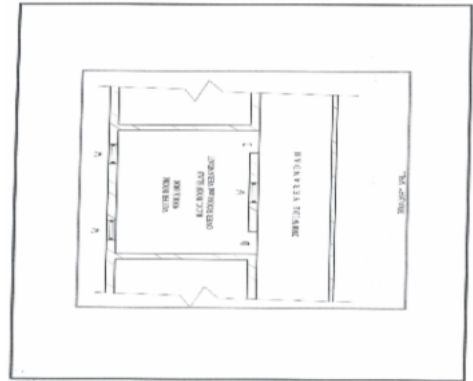

নির্বাচক নিবন্ধন আধিকারিকের স্বাক্ষর

Nazri Naksha

Google Map View

Polling Station Building Front View

Polling Station Front View

Cad View

Key MAP View

1	RGN1331990	ফটো উপলব্ধ	2	RGN1771104	ফটো উপলব্ধ	3	GWV2572840	ফটো উপলব্ধ
নাম : সেক সফিক আলি পিতার নাম: সেক রওসন আলি বাড়ির নং : n0022 বয়স : 40 লিঙ্গ : পুরুষ			নাম : মানোয়ারা খাতুন (বিবি) স্বামীর নাম: সেক কালু বাড়ির নং : n0021 বয়স : 35 লিঙ্গ : মহিলা			নাম : সেক কালু পিতার নাম: সেক মহসীন বাড়ির নং : n0021 বয়স : 39 লিঙ্গ : পুরুষ		
4	RGN1883529	ফটো উপলব্ধ	5	RGN1771096	ফটো উপলব্ধ	6	WB/29/200/126322	ফটো উপলব্ধ
নাম : মীরা অধিকারী(দাস) স্বামীর নাম: স্বপন দাস বাড়ির নং : n0020 বয়স : 31 লিঙ্গ : মহিলা			নাম : সেক লালু পিতার নাম: তাহের আলি বাড়ির নং : n0020 বয়স : 35 লিঙ্গ : পুরুষ			নাম : তাহের আলি পিতার নাম: ইয়ার আলি বাড়ির নং : n0020 বয়স : 53 লিঙ্গ : পুরুষ		
7	GWV1396597	ফটো উপলব্ধ	8	WB/29/200/126323	ফটো উপলব্ধ	9	RGN1883826	ফটো উপলব্ধ
নাম : সেক কহর আলি পিতার নাম: ইয়ার আলি বাড়ির নং : n0019 বয়স : 47 লিঙ্গ : পুরুষ			নাম : সেক একেছার আলি পিতার নাম: সেক আব্বাস বাড়ির নং : n0018 বয়স : 55 লিঙ্গ : পুরুষ			নাম : আঙ্গুরা বিবি স্বামীর নাম: সেক সেরাজুল বাড়ির নং : n0017 বয়স : 31 লিঙ্গ : মহিলা		
10	RGN1577774	ফটো উপলব্ধ	11	RGN1157825	ফটো উপলব্ধ	12	RGN1157817	ফটো উপলব্ধ
নাম : সেক সেরাজুল পিতার নাম: সেক সের আলি বাড়ির নং : n0017 বয়স : 38 লিঙ্গ : পুরুষ			নাম : মমতাজ বিবি স্বামীর নাম: সেক আতর আলি বাড়ির নং : n0017 বয়স : 38 লিঙ্গ : মহিলা			নাম : সেক আতর আলি পিতার নাম: সেক ইয়ার আলি বাড়ির নং : n0017 বয়স : 44 লিঙ্গ : পুরুষ		
13	RGN1970789	ফটো উপলব্ধ	14	WB/29/200/126123	ফটো উপলব্ধ	15	RGN1484575	ফটো উপলব্ধ
নাম : বাবলু আচার্য্য পিতার নাম: গুণধর আচার্য্য বাড়ির নং : n0017 বয়স : 52 লিঙ্গ : পুরুষ			নাম : শের আলি পিতার নাম: সেক ইয়ার বাড়ির নং : n0017 বয়স : 58 লিঙ্গ : পুরুষ			নাম : সেক রাজু পিতার নাম: সেক সফিক বাড়ির নং : n0015 বয়স : 38 লিঙ্গ : পুরুষ		
16	WB/29/200/126555	ফটো উপলব্ধ	17	GWV1396639	ফটো উপলব্ধ	18	WB/29/200/126061	ফটো উপলব্ধ
নাম : সেক তামজুদ্দিন পিতার নাম: সেক মাসুম বাড়ির নং : n0014 বয়স : 68 লিঙ্গ : পুরুষ			নাম : নসিমা বিবি স্বামীর নাম: সেক মুজিবর বাড়ির নং : n0011 বয়স : 49 লিঙ্গ : মহিলা			নাম : সায়রা বিবি স্বামীর নাম: সেক মানুয়ার আলি বাড়ির নং : n0011 বয়স : 68 লিঙ্গ : মহিলা		
19	GWV1599539	ফটো উপলব্ধ	20	GWV1599521	ফটো উপলব্ধ	21	WB/29/200/126437	ফটো উপলব্ধ
নাম : সেক রফিক মায়ের নাম: মেহের জান বিবি বাড়ির নং : n0010 বয়স : 45 লিঙ্গ : পুরুষ			নাম : সাবেরা বিবি মায়ের নাম: মেহেরজান বিবি বাড়ির নং : n0010 বয়স : 44 লিঙ্গ : মহিলা			নাম : মেহেরজান বিবি স্বামীর নাম: গোলাম বাড়ির নং : n0010 বয়স : 61 লিঙ্গ : মহিলা		
22	RGN1995158	ফটো উপলব্ধ	23	RGN1771070	ফটো উপলব্ধ	24	RGN1771062	ফটো উপলব্ধ
নাম : সুকরানা বিবি স্বামীর নাম: সেক রাসেদ বাড়ির নং : n0264 বয়স : 30 লিঙ্গ : মহিলা			নাম : সেক রাসেদ পিতার নাম: সেক মনসুর বাড়ির নং : n0264 বয়স : 31 লিঙ্গ : পুরুষ			নাম : সেক আমজেদ পিতার নাম: সেক মনসুর আলি বাড়ির নং : n0264 বয়স : 33 লিঙ্গ : পুরুষ		
25	RGN1771203	ফটো উপলব্ধ	26	WB/29/200/198165	ফটো উপলব্ধ	27	RGN1484658	ফটো উপলব্ধ
নাম : মুরসেদ আলি পিতার নাম: সেক মনসুর আলি বাড়ির নং : n0264 বয়স : 43 লিঙ্গ : পুরুষ			নাম : মুর্শিদা বিবি স্বামীর নাম: সেক মনসুর বাড়ির নং : n0264 বয়স : 52 লিঙ্গ : মহিলা			নাম : মানুয়ারা বিবি স্বামীর নাম: সেক আজগর বাড়ির নং : n0260 বয়স : 41 লিঙ্গ : মহিলা		
28	GWV2581296	ফটো উপলব্ধ	29	RGN1970987	ফটো উপলব্ধ	30	RGN1883859	ফটো উপলব্ধ
নাম : সাবেরা বিবি স্বামীর নাম: সেক রহমান বাড়ির নং : n0184 বয়স : 59 লিঙ্গ : মহিলা			নাম : সাদ্দাম সেক পিতার নাম: রহমান সেক বাড়ির নং : n0183 বয়স : 33 লিঙ্গ : পুরুষ			নাম : সেক সহিদ পিতার নাম: সেক রহমান বাড়ির নং : n0183 বয়স : 39 লিঙ্গ : পুরুষ		