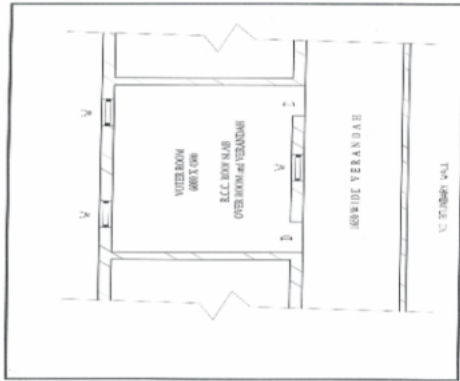

নির্বাচক নিবন্ধন আধিকারিকের স্বাক্ষর

Nazri Naksha

Google Map View

Polling Station Building Front View

Polling Station Front View

Cad View

Key MAP View

1	RGN1331990	ফটো উপলব্ধ	2	RGN1771104	ফটো উপলব্ধ	3	GWV2572840	ফটো উপলব্ধ
নাম : সেক সফিক আলি পিতার নাম: সেক রওসন আলি বাড়ির নং : n0022 বয়স : 40 লিঙ্গ : পুরুষ			নাম : মানোয়ারা খাতুন (বিবি) স্বামীর নাম: সেক কালু বাড়ির নং : n0021 বয়স : 35 লিঙ্গ : মহিলা			নাম : সেক কালু পিতার নাম: সেক মহসীন বাড়ির নং : n0021 বয়স : 39 লিঙ্গ : পুরুষ		
4	RGN1883529	ফটো উপলব্ধ	5	RGN1771096	ফটো উপলব্ধ	6	WB/29/200/126322	ফটো উপলব্ধ
নাম : মীরা অধিকারী(দাস) স্বামীর নাম: স্বপন দাস বাড়ির নং : n0020 বয়স : 31 লিঙ্গ : মহিলা			নাম : সেক লালু পিতার নাম: তাহের আলি বাড়ির নং : n0020 বয়স : 35 লিঙ্গ : পুরুষ			নাম : তাহের আলি পিতার নাম: ইয়ার আলি বাড়ির নং : n0020 বয়স : 53 লিঙ্গ : পুরুষ		
7	GWV1396597	ফটো উপলব্ধ	8	WB/29/200/126323	ফটো উপলব্ধ	9	RGN1883826	ফটো উপলব্ধ
নাম : সেক কহর আলি পিতার নাম: ইয়ার আলি বাড়ির নং : n0019 বয়স : 47 লিঙ্গ : পুরুষ			নাম : সেক একেছার আলি পিতার নাম: সেক আব্বাস বাড়ির নং : n0018 বয়স : 55 লিঙ্গ : পুরুষ			নাম : আঙ্গুরা বিবি স্বামীর নাম: সেক সেরাজুল বাড়ির নং : n0017 বয়স : 31 লিঙ্গ : মহিলা		
10	RGN1577774	ফটো উপলব্ধ	11	RGN1157825	ফটো উপলব্ধ	12	RGN1157817	ফটো উপলব্ধ
নাম : সেক সেরাজুল পিতার নাম: সেক সের আলি বাড়ির নং : n0017 বয়স : 38 লিঙ্গ : পুরুষ			নাম : মমতাজ বিবি স্বামীর নাম: সেক আতর আলি বাড়ির নং : n0017 বয়স : 38 লিঙ্গ : মহিলা			নাম : সেক আতর আলি পিতার নাম: সেক ইয়ার আলি বাড়ির নং : n0017 বয়স : 44 লিঙ্গ : পুরুষ		
13	RGN1970789	ফটো উপলব্ধ	14	WB/29/200/126123	ফটো উপলব্ধ	15	RGN1484575	ফটো উপলব্ধ
নাম : বাবলু আচার্য্য পিতার নাম: গুণধর আচার্য্য বাড়ির নং : n0017 বয়স : 52 লিঙ্গ : পুরুষ			নাম : শের আলি পিতার নাম: সেক ইয়ার বাড়ির নং : n0017 বয়স : 58 লিঙ্গ : পুরুষ			নাম : সেক রাজু পিতার নাম: সেক সফিক বাড়ির নং : n0015 বয়স : 38 লিঙ্গ : পুরুষ		
16	WB/29/200/126555	ফটো উপলব্ধ	17	GWV1396639	ফটো উপলব্ধ	18	WB/29/200/126061	ফটো উপলব্ধ
নাম : সেক তামজুদ্দিন পিতার নাম: সেক মাসুম বাড়ির নং : n0014 বয়স : 68 লিঙ্গ : পুরুষ			নাম : নসিমা বিবি স্বামীর নাম: সেক মুজিবর বাড়ির নং : n0011 বয়স : 49 লিঙ্গ : মহিলা			নাম : সায়রা বিবি স্বামীর নাম: সেক মানুয়ার আলি বাড়ির নং : n0011 বয়স : 68 লিঙ্গ : মহিলা		
19	GWV1599539	ফটো উপলব্ধ	20	GWV1599521	ফটো উপলব্ধ	21	WB/29/200/126437	ফটো উপলব্ধ
নাম : সেক রফিক মায়ের নাম: মেহের জান বিবি বাড়ির নং : n0010 বয়স : 45 লিঙ্গ : পুরুষ			নাম : সাবেরা বিবি মায়ের নাম: মেহেরজান বিবি বাড়ির নং : n0010 বয়স : 44 লিঙ্গ : মহিলা			নাম : মেহেরজান বিবি স্বামীর নাম: গোলাম বাড়ির নং : n0010 বয়স : 61 লিঙ্গ : মহিলা		
22	RGN1995158	ফটো উপলব্ধ	23	RGN1771070	ফটো উপলব্ধ	24	RGN1771062	ফটো উপলব্ধ
নাম : সুকরানা বিবি স্বামীর নাম: সেক রাসেদ বাড়ির নং : n0264 বয়স : 30 লিঙ্গ : মহিলা			নাম : সেক রাসেদ পিতার নাম: সেক মনসুর বাড়ির নং : n0264 বয়স : 31 লিঙ্গ : পুরুষ			নাম : সেক আমজেদ পিতার নাম: সেক মনসুর আলি বাড়ির নং : n0264 বয়স : 33 লিঙ্গ : পুরুষ		
25	RGN1771203	ফটো উপলব্ধ	26	WB/29/200/198165	ফটো উপলব্ধ	27	RGN1484658	ফটো উপলব্ধ
নাম : মুরসেদ আলি পিতার নাম: সেক মনসুর আলি বাড়ির নং : n0264 বয়স : 43 লিঙ্গ : পুরুষ			নাম : মুর্শিদা বিবি স্বামীর নাম: সেক মনসুর বাড়ির নং : n0264 বয়স : 52 লিঙ্গ : মহিলা			নাম : মানুয়ারা বিবি স্বামীর নাম: সেক আজগর বাড়ির নং : n0260 বয়স : 41 লিঙ্গ : মহিলা		
28	GWV2581296	ফটো উপলব্ধ	29	RGN1970987	ফটো উপলব্ধ	30	RGN1883859	ফটো উপলব্ধ
নাম : সাবেরা বিবি স্বামীর নাম: সেক রহমান বাড়ির নং : n0184 বয়স : 59 লিঙ্গ : মহিলা			নাম : সাদ্দাম সেক পিতার নাম: রহমান সেক বাড়ির নং : n0183 বয়স : 33 লিঙ্গ : পুরুষ			নাম : সেক সহিদ পিতার নাম: সেক রহমান বাড়ির নং : n0183 বয়স : 39 লিঙ্গ : পুরুষ		