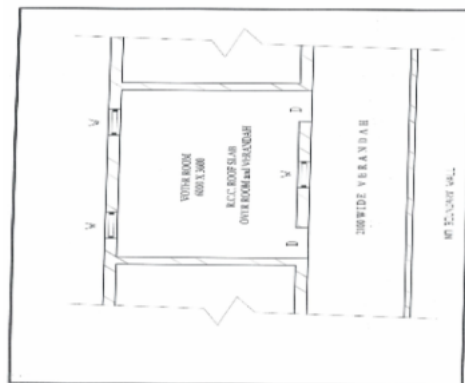

নির্বাচক নিবন্ধন আধিকারিকের স্বাক্ষর

Nazri Naksha

Google Map View

Polling Station Building Front View

Polling Station Front View

Cad View

Key MAP View

1	WB/29/199/303164	নাম : মধুসূদন আদক পিতার নাম: লক্ষণ আদক বাড়ির নং : n0046 বয়স : 72 লিঙ্গ : পুরুষ	ফটো উপলব্ধ	2	RGN1595743	নাম : প্রিয়ঙ্কা আদক স্বামীর নাম: জয়ন্ত আদক বাড়ির নং : n0199 বয়স : 34 লিঙ্গ : মহিলা	ফটো উপলব্ধ	3	LBT1973114	নাম : জয়ন্ত আদক পিতার নাম: নিরঞ্জন আদক বাড়ির নং : n0199 বয়স : 45 লিঙ্গ : পুরুষ	ফটো উপলব্ধ
4	LBT1973106	নাম : প্রশান্ত আদক পিতার নাম: নিরঞ্জন আদক বাড়ির নং : n0198 বয়স : 50 লিঙ্গ : পুরুষ	ফটো উপলব্ধ	5	LBT2182343	নাম : সূশান্ত আদক পিতার নাম: নিরঞ্জন আদক বাড়ির নং : n0197 বয়স : 53 লিঙ্গ : পুরুষ	ফটো উপলব্ধ	6	WB/29/199/303265	নাম : চন্দনা আদক স্বামীর নাম: শঙ্কর আদক বাড়ির নং : n0047 বয়স : 56 লিঙ্গ : মহিলা	ফটো উপলব্ধ
7	WB/29/199/303475	নাম : শঙ্কর আদক পিতার নাম: লক্ষণ আদক বাড়ির নং : n0047 বয়স : 62 লিঙ্গ : পুরুষ	ফটো উপলব্ধ	8	LBT1369115	নাম : সুচিত্রা আদক স্বামীর নাম: স্বরূপ আদক বাড়ির নং : n0046 বয়স : 45 লিঙ্গ : মহিলা	ফটো উপলব্ধ	9	LBT1974161	নাম : সুমিতা আদক স্বামীর নাম: সুনীল আদক বাড়ির নং : n0046 বয়স : 40 লিঙ্গ : মহিলা	ফটো উপলব্ধ
10	LBT1973338	নাম : সুনীল আদক পিতার নাম: মধুসূদন আদক বাড়ির নং : n0046 বয়স : 43 লিঙ্গ : পুরুষ	ফটো উপলব্ধ	11	WB/29/199/303175	নাম : স্বরূপ আদক পিতার নাম: মধুসূদন আদক বাড়ির নং : n0046 বয়স : 50 লিঙ্গ : পুরুষ	ফটো উপলব্ধ	12	WB/29/199/303466	নাম : বীনারানী আদক স্বামীর নাম: মধুসূদন আদক বাড়ির নং : n0046 বয়স : 65 লিঙ্গ : মহিলা	ফটো উপলব্ধ
13	WB/29/199/303467	নাম : গীতা রানী আদক স্বামীর নাম: শম্ভু আদক বাড়ির নং : n0202 বয়স : 59 লিঙ্গ : মহিলা	ফটো উপলব্ধ	14	WB/29/199/303764	নাম : শম্ভু আদক পিতার নাম: লক্ষণ আদক বাড়ির নং : n0201 বয়স : 64 লিঙ্গ : পুরুষ	ফটো উপলব্ধ	15	RGN2234094	নাম : সুলেখা জানা আদক স্বামীর নাম: রাজকুমার আদক বাড়ির নং : এন0203 বয়স : 26 লিঙ্গ : মহিলা	ফটো উপলব্ধ
16	LBT2062784	নাম : রাজকুমার আদক পিতার নাম: শম্ভুনাথ আদক বাড়ির নং : n0203 বয়স : 39 লিঙ্গ : পুরুষ	ফটো উপলব্ধ	17	RGN2717122	নাম : কুহেলী আদক পিতার নাম: স্বরূপ আদক বাড়ির নং : এন0046 বয়স : 23 লিঙ্গ : মহিলা	ফটো উপলব্ধ	18	RGN2915197	নাম : কৌসিক আদক পিতার নাম: স্বরূপ আদক বাড়ির নং : এন0046 বয়স : 21 লিঙ্গ : পুরুষ	ফটো উপলব্ধ
19	WB/29/199/348156	নাম : ছায়া উপাধ্যায় স্বামীর নাম: সত্যনারায়ন উপাধ্যায় বাড়ির নং : n0211 বয়স : 68 লিঙ্গ : মহিলা	ফটো উপলব্ধ	20	WB/29/199/303152	নাম : মালতী খাটুয়া স্বামীর নাম: অভিরাম খাটুয়া বাড়ির নং : n0024 বয়স : 54 লিঙ্গ : মহিলা	ফটো উপলব্ধ	21	RGN2323731	নাম : অভিরাম খাটুয়া পিতার নাম: রসময় খাটুয়া বাড়ির নং : n0024 বয়স : 63 লিঙ্গ : পুরুষ	ফটো উপলব্ধ
22	LBT1369867	নাম : কাবেরী খাটুয়া স্বামীর নাম: অনূপ খাটুয়া বাড়ির নং : n0023 বয়স : 46 লিঙ্গ : মহিলা	ফটো উপলব্ধ	23	RGN1800606	নাম : মীরা খাটুয়া স্বামীর নাম: বিষ্ণুপদ খাটুয়া বাড়ির নং : n0023 বয়স : 70 লিঙ্গ : মহিলা	ফটো উপলব্ধ	24	RGN0120253	নাম : সঞ্জীব খাটুয়া পিতার নাম: রঘুনাথ খাটুয়া বাড়ির নং : n0029 বয়স : 39 লিঙ্গ : পুরুষ	ফটো উপলব্ধ
25	WB/29/199/303847	নাম : কাঞ্চন খাটুয়া স্বামীর নাম: রঘুনাথ খাটুয়া বাড়ির নং : n0029 বয়স : 63 লিঙ্গ : মহিলা	ফটো উপলব্ধ	26	WB/29/199/303478	নাম : রঘুনাথ খাটুয়া পিতার নাম: গুনধর খাটুয়া বাড়ির নং : n0029 বয়স : 68 লিঙ্গ : পুরুষ	ফটো উপলব্ধ	27	RGN1348341	নাম : শ্রাবনী মন্ডল (খাটুয়া) স্বামীর নাম: তরুন খাটুয়া বাড়ির নং : n0028 বয়স : 38 লিঙ্গ : মহিলা	ফটো উপলব্ধ
28	LBT1974237	নাম : তরুন খাটুয়া পিতার নাম: অমূল্য খাটুয়া বাড়ির নং : n0028 বয়স : 41 লিঙ্গ : পুরুষ	ফটো উপলব্ধ	29	WB/29/199/303044	নাম : মোহিনী খাটুয়া স্বামীর নাম: অমূল্য খাটুয়া বাড়ির নং : n0028 বয়স : 71 লিঙ্গ : মহিলা	ফটো উপলব্ধ	30	WB/29/199/303043	নাম : অমূল্য খাটুয়া পিতার নাম: গুনধর খাটুয়া বাড়ির নং : n0028 বয়স : 79 লিঙ্গ : পুরুষ	ফটো উপলব্ধ