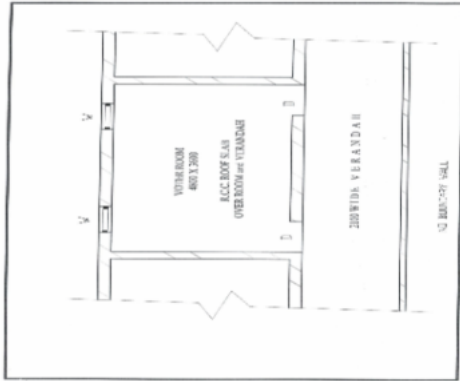

নির্বাচক নিবন্ধন আধিকারিকের স্বাক্ষর

Nazri Naksha

Google Map View

Polling Station Building Front View

Polling Station Front View

Cad View

Key MAP View

1	RGN1579457	নাম : রহমাতুল্লা পুরকাইত পিতার নাম: আজমীর আলি পুরকাইত বাড়ির নং : n0161 বয়স : 37 লিঙ্গ : পুরুষ	ফটো উপলব্ধ	2	RGN1579465	নাম : নিয়ামতুল্লা পুরকাইত পিতার নাম: আমীর আলি পুরকাইত বাড়ির নং : n0161 বয়স : 35 লিঙ্গ : পুরুষ	ফটো উপলব্ধ	3	RGN1332675	নাম : লাইলি বিবি পুরকাইত স্বামীর নাম: আজমীর আলি পুরকাইত বাড়ির নং : n0162 বয়স : 63 লিঙ্গ : মহিলা	ফটো উপলব্ধ
4	RGN2426252	নাম : আকবর ইসলাম পিতার নাম: সিরাজুল ইসলাম বাড়ির নং : n0011 বয়স : 52 লিঙ্গ : পুরুষ	ফটো উপলব্ধ	5	RGN1787712	নাম : বেগম সনম স্বামীর নাম: আকবর ইসলাম বাড়ির নং : n0011 বয়স : 48 লিঙ্গ : মহিলা	ফটো উপলব্ধ	6	GWV1592088	নাম : হাবিব ইসলাম পিতার নাম: সিরাজুল ইসলাম বাড়ির নং : n0011 বয়স : 50 লিঙ্গ : পুরুষ	ফটো উপলব্ধ
7	RGN1772839	নাম : মুসলেমা খাতুন স্বামীর নাম: হাবিব ইসলাম বাড়ির নং : n0011 বয়স : 45 লিঙ্গ : মহিলা	ফটো উপলব্ধ	8	GWV2582930	নাম : অনুপ কুমার মাইতি পিতার নাম: সুবোধ মাইতি বাড়ির নং : n0056 বয়স : 40 লিঙ্গ : পুরুষ	ফটো উপলব্ধ	9	RGN1885987	নাম : অপর্ণা মাইতি স্বামীর নাম: অনুপ কুমার মাইতি বাড়ির নং : n0056 বয়স : 31 লিঙ্গ : মহিলা	ফটো উপলব্ধ
10	GWV1395797	নাম : উষা রানী মাইতি স্বামীর নাম: হিমংগ মাইতি বাড়ির নং : n0056 বয়স : 48 লিঙ্গ : মহিলা	ফটো উপলব্ধ	11	WB/29/200/138339	নাম : শেফালী মাইতি স্বামীর নাম: সুবোধ মাইতি বাড়ির নং : n0056 বয়স : 71 লিঙ্গ : মহিলা	ফটো উপলব্ধ	12	GWV2278166	নাম : তপন মাইতি পিতার নাম: কানাই লাল মাইতি বাড়ির নং : n0056 বয়স : 57 লিঙ্গ : পুরুষ	ফটো উপলব্ধ
13	GWV2520963	নাম : সুখমা মাইতি সামন্ত স্বামীর নাম: মহাদেব সামন্ত বাড়ির নং : n0056 বয়স : 45 লিঙ্গ : মহিলা	ফটো উপলব্ধ	14	RGN1579317	নাম : অভিজিৎ মাইতি পিতার নাম: প্রকাশ চন্দ্র মাইতি বাড়ির নং : n0056 বয়স : 34 লিঙ্গ : পুরুষ	ফটো উপলব্ধ	15	RGN2147312	নাম : রাবেয়া খাতুন পিতার নাম: আজমীর আলি পুরকাইত বাড়ির নং : N0161 বয়স : 28 লিঙ্গ : মহিলা	ফটো উপলব্ধ
16	GWV2637718	নাম : পার্থ মাইতি পিতার নাম: নকুল মাইতি বাড়ির নং : n0056 বয়স : 37 লিঙ্গ : পুরুষ	ফটো উপলব্ধ	17	RGN2290229	নাম : সুরজ পুরকাইত মায়ের নাম: লাইলি বিবি পুরকাইত বাড়ির নং : এন0162 বয়স : 26 লিঙ্গ : পুরুষ	ফটো উপলব্ধ	18	RGN1554120	নাম : সেক সিরাজুস সাজেদিন পিতার নাম: সেক রেজওয়ান আলি বাড়ির নং : এন0074 বয়স : 42 লিঙ্গ : পুরুষ	ফটো উপলব্ধ
19	RGN2440873	নাম : মমতাজ বেগম স্বামীর নাম: সিরাজুল ইসলাম বাড়ির নং : n0011 বয়স : 68 লিঙ্গ : মহিলা	ফটো উপলব্ধ	20	RGN2455152	নাম : সায়মা বিবি স্বামীর নাম: সেক রেজওয়ান আলি বাড়ির নং : এন0074 বয়স : 66 লিঙ্গ : মহিলা	ফটো উপলব্ধ	21	RGN1349240	নাম : ইন্দ্রনীল সিংহ পিতার নাম: নগেন্দ্র নাথ সিংহ বাড়ির নং : n0074 বয়স : 37 লিঙ্গ : পুরুষ	ফটো উপলব্ধ
22	RGN2456622	নাম : তাপসী মাইতি স্বামীর নাম: দুলাল চন্দ্র মাইতি বাড়ির নং : n0056 বয়স : 60 লিঙ্গ : মহিলা	ফটো উপলব্ধ	23	RGN2456226	নাম : প্রকাশ মাইতি পিতার নাম: কানাইলাল মাইতি বাড়ির নং : n0056 বয়স : 68 লিঙ্গ : পুরুষ	ফটো উপলব্ধ	24	RGN2456234	নাম : সবিতা মাইতি স্বামীর নাম: নকুল মাইতি বাড়ির নং : n0056 বয়স : 62 লিঙ্গ : মহিলা	ফটো উপলব্ধ
25	RGN1438035	নাম : সেক সিরাজুস সাকেরিন পিতার নাম: সেক রেজওয়ান আলি বাড়ির নং : এন0074 বয়স : 36 লিঙ্গ : পুরুষ	ফটো উপলব্ধ	26	RGN2456614	নাম : দুলাল চন্দ্র মাইতি পিতার নাম: কানাইলাল মাইতি বাড়ির নং : n0056 বয়স : 67 লিঙ্গ : পুরুষ	ফটো উপলব্ধ	27	RGN1438084	নাম : সেক সিরাজুস সোয়ালেহিন পিতার নাম: সেক রেজওয়ান আলি বাড়ির নং : এন0074 বয়স : 37 লিঙ্গ : পুরুষ	ফটো উপলব্ধ
28	RGN2455160	নাম : সেক রেজওয়ান আলি পিতার নাম: সেক মুস্তাকিম বাড়ির নং : এন0074 বয়স : 74 লিঙ্গ : পুরুষ	ফটো উপলব্ধ	29	WB/29/200/210227	নাম : তানজিয়া বিবি স্বামীর নাম: রসিদ বাড়ির নং : n0235 বয়স : 63 লিঙ্গ : মহিলা	ফটো উপলব্ধ	30	RGN1275668	নাম : সেক তাজেমুল ইসলাম পিতার নাম: সেক মহম্মদ রসিদ বাড়ির নং : n0235 বয়স : 42 লিঙ্গ : পুরুষ	ফটো উপলব্ধ