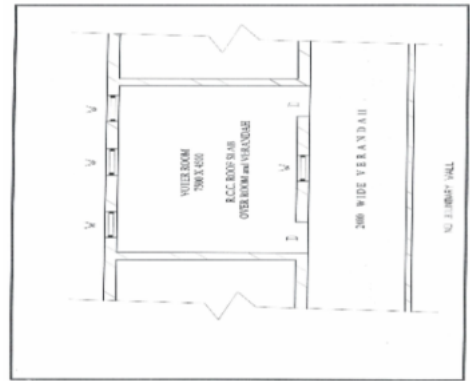

নির্বাচক নিবন্ধন আধিকারিকের স্বাক্ষর

Nazri Naksha

Google Map View

Polling Station Building Front View

Polling Station Front View

Cad View

Key MAP View

1	RGN1579457	নাম : রহমাতুল্লা পুরকাইত পিতার নাম: আজমীর আলি পুরকাইত বাড়ির নং : n0161 বয়স : 37 লিঙ্গ : পুরুষ	ফটো উপলব্ধ	2	RGN1579465	নাম : নিয়ামতুল্লা পুরকাইত পিতার নাম: আমীর আলি পুরকাইত বাড়ির নং : n0161 বয়স : 35 লিঙ্গ : পুরুষ	ফটো উপলব্ধ	3	RGN1332675	নাম : লাইলি বিবি পুরকাইত স্বামীর নাম: আজমীর আলি পুরকাইত বাড়ির নং : n0162 বয়স : 63 লিঙ্গ : মহিলা	ফটো উপলব্ধ
4	RGN2426252	নাম : আকবর ইসলাম পিতার নাম: সিরাজুল ইসলাম বাড়ির নং : n0011 বয়স : 52 লিঙ্গ : পুরুষ	ফটো উপলব্ধ	5	RGN1787712	নাম : বেগম সনম স্বামীর নাম: আকবর ইসলাম বাড়ির নং : n0011 বয়স : 48 লিঙ্গ : মহিলা	ফটো উপলব্ধ	6	GWV1592088	নাম : হাবিব ইসলাম পিতার নাম: সিরাজুল ইসলাম বাড়ির নং : n0011 বয়স : 50 লিঙ্গ : পুরুষ	ফটো উপলব্ধ
7	RGN1772839	নাম : মুসলেমা খাতুন স্বামীর নাম: হাবিব ইসলাম বাড়ির নং : n0011 বয়স : 45 লিঙ্গ : মহিলা	ফটো উপলব্ধ	8	GWV2582930	নাম : অনুপ কুমার মাইতি পিতার নাম: সুবোধ মাইতি বাড়ির নং : n0056 বয়স : 40 লিঙ্গ : পুরুষ	ফটো উপলব্ধ	9	RGN1885987	নাম : অপর্ণা মাইতি স্বামীর নাম: অনুপ কুমার মাইতি বাড়ির নং : n0056 বয়স : 31 লিঙ্গ : মহিলা	ফটো উপলব্ধ
10	GWV1395797	নাম : উষা রানী মাইতি স্বামীর নাম: হিমংগ মাইতি বাড়ির নং : n0056 বয়স : 48 লিঙ্গ : মহিলা	ফটো উপলব্ধ	11	WB/29/200/138339	নাম : শেফালী মাইতি স্বামীর নাম: সুবোধ মাইতি বাড়ির নং : n0056 বয়স : 71 লিঙ্গ : মহিলা	ফটো উপলব্ধ	12	GWV2278166	নাম : তপন মাইতি পিতার নাম: কানাই লাল মাইতি বাড়ির নং : n0056 বয়স : 57 লিঙ্গ : পুরুষ	ফটো উপলব্ধ
13	GWV2520963	নাম : সুখমা মাইতি সামন্ত স্বামীর নাম: মহাদেব সামন্ত বাড়ির নং : n0056 বয়স : 45 লিঙ্গ : মহিলা	ফটো উপলব্ধ	14	RGN1579317	নাম : অভিজিৎ মাইতি পিতার নাম: প্রকাশ চন্দ্র মাইতি বাড়ির নং : n0056 বয়স : 34 লিঙ্গ : পুরুষ	ফটো উপলব্ধ	15	RGN2147312	নাম : রাবেয়া খাতুন পিতার নাম: আজমীর আলি পুরকাইত বাড়ির নং : N0161 বয়স : 28 লিঙ্গ : মহিলা	ফটো উপলব্ধ
16	GWV2637718	নাম : পার্থ মাইতি পিতার নাম: নকুল মাইতি বাড়ির নং : n0056 বয়স : 37 লিঙ্গ : পুরুষ	ফটো উপলব্ধ	17	RGN2290229	নাম : সুরজ পুরকাইত মায়ের নাম: লাইলি বিবি পুরকাইত বাড়ির নং : এন0162 বয়স : 26 লিঙ্গ : পুরুষ	ফটো উপলব্ধ	18	RGN1554120	নাম : সেক সিরাজুস সাজেদিন পিতার নাম: সেক রেজওয়ান আলি বাড়ির নং : এন0074 বয়স : 42 লিঙ্গ : পুরুষ	ফটো উপলব্ধ
19	RGN2440873	নাম : মমতাজ বেগম স্বামীর নাম: সিরাজুল ইসলাম বাড়ির নং : n0011 বয়স : 68 লিঙ্গ : মহিলা	ফটো উপলব্ধ	20	RGN2455152	নাম : সায়মা বিবি স্বামীর নাম: সেক রেজওয়ান আলি বাড়ির নং : এন0074 বয়স : 66 লিঙ্গ : মহিলা	ফটো উপলব্ধ	21	RGN1349240	নাম : ইন্দ্রনীল সিংহ পিতার নাম: নগেন্দ্র নাথ সিংহ বাড়ির নং : n0074 বয়স : 37 লিঙ্গ : পুরুষ	ফটো উপলব্ধ
22	RGN2456622	নাম : তাপসী মাইতি স্বামীর নাম: দুলাল চন্দ্র মাইতি বাড়ির নং : n0056 বয়স : 60 লিঙ্গ : মহিলা	ফটো উপলব্ধ	23	RGN2456226	নাম : প্রকাশ মাইতি পিতার নাম: কানাইলাল মাইতি বাড়ির নং : n0056 বয়স : 68 লিঙ্গ : পুরুষ	ফটো উপলব্ধ	24	RGN2456234	নাম : সবিতা মাইতি স্বামীর নাম: নকুল মাইতি বাড়ির নং : n0056 বয়স : 62 লিঙ্গ : মহিলা	ফটো উপলব্ধ
25	RGN1438035	নাম : সেক সিরাজুস সাকেরিন পিতার নাম: সেক রেজওয়ান আলি বাড়ির নং : এন0074 বয়স : 36 লিঙ্গ : পুরুষ	ফটো উপলব্ধ	26	RGN2456614	নাম : দুলাল চন্দ্র মাইতি পিতার নাম: কানাইলাল মাইতি বাড়ির নং : n0056 বয়স : 67 লিঙ্গ : পুরুষ	ফটো উপলব্ধ	27	RGN1438084	নাম : সেক সিরাজুস সোয়ালেহিন পিতার নাম: সেক রেজওয়ান আলি বাড়ির নং : এন0074 বয়স : 37 লিঙ্গ : পুরুষ	ফটো উপলব্ধ
28	RGN2455160	নাম : সেক রেজওয়ান আলি পিতার নাম: সেক মুস্তাকিম বাড়ির নং : এন0074 বয়স : 74 লিঙ্গ : পুরুষ	ফটো উপলব্ধ	29	WB/29/200/210227	নাম : তানজিয়া বিবি স্বামীর নাম: রসিদ বাড়ির নং : n0235 বয়স : 63 লিঙ্গ : মহিলা	ফটো উপলব্ধ	30	RGN1275668	নাম : সেক তাজেমুল ইসলাম পিতার নাম: সেক মহম্মদ রসিদ বাড়ির নং : n0235 বয়স : 42 লিঙ্গ : পুরুষ	ফটো উপলব্ধ