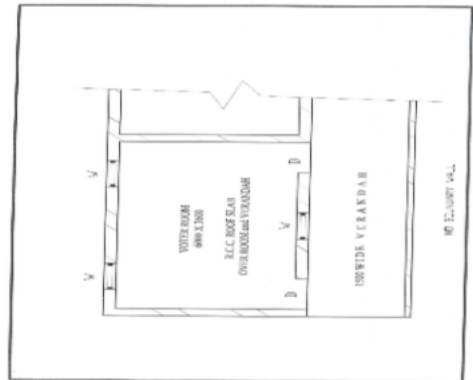

নির্বাচক নিবন্ধন আধিকারিকের স্বাক্ষর

Nazri Naksha

Google Map View

Polling Station Building Front View

Polling Station Front View

Cad View

Key MAP View

1	WB/29/199/357363	নাম : মহাদেব জানা পিতার নাম: গোষ্ঠি জানা বাড়ির নং : n0001 বয়স : 70 লিঙ্গ : পুরুষ	ফটো উপলব্ধ	2	SKS2098812	নাম : সোমা দাস স্বামীর নাম: তডিৎ দাস বাড়ির নং : এন0001 বয়স : 26 লিঙ্গ : মহিলা	ফটো উপলব্ধ	3	RGN1365766	নাম : তডিৎ দাস পিতার নাম: সুরেন্দ্রনাথ দাস বাড়ির নং : n0001 বয়স : 37 লিঙ্গ : পুরুষ	ফটো উপলব্ধ
4	WB/29/199/357799	নাম : চন্দনা জানা স্বামীর নাম: সহদেব জানা বাড়ির নং : n0001 বয়স : 49 লিঙ্গ : মহিলা	ফটো উপলব্ধ	5	WB/29/199/357559	নাম : সহদেব জানা পিতার নাম: গোষ্ঠি জানা বাড়ির নং : n0001 বয়স : 58 লিঙ্গ : পুরুষ	ফটো উপলব্ধ	6	RGN1365915	নাম : মিঠু মাইতি(জানা) স্বামীর নাম: শ্রীমন্ত কুমার জানা বাড়ির নং : n0001 বয়স : 35 লিঙ্গ : মহিলা	ফটো উপলব্ধ
7	RGN1516517	নাম : শ্রীমন্ত কুমার জানা পিতার নাম: মহাদেব জানা বাড়ির নং : n0001 বয়স : 39 লিঙ্গ : পুরুষ	ফটো উপলব্ধ	8	WB/29/199/357711	নাম : কম্পনা জানা স্বামীর নাম: মহাদেব জানা বাড়ির নং : n0001 বয়স : 62 লিঙ্গ : মহিলা	ফটো উপলব্ধ	9	RGN2597094	নাম : অতনু দাস পিতার নাম: পিন্ধু দাস বাড়ির নং : এন0004 বয়স : 26 লিঙ্গ : পুরুষ	ফটো উপলব্ধ
10	RGN2789998	নাম : সৌভিক দাস পিতার নাম: অজিত দাস বাড়ির নং : নং005 বয়স : 22 লিঙ্গ : পুরুষ	ফটো উপলব্ধ	11	RGN2702173	নাম : মধুমিতা দাস পিতার নাম: অসিত দাস বাড়ির নং : এন0005 বয়স : 23 লিঙ্গ : মহিলা	ফটো উপলব্ধ	12	RGN2774032	নাম : অশোক কুমার দাস পিতার নাম: গোষ্ঠি বিহারী দাস বাড়ির নং : n0009 বয়স : 58 লিঙ্গ : পুরুষ	ফটো উপলব্ধ
13	LBT1152594	নাম : রাজকুমার দাস পিতার নাম: সুরেন্দ্র নাথ দাস বাড়ির নং : n0006 বয়স : 44 লিঙ্গ : পুরুষ	ফটো উপলব্ধ	14	WB/29/199/357793	নাম : অসিত দাস পিতার নাম: শচীনন্দন দাস বাড়ির নং : n0005 বয়স : 52 লিঙ্গ : পুরুষ	ফটো উপলব্ধ	15	LBT2012763	নাম : মিনতী (মাল্লা)দাস স্বামীর নাম: অসীম দাস বাড়ির নং : n0005 বয়স : 42 লিঙ্গ : মহিলা	ফটো উপলব্ধ
16	LBT1984699	নাম : অসীম দাস পিতার নাম: শচীনন্দন দাস বাড়ির নং : n0005 বয়স : 55 লিঙ্গ : পুরুষ	ফটো উপলব্ধ	17	RGN2754273	নাম : অজিত দাস পিতার নাম: শচীনন্দন দাস বাড়ির নং : n0005 বয়স : 57 লিঙ্গ : পুরুষ	ফটো উপলব্ধ	18	WB/29/199/357063	নাম : অষ্টমী দাস স্বামীর নাম: শচীনন্দন দাস বাড়ির নং : n0005 বয়স : 72 লিঙ্গ : মহিলা	ফটো উপলব্ধ
19	LBT1984723	নাম : সোমা দাস স্বামীর নাম: লবকুমার দাস বাড়ির নং : 721447 বয়স : 42 লিঙ্গ : মহিলা	ফটো উপলব্ধ	20	LBT1152370	নাম : লবকুমার দাস পিতার নাম: বিষ্ণুপদ দাস বাড়ির নং : n0004 বয়স : 48 লিঙ্গ : পুরুষ	ফটো উপলব্ধ	21	RGN1291905	নাম : সোনামনি দাস স্বামীর নাম: কুণ্ড কুমার দাস বাড়ির নং : n0004 বয়স : 37 লিঙ্গ : মহিলা	ফটো উপলব্ধ
22	LBT1152198	নাম : রুমা দাস স্বামীর নাম: পিন্ধু দাস বাড়ির নং : n0004 বয়স : 46 লিঙ্গ : মহিলা	ফটো উপলব্ধ	23	LBT1368349	নাম : পিন্ধু দাস পিতার নাম: বিষ্ণুপদ দাস বাড়ির নং : n0004 বয়স : 49 লিঙ্গ : পুরুষ	ফটো উপলব্ধ	24	RGN2961225	নাম : সাথী দাস মায়ের নাম: সোনামণি দাস বাড়ির নং : এন0004 বয়স : 21 লিঙ্গ : মহিলা	ফটো উপলব্ধ
25	RGN2905313	নাম : সবুজ দাস পিতার নাম: পিন্ধু দাস বাড়ির নং : এন0004 বয়স : 21 লিঙ্গ : পুরুষ	ফটো উপলব্ধ	26	LBT2186070	নাম : শান্তনু কুমার দাস পিতার নাম: চন্ডীচরন দাস বাড়ির নং : n0003 বয়স : 39 লিঙ্গ : পুরুষ	ফটো উপলব্ধ	27	RGN2356731	নাম : উজ্জ্বলা দাস স্বামীর নাম: চণ্ডী দাস বাড়ির নং : n0003 বয়স : 57 লিঙ্গ : মহিলা	ফটো উপলব্ধ
28	WB/29/199/357136	নাম : চণ্ডী চরন দাস পিতার নাম: কৃষ্ণপদ দাস বাড়ির নং : n0003 বয়স : 66 লিঙ্গ : পুরুষ	ফটো উপলব্ধ	29	RGN2006161	নাম : মমতা কর(দাস) স্বামীর নাম: মানিক চন্দ্র দাস বাড়ির নং : n0007 বয়স : 29 লিঙ্গ : মহিলা	ফটো উপলব্ধ	30	RGN2163921	নাম : সাহেব দাস পিতার নাম: অশোক কুমার দাস বাড়ির নং : এন0009 বয়স : 27 লিঙ্গ : পুরুষ	ফটো উপলব্ধ