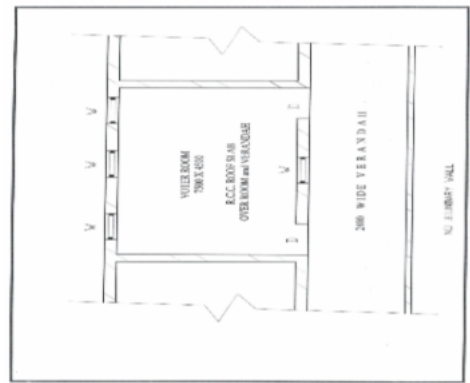

নির্বাচক নিবন্ধন আধিকারিকের স্বাক্ষর

Nazri Naksha

Google Map View

Polling Station Building Front View

Polling Station Front View

Cad View

Key MAP View

1 নাম : তাপসী দোলই স্বামীর নাম: সুকুমার দোলই বাড়ির নং : n0237 বয়স : 47 লিঙ্গ : মহিলা	GWV2577724 ফটো উপলব্ধ	2 নাম : সুকুমার দোলই পিতার নাম: কানাই দোলই বাড়ির নং : n0237 বয়স : 56 লিঙ্গ : পুরুষ	RGV2660462 ফটো উপলব্ধ	3 নাম : সমতা দোলই মায়ের নাম: তাপসী দোলই বাড়ির নং : এন0237 বয়স : 26 লিঙ্গ : মহিলা	RGV2281764 ফটো উপলব্ধ
4 নাম : সুমন দোলাই পিতার নাম: সুকুমার দোলাই বাড়ির নং : এন0237 বয়স : 21 লিঙ্গ : পুরুষ	RGV2881837 ফটো উপলব্ধ	5 নাম : সঙ্গীতা মাইতি অধিকারী স্বামীর নাম: রাম প্রসাদ অধিকারী বাড়ির নং : n0052 বয়স : 27 লিঙ্গ : মহিলা	RGV2521482 ফটো উপলব্ধ	6 নাম : রাম প্রসাদ অধিকারী পিতার নাম: নিতাই অধিকারী বাড়ির নং : n0052 বয়স : 36 লিঙ্গ : পুরুষ	RGV1492685 ফটো উপলব্ধ
7 নাম : মিনতী অধিকারী স্বামীর নাম: নিতাই অধিকারী বাড়ির নং : n0052 বয়স : 55 লিঙ্গ : মহিলা	RGV2307643 ফটো উপলব্ধ	8 নাম : নিতাই অধিকারী পিতার নাম: ললিন অধিকারী বাড়ির নং : n0052 বয়স : 60 লিঙ্গ : পুরুষ	RGV2307619 ফটো উপলব্ধ	9 নাম : মানসী ঋষি স্বামীর নাম: শিব ঋষি বাড়ির নং : n0016 বয়স : 50 লিঙ্গ : মহিলা	GWV1392588 ফটো উপলব্ধ
10 নাম : গীতা ঋষি স্বামীর নাম: মদন ঋষি বাড়ির নং : n0016 বয়স : 81 লিঙ্গ : মহিলা	WB/29/200/159158 ফটো উপলব্ধ	11 নাম : দীপঙ্কর ঋষি পিতার নাম: মদন ঋষি বাড়ির নং : n0016 বয়স : 44 লিঙ্গ : পুরুষ	RGV1215037 ফটো উপলব্ধ	12 নাম : মৌসুমী ওবা (ঋষি) স্বামীর নাম: দীপঙ্কর ঋষি বাড়ির নং : n0016 বয়স : 38 লিঙ্গ : মহিলা	RGV1777499 ফটো উপলব্ধ
13 নাম : প্রসেনজিৎ ঋষি পিতার নাম: টুটু ঋষি বাড়ির নং : n0016 বয়স : 33 লিঙ্গ : পুরুষ	RGV1975978 ফটো উপলব্ধ	14 নাম : চিরঞ্জিৎ ঋষি পিতার নাম: টুটু ঋষি বাড়ির নং : n0016 বয়স : 31 লিঙ্গ : পুরুষ	RGV1975960 ফটো উপলব্ধ	15 নাম : সুষমারানী ওবা স্বামীর নাম: গণেশ ওবা বাড়ির নং : n0055 বয়স : 55 লিঙ্গ : মহিলা	GWV1393560 ফটো উপলব্ধ
16 নাম : অঞ্জন খামরই পিতার নাম: পশুপতি খামরই বাড়ির নং : n0098 বয়স : 38 লিঙ্গ : পুরুষ	GWV2577617 ফটো উপলব্ধ	17 নাম : টুটু খামরই স্বামীর নাম: অঞ্জন খামরই বাড়ির নং : n0098 বয়স : 29 লিঙ্গ : মহিলা	RGV2074938 ফটো উপলব্ধ	18 নাম : সাধন চন্দ্র কুইল্যা পিতার নাম: সুধীর চন্দ্র কুইল্যা বাড়ির নং : n0098 বয়স : 64 লিঙ্গ : পুরুষ	RGV2478956 ফটো উপলব্ধ
19 নাম : যশোদারানী কুইল্যা স্বামীর নাম: সাধন চন্দ্র কুইল্যা বাড়ির নং : n0098 বয়স : 56 লিঙ্গ : মহিলা	RGV2478949 ফটো উপলব্ধ	20 নাম : সুদীপ্ত কুইল্যা পিতার নাম: সাধন চন্দ্র কুইল্যা বাড়ির নং : n0098 বয়স : 26 লিঙ্গ : পুরুষ	RGV2521425 ফটো উপলব্ধ	21 নাম : ডালিয়া মুখার্জী পিতার নাম: দেবশীষ মুখার্জী বাড়ির নং : n0098 বয়স : 45 লিঙ্গ : মহিলা	BRD2163566 ফটো উপলব্ধ
22 নাম : বিশ্বজিৎ কুইলা পিতার নাম: মদন কুইলা বাড়ির নং : n0217 বয়স : 49 লিঙ্গ : পুরুষ	RGV2398550 ফটো উপলব্ধ	23 নাম : অনন্যা কুইলা পিতার নাম: চন্দন কুইলা বাড়ির নং : নং217 বয়স : 24 লিঙ্গ : মহিলা	RGV2640050 ফটো উপলব্ধ	24 নাম : রজত কান্তি কুইলা পিতার নাম: রতন চন্দ্র কুইলা বাড়ির নং : n0217 বয়স : 36 লিঙ্গ : পুরুষ	RGV1581206 ফটো উপলব্ধ
25 নাম : রেখা কুইলা স্বামীর নাম: রতন চন্দ্র কুইলা বাড়ির নং : n0217 বয়স : 71 লিঙ্গ : মহিলা	RGV2360246 ফটো উপলব্ধ	26 নাম : রতন চন্দ্র কুইলা পিতার নাম: সুধীর চন্দ্র কুইলা বাড়ির নং : n0217 বয়স : 74 লিঙ্গ : পুরুষ	RGV2353316 ফটো উপলব্ধ	27 নাম : ইন্দ্রানী কুইলা (বেরা) স্বামীর নাম: চন্দন কুইলা বাড়ির নং : n0003 বয়স : 52 লিঙ্গ : মহিলা	GWV2287670 ফটো উপলব্ধ
28 নাম : সন্দীপ কুন্ডু পিতার নাম: শংকর কুন্ডু বাড়ির নং : n0076 বয়স : 40 লিঙ্গ : পুরুষ	RGV1492529 ফটো উপলব্ধ	29 নাম : সুধমা কুন্ডু স্বামীর নাম: শঙ্কর কুন্ডু বাড়ির নং : n0076 বয়স : 61 লিঙ্গ : মহিলা	RGV2663011 ফটো উপলব্ধ	30 নাম : শঙ্কর কুন্ডু পিতার নাম: মঙ্গল কুন্ডু বাড়ির নং : n0076 বয়স : 70 লিঙ্গ : পুরুষ	RGV2667160 ফটো উপলব্ধ