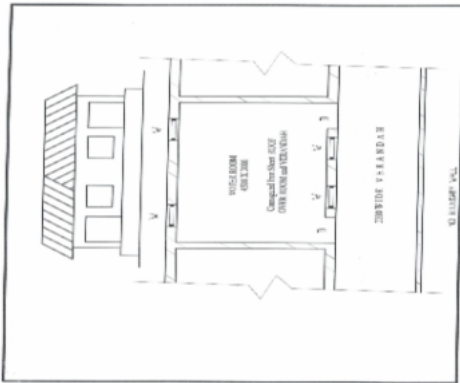

নির্বাচক নিবন্ধন আধিকারিকের স্বাক্ষর

Nazri Naksha

Google Map View

Polling Station Building Front View

Polling Station Front View

Cad View

Key MAP View

1 নাম : তাপসী দোলই স্বামীর নাম: সুকুমার দোলই বাড়ির নং : n0237 বয়স : 47 লিঙ্গ : মহিলা	GWV2577724 ফটো উপলব্ধ	2 নাম : সুকুমার দোলই পিতার নাম: কানাই দোলই বাড়ির নং : n0237 বয়স : 56 লিঙ্গ : পুরুষ	RGV2660462 ফটো উপলব্ধ	3 নাম : সমতা দোলই মায়ের নাম: তাপসী দোলই বাড়ির নং : এন0237 বয়স : 26 লিঙ্গ : মহিলা	RGV2281764 ফটো উপলব্ধ
4 নাম : সুমন দোলাই পিতার নাম: সুকুমার দোলাই বাড়ির নং : এন0237 বয়স : 21 লিঙ্গ : পুরুষ	RGV2881837 ফটো উপলব্ধ	5 নাম : সঙ্গীতা মাইতি অধিকারী স্বামীর নাম: রাম প্রসাদ অধিকারী বাড়ির নং : n0052 বয়স : 27 লিঙ্গ : মহিলা	RGV2521482 ফটো উপলব্ধ	6 নাম : রাম প্রসাদ অধিকারী পিতার নাম: নিতাই অধিকারী বাড়ির নং : n0052 বয়স : 36 লিঙ্গ : পুরুষ	RGV1492685 ফটো উপলব্ধ
7 নাম : মিনতী অধিকারী স্বামীর নাম: নিতাই অধিকারী বাড়ির নং : n0052 বয়স : 55 লিঙ্গ : মহিলা	RGV2307643 ফটো উপলব্ধ	8 নাম : নিতাই অধিকারী পিতার নাম: ললিন অধিকারী বাড়ির নং : n0052 বয়স : 60 লিঙ্গ : পুরুষ	RGV2307619 ফটো উপলব্ধ	9 নাম : মানসী ঋষি স্বামীর নাম: শিব ঋষি বাড়ির নং : n0016 বয়স : 50 লিঙ্গ : মহিলা	GWV1392588 ফটো উপলব্ধ
10 নাম : গীতা ঋষি স্বামীর নাম: মদন ঋষি বাড়ির নং : n0016 বয়স : 81 লিঙ্গ : মহিলা	WB/29/200/159158 ফটো উপলব্ধ	11 নাম : দীপঙ্কর ঋষি পিতার নাম: মদন ঋষি বাড়ির নং : n0016 বয়স : 44 লিঙ্গ : পুরুষ	RGV1215037 ফটো উপলব্ধ	12 নাম : মৌসুমী ওবা (ঋষি) স্বামীর নাম: দীপঙ্কর ঋষি বাড়ির নং : n0016 বয়স : 38 লিঙ্গ : মহিলা	RGV1777499 ফটো উপলব্ধ
13 নাম : প্রসেনজিৎ ঋষি পিতার নাম: টুটু ঋষি বাড়ির নং : n0016 বয়স : 33 লিঙ্গ : পুরুষ	RGV1975978 ফটো উপলব্ধ	14 নাম : চিরঞ্জিৎ ঋষি পিতার নাম: টুটু ঋষি বাড়ির নং : n0016 বয়স : 31 লিঙ্গ : পুরুষ	RGV1975960 ফটো উপলব্ধ	15 নাম : সুষমারানী ওবা স্বামীর নাম: গণেশ ওবা বাড়ির নং : n0055 বয়স : 55 লিঙ্গ : মহিলা	GWV1393560 ফটো উপলব্ধ
16 নাম : অঞ্জন খামরই পিতার নাম: পশুপতি খামরই বাড়ির নং : n0098 বয়স : 38 লিঙ্গ : পুরুষ	GWV2577617 ফটো উপলব্ধ	17 নাম : টুটু খামরই স্বামীর নাম: অঞ্জন খামরই বাড়ির নং : n0098 বয়স : 29 লিঙ্গ : মহিলা	RGV2074938 ফটো উপলব্ধ	18 নাম : সাধন চন্দ্র কুইল্যা পিতার নাম: সুধীর চন্দ্র কুইল্যা বাড়ির নং : n0098 বয়স : 64 লিঙ্গ : পুরুষ	RGV2478956 ফটো উপলব্ধ
19 নাম : যশোদারানী কুইল্যা স্বামীর নাম: সাধন চন্দ্র কুইল্যা বাড়ির নং : n0098 বয়স : 56 লিঙ্গ : মহিলা	RGV2478949 ফটো উপলব্ধ	20 নাম : সুদীপ্ত কুইল্যা পিতার নাম: সাধন চন্দ্র কুইল্যা বাড়ির নং : n0098 বয়স : 26 লিঙ্গ : পুরুষ	RGV2521425 ফটো উপলব্ধ	21 নাম : ডালিয়া মুখার্জী পিতার নাম: দেবশীষ মুখার্জী বাড়ির নং : n0098 বয়স : 45 লিঙ্গ : মহিলা	BRD2163566 ফটো উপলব্ধ
22 নাম : বিশ্বজিৎ কুইলা পিতার নাম: মদন কুইলা বাড়ির নং : n0217 বয়স : 49 লিঙ্গ : পুরুষ	RGV2398550 ফটো উপলব্ধ	23 নাম : অনন্যা কুইলা পিতার নাম: চন্দন কুইলা বাড়ির নং : নং217 বয়স : 24 লিঙ্গ : মহিলা	RGV2640050 ফটো উপলব্ধ	24 নাম : রজত কান্তি কুইলা পিতার নাম: রতন চন্দ্র কুইলা বাড়ির নং : n0217 বয়স : 36 লিঙ্গ : পুরুষ	RGV1581206 ফটো উপলব্ধ
25 নাম : রেখা কুইলা স্বামীর নাম: রতন চন্দ্র কুইলা বাড়ির নং : n0217 বয়স : 71 লিঙ্গ : মহিলা	RGV2360246 ফটো উপলব্ধ	26 নাম : রতন চন্দ্র কুইলা পিতার নাম: সুধীর চন্দ্র কুইলা বাড়ির নং : n0217 বয়স : 74 লিঙ্গ : পুরুষ	RGV2353316 ফটো উপলব্ধ	27 নাম : ইন্দ্রানী কুইলা (বেরা) স্বামীর নাম: চন্দন কুইলা বাড়ির নং : n0003 বয়স : 52 লিঙ্গ : মহিলা	GWV2287670 ফটো উপলব্ধ
28 নাম : সন্দীপ কুন্ডু পিতার নাম: শংকর কুন্ডু বাড়ির নং : n0076 বয়স : 40 লিঙ্গ : পুরুষ	RGV1492529 ফটো উপলব্ধ	29 নাম : সুধমা কুন্ডু স্বামীর নাম: শঙ্কর কুন্ডু বাড়ির নং : n0076 বয়স : 61 লিঙ্গ : মহিলা	RGV2663011 ফটো উপলব্ধ	30 নাম : শঙ্কর কুন্ডু পিতার নাম: মঙ্গল কুন্ডু বাড়ির নং : n0076 বয়স : 70 লিঙ্গ : পুরুষ	RGV2667160 ফটো উপলব্ধ