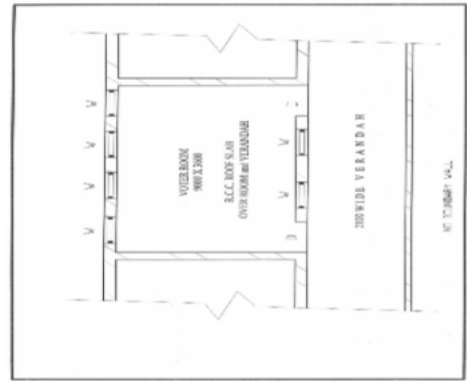

নির্বাচক নিবন্ধন আধিকারিকের স্বাক্ষর

Nazri Naksha

Google Map View

Polling Station Building Front View

Polling Station Front View

Cad View

Key MAP View

1 নাম : শান্তনা কুইলা স্বামীর নাম: চন্দন কুইল্যা বাড়ির নং : n0019 বয়স : 40 লিঙ্গ : মহিলা	GWV2288520 ফটো উপলব্ধ	2 নাম : চন্দন কুইল্যা পিতার নাম: প্রাণকৃষ্ণ কুইল্যা বাড়ির নং : n0019 বয়স : 49 লিঙ্গ : পুরুষ	GWV1598663 ফটো উপলব্ধ	3 নাম : প্রাণকৃষ্ণ কুইল্যা পিতার নাম: যাদব কুইল্যা বাড়ির নং : n0019 বয়স : 79 লিঙ্গ : পুরুষ	RGV2382653 ফটো উপলব্ধ
4 নাম : দেবলীনা কুইল্যা পিতার নাম: চন্দন কুইল্যা বাড়ির নং : এন0019 বয়স : 23 লিঙ্গ : মহিলা	RGV2931814 ফটো উপলব্ধ	5 নাম : ত্রিলোচন খাঁ পিতার নাম: নগেন্দ্র নাথ খাঁ বাড়ির নং : n0053 বয়স : 66 লিঙ্গ : পুরুষ	RGV2384881 ফটো উপলব্ধ	6 নাম : স্বপন খাঁ পিতার নাম: ত্রিলোচন খাঁ বাড়ির নং : n0053 বয়স : 40 লিঙ্গ : পুরুষ	GWV2473460 ফটো উপলব্ধ
7 নাম : রীনা খাঁ স্বামীর নাম: স্বপন খাঁ বাড়ির নং : n0053 বয়স : 38 লিঙ্গ : মহিলা	RGV1493287 ফটো উপলব্ধ	8 নাম : কমলা রানী খাঁ স্বামীর নাম: ত্রিলোচন খাঁ বাড়ির নং : n0053 বয়স : 58 লিঙ্গ : মহিলা	RGV2384899 ফটো উপলব্ধ	9 নাম : দীনেশ ঘোড়াই পিতার নাম: রতন চন্দ্র ঘোড়াই বাড়ির নং : n0044 বয়স : 38 লিঙ্গ : পুরুষ	GWV2577849 ফটো উপলব্ধ
10 নাম : বুলটি ঘোড়াই পিতার নাম: রতন চন্দ্র ঘোড়াই বাড়ির নং : n0044 বয়স : 37 লিঙ্গ : মহিলা	RGV1493295 ফটো উপলব্ধ	11 নাম : কাজল বালা ঘোড়াই স্বামীর নাম: রতন চন্দ্র ঘোড়াই বাড়ির নং : n0044 বয়স : 61 লিঙ্গ : মহিলা	RGV2384915 ফটো উপলব্ধ	12 নাম : নিমাই চাঁদ ঘোড়াই পিতার নাম: গুরুপদ ঘোড়াই বাড়ির নং : n0044 বয়স : 61 লিঙ্গ : পুরুষ	GWV1392018 ফটো উপলব্ধ
13 নাম : পৌলমী ঘোড়াই পিতার নাম: নিমাই চাঁদ ঘোড়াই বাড়ির নং : n0044 বয়স : 26 লিঙ্গ : মহিলা	RGV2536605 ফটো উপলব্ধ	14 নাম : কৃষ্ণা ঘোড়াই স্বামীর নাম: নিমাই চাঁদ ঘোড়াই বাড়ির নং : n0044 বয়স : 56 লিঙ্গ : মহিলা	GWV1393685 ফটো উপলব্ধ	15 নাম : রতন চন্দ্র ঘোড়াই পিতার নাম: গুরুপদ ঘোড়াই বাড়ির নং : n0044 বয়স : 69 লিঙ্গ : পুরুষ	WB/29/200/159618 ফটো উপলব্ধ
16 নাম : জ্যোৎস্না ঘোড়াই স্বামীর নাম: চন্দন ঘোড়াই বাড়ির নং : n0044 বয়স : 44 লিঙ্গ : মহিলা	GWV2288561 ফটো উপলব্ধ	17 নাম : টুম্পা ঘোড়াই স্বামীর নাম: গোপাল চন্দ্র ঘোড়াই বাড়ির নং : n0044 বয়স : 41 লিঙ্গ : মহিলা	GWV2640217 ফটো উপলব্ধ	18 নাম : পল্লবী ঘোড়াই পিতার নাম: গোপাল চন্দ্র ঘোড়াই বাড়ির নং : 0001 বয়স : 24 লিঙ্গ : মহিলা	RGV2735926 ফটো উপলব্ধ
19 নাম : সুমন বিশ্বাস পিতার নাম: তরুণ কুমার বিশ্বাস বাড়ির নং : এন001 বয়স : 23 লিঙ্গ : পুরুষ	RGV2780849 ফটো উপলব্ধ	20 নাম : রিঙ্কু দাস সামন্ত স্বামীর নাম: মুকুন্দ সামন্ত বাড়ির নং : N0001 বয়স : 34 লিঙ্গ : মহিলা	RGV1652452 ফটো উপলব্ধ	21 নাম : ঋষিরাজ গুছাইত পিতার নাম: দিলীপ কুমার গুছাইত বাড়ির নং : N0001 বয়স : 29 লিঙ্গ : পুরুষ	RGV2149615 ফটো উপলব্ধ
22 নাম : মুকুন্দ সামন্ত পিতার নাম: বিষ্ণুপদ সামন্ত বাড়ির নং : n0001 বয়স : 36 লিঙ্গ : পুরুষ	RGV1406594 ফটো উপলব্ধ	23 নাম : তিয়াসা গুছাইত পিতার নাম: অশোক কুমার গুছাইত বাড়ির নং : n0001 বয়স : 32 লিঙ্গ : মহিলা	RGV1891373 ফটো উপলব্ধ	24 নাম : শিব প্রকাশ গুছাইত পিতার নাম: দিলীপ কুমার গুছাইত বাড়ির নং : n0001 বয়স : 36 লিঙ্গ : পুরুষ	RGV1581222 ফটো উপলব্ধ
25 নাম : বিপ্লব পালক মাইতি মায়ের নাম: নির্মালা মাইতি বাড়ির নং : এন0001 বয়স : 50 লিঙ্গ : পুরুষ	LWJ1479203 ফটো উপলব্ধ	26 নাম : মনোরমা বাগ পাত্র স্বামীর নাম: প্রভাস পাত্র বাড়ির নং : N0001 বয়স : 36 লিঙ্গ : মহিলা	XZA1535053 ফটো উপলব্ধ	27 নাম : বিকাশ পাত্র পিতার নাম: শংকর পাত্র বাড়ির নং : n0001 বয়স : 41 লিঙ্গ : পুরুষ	GWV2280477 ফটো উপলব্ধ
28 নাম : প্রভাস পাত্র পিতার নাম: শঙ্কর পাত্র বাড়ির নং : n0001 বয়স : 38 লিঙ্গ : পুরুষ	GWV2584803 ফটো উপলব্ধ	29 নাম : তরুণ কুমার বিশ্বাস পিতার নাম: সন্তোষ বিশ্বাস বাড়ির নং : n0001 বয়স : 50 লিঙ্গ : পুরুষ	RGV1189513 ফটো উপলব্ধ	30 নাম : অশোক কুমার গুছাইত পিতার নাম: জীবন কৃষ্ণ গুছাইত বাড়ির নং : n0001 বয়স : 61 লিঙ্গ : পুরুষ	RGV2427722 ফটো উপলব্ধ