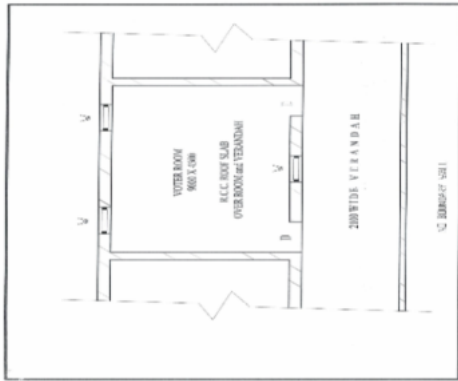

নির্বাচক নিবন্ধন আধিকারিকের স্বাক্ষর

Nazri Naksha

Google Map View

Polling Station Building Front View

Polling Station Front View

Cad View

Key MAP View

1 নাম : শান্তনা কুইলা স্বামীর নাম: চন্দন কুইল্যা বাড়ির নং : n0019 বয়স : 40 লিঙ্গ : মহিলা	GWV2288520 ফটো উপলব্ধ	2 নাম : চন্দন কুইল্যা পিতার নাম: প্রাণকৃষ্ণ কুইল্যা বাড়ির নং : n0019 বয়স : 49 লিঙ্গ : পুরুষ	GWV1598663 ফটো উপলব্ধ	3 নাম : প্রাণকৃষ্ণ কুইল্যা পিতার নাম: যাদব কুইল্যা বাড়ির নং : n0019 বয়স : 79 লিঙ্গ : পুরুষ	RGV2382653 ফটো উপলব্ধ
4 নাম : দেবলীনা কুইল্যা পিতার নাম: চন্দন কুইল্যা বাড়ির নং : এন0019 বয়স : 23 লিঙ্গ : মহিলা	RGV2931814 ফটো উপলব্ধ	5 নাম : ত্রিলোচন খাঁ পিতার নাম: নগেন্দ্র নাথ খাঁ বাড়ির নং : n0053 বয়স : 66 লিঙ্গ : পুরুষ	RGV2384881 ফটো উপলব্ধ	6 নাম : স্বপন খাঁ পিতার নাম: ত্রিলোচন খাঁ বাড়ির নং : n0053 বয়স : 40 লিঙ্গ : পুরুষ	GWV2473460 ফটো উপলব্ধ
7 নাম : রীনা খাঁ স্বামীর নাম: স্বপন খাঁ বাড়ির নং : n0053 বয়স : 38 লিঙ্গ : মহিলা	RGV1493287 ফটো উপলব্ধ	8 নাম : কমলা রানী খাঁ স্বামীর নাম: ত্রিলোচন খাঁ বাড়ির নং : n0053 বয়স : 58 লিঙ্গ : মহিলা	RGV2384899 ফটো উপলব্ধ	9 নাম : দীনেশ ঘোড়াই পিতার নাম: রতন চন্দ্র ঘোড়াই বাড়ির নং : n0044 বয়স : 38 লিঙ্গ : পুরুষ	GWV2577849 ফটো উপলব্ধ
10 নাম : বুলটি ঘোড়াই পিতার নাম: রতন চন্দ্র ঘোড়াই বাড়ির নং : n0044 বয়স : 37 লিঙ্গ : মহিলা	RGV1493295 ফটো উপলব্ধ	11 নাম : কাজল বালা ঘোড়াই স্বামীর নাম: রতন চন্দ্র ঘোড়াই বাড়ির নং : n0044 বয়স : 61 লিঙ্গ : মহিলা	RGV2384915 ফটো উপলব্ধ	12 নাম : নিমাই চাঁদ ঘোড়াই পিতার নাম: গুরুপদ ঘোড়াই বাড়ির নং : n0044 বয়স : 61 লিঙ্গ : পুরুষ	GWV1392018 ফটো উপলব্ধ
13 নাম : পৌলমী ঘোড়াই পিতার নাম: নিমাই চাঁদ ঘোড়াই বাড়ির নং : n0044 বয়স : 26 লিঙ্গ : মহিলা	RGV2536605 ফটো উপলব্ধ	14 নাম : কৃষ্ণা ঘোড়াই স্বামীর নাম: নিমাই চাঁদ ঘোড়াই বাড়ির নং : n0044 বয়স : 56 লিঙ্গ : মহিলা	GWV1393685 ফটো উপলব্ধ	15 নাম : রতন চন্দ্র ঘোড়াই পিতার নাম: গুরুপদ ঘোড়াই বাড়ির নং : n0044 বয়স : 69 লিঙ্গ : পুরুষ	WB/29/200/159618 ফটো উপলব্ধ
16 নাম : জ্যোৎস্না ঘোড়াই স্বামীর নাম: চন্দন ঘোড়াই বাড়ির নং : n0044 বয়স : 44 লিঙ্গ : মহিলা	GWV2288561 ফটো উপলব্ধ	17 নাম : টুম্পা ঘোড়াই স্বামীর নাম: গোপাল চন্দ্র ঘোড়াই বাড়ির নং : n0044 বয়স : 41 লিঙ্গ : মহিলা	GWV2640217 ফটো উপলব্ধ	18 নাম : পল্লবী ঘোড়াই পিতার নাম: গোপাল চন্দ্র ঘোড়াই বাড়ির নং : 0001 বয়স : 24 লিঙ্গ : মহিলা	RGV2735926 ফটো উপলব্ধ
19 নাম : সুমন বিশ্বাস পিতার নাম: তরুণ কুমার বিশ্বাস বাড়ির নং : এন001 বয়স : 23 লিঙ্গ : পুরুষ	RGV2780849 ফটো উপলব্ধ	20 নাম : রিঙ্কু দাস সামন্ত স্বামীর নাম: মুকুন্দ সামন্ত বাড়ির নং : N0001 বয়স : 34 লিঙ্গ : মহিলা	RGV1652452 ফটো উপলব্ধ	21 নাম : ঋষিরাজ গুছাইত পিতার নাম: দিলীপ কুমার গুছাইত বাড়ির নং : N0001 বয়স : 29 লিঙ্গ : পুরুষ	RGV2149615 ফটো উপলব্ধ
22 নাম : মুকুন্দ সামন্ত পিতার নাম: বিষ্ণুপদ সামন্ত বাড়ির নং : n0001 বয়স : 36 লিঙ্গ : পুরুষ	RGV1406594 ফটো উপলব্ধ	23 নাম : তিয়াসা গুছাইত পিতার নাম: অশোক কুমার গুছাইত বাড়ির নং : n0001 বয়স : 32 লিঙ্গ : মহিলা	RGV1891373 ফটো উপলব্ধ	24 নাম : শিব প্রকাশ গুছাইত পিতার নাম: দিলীপ কুমার গুছাইত বাড়ির নং : n0001 বয়স : 36 লিঙ্গ : পুরুষ	RGV1581222 ফটো উপলব্ধ
25 নাম : বিপ্লব পালক মাইতি মায়ের নাম: নির্মালা মাইতি বাড়ির নং : এন0001 বয়স : 50 লিঙ্গ : পুরুষ	LWJ1479203 ফটো উপলব্ধ	26 নাম : মনোরমা বাগ পাত্র স্বামীর নাম: প্রভাস পাত্র বাড়ির নং : N0001 বয়স : 36 লিঙ্গ : মহিলা	XZA1535053 ফটো উপলব্ধ	27 নাম : বিকাশ পাত্র পিতার নাম: শংকর পাত্র বাড়ির নং : n0001 বয়স : 41 লিঙ্গ : পুরুষ	GWV2280477 ফটো উপলব্ধ
28 নাম : প্রভাস পাত্র পিতার নাম: শঙ্কর পাত্র বাড়ির নং : n0001 বয়স : 38 লিঙ্গ : পুরুষ	GWV2584803 ফটো উপলব্ধ	29 নাম : তরুণ কুমার বিশ্বাস পিতার নাম: সন্তোষ বিশ্বাস বাড়ির নং : n0001 বয়স : 50 লিঙ্গ : পুরুষ	RGV1189513 ফটো উপলব্ধ	30 নাম : অশোক কুমার গুছাইত পিতার নাম: জীবন কৃষ্ণ গুছাইত বাড়ির নং : n0001 বয়স : 61 লিঙ্গ : পুরুষ	RGV2427722 ফটো উপলব্ধ