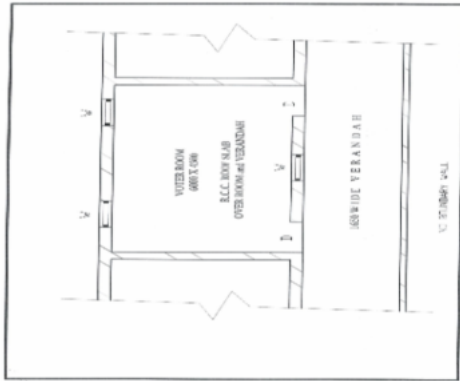

নির্বাচক নিবন্ধন আধিকারিকের স্বাক্ষর

Nazri Naksha

Google Map View

Polling Station Building Front View

Polling Station Front View

Cad View

Key MAP View

1	WB/29/200/186173	ফটো উপলব্ধ	2	RGN1494707	ফটো উপলব্ধ	3	WB/29/200/186536	ফটো উপলব্ধ
নাম : সেক সফিউল আলি পিতার নাম: সেক সামজ্জেদ আলি বাড়ির নং : n0039 বয়স : 67 লিঙ্গ : পুরুষ			নাম : সেক তারিকুজ্জামান পিতার নাম: সেক সফিউল আলি বাড়ির নং : n0039 বয়স : 35 লিঙ্গ : পুরুষ			নাম : ইসরত বেগম স্বামীর নাম: সেক সফিউল আলি বাড়ির নং : n0039 বয়স : 58 লিঙ্গ : মহিলা		
4	WB/29/200/186177	ফটো উপলব্ধ	5	RGN2331379	ফটো উপলব্ধ	6	WB/29/200/186215	ফটো উপলব্ধ
নাম : রমিজান বিবি স্বামীর নাম: আঃমতলেব বক্তেয়ার বাড়ির নং : n0136 বয়স : 78 লিঙ্গ : মহিলা			নাম : নুরনেহার বিবি স্বামীর নাম: আফতার হোসেন খাঁ হোসেন বাড়ির নং : n0136 বয়স : 51 লিঙ্গ : মহিলা			নাম : বক্তেয়ার হোসেন পিতার নাম: আঃমতলেব বক্তেয়ার বাড়ির নং : n0136 বয়স : 52 লিঙ্গ : পুরুষ		
7	RGN1652213	ফটো উপলব্ধ	8	RGN1494483	ফটো উপলব্ধ	9	RGN1335199	ফটো উপলব্ধ
নাম : এত্রার হোসেন খাঁ পিতার নাম: মতলেব খাঁ বাড়ির নং : n0136 বয়স : 41 লিঙ্গ : পুরুষ			নাম : নাসিমা বিবি স্বামীর নাম: মুকতিয়ার হোসেন খাঁ বাড়ির নং : n0136 বয়স : 38 লিঙ্গ : মহিলা			নাম : মুকতিয়ার হোসেন খাঁ পিতার নাম: আব্দুল মতলেব খাঁ বাড়ির নং : n0136 বয়স : 38 লিঙ্গ : পুরুষ		
10	RGN1778919	ফটো উপলব্ধ	11	WB/29/200/186462	ফটো উপলব্ধ	12	RGN2334985	ফটো উপলব্ধ
নাম : সেক মনসুর আলি পিতার নাম: সেক মেহেমুদ বাড়ির নং : n0083 বয়স : 32 লিঙ্গ : পুরুষ			নাম : নাজমা বিবি স্বামীর নাম: এতজ্জাদন আলি বাড়ির নং : n0083 বয়স : 58 লিঙ্গ : মহিলা			নাম : হালিমা বিবি স্বামীর নাম: সেক মেহেমুদ বাড়ির নং : n0083 বয়স : 53 লিঙ্গ : মহিলা		
13	RGN1657584	ফটো উপলব্ধ	14	GWV2526333	ফটো উপলব্ধ	15	GWV1546001	ফটো উপলব্ধ
নাম : সেক মুরতেজা আলি পিতার নাম: সেক মতিউর রহমান বাড়ির নং : n0083 বয়স : 53 লিঙ্গ : পুরুষ			নাম : ফাতেমা বিবি স্বামীর নাম: সেক মহিদুল ইসলাম বাড়ির নং : n0083 বয়স : 46 লিঙ্গ : মহিলা			নাম : মঃগো আঞ্জম বিবি স্বামীর নাম: সরিফ আলি বাড়ির নং : n0072 বয়স : 62 লিঙ্গ : মহিলা		
16	WB/29/200/186001	ফটো উপলব্ধ	17	GWV2475333	ফটো উপলব্ধ	18	RGN1652015	ফটো উপলব্ধ
নাম : সেক মুসলেম আলি পিতার নাম: সেক মুসলেম আলি বাড়ির নং : n0031 বয়স : 75 লিঙ্গ : পুরুষ			নাম : সেক সাহালা আলি পিতার নাম: সেক মুসলেম আলি বাড়ির নং : n0031 বয়স : 40 লিঙ্গ : পুরুষ			নাম : সেক জানে আলম আলি পিতার নাম: সেক মুসলেম আলি বাড়ির নং : n0031 বয়স : 35 লিঙ্গ : পুরুষ		
19	RGN1652239	ফটো উপলব্ধ	20	RGN1335157	ফটো উপলব্ধ	21	GWV2643658	ফটো উপলব্ধ
নাম : মানোয়ারা বিবি স্বামীর নাম: সেক আলম আলি বাড়ির নং : n0031 বয়স : 34 লিঙ্গ : মহিলা			নাম : মোঃ আলোমা বিবি স্বামীর নাম: সেক রবিউল বাড়ির নং : n0006 বয়স : 37 লিঙ্গ : মহিলা			নাম : সেক রেজাবুল পিতার নাম: সেক ফয়েজ আলি বাড়ির নং : n0006 বয়স : 43 লিঙ্গ : পুরুষ		
22	GWV2580264	ফটো উপলব্ধ	23	RGN1779040	ফটো উপলব্ধ	24	RGN1893049	ফটো উপলব্ধ
নাম : সেক সেরাজুল পিতার নাম: সেক ফয়েজ আলি বাড়ির নং : n0006 বয়স : 39 লিঙ্গ : পুরুষ			নাম : হাসিনা বিবি স্বামীর নাম: সেক আলি সেক বাড়ির নং : n0007 বয়স : 63 লিঙ্গ : মহিলা			নাম : কাশিমুদ্দিন সেক স্বামীর নাম: হাসিনা বিবি বাড়ির নং : n0007 বয়স : 39 লিঙ্গ : পুরুষ		
25	WB/29/200/186345	ফটো উপলব্ধ	26	RGN2410496	ফটো উপলব্ধ	27	GWV2525988	ফটো উপলব্ধ
নাম : নুরনেহার বিবি স্বামীর নাম: সেক মহম্মদ সহিদ বাড়ির নং : n0009 বয়স : 63 লিঙ্গ : মহিলা			নাম : সেক ফকিরা পিতার নাম: সেক খাবু বাড়ির নং : n0010 বয়স : 64 লিঙ্গ : পুরুষ			নাম : সেক মতিব আলি পিতার নাম: সেক ফকিরা বাড়ির নং : n0010 বয়স : 45 লিঙ্গ : পুরুষ		
28	RGN1494905	ফটো উপলব্ধ	29	RGN1582204	ফটো উপলব্ধ	30	RGN1582022	ফটো উপলব্ধ
নাম : নাগিনা বিবি স্বামীর নাম: সেক মতিব আলি বাড়ির নং : n0010 বয়স : 38 লিঙ্গ : মহিলা			নাম : সেক সরিফ পিতার নাম: সেক ফকিরা বাড়ির নং : n0010 বয়স : 34 লিঙ্গ : পুরুষ			নাম : সেক সফিক আলি পিতার নাম: সেক ফকিরা বাড়ির নং : n0010 বয়স : 34 লিঙ্গ : পুরুষ		