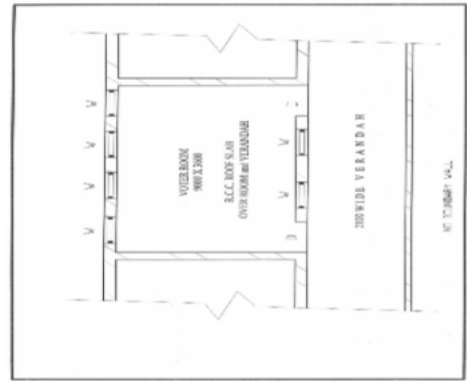

নির্বাচক নিবন্ধন আধিকারিকের স্বাক্ষর

Nazri Naksha

Google Map View

Polling Station Building Front View

Polling Station Front View

Cad View

Key MAP View

1 নাম : নবনীতা অধিকারী পিতার নাম: নারায়ন অধিকারী বাড়ির নং : n0013 বয়স : 48 লিঙ্গ : মহিলা	GWV1387455 ফটো উপলব্ধ	2 নাম : সন্দীপ অধিকারী পিতার নাম: নারায়ন অধিকারী বাড়ির নং : n0013 বয়স : 51 লিঙ্গ : পুরুষ	WB/29/200/192215 ফটো উপলব্ধ	3 নাম : সবিতা অধিকারী স্বামীর নাম: নারায়ন অধিকারী বাড়ির নং : n0013 বয়স : 68 লিঙ্গ : মহিলা	GWV1387448 ফটো উপলব্ধ
4 নাম : অনুশ্রী মাইতি অধিকারী স্বামীর নাম: সন্দীপ অধিকারী বাড়ির নং : এন0013 বয়স : 32 লিঙ্গ : মহিলা	AEF1761329 ফটো উপলব্ধ	5 নাম : ইন্দ্রনী ওবা স্বামীর নাম: বিজয় কুমার ওবা বাড়ির নং : n0109 বয়স : 48 লিঙ্গ : মহিলা	GWV2303089 ফটো উপলব্ধ	6 নাম : প্রিয়া দাস স্বামীর নাম: কমল দাস বাড়ির নং : এন0109 বয়স : 29 লিঙ্গ : মহিলা	YWJ1746072 ফটো উপলব্ধ
7 নাম : কমল দাস পিতার নাম: বিষ্ণুপদ দাস বাড়ির নং : এন0109 বয়স : 35 লিঙ্গ : পুরুষ	YWJ1381532 ফটো উপলব্ধ	8 নাম : মমতা বাণ (কালসা) স্বামীর নাম: পিন্টু কালসা বাড়ির নং : N0074 বয়স : 28 লিঙ্গ : মহিলা	RGN2150589 ফটো উপলব্ধ	9 নাম : উত্তম কালসা পিতার নাম: দুলাল কালসা বাড়ির নং : n0074 বয়স : 62 লিঙ্গ : পুরুষ	WB/29/200/192286 ফটো উপলব্ধ
10 নাম : পিন্টু কালসা পিতার নাম: উত্তম কালসা বাড়ির নং : n0074 বয়স : 35 লিঙ্গ : পুরুষ	RGN1582295 ফটো উপলব্ধ	11 নাম : সন্দ্যা মালিক স্বামীর নাম: তপন মালিক বাড়ির নং : n0074 বয়স : 57 লিঙ্গ : মহিলা	WB/29/200/192297 ফটো উপলব্ধ	12 নাম : শীতল মালিক পিতার নাম: তপন মালিক বাড়ির নং : n0074 বয়স : 34 লিঙ্গ : পুরুষ	RGN1893379 ফটো উপলব্ধ
13 নাম : জাবা মালিক স্বামীর নাম: শীতল মালিক বাড়ির নং : এন074 বয়স : 32 লিঙ্গ : মহিলা	RGN2645133 ফটো উপলব্ধ	14 নাম : সুরজিৎ গেডুয়া পিতার নাম: অজয় গেডুয়া বাড়ির নং : এন0118 বয়স : 25 লিঙ্গ : পুরুষ	RGN2644532 ফটো উপলব্ধ	15 নাম : অজয় গেডুয়া পিতার নাম: শীতল চন্দ্র গেডুয়া বাড়ির নং : n0118 বয়স : 57 লিঙ্গ : পুরুষ	RGN1335314 ফটো উপলব্ধ
16 নাম : চিরঞ্জীত গেডুয়া পিতার নাম: অজয় গেডুয়া বাড়ির নং : N0118 বয়স : 28 লিঙ্গ : পুরুষ	RGN2150548 ফটো উপলব্ধ	17 নাম : মল্লিকা ঘড়া ভৌমিক স্বামীর নাম: বিভাষ ভৌমিক বাড়ির নং : n0154 বয়স : 30 লিঙ্গ : মহিলা	RGN1955244 ফটো উপলব্ধ	18 নাম : শমিতা মিশ্র (চক্রবর্তী) স্বামীর নাম: অয়ন চক্রবর্তী বাড়ির নং : n0028 বয়স : 43 লিঙ্গ : মহিলা	RGN1495787 ফটো উপলব্ধ
19 নাম : অয়ন চক্রবর্তী পিতার নাম: জয়দেব চক্রবর্তী বাড়ির নং : n0028 বয়স : 47 লিঙ্গ : পুরুষ	GWV1387299 ফটো উপলব্ধ	20 নাম : কম্পনা চক্রবর্তী স্বামীর নাম: জয়দেব চক্রবর্তী বাড়ির নং : n0028 বয়স : 79 লিঙ্গ : মহিলা	WB/29/200/192017 ফটো উপলব্ধ	21 নাম : জয়দেব চক্রবর্তী পিতার নাম: প্রানবল্লভ চক্রবর্তী বাড়ির নং : n0028 বয়স : 88 লিঙ্গ : পুরুষ	WB/29/200/192016 ফটো উপলব্ধ
22 নাম : সুধারানী জড় স্বামীর নাম: নির্মল জড় বাড়ির নং : n0005 বয়স : 65 লিঙ্গ : মহিলা	RGN2385706 ফটো উপলব্ধ	23 নাম : প্রদীপ কুমার জড় পিতার নাম: নির্মল জড় বাড়ির নং : n0005 বয়স : 37 লিঙ্গ : পুরুষ	RGN1779354 ফটো উপলব্ধ	24 নাম : মির্ঠন জড় পিতার নাম: নির্মল জড় বাড়ির নং : n0005 বয়স : 40 লিঙ্গ : পুরুষ	RGN1335355 ফটো উপলব্ধ
25 নাম : রবীন্দ্রনাথ জানা পিতার নাম: রতন জানা বাড়ির নং : n0047 বয়স : 67 লিঙ্গ : পুরুষ	WB/29/200/192374 ফটো উপলব্ধ	26 নাম : গোবিন্দ জানা পিতার নাম: রবীন্দ্রনাথ জানা বাড়ির নং : n0047 বয়স : 40 লিঙ্গ : পুরুষ	GWV2644052 ফটো উপলব্ধ	27 নাম : ভারতী জানা স্বামীর নাম: রবীন্দ্রনাথ জানা বাড়ির নং : n0047 বয়স : 63 লিঙ্গ : মহিলা	WB/29/200/192435 ফটো উপলব্ধ
28 নাম : রিঙ্কু ভক্তা(জানা) স্বামীর নাম: গোবিন্দ জানা বাড়ির নং : n0047 বয়স : 36 লিঙ্গ : মহিলা	RGN1779370 ফটো উপলব্ধ	29 নাম : সুস্মিতা দুয়া স্বামীর নাম: দেবশীষ দুয়া বাড়ির নং : n0071 বয়স : 44 লিঙ্গ : মহিলা	GWV2303360 ফটো উপলব্ধ	30 নাম : দেবশীষ দুয়া পিতার নাম: কালিপদ দুয়া বাড়ির নং : n0071 বয়স : 46 লিঙ্গ : পুরুষ	GWV2303352 ফটো উপলব্ধ