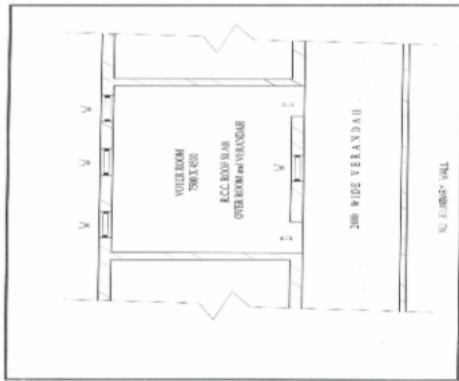

নির্বাচক নিবন্ধন আধিকারিকের স্বাক্ষর

Nazri Naksha

Google Map View

Polling Station Building Front View

Polling Station Front View

Cad View

Key MAP View

1 নাম : নবনীতা অধিকারী পিতার নাম: নারায়ন অধিকারী বাড়ির নং : n0013 বয়স : 48 লিঙ্গ : মহিলা	GWV1387455 ফটো উপলব্ধ	2 নাম : সন্দীপ অধিকারী পিতার নাম: নারায়ন অধিকারী বাড়ির নং : n0013 বয়স : 51 লিঙ্গ : পুরুষ	WB/29/200/192215 ফটো উপলব্ধ	3 নাম : সবিতা অধিকারী স্বামীর নাম: নারায়ন অধিকারী বাড়ির নং : n0013 বয়স : 68 লিঙ্গ : মহিলা	GWV1387448 ফটো উপলব্ধ
4 নাম : অনুশ্রী মাইতি অধিকারী স্বামীর নাম: সন্দীপ অধিকারী বাড়ির নং : এন0013 বয়স : 32 লিঙ্গ : মহিলা	AEF1761329 ফটো উপলব্ধ	5 নাম : ইন্দ্রনী ওবা স্বামীর নাম: বিজয় কুমার ওবা বাড়ির নং : n0109 বয়স : 48 লিঙ্গ : মহিলা	GWV2303089 ফটো উপলব্ধ	6 নাম : প্রিয়া দাস স্বামীর নাম: কমল দাস বাড়ির নং : এন0109 বয়স : 29 লিঙ্গ : মহিলা	YWJ1746072 ফটো উপলব্ধ
7 নাম : কমল দাস পিতার নাম: বিষ্ণুপদ দাস বাড়ির নং : এন0109 বয়স : 35 লিঙ্গ : পুরুষ	YWJ1381532 ফটো উপলব্ধ	8 নাম : মমতা বাণ (কালসা) স্বামীর নাম: পিন্টু কালসা বাড়ির নং : N0074 বয়স : 28 লিঙ্গ : মহিলা	RGN2150589 ফটো উপলব্ধ	9 নাম : উত্তম কালসা পিতার নাম: দুলাল কালসা বাড়ির নং : n0074 বয়স : 62 লিঙ্গ : পুরুষ	WB/29/200/192286 ফটো উপলব্ধ
10 নাম : পিন্টু কালসা পিতার নাম: উত্তম কালসা বাড়ির নং : n0074 বয়স : 35 লিঙ্গ : পুরুষ	RGN1582295 ফটো উপলব্ধ	11 নাম : সন্দ্যা মালিক স্বামীর নাম: তপন মালিক বাড়ির নং : n0074 বয়স : 57 লিঙ্গ : মহিলা	WB/29/200/192297 ফটো উপলব্ধ	12 নাম : শীতল মালিক পিতার নাম: তপন মালিক বাড়ির নং : n0074 বয়স : 34 লিঙ্গ : পুরুষ	RGN1893379 ফটো উপলব্ধ
13 নাম : জাবা মালিক স্বামীর নাম: শীতল মালিক বাড়ির নং : এন074 বয়স : 32 লিঙ্গ : মহিলা	RGN2645133 ফটো উপলব্ধ	14 নাম : সুরজিৎ গেডুয়া পিতার নাম: অজয় গেডুয়া বাড়ির নং : এন0118 বয়স : 25 লিঙ্গ : পুরুষ	RGN2644532 ফটো উপলব্ধ	15 নাম : অজয় গেডুয়া পিতার নাম: শীতল চন্দ্র গেডুয়া বাড়ির নং : n0118 বয়স : 57 লিঙ্গ : পুরুষ	RGN1335314 ফটো উপলব্ধ
16 নাম : চিরঞ্জীত গেডুয়া পিতার নাম: অজয় গেডুয়া বাড়ির নং : N0118 বয়স : 28 লিঙ্গ : পুরুষ	RGN2150548 ফটো উপলব্ধ	17 নাম : মল্লিকা ঘড়া ভৌমিক স্বামীর নাম: বিভাষ ভৌমিক বাড়ির নং : n0154 বয়স : 30 লিঙ্গ : মহিলা	RGN1955244 ফটো উপলব্ধ	18 নাম : শমিতা মিশ্র (চক্রবর্তী) স্বামীর নাম: অয়ন চক্রবর্তী বাড়ির নং : n0028 বয়স : 43 লিঙ্গ : মহিলা	RGN1495787 ফটো উপলব্ধ
19 নাম : অয়ন চক্রবর্তী পিতার নাম: জয়দেব চক্রবর্তী বাড়ির নং : n0028 বয়স : 47 লিঙ্গ : পুরুষ	GWV1387299 ফটো উপলব্ধ	20 নাম : কম্পনা চক্রবর্তী স্বামীর নাম: জয়দেব চক্রবর্তী বাড়ির নং : n0028 বয়স : 79 লিঙ্গ : মহিলা	WB/29/200/192017 ফটো উপলব্ধ	21 নাম : জয়দেব চক্রবর্তী পিতার নাম: প্রানবল্লভ চক্রবর্তী বাড়ির নং : n0028 বয়স : 88 লিঙ্গ : পুরুষ	WB/29/200/192016 ফটো উপলব্ধ
22 নাম : সুধারানী জড় স্বামীর নাম: নির্মল জড় বাড়ির নং : n0005 বয়স : 65 লিঙ্গ : মহিলা	RGN2385706 ফটো উপলব্ধ	23 নাম : প্রদীপ কুমার জড় পিতার নাম: নির্মল জড় বাড়ির নং : n0005 বয়স : 37 লিঙ্গ : পুরুষ	RGN1779354 ফটো উপলব্ধ	24 নাম : মির্ঠন জড় পিতার নাম: নির্মল জড় বাড়ির নং : n0005 বয়স : 40 লিঙ্গ : পুরুষ	RGN1335355 ফটো উপলব্ধ
25 নাম : রবীন্দ্রনাথ জানা পিতার নাম: রতন জানা বাড়ির নং : n0047 বয়স : 67 লিঙ্গ : পুরুষ	WB/29/200/192374 ফটো উপলব্ধ	26 নাম : গোবিন্দ জানা পিতার নাম: রবীন্দ্রনাথ জানা বাড়ির নং : n0047 বয়স : 40 লিঙ্গ : পুরুষ	GWV2644052 ফটো উপলব্ধ	27 নাম : ভারতী জানা স্বামীর নাম: রবীন্দ্রনাথ জানা বাড়ির নং : n0047 বয়স : 63 লিঙ্গ : মহিলা	WB/29/200/192435 ফটো উপলব্ধ
28 নাম : রিঙ্কু ভক্তা(জানা) স্বামীর নাম: গোবিন্দ জানা বাড়ির নং : n0047 বয়স : 36 লিঙ্গ : মহিলা	RGN1779370 ফটো উপলব্ধ	29 নাম : সুস্মিতা দুয়া স্বামীর নাম: দেবশীষ দুয়া বাড়ির নং : n0071 বয়স : 44 লিঙ্গ : মহিলা	GWV2303360 ফটো উপলব্ধ	30 নাম : দেবশীষ দুয়া পিতার নাম: কালিপদ দুয়া বাড়ির নং : n0071 বয়স : 46 লিঙ্গ : পুরুষ	GWV2303352 ফটো উপলব্ধ