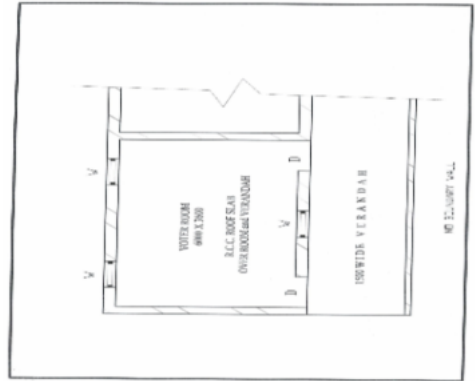

নির্বাচক নিবন্ধন আধিকারিকের স্বাক্ষর

Nazri Naksha

Google Map View

Polling Station Building Front View

Polling Station Front View

Cad View

Key MAP View

1 নাম : সুনীল অধিকারী পিতার নাম: ক্ষুদিরাম অধিকারী বাড়ির নং : n0001 বয়স : 56 লিঙ্গ : পুরুষ	GWV2580843 ফটো উপলব্ধ	2 নাম : সরস্বতী দীগর অধিকারী স্বামীর নাম: সুরজিৎ অধিকারী বাড়ির নং : এন0001 বয়স : 27 লিঙ্গ : মহিলা	YNG2004182 ফটো উপলব্ধ	3 নাম : অভিজিৎ অধিকারী পিতার নাম: সুনীল অধিকারী বাড়ির নং : n0001 বয়স : 31 লিঙ্গ : পুরুষ	RGN1978022 ফটো উপলব্ধ
4 নাম : সুরজিৎ অধিকারী পিতার নাম: সুনীল অধিকারী বাড়ির নং : n0001 বয়স : 34 লিঙ্গ : পুরুষ	RGN1779503 ফটো উপলব্ধ	5 নাম : অনিতা অধিকারী স্বামীর নাম: সুনীল অধিকারী বাড়ির নং : n0001 বয়স : 52 লিঙ্গ : মহিলা	RGN1240290 ফটো উপলব্ধ	6 নাম : কাজল আঢ্য স্বামীর নাম: অতনু আঢ্য বাড়ির নং : n0048 বয়স : 43 লিঙ্গ : মহিলা	GWV2304574 ফটো উপলব্ধ
7 নাম : পূজন আডা পিতার নাম: অতনু আডা বাড়ির নং : এন0048 বয়স : 23 লিঙ্গ : মহিলা	RGN2779775 ফটো উপলব্ধ	8 নাম : পুষ্পরাণী আডা স্বামীর নাম: সাধন আডা বাড়ির নং : n0048 বয়স : 74 লিঙ্গ : মহিলা	WB/29/200/195104 ফটো উপলব্ধ	9 নাম : অতনু আডা পিতার নাম: সাধন আডা বাড়ির নং : n0048 বয়স : 53 লিঙ্গ : পুরুষ	WB/29/200/195444 ফটো উপলব্ধ
10 নাম : অনল আডা মায়ের নাম: পুষ্পা বালা আডা বাড়ির নং : n0048 বয়স : 48 লিঙ্গ : পুরুষ	GWV1376680 ফটো উপলব্ধ	11 নাম : দীপশ্রী আডা স্বামীর নাম: অনল আডা বাড়ির নং : n0048 বয়স : 41 লিঙ্গ : মহিলা	RGN1978154 ফটো উপলব্ধ	12 নাম : আরতি আদক স্বামীর নাম: শম্ভু আদক বাড়ির নং : n0125 বয়স : 63 লিঙ্গ : মহিলা	WB/29/200/195126 ফটো উপলব্ধ
13 নাম : তাপসী মিশ্র (উখাসিনী) স্বামীর নাম: তারক নাথ উখাসিনী বাড়ির নং : n0039 বয়স : 32 লিঙ্গ : মহিলা	RGN1893981 ফটো উপলব্ধ	14 নাম : বিপ্তারিনী উখাসিনী পিতার নাম: বিজয় উখাসিনী বাড়ির নং : n0040 বয়স : 57 লিঙ্গ : পুরুষ	RGN2364552 ফটো উপলব্ধ	15 নাম : অর্চনা উখাসিনী স্বামীর নাম: বিপ্তারিনী উখাসিনী বাড়ির নং : n0040 বয়স : 53 লিঙ্গ : মহিলা	RGN2363174 ফটো উপলব্ধ
16 নাম : সোমনাথ উখাসিনী পিতার নাম: বিপদ তারিনী উখাসিনী বাড়ির নং : n0040 বয়স : 36 লিঙ্গ : পুরুষ	RGN1496041 ফটো উপলব্ধ	17 নাম : মঞ্জলা রায় (উখাশিনী) স্বামীর নাম: সোমনাথ উখাশিনী বাড়ির নং : n0040 বয়স : 31 লিঙ্গ : মহিলা	RGN1893882 ফটো উপলব্ধ	18 নাম : মেঘনাথ উখাশিনী পিতার নাম: বিপদতারিনী উখাসিনী বাড়ির নং : n0040 বয়স : 30 লিঙ্গ : পুরুষ	RGN1996537 ফটো উপলব্ধ
19 নাম : শংকর উখাসিনী পিতার নাম: বিজয় উখাসিনী বাড়ির নং : n0041 বয়স : 66 লিঙ্গ : পুরুষ	WB/29/200/195375 ফটো উপলব্ধ	20 নাম : ফেলু উখাসিনী স্বামীর নাম: শংকর উখাসিনী বাড়ির নং : n0041 বয়স : 61 লিঙ্গ : মহিলা	WB/29/200/195376 ফটো উপলব্ধ	21 নাম : শম্ভুনাথ উখাসিনী পিতার নাম: শংকর উখাসিনী বাড়ির নং : n0041 বয়স : 36 লিঙ্গ : পুরুষ	RGN1496033 ফটো উপলব্ধ
22 নাম : সুদর্শন উখাসিনী পিতার নাম: বসন্ত উখাসিনী বাড়ির নং : n0042 বয়স : 62 লিঙ্গ : পুরুষ	WB/29/200/195065 ফটো উপলব্ধ	23 নাম : সবিতা উখাসিনী স্বামীর নাম: সুদর্শন উখাসিনী বাড়ির নং : n0042 বয়স : 59 লিঙ্গ : মহিলা	WB/29/200/195052 ফটো উপলব্ধ	24 নাম : গৌরাজ উখাসিনী পিতার নাম: সুদর্শন উখাসিনী বাড়ির নং : n0042 বয়স : 38 লিঙ্গ : পুরুষ	GWV2580801 ফটো উপলব্ধ
25 নাম : লক্ষীকান্ত উখাসিনী পিতার নাম: বিজয় উখাসিনী বাড়ির নং : n0039 বয়স : 71 লিঙ্গ : পুরুষ	RGN2436822 ফটো উপলব্ধ	26 নাম : কম্পনা উখাসিনী স্বামীর নাম: লক্ষীকান্ত উখাসিনী বাড়ির নং : n0039 বয়স : 56 লিঙ্গ : মহিলা	RGN2436830 ফটো উপলব্ধ	27 নাম : তারক নাথ উখাসিনী পিতার নাম: লক্ষীকান্ত উখাসিনী বাড়ির নং : n0039 বয়স : 40 লিঙ্গ : পুরুষ	RGN1582550 ফটো উপলব্ধ
28 নাম : বর্নালী চক্রবর্তী উখাসিনী স্বামীর নাম: গৌরাজ উখাসিনী বাড়ির নং : N0042 বয়স : 32 লিঙ্গ : মহিলা	XUN2036887 ফটো উপলব্ধ	29 নাম : মনু কর পিতার নাম: বিজয় কর বাড়ির নং : n0131 বয়স : 58 লিঙ্গ : পুরুষ	GWV2303774 ফটো উপলব্ধ	30 নাম : কনিকা কর স্বামীর নাম: মনু কর বাড়ির নং : n0131 বয়স : 50 লিঙ্গ : মহিলা	GWV2303782 ফটো উপলব্ধ