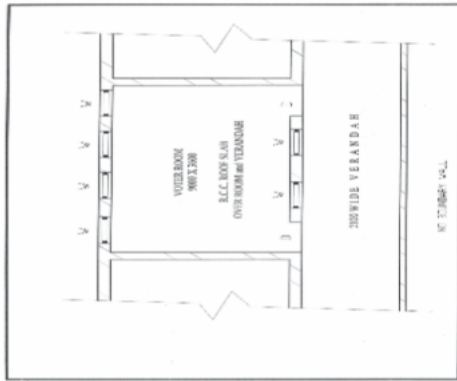

নির্বাচক নিবন্ধন আধিকারিকের স্বাক্ষর

Nazri Naksha

Google Map View

Polling Station Building Front View

Polling Station Front View

Cad View

Key MAP View

1 নাম : সুনীল অধিকারী পিতার নাম: ক্ষুদিরাম অধিকারী বাড়ির নং : n0001 বয়স : 56 লিঙ্গ : পুরুষ	GWV2580843 ফটো উপলব্ধ	2 নাম : সরস্বতী দীগর অধিকারী স্বামীর নাম: সুরজিৎ অধিকারী বাড়ির নং : এন0001 বয়স : 27 লিঙ্গ : মহিলা	YNG2004182 ফটো উপলব্ধ	3 নাম : অভিজিৎ অধিকারী পিতার নাম: সুনীল অধিকারী বাড়ির নং : n0001 বয়স : 31 লিঙ্গ : পুরুষ	RGN1978022 ফটো উপলব্ধ
4 নাম : সুরজিৎ অধিকারী পিতার নাম: সুনীল অধিকারী বাড়ির নং : n0001 বয়স : 34 লিঙ্গ : পুরুষ	RGN1779503 ফটো উপলব্ধ	5 নাম : অনিতা অধিকারী স্বামীর নাম: সুনীল অধিকারী বাড়ির নং : n0001 বয়স : 52 লিঙ্গ : মহিলা	RGN1240290 ফটো উপলব্ধ	6 নাম : কাজল আঢ্য স্বামীর নাম: অতনু আঢ্য বাড়ির নং : n0048 বয়স : 43 লিঙ্গ : মহিলা	GWV2304574 ফটো উপলব্ধ
7 নাম : পূজন আডা পিতার নাম: অতনু আডা বাড়ির নং : এন0048 বয়স : 23 লিঙ্গ : মহিলা	RGN2779775 ফটো উপলব্ধ	8 নাম : পুষ্পরাণী আডা স্বামীর নাম: সাধন আডা বাড়ির নং : n0048 বয়স : 74 লিঙ্গ : মহিলা	WB/29/200/195104 ফটো উপলব্ধ	9 নাম : অতনু আডা পিতার নাম: সাধন আডা বাড়ির নং : n0048 বয়স : 53 লিঙ্গ : পুরুষ	WB/29/200/195444 ফটো উপলব্ধ
10 নাম : অনল আডা মায়ের নাম: পুষ্পা বালা আডা বাড়ির নং : n0048 বয়স : 48 লিঙ্গ : পুরুষ	GWV1376680 ফটো উপলব্ধ	11 নাম : দীপশ্রী আডা স্বামীর নাম: অনল আডা বাড়ির নং : n0048 বয়স : 41 লিঙ্গ : মহিলা	RGN1978154 ফটো উপলব্ধ	12 নাম : আরতি আদক স্বামীর নাম: শম্ভু আদক বাড়ির নং : n0125 বয়স : 63 লিঙ্গ : মহিলা	WB/29/200/195126 ফটো উপলব্ধ
13 নাম : তাপসী মিশ্র (উখাসিনী) স্বামীর নাম: তারক নাথ উখাসিনী বাড়ির নং : n0039 বয়স : 32 লিঙ্গ : মহিলা	RGN1893981 ফটো উপলব্ধ	14 নাম : বিপ্তারিনী উখাসিনী পিতার নাম: বিজয় উখাসিনী বাড়ির নং : n0040 বয়স : 57 লিঙ্গ : পুরুষ	RGN2364552 ফটো উপলব্ধ	15 নাম : অর্চনা উখাসিনী স্বামীর নাম: বিপ্তারিনী উখাসিনী বাড়ির নং : n0040 বয়স : 53 লিঙ্গ : মহিলা	RGN2363174 ফটো উপলব্ধ
16 নাম : সোমনাথ উখাসিনী পিতার নাম: বিপদ তারিনী উখাসিনী বাড়ির নং : n0040 বয়স : 36 লিঙ্গ : পুরুষ	RGN1496041 ফটো উপলব্ধ	17 নাম : মঞ্জলা রায় (উখাশিনী) স্বামীর নাম: সোমনাথ উখাশিনী বাড়ির নং : n0040 বয়স : 31 লিঙ্গ : মহিলা	RGN1893882 ফটো উপলব্ধ	18 নাম : মেঘনাথ উখাশিনী পিতার নাম: বিপদতারিনী উখাসিনী বাড়ির নং : n0040 বয়স : 30 লিঙ্গ : পুরুষ	RGN1996537 ফটো উপলব্ধ
19 নাম : শংকর উখাসিনী পিতার নাম: বিজয় উখাসিনী বাড়ির নং : n0041 বয়স : 66 লিঙ্গ : পুরুষ	WB/29/200/195375 ফটো উপলব্ধ	20 নাম : ফেলু উখাসিনী স্বামীর নাম: শংকর উখাসিনী বাড়ির নং : n0041 বয়স : 61 লিঙ্গ : মহিলা	WB/29/200/195376 ফটো উপলব্ধ	21 নাম : শম্ভুনাথ উখাসিনী পিতার নাম: শংকর উখাসিনী বাড়ির নং : n0041 বয়স : 36 লিঙ্গ : পুরুষ	RGN1496033 ফটো উপলব্ধ
22 নাম : সুদর্শন উখাসিনী পিতার নাম: বসন্ত উখাসিনী বাড়ির নং : n0042 বয়স : 62 লিঙ্গ : পুরুষ	WB/29/200/195065 ফটো উপলব্ধ	23 নাম : সবিতা উখাসিনী স্বামীর নাম: সুদর্শন উখাসিনী বাড়ির নং : n0042 বয়স : 59 লিঙ্গ : মহিলা	WB/29/200/195052 ফটো উপলব্ধ	24 নাম : গৌরাজ উখাসিনী পিতার নাম: সুদর্শন উখাসিনী বাড়ির নং : n0042 বয়স : 38 লিঙ্গ : পুরুষ	GWV2580801 ফটো উপলব্ধ
25 নাম : লক্ষীকান্ত উখাসিনী পিতার নাম: বিজয় উখাসিনী বাড়ির নং : n0039 বয়স : 71 লিঙ্গ : পুরুষ	RGN2436822 ফটো উপলব্ধ	26 নাম : কম্পনা উখাসিনী স্বামীর নাম: লক্ষীকান্ত উখাসিনী বাড়ির নং : n0039 বয়স : 56 লিঙ্গ : মহিলা	RGN2436830 ফটো উপলব্ধ	27 নাম : তারক নাথ উখাসিনী পিতার নাম: লক্ষীকান্ত উখাসিনী বাড়ির নং : n0039 বয়স : 40 লিঙ্গ : পুরুষ	RGN1582550 ফটো উপলব্ধ
28 নাম : বর্নালী চক্রবর্তী উখাসিনী স্বামীর নাম: গৌরাজ উখাসিনী বাড়ির নং : N0042 বয়স : 32 লিঙ্গ : মহিলা	XUN2036887 ফটো উপলব্ধ	29 নাম : মনু কর পিতার নাম: বিজয় কর বাড়ির নং : n0131 বয়স : 58 লিঙ্গ : পুরুষ	GWV2303774 ফটো উপলব্ধ	30 নাম : কনিকা কর স্বামীর নাম: মনু কর বাড়ির নং : n0131 বয়স : 50 লিঙ্গ : মহিলা	GWV2303782 ফটো উপলব্ধ