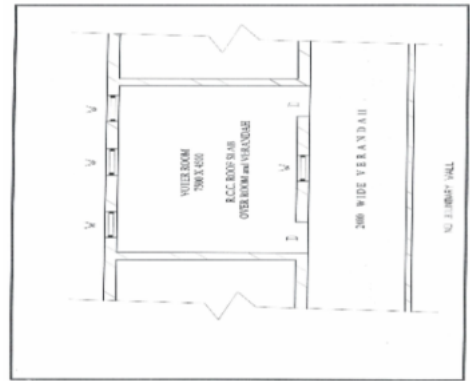

নির্বাচক নিবন্ধন আধিকারিকের স্বাক্ষর

Nazri Naksha

Google Map View

Polling Station Building Front View

Polling Station Front View

Cad View

Key MAP View

1 নাম : লতা কোটাল স্বামীর নাম: রঘুনাথ কোটাল বাড়ির নং : n0037 বয়স : 62 লিঙ্গ : মহিলা ফটো উপলব্ধ	WB/29/199/357244	2 নাম : সৌমিত্র কোটাল পিতার নাম: রঘুনাথ কোটাল বাড়ির নং : n0037 বয়স : 42 লিঙ্গ : পুরুষ ফটো উপলব্ধ	RGN1366111	3 নাম : পতিত পাবন কোটাল পিতার নাম: রঘুনাথ কোটাল বাড়ির নং : n0037 বয়স : 33 লিঙ্গ : পুরুষ ফটো উপলব্ধ	RGN1913128
4 নাম : রেখারানী কোটাল স্বামীর নাম: রবীন্দ্রনাথ কোটাল বাড়ির নং : n0037 বয়স : 56 লিঙ্গ : মহিলা ফটো উপলব্ধ	LBT1985431	5 নাম : মনোজ কোটাল পিতার নাম: রবীন্দ্রনাথ কোটাল বাড়ির নং : n0037 বয়স : 32 লিঙ্গ : পুরুষ ফটো উপলব্ধ	RGN1671759	6 নাম : দ্বীজেন্দ্র নাথ কোটাল পিতার নাম: শরৎ কোটাল বাড়ির নং : n0037 বয়স : 53 লিঙ্গ : পুরুষ ফটো উপলব্ধ	RGN1366020
7 নাম : মানসী সামন্ত(কোটাল) স্বামীর নাম: দ্বীজেন্দ্রনাথ কোটাল বাড়ির নং : n0037 বয়স : 36 লিঙ্গ : মহিলা ফটো উপলব্ধ	RGN1366095	8 নাম : দেবশীষ কোটাল পিতার নাম: অজিত কোটাল বাড়ির নং : n0052 বয়স : 35 লিঙ্গ : পুরুষ ফটো উপলব্ধ	RGN1596097	9 নাম : উত্তমকুমার কোটাল পিতার নাম: বিষ্ণুপদ কোটাল বাড়ির নং : n0052 বয়স : 48 লিঙ্গ : পুরুষ ফটো উপলব্ধ	LBT2144319
10 নাম : মৌসুমী আদক (কোটাল) স্বামীর নাম: উত্তম কোটাল বাড়ির নং : n0052 বয়স : 35 লিঙ্গ : মহিলা ফটো উপলব্ধ	RGN1596113	11 নাম : নমিতা কোটাল স্বামীর নাম: চণ্ডীচরণ কোটাল বাড়ির নং : n0053 বয়স : 51 লিঙ্গ : মহিলা ফটো উপলব্ধ	WB/29/199/357785	12 নাম : সোনালী কোটাল স্বামীর নাম: জীতেন্দ্র কোটাল বাড়ির নং : n0053 বয়স : 50 লিঙ্গ : মহিলা ফটো উপলব্ধ	LBT1153543
13 নাম : সৈকত কোটাল পিতার নাম: জিতেন্দ্র নাথ কোটাল বাড়ির নং : N0037 বয়স : 28 লিঙ্গ : পুরুষ ফটো উপলব্ধ	RGN2163970	14 নাম : সোনালী সামন্ত কোটাল স্বামীর নাম: সৌমিত্র কোটাল বাড়ির নং : N0037 বয়স : 30 লিঙ্গ : মহিলা ফটো উপলব্ধ	RGN2164069	15 নাম : জিতেন্দ্র নাথ কোটাল পিতার নাম: শরৎচন্দ্র কোটাল বাড়ির নং : n0037 বয়স : 62 লিঙ্গ : পুরুষ ফটো উপলব্ধ	LBT1985449
16 নাম : রঘুনাথ কোটাল পিতার নাম: শরৎ কোটাল বাড়ির নং : n0037 বয়স : 68 লিঙ্গ : পুরুষ ফটো উপলব্ধ	WB/29/199/357284	17 নাম : বেবী রানি কোটাল স্বামীর নাম: দেবশীষ কোটাল বাড়ির নং : এন0052 বয়স : 28 লিঙ্গ : মহিলা ফটো উপলব্ধ	RGN2234516	18 নাম : পূজা ভৌমিক পিতার নাম: ইন্দ্রজিৎ ভৌমিক বাড়ির নং : এন0037 বয়স : 24 লিঙ্গ : মহিলা ফটো উপলব্ধ	XUN2939056
19 নাম : রবীন্দ্রনাথ কোটাল পিতার নাম: শরৎ কোটাল বাড়ির নং : n0037 বয়স : 62 লিঙ্গ : পুরুষ ফটো উপলব্ধ	WB/29/199/357134	20 নাম : দিলীপ কোটাল পিতার নাম: বিষ্ণুপদ কোটাল বাড়ির নং : n0052 বয়স : 56 লিঙ্গ : পুরুষ ফটো উপলব্ধ	RGN2848331	21 নাম : অজিত কোটাল পিতার নাম: বিষ্ণুপদ কোটাল বাড়ির নং : নং21 বয়স : 67 লিঙ্গ : পুরুষ ফটো উপলব্ধ	RGN2848315
22 নাম : রীনা কোটাল স্বামীর নাম: অজিত কোটাল বাড়ির নং : n0052 বয়স : 61 লিঙ্গ : মহিলা ফটো উপলব্ধ	RGN2848307	23 নাম : মদন মান্না পিতার নাম: অমল্যচরণ মান্না বাড়ির নং : n0086 বয়স : 47 লিঙ্গ : পুরুষ ফটো উপলব্ধ	LBT1985647	24 নাম : সুশান্ত খামরই পিতার নাম: মিলন খামরই বাড়ির নং : n0075 বয়স : 25 লিঙ্গ : পুরুষ ফটো উপলব্ধ	RGN2481661
25 নাম : পাপিয়া মান্না পিতার নাম: লক্ষ্মণ মান্না বাড়ির নং : এন0086 বয়স : 24 লিঙ্গ : মহিলা ফটো উপলব্ধ	RGN2597201	26 নাম : লক্ষ্মণ মান্না পিতার নাম: অমল্য মান্না বাড়ির নং : n0086 বয়স : 56 লিঙ্গ : পুরুষ ফটো উপলব্ধ	WB/29/199/357230	27 নাম : শ্যামসুন্দর মান্না পিতার নাম: দিলীপ মান্না বাড়ির নং : n0086 বয়স : 33 লিঙ্গ : পুরুষ ফটো উপলব্ধ	RGN1366319
28 নাম : বিজলা খামরই স্বামীর নাম: সত্যেশ্বর খামরই বাড়ির নং : n0076 বয়স : 60 লিঙ্গ : মহিলা ফটো উপলব্ধ	WB/29/199/357686	29 নাম : সত্যেশ্বর খামরই পিতার নাম: কৃষ্ণপদ খামরই বাড়ির নং : n0076 বয়স : 68 লিঙ্গ : পুরুষ ফটো উপলব্ধ	WB/29/199/357357	30 নাম : নমিতা মান্না (খামরই) স্বামীর নাম: রবীন্দ্রনাথ খামরই বাড়ির নং : n0075 বয়স : 34 লিঙ্গ : মহিলা ফটো উপলব্ধ	RGN1596121