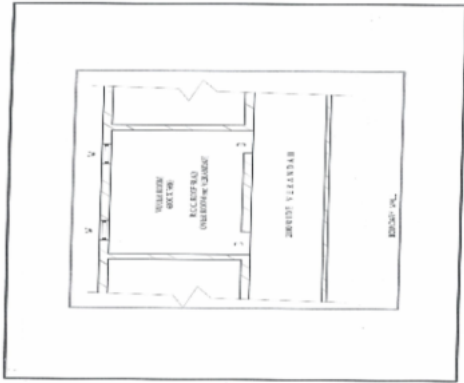

নির্বাচক নিবন্ধন আধিকারিকের স্বাক্ষর

Nazri Naksha

Google Map View

Polling Station Building Front View

Polling Station Front View

Cad View

Key MAP View

| | | | | | |
|--|--------------------------------|--|--------------------------------|---|--------------------------------|
| 1 নাম : তৈয়না বিবি স্বামীর নাম: মজাহেদুর রহমান বাড়ির নং : n0056 বয়স : 48 লিঙ্গ : মহিলা | GWV1391556 ফটো উপলব্ধ | 2 নাম : আজমিরা বেগম স্বামীর নাম: সেক হাবিবুল বাড়ির নং : n0057 বয়স : 56 লিঙ্গ : মহিলা | WB/29/200/216367 ফটো উপলব্ধ | 3 নাম : সেক আব্দুর রহমান পিতার নাম: হাবিবুল রহমান বাড়ির নং : n0057 বয়স : 37 লিঙ্গ : পুরুষ | RGV1336254 ফটো উপলব্ধ |
| 4 নাম : সেক ইজাবুর রহমান পিতার নাম: সেক হাবিবুর রহমান বাড়ির নং : n0057 বয়স : 33 লিঙ্গ : পুরুষ | RGV1653963 ফটো উপলব্ধ | 5 নাম : আমেনা বিবি স্বামীর নাম: সেক জদিদুর রহমান বাড়ির নং : n0058 বয়স : 57 লিঙ্গ : মহিলা | RGV1498625 ফটো উপলব্ধ | 6 নাম : সেক জদিদুর রহমান পিতার নাম: সেক এবাদুল্লা বাড়ির নং : n0058 বয়স : 55 লিঙ্গ : পুরুষ | GWV1547488 ফটো উপলব্ধ |
| 7 নাম : সেক রফিক পিতার নাম: সেক পিরু বাড়ির নং : n0058 বয়স : 37 লিঙ্গ : পুরুষ | RGV1498989 ফটো উপলব্ধ | 8 নাম : সেক মিজানুর রহমান পিতার নাম: সেক মতিউর রহমান বাড়ির নং : n0058 বয়স : 36 লিঙ্গ : পুরুষ | RGV1498583 ফটো উপলব্ধ | 9 নাম : আবেদন বিবি স্বামীর নাম: সেক জামসেদ বাড়ির নং : n0059 বয়স : 93 লিঙ্গ : মহিলা | WB/29/200/216364 ফটো উপলব্ধ |
| 10 নাম : সেক ফেকু পিতার নাম: সেক জামসেদ বাড়ির নং : n0059 বয়স : 52 লিঙ্গ : পুরুষ | WB/29/200/216395 ফটো উপলব্ধ | 11 নাম : সারিকা বিবি স্বামীর নাম: সেক ফেকু বাড়ির নং : n0059 বয়স : 42 লিঙ্গ : মহিলা | RGV1583186 ফটো উপলব্ধ | 12 নাম : সেক মহসিন পিতার নাম: সেক হাসিবুল বাড়ির নং : n0061 বয়স : 32 লিঙ্গ : পুরুষ | RGV1979145 ফটো উপলব্ধ |
| 13 নাম : সেক সরিফুল পিতার নাম: সেক এনাত উল্লা বাড়ির নং : n0061 বয়স : 54 লিঙ্গ : পুরুষ | WB/29/200/216390 ফটো উপলব্ধ | 14 নাম : সিতারা বিবি স্বামীর নাম: সেক রবিউল ইসলাম বাড়ির নং : n0061 বয়স : 36 লিঙ্গ : মহিলা | RGV1895994 ফটো উপলব্ধ | 15 নাম : সেক সরিফ পিতার নাম: সেক কেলামত বাড়ির নং : n0062 বয়স : 33 লিঙ্গ : পুরুষ | RGV1979152 ফটো উপলব্ধ |
| 16 নাম : সেক সেলামত আলী পিতার নাম: সেক খেতাবউল্লা বাড়ির নং : n0062 বয়স : 65 লিঙ্গ : পুরুষ | WB/29/200/216419 ফটো উপলব্ধ | 17 নাম : আশু বিবি স্বামীর নাম: সেক সেলামত বাড়ির নং : n0064 বয়স : 61 লিঙ্গ : মহিলা | WB/29/200/216346 ফটো উপলব্ধ | 18 নাম : রিজওয়ানুর রহমান পিতার নাম: মসিউর রহমান বাড়ির নং : n0067 বয়স : 37 লিঙ্গ : পুরুষ | GWV2645661 ফটো উপলব্ধ |
| 19 নাম : আয়েসা বিবি স্বামীর নাম: সেক রিজওয়ানুর রহমান বাড়ির নং : n0067 বয়স : 35 লিঙ্গ : মহিলা | RGV1498666 ফটো উপলব্ধ | 20 নাম : রেশমা বিবি স্বামীর নাম: সেক সেকাবতউল্লা বাড়ির নং : n0067 বয়স : 35 লিঙ্গ : মহিলা | RGV1654029 ফটো উপলব্ধ | 21 নাম : নুরজান বিবি স্বামীর নাম: সেক আলি হোসেন বাড়ির নং : n0068 বয়স : 78 লিঙ্গ : মহিলা | WB/29/200/216373 ফটো উপলব্ধ |
| 22 নাম : সেক নজরুল ইসলাম পিতার নাম: সেক আলি হোসেন বাড়ির নং : n0068 বয়স : 57 লিঙ্গ : পুরুষ | WB/29/200/216387 ফটো উপলব্ধ | 23 নাম : নিহার সুলতানা স্বামীর নাম: সেক নজরুল ইসলাম বাড়ির নং : N0068 বয়স : 53 লিঙ্গ : মহিলা | WB/29/200/216443 ফটো উপলব্ধ | 24 নাম : নুরজান বিবি স্বামীর নাম: সেক আমজাদ বাড়ির নং : n0069 বয়স : 68 লিঙ্গ : মহিলা | WB/29/200/216404 ফটো উপলব্ধ |
| 25 নাম : সেক জানে আলাম পিতার নাম: সেক আমজাদ বাড়ির নং : n0069 বয়স : 55 লিঙ্গ : পুরুষ | WB/29/200/216457 ফটো উপলব্ধ | 26 নাম : কোহিনুর বিবি স্বামীর নাম: সেক সেলিম বাড়ির নং : n0069 বয়স : 37 লিঙ্গ : মহিলা | GWV2645844 ফটো উপলব্ধ | 27 নাম : সেক সফিউল ইসলাম পিতার নাম: সেক আমজাদ আলি বাড়ির নং : n0069 বয়স : 48 লিঙ্গ : পুরুষ | GWV2307775 ফটো উপলব্ধ |
| 28 নাম : নসিমা বেগম স্বামীর নাম: সেক কবির বাড়ির নং : n0027 বয়স : 58 লিঙ্গ : মহিলা | WB/29/200/216146 ফটো উপলব্ধ | 29 নাম : মেহেরুন বিবি স্বামীর নাম: সেক মজু বাড়ির নং : n0030 বয়স : 38 লিঙ্গ : মহিলা | RGV1498617 ফটো উপলব্ধ | 30 নাম : সেক নাসিক পিতার নাম: সেক সেলিম বাড়ির নং : n0030 বয়স : 36 লিঙ্গ : পুরুষ | RGV1498633 ফটো উপলব্ধ |