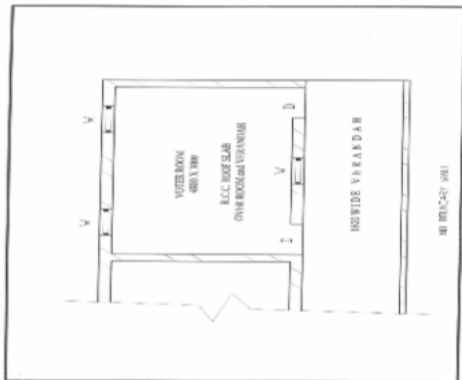

নির্বাচক নিবন্ধন আধিকারিকের স্বাক্ষর

Nazri Naksha

Google Map View

Polling Station Building Front View

Polling Station Front View

Cad View

Key MAP View

| | | | | | |
|--|------------------|---|------------------|---|------------------|
| 1 নাম : নীলকান্ত কাণ্ডার পিতার নাম: কানাই কাণ্ডার বাড়ির নং : n0096 বয়স : 64 লিঙ্গ : পুরুষ ফটো উপলব্ধ | WB/29/199/360040 | 2 নাম : সন্দ্যারানী কাণ্ডার স্বামীর নাম: নীলকান্ত কাণ্ডার বাড়ির নং : n0096 বয়স : 57 লিঙ্গ : মহিলা ফটো উপলব্ধ | WB/29/199/360041 | 3 নাম : সমরেন্দ্র ঘোষ পিতার নাম: মনমোহন ঘোষ বাড়ির নং : n0089 বয়স : 73 লিঙ্গ : পুরুষ ফটো উপলব্ধ | WB/29/199/360153 |
| 4 নাম : সুনন্দা ঘোষ স্বামীর নাম: সমরেন্দ্র ঘোষ বাড়ির নং : n0089 বয়স : 73 লিঙ্গ : মহিলা ফটো উপলব্ধ | RGN1801349 | 5 নাম : বর্না সামন্ত পাত্র স্বামীর নাম: সীতাংশু পাত্র বাড়ির নং : এন0089 বয়স : 38 লিঙ্গ : মহিলা ফটো উপলব্ধ | RGN2685790 | 6 নাম : সুভাশীষ ঘোষ পিতার নাম: নীহারকান্তি ঘোষ বাড়ির নং : n0089 বয়স : 50 লিঙ্গ : পুরুষ ফটো উপলব্ধ | LBT1986058 |
| 7 নাম : গায়ত্রী ঘোষ স্বামীর নাম: নীহার ঘোষ বাড়ির নং : n0089 বয়স : 72 লিঙ্গ : মহিলা ফটো উপলব্ধ | WB/29/199/360177 | 8 নাম : মমতা জানা স্বামীর নাম: মনোজ জানা বাড়ির নং : n0104 বয়স : 57 লিঙ্গ : মহিলা ফটো উপলব্ধ | WB/29/199/360276 | 9 নাম : মনোজ জানা পিতার নাম: লক্ষীকান্ত জানা বাড়ির নং : n0104 বয়স : 65 লিঙ্গ : পুরুষ ফটো উপলব্ধ | WB/29/199/360034 |
| 10 নাম : মৃত্যঞ্জয় মল্লা পিতার নাম: নারায়ন মল্লা বাড়ির নং : 000 বয়স : 53 লিঙ্গ : পুরুষ ফটো উপলব্ধ | XUN2711836 | 11 নাম : লক্ষ্মী দোলই স্বামীর নাম: হৃষিকেশ দোলই বাড়ির নং : n0006 বয়স : 59 লিঙ্গ : মহিলা ফটো উপলব্ধ | RGN2766889 | 12 নাম : নকুল দোলই পিতার নাম: পার্বতী দোলই বাড়ির নং : n0005 বয়স : 62 লিঙ্গ : পুরুষ ফটো উপলব্ধ | RGN3023132 |
| 13 নাম : কাকলী দোলই স্বামীর নাম: সুরজিত দোলই বাড়ির নং : এন0005 বয়স : 34 লিঙ্গ : মহিলা ফটো উপলব্ধ | RGN2008498 | 14 নাম : প্রিয়া মাজি(দোলই) স্বামীর নাম: প্রসেনজিৎ দোলই বাড়ির নং : n0006 বয়স : 29 লিঙ্গ : মহিলা ফটো উপলব্ধ | RGN2006658 | 15 নাম : সবিতা দোলই স্বামীর নাম: নকুল দোলই বাড়ির নং : n0005 বয়স : 54 লিঙ্গ : মহিলা ফটো উপলব্ধ | WB/29/199/360302 |
| 16 নাম : অভিজিৎ দোলই পিতার নাম: নকুল চন্দ্র দোলই বাড়ির নং : n0005 বয়স : 35 লিঙ্গ : পুরুষ ফটো উপলব্ধ | RGN1517192 | 17 নাম : হৃষিকেশ দোলই পিতার নাম: পার্বতী দোলই বাড়ির নং : n0006 বয়স : 64 লিঙ্গ : পুরুষ ফটো উপলব্ধ | WB/29/199/360305 | 18 নাম : প্রসেনজিৎ দোলই পিতার নাম: হৃষিকেশ দোলই বাড়ির নং : n0006 বয়স : 42 লিঙ্গ : পুরুষ ফটো উপলব্ধ | RGN1366665 |
| 19 নাম : সুরজীৎ দোলই পিতার নাম: নকুল দোলই বাড়ির নং : 0005 বয়স : 29 লিঙ্গ : পুরুষ ফটো উপলব্ধ | RGN2094654 | 20 নাম : কৌশিক ধাড়া পিতার নাম: লক্ষীকান্ত ধাড়া বাড়ির নং : N0087 বয়স : 27 লিঙ্গ : পুরুষ ফটো উপলব্ধ | RGN2164192 | 21 নাম : নারায়ন চন্দ্র ধাড়া পিতার নাম: রঘুনাথ ধাড়া বাড়ির নং : n0088 বয়স : 29 লিঙ্গ : পুরুষ ফটো উপলব্ধ | RGN2006567 |
| 22 নাম : বেবী ধাড়া স্বামীর নাম: লক্ষীকান্ত ধাড়া বাড়ির নং : n0087 বয়স : 47 লিঙ্গ : মহিলা ফটো উপলব্ধ | LBT1165588 | 23 নাম : যমুনা ধাড়া স্বামীর নাম: শশাঙ্ক ধাড়া বাড়ির নং : n0088 বয়স : 81 লিঙ্গ : মহিলা ফটো উপলব্ধ | WB/29/199/360179 | 24 নাম : রঘুনাথ ধাড়া পিতার নাম: শশাঙ্ক ধাড়া বাড়ির নং : n0088 বয়স : 52 লিঙ্গ : পুরুষ ফটো উপলব্ধ | WB/29/199/360271 |
| 25 নাম : স্বর্ণা ধাড়া স্বামীর নাম: রঘুনাথ ধাড়া বাড়ির নং : n0088 বয়স : 49 লিঙ্গ : মহিলা ফটো উপলব্ধ | LBT1165604 | 26 নাম : বিশ্বনাথ ধাড়া পিতার নাম: শশাঙ্ক ধাড়া বাড়ির নং : n0088 বয়স : 48 লিঙ্গ : পুরুষ ফটো উপলব্ধ | WB/29/199/360128 | 27 নাম : করুণা ধাড়া স্বামীর নাম: বিশ্বনাথ ধাড়া বাড়ির নং : এন0087 বয়স : 45 লিঙ্গ : মহিলা ফটো উপলব্ধ | LBT1165596 |
| 28 নাম : মমতারানী কান্ডার (ধাড়া) স্বামীর নাম: রবীন্দ্রনাথ ধাড়া বাড়ির নং : n0088 বয়স : 39 লিঙ্গ : মহিলা ফটো উপলব্ধ | LBT2186344 | 29 নাম : জয়শ্রী ঘোষ ধাড়া স্বামীর নাম: মুগাল ধাড়া বাড়ির নং : n0087 বয়স : 47 লিঙ্গ : মহিলা ফটো উপলব্ধ | LBT1986074 | 30 নাম : সায়েনদীপ ধাড়া পিতার নাম: মুগাল ধাড়া বাড়ির নং : এন0087 বয়স : 23 লিঙ্গ : পুরুষ ফটো উপলব্ধ | RGN2702207 |