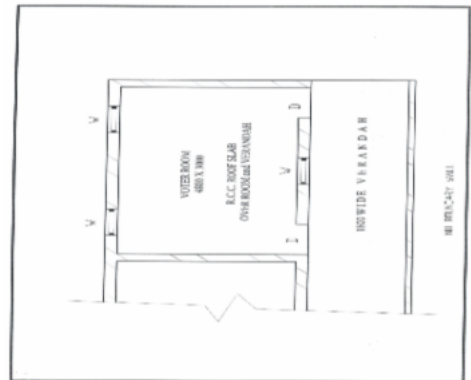

নির্বাচক নিবন্ধন আধিকারিকের স্বাক্ষর

Nazri Naksha

Google Map View

Polling Station Building Front View

Polling Station Front View

Cad View

Key MAP View

| | | | | | |
|--|------------------|---|------------------|---|------------------|
| 1 নাম : নীলকান্ত কাণ্ডার পিতার নাম: কানাই কাণ্ডার বাড়ির নং : n0096 বয়স : 64 লিঙ্গ : পুরুষ ফটো উপলব্ধ | WB/29/199/360040 | 2 নাম : সন্দ্যারানী কাণ্ডার স্বামীর নাম: নীলকান্ত কাণ্ডার বাড়ির নং : n0096 বয়স : 57 লিঙ্গ : মহিলা ফটো উপলব্ধ | WB/29/199/360041 | 3 নাম : সমরেন্দ্র ঘোষ পিতার নাম: মনমোহন ঘোষ বাড়ির নং : n0089 বয়স : 73 লিঙ্গ : পুরুষ ফটো উপলব্ধ | WB/29/199/360153 |
| 4 নাম : সুনন্দা ঘোষ স্বামীর নাম: সমরেন্দ্র ঘোষ বাড়ির নং : n0089 বয়স : 73 লিঙ্গ : মহিলা ফটো উপলব্ধ | RGN1801349 | 5 নাম : বর্না সামন্ত পাত্র স্বামীর নাম: সীতাংশু পাত্র বাড়ির নং : এন0089 বয়স : 38 লিঙ্গ : মহিলা ফটো উপলব্ধ | RGN2685790 | 6 নাম : সুভাশীষ ঘোষ পিতার নাম: নীহারকান্তি ঘোষ বাড়ির নং : n0089 বয়স : 50 লিঙ্গ : পুরুষ ফটো উপলব্ধ | LBT1986058 |
| 7 নাম : গায়ত্রী ঘোষ স্বামীর নাম: নীহার ঘোষ বাড়ির নং : n0089 বয়স : 72 লিঙ্গ : মহিলা ফটো উপলব্ধ | WB/29/199/360177 | 8 নাম : মমতা জানা স্বামীর নাম: মনোজ জানা বাড়ির নং : n0104 বয়স : 57 লিঙ্গ : মহিলা ফটো উপলব্ধ | WB/29/199/360276 | 9 নাম : মনোজ জানা পিতার নাম: লক্ষীকান্ত জানা বাড়ির নং : n0104 বয়স : 65 লিঙ্গ : পুরুষ ফটো উপলব্ধ | WB/29/199/360034 |
| 10 নাম : মৃত্যঞ্জয় মল্লা পিতার নাম: নারায়ন মল্লা বাড়ির নং : 000 বয়স : 53 লিঙ্গ : পুরুষ ফটো উপলব্ধ | XUN2711836 | 11 নাম : লক্ষ্মী দোলই স্বামীর নাম: হৃষিকেশ দোলই বাড়ির নং : n0006 বয়স : 59 লিঙ্গ : মহিলা ফটো উপলব্ধ | RGN2766889 | 12 নাম : নকুল দোলই পিতার নাম: পার্বতী দোলই বাড়ির নং : n0005 বয়স : 62 লিঙ্গ : পুরুষ ফটো উপলব্ধ | RGN3023132 |
| 13 নাম : কাকলী দোলই স্বামীর নাম: সুরজিত দোলই বাড়ির নং : এন0005 বয়স : 34 লিঙ্গ : মহিলা ফটো উপলব্ধ | RGN2008498 | 14 নাম : প্রিয়া মাজি(দোলই) স্বামীর নাম: প্রসেনজিৎ দোলই বাড়ির নং : n0006 বয়স : 29 লিঙ্গ : মহিলা ফটো উপলব্ধ | RGN2006658 | 15 নাম : সবিতা দোলই স্বামীর নাম: নকুল দোলই বাড়ির নং : n0005 বয়স : 54 লিঙ্গ : মহিলা ফটো উপলব্ধ | WB/29/199/360302 |
| 16 নাম : অভিজিৎ দোলই পিতার নাম: নকুল চন্দ্র দোলই বাড়ির নং : n0005 বয়স : 35 লিঙ্গ : পুরুষ ফটো উপলব্ধ | RGN1517192 | 17 নাম : হৃষিকেশ দোলই পিতার নাম: পার্বতী দোলই বাড়ির নং : n0006 বয়স : 64 লিঙ্গ : পুরুষ ফটো উপলব্ধ | WB/29/199/360305 | 18 নাম : প্রসেনজিৎ দোলই পিতার নাম: হৃষিকেশ দোলই বাড়ির নং : n0006 বয়স : 42 লিঙ্গ : পুরুষ ফটো উপলব্ধ | RGN1366665 |
| 19 নাম : সুরজীৎ দোলই পিতার নাম: নকুল দোলই বাড়ির নং : 0005 বয়স : 29 লিঙ্গ : পুরুষ ফটো উপলব্ধ | RGN2094654 | 20 নাম : কৌশিক ধাড়া পিতার নাম: লক্ষীকান্ত ধাড়া বাড়ির নং : N0087 বয়স : 27 লিঙ্গ : পুরুষ ফটো উপলব্ধ | RGN2164192 | 21 নাম : নারায়ন চন্দ্র ধাড়া পিতার নাম: রঘুনাথ ধাড়া বাড়ির নং : n0088 বয়স : 29 লিঙ্গ : পুরুষ ফটো উপলব্ধ | RGN2006567 |
| 22 নাম : বেবী ধাড়া স্বামীর নাম: লক্ষীকান্ত ধাড়া বাড়ির নং : n0087 বয়স : 47 লিঙ্গ : মহিলা ফটো উপলব্ধ | LBT1165588 | 23 নাম : যমুনা ধাড়া স্বামীর নাম: শশাঙ্ক ধাড়া বাড়ির নং : n0088 বয়স : 81 লিঙ্গ : মহিলা ফটো উপলব্ধ | WB/29/199/360179 | 24 নাম : রঘুনাথ ধাড়া পিতার নাম: শশাঙ্ক ধাড়া বাড়ির নং : n0088 বয়স : 52 লিঙ্গ : পুরুষ ফটো উপলব্ধ | WB/29/199/360271 |
| 25 নাম : স্বর্ণা ধাড়া স্বামীর নাম: রঘুনাথ ধাড়া বাড়ির নং : n0088 বয়স : 49 লিঙ্গ : মহিলা ফটো উপলব্ধ | LBT1165604 | 26 নাম : বিশ্বনাথ ধাড়া পিতার নাম: শশাঙ্ক ধাড়া বাড়ির নং : n0088 বয়স : 48 লিঙ্গ : পুরুষ ফটো উপলব্ধ | WB/29/199/360128 | 27 নাম : করুণা ধাড়া স্বামীর নাম: বিশ্বনাথ ধাড়া বাড়ির নং : এন0087 বয়স : 45 লিঙ্গ : মহিলা ফটো উপলব্ধ | LBT1165596 |
| 28 নাম : মমতারানী কান্ডার (ধাড়া) স্বামীর নাম: রবীন্দ্রনাথ ধাড়া বাড়ির নং : n0088 বয়স : 39 লিঙ্গ : মহিলা ফটো উপলব্ধ | LBT2186344 | 29 নাম : জয়শ্রী ঘোষ ধাড়া স্বামীর নাম: মুগাল ধাড়া বাড়ির নং : n0087 বয়স : 47 লিঙ্গ : মহিলা ফটো উপলব্ধ | LBT1986074 | 30 নাম : সায়েনদীপ ধাড়া পিতার নাম: মুগাল ধাড়া বাড়ির নং : এন0087 বয়স : 23 লিঙ্গ : পুরুষ ফটো উপলব্ধ | RGN2702207 |