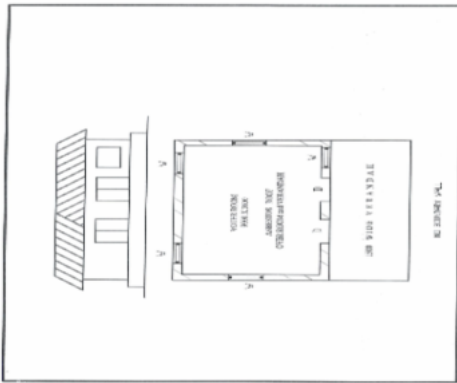

নির্বাচক নিবন্ধন আধিকারিকের স্বাক্ষর

Nazri Naksha

Google Map View

Polling Station Building Front View

Polling Station Front View

Cad View

Key MAP View

1 নাম : রত্না আদিত্য স্বামীর নাম: তপন আদিত্য বাড়ির নং : n0096 বয়স : 62 লিঙ্গ : মহিলা ফটো উপলব্ধ	WB/29/199/411099	2 নাম : বন্দনা দাস (আদিত্য) স্বামীর নাম: রাজকুমার আদিত্য বাড়ির নং : n0096 বয়স : 36 লিঙ্গ : মহিলা ফটো উপলব্ধ	RGN1520980	3 নাম : রাজকুমার আদিত্য মায়ের নাম: রত্না আদিত্য বাড়ির নং : n0096 বয়স : 41 লিঙ্গ : পুরুষ ফটো উপলব্ধ	LBT2145480
4 নাম : লতা খাঁ স্বামীর নাম: শচীনন্দন খাঁ বাড়ির নং : n0024 বয়স : 82 লিঙ্গ : মহিলা ফটো উপলব্ধ	WB/29/199/411245	5 নাম : কমলেশ খাঁ পিতার নাম: বিষ্ণুপদ খাঁ বাড়ির নং : n0026 বয়স : 46 লিঙ্গ : পুরুষ ফটো উপলব্ধ	LBT1168186	6 নাম : অমলেশ খাঁ পিতার নাম: বিষ্ণু পদ খাঁ বাড়ির নং : n0026 বয়স : 38 লিঙ্গ : পুরুষ ফটো উপলব্ধ	LBT2187433
7 নাম : প্রীতিকনা প্রামানিক খাঁ স্বামীর নাম: অমলেশ খাঁ বাড়ির নং : n0026 বয়স : 35 লিঙ্গ : মহিলা ফটো উপলব্ধ	RGN1903442	8 নাম : গীতারানী খাঁ স্বামীর নাম: তপন খাঁ বাড়ির নং : n0024 বয়স : 48 লিঙ্গ : মহিলা ফটো উপলব্ধ	LBT1169291	9 নাম : সোনালী ঘোড়াই খাঁ স্বামীর নাম: প্রনবেশ খাঁ বাড়ির নং : N0025 বয়স : 29 লিঙ্গ : মহিলা ফটো উপলব্ধ	RGN2211332
10 নাম : পাপিয়া রায় (খাঁ) স্বামীর নাম: স্বপন খাঁ বাড়ির নং : N0024 বয়স : 27 লিঙ্গ : মহিলা ফটো উপলব্ধ	XUN2403384	11 নাম : সমরেশ খাঁ পিতার নাম: কৃষ্ণপদ খাঁ বাড়ির নং : n0025 বয়স : 41 লিঙ্গ : পুরুষ ফটো উপলব্ধ	LBT1369743	12 নাম : তপন খাঁ পিতার নাম: শচীনন্দন খাঁ বাড়ির নং : n0024 বয়স : 52 লিঙ্গ : পুরুষ ফটো উপলব্ধ	RGN2327898
13 নাম : প্রনবেশ খাঁ পিতার নাম: কৃষ্ণপদ খাঁ বাড়ির নং : n0025 বয়স : 37 লিঙ্গ : পুরুষ ফটো উপলব্ধ	LBT2249019	14 নাম : গঙ্গারানী খাঁ স্বামীর নাম: বিষ্ণুপদ খাঁ বাড়ির নং : n0026 বয়স : 60 লিঙ্গ : মহিলা ফটো উপলব্ধ	RGN2543007	15 নাম : স্বপন খাঁ পিতার নাম: শচীনন্দন খাঁ বাড়ির নং : n0024 বয়স : 41 লিঙ্গ : পুরুষ ফটো উপলব্ধ	LBT1854074
16 নাম : বর্ণালী বারিক জানা স্বামীর নাম: অক্ষয় কুমার জানা বাড়ির নং : নছিপুর বয়স : 32 লিঙ্গ : মহিলা ফটো উপলব্ধ	TGC1701226	17 নাম : বিজলী খাঁ স্বামীর নাম: কৃষ্ণপদ খাঁ বাড়ির নং : n0025 বয়স : 58 লিঙ্গ : মহিলা ফটো উপলব্ধ	RGN2542496	18 নাম : কৃষ্ণপদ খাঁ পিতার নাম: সুধাংশু শেখর খাঁ বাড়ির নং : n0025 বয়স : 67 লিঙ্গ : পুরুষ ফটো উপলব্ধ	RGN2665800
19 নাম : তিথি খাঁ স্বামীর নাম: কমলেশ খাঁ বাড়ির নং : n0026 বয়স : 40 লিঙ্গ : মহিলা ফটো উপলব্ধ	LBT2067015	20 নাম : সুচেতা সামন্ত খাটুয়া স্বামীর নাম: বিশুজিৎ খাটুয়া বাড়ির নং : এন0050 বয়স : 24 লিঙ্গ : মহিলা ফটো উপলব্ধ	RGN2598910	21 নাম : তনুশ্রী খাটুয়া স্বামীর নাম: চন্দন খাটুয়া বাড়ির নং : এন0050 বয়স : 25 লিঙ্গ : মহিলা ফটো উপলব্ধ	RGN2758068
22 নাম : গৌরহরি খাটুয়া পিতার নাম: হরি খাটুয়া বাড়ির নং : n0053 বয়স : 61 লিঙ্গ : পুরুষ ফটো উপলব্ধ	RGN2623205	23 নাম : সরস্বতী প্রধান খাটুয়া পিতার নাম: তপন প্রধান বাড়ির নং : এন0053 বয়স : 47 লিঙ্গ : মহিলা ফটো উপলব্ধ	SKS1436245	24 নাম : বিশুজিৎ খাটুয়া পিতার নাম: সুশীল চন্দ্র খাটুয়া বাড়ির নং : n0050 বয়স : 36 লিঙ্গ : পুরুষ ফটো উপলব্ধ	RGN1673995
25 নাম : চন্দন খাটুয়া পিতার নাম: অনিল কুমার খাটুয়া বাড়ির নং : n0050 বয়স : 37 লিঙ্গ : পুরুষ ফটো উপলব্ধ	RGN1520527	26 নাম : পুলিন খাটুয়া পিতার নাম: বঙ্কিম খাটুয়া বাড়ির নং : n0050 বয়স : 84 লিঙ্গ : পুরুষ ফটো উপলব্ধ	RGN2427607	27 নাম : সুশীল খাটুয়া পিতার নাম: পুলিন খাটুয়া বাড়ির নং : n0050 বয়স : 61 লিঙ্গ : পুরুষ ফটো উপলব্ধ	RGN2427573
28 নাম : সুধীর খাটুয়া পিতার নাম: নলিনীকান্ত খাটুয়া বাড়ির নং : n0050 বয়স : 59 লিঙ্গ : পুরুষ ফটো উপলব্ধ	WB/29/199/411278	29 নাম : চম্পা খাটুয়া স্বামীর নাম: সুধীর খাটুয়া বাড়ির নং : n0050 বয়স : 52 লিঙ্গ : মহিলা ফটো উপলব্ধ	WB/29/199/411494	30 নাম : অভিজিৎ খাটুয়া পিতার নাম: সুধীর খাটুয়া বাড়ির নং : n0050 বয়স : 32 লিঙ্গ : পুরুষ ফটো উপলব্ধ	RGN1803592