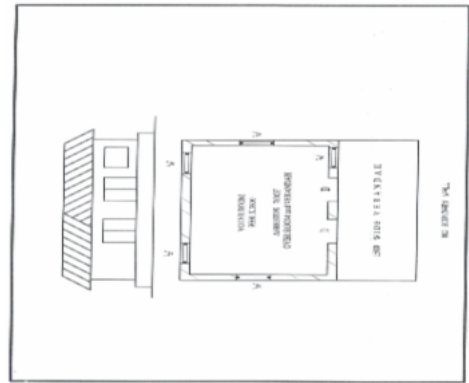

নির্বাচক নিবন্ধন আধিকারিকের স্বাক্ষর

Nazri Naksha

Google Map View

Polling Station Building Front View

Polling Station Front View

Cad View

Key MAP View

1 নাম : রত্না আদিত্য স্বামীর নাম: তপন আদিত্য বাড়ির নং : n0096 বয়স : 62 লিঙ্গ : মহিলা ফটো উপলব্ধ	WB/29/199/411099	2 নাম : বন্দনা দাস (আদিত্য) স্বামীর নাম: রাজকুমার আদিত্য বাড়ির নং : n0096 বয়স : 36 লিঙ্গ : মহিলা ফটো উপলব্ধ	RGN1520980	3 নাম : রাজকুমার আদিত্য মায়ের নাম: রত্না আদিত্য বাড়ির নং : n0096 বয়স : 41 লিঙ্গ : পুরুষ ফটো উপলব্ধ	LBT2145480
4 নাম : লতা খাঁ স্বামীর নাম: শচীনন্দন খাঁ বাড়ির নং : n0024 বয়স : 82 লিঙ্গ : মহিলা ফটো উপলব্ধ	WB/29/199/411245	5 নাম : কমলেশ খাঁ পিতার নাম: বিষ্ণুপদ খাঁ বাড়ির নং : n0026 বয়স : 46 লিঙ্গ : পুরুষ ফটো উপলব্ধ	LBT1168186	6 নাম : অমলেশ খাঁ পিতার নাম: বিষ্ণু পদ খাঁ বাড়ির নং : n0026 বয়স : 38 লিঙ্গ : পুরুষ ফটো উপলব্ধ	LBT2187433
7 নাম : প্রীতিকনা প্রামানিক খাঁ স্বামীর নাম: অমলেশ খাঁ বাড়ির নং : n0026 বয়স : 35 লিঙ্গ : মহিলা ফটো উপলব্ধ	RGN1903442	8 নাম : গীতারানী খাঁ স্বামীর নাম: তপন খাঁ বাড়ির নং : n0024 বয়স : 48 লিঙ্গ : মহিলা ফটো উপলব্ধ	LBT1169291	9 নাম : সোনালী ঘোড়াই খাঁ স্বামীর নাম: প্রনবেশ খাঁ বাড়ির নং : N0025 বয়স : 29 লিঙ্গ : মহিলা ফটো উপলব্ধ	RGN2211332
10 নাম : পাপিয়া রায় (খাঁ) স্বামীর নাম: স্বপন খাঁ বাড়ির নং : N0024 বয়স : 27 লিঙ্গ : মহিলা ফটো উপলব্ধ	XUN2403384	11 নাম : সমরেশ খাঁ পিতার নাম: কৃষ্ণপদ খাঁ বাড়ির নং : n0025 বয়স : 41 লিঙ্গ : পুরুষ ফটো উপলব্ধ	LBT1369743	12 নাম : তপন খাঁ পিতার নাম: শচীনন্দন খাঁ বাড়ির নং : n0024 বয়স : 52 লিঙ্গ : পুরুষ ফটো উপলব্ধ	RGN2327898
13 নাম : প্রনবেশ খাঁ পিতার নাম: কৃষ্ণপদ খাঁ বাড়ির নং : n0025 বয়স : 37 লিঙ্গ : পুরুষ ফটো উপলব্ধ	LBT2249019	14 নাম : গঙ্গারানী খাঁ স্বামীর নাম: বিষ্ণুপদ খাঁ বাড়ির নং : n0026 বয়স : 60 লিঙ্গ : মহিলা ফটো উপলব্ধ	RGN2543007	15 নাম : স্বপন খাঁ পিতার নাম: শচীনন্দন খাঁ বাড়ির নং : n0024 বয়স : 41 লিঙ্গ : পুরুষ ফটো উপলব্ধ	LBT1854074
16 নাম : বর্ণালী বারিক জানা স্বামীর নাম: অক্ষয় কুমার জানা বাড়ির নং : নছিপুর বয়স : 32 লিঙ্গ : মহিলা ফটো উপলব্ধ	TGC1701226	17 নাম : বিজলী খাঁ স্বামীর নাম: কৃষ্ণপদ খাঁ বাড়ির নং : n0025 বয়স : 58 লিঙ্গ : মহিলা ফটো উপলব্ধ	RGN2542496	18 নাম : কৃষ্ণপদ খাঁ পিতার নাম: সুধাংশু শেখর খাঁ বাড়ির নং : n0025 বয়স : 67 লিঙ্গ : পুরুষ ফটো উপলব্ধ	RGN2665800
19 নাম : তিথি খাঁ স্বামীর নাম: কমলেশ খাঁ বাড়ির নং : n0026 বয়স : 40 লিঙ্গ : মহিলা ফটো উপলব্ধ	LBT2067015	20 নাম : সুচেতা সামন্ত খাটুয়া স্বামীর নাম: বিশুজিৎ খাটুয়া বাড়ির নং : এন0050 বয়স : 24 লিঙ্গ : মহিলা ফটো উপলব্ধ	RGN2598910	21 নাম : তনুশ্রী খাটুয়া স্বামীর নাম: চন্দন খাটুয়া বাড়ির নং : এন0050 বয়স : 25 লিঙ্গ : মহিলা ফটো উপলব্ধ	RGN2758068
22 নাম : গৌরহরি খাটুয়া পিতার নাম: হরি খাটুয়া বাড়ির নং : n0053 বয়স : 61 লিঙ্গ : পুরুষ ফটো উপলব্ধ	RGN2623205	23 নাম : সরস্বতী প্রধান খাটুয়া পিতার নাম: তপন প্রধান বাড়ির নং : এন0053 বয়স : 47 লিঙ্গ : মহিলা ফটো উপলব্ধ	SKS1436245	24 নাম : বিশুজিৎ খাটুয়া পিতার নাম: সুশীল চন্দ্র খাটুয়া বাড়ির নং : n0050 বয়স : 36 লিঙ্গ : পুরুষ ফটো উপলব্ধ	RGN1673995
25 নাম : চন্দন খাটুয়া পিতার নাম: অনিল কুমার খাটুয়া বাড়ির নং : n0050 বয়স : 37 লিঙ্গ : পুরুষ ফটো উপলব্ধ	RGN1520527	26 নাম : পুলিন খাটুয়া পিতার নাম: বঙ্কিম খাটুয়া বাড়ির নং : n0050 বয়স : 84 লিঙ্গ : পুরুষ ফটো উপলব্ধ	RGN2427607	27 নাম : সুশীল খাটুয়া পিতার নাম: পুলিন খাটুয়া বাড়ির নং : n0050 বয়স : 61 লিঙ্গ : পুরুষ ফটো উপলব্ধ	RGN2427573
28 নাম : সুধীর খাটুয়া পিতার নাম: নলিনীকান্ত খাটুয়া বাড়ির নং : n0050 বয়স : 59 লিঙ্গ : পুরুষ ফটো উপলব্ধ	WB/29/199/411278	29 নাম : চম্পা খাটুয়া স্বামীর নাম: সুধীর খাটুয়া বাড়ির নং : n0050 বয়স : 52 লিঙ্গ : মহিলা ফটো উপলব্ধ	WB/29/199/411494	30 নাম : অভিজিৎ খাটুয়া পিতার নাম: সুধীর খাটুয়া বাড়ির নং : n0050 বয়স : 32 লিঙ্গ : পুরুষ ফটো উপলব্ধ	RGN1803592