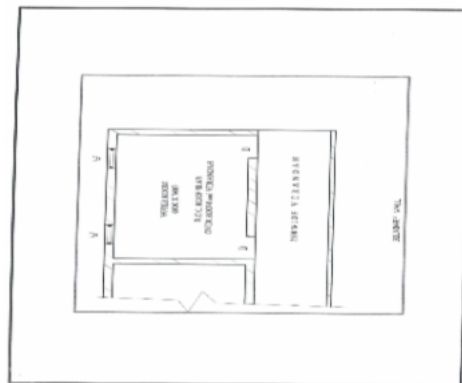

নির্বাচক নিবন্ধন আধিকারিকের স্বাক্ষর

Nazri Naksha

Google Map View

Polling Station Building Front View

Polling Station Front View

Cad View

Key MAP View

1 নাম : পৌরী আদক স্বামীর নাম: শ্রীনাথ আদক বাড়ির নং : N007 বয়স : 25 লিঙ্গ : মহিলা	RGN2515096 ফটো উপলব্ধ	2 নাম : শ্রীনাথ আদক পিতার নাম: শ্যামল আদক বাড়ির নং : এন০০০৭ বয়স : 27 লিঙ্গ : পুরুষ	RGN2236321 ফটো উপলব্ধ	3 নাম : শ্যামলকান্ত আদক পিতার নাম: রতন আদক বাড়ির নং : n0007 বয়স : 52 লিঙ্গ : পুরুষ	WB/29/199/411603 ফটো উপলব্ধ
4 নাম : শিখা আদক স্বামীর নাম: শ্যামলকান্ত আদক বাড়ির নং : n0007 বয়স : 50 লিঙ্গ : মহিলা	LBT1168053 ফটো উপলব্ধ	5 নাম : কমল আদক পিতার নাম: রতনচন্দ্র আদক বাড়ির নং : n0007 বয়স : 46 লিঙ্গ : পুরুষ	LBT1369008 ফটো উপলব্ধ	6 নাম : বাসন্তী আদক স্বামীর নাম: কমল আদক বাড়ির নং : n0007 বয়স : 32 লিঙ্গ : মহিলা	RGN1803915 ফটো উপলব্ধ
7 নাম : রানীবালা আদক স্বামীর নাম: রতন আদক বাড়ির নং : n0007 বয়স : 66 লিঙ্গ : মহিলা	WB/29/199/411041 ফটো উপলব্ধ	8 নাম : সুপর্ণা আদক স্বামীর নাম: বিমল আদক বাড়ির নং : n0007 বয়স : 31 লিঙ্গ : মহিলা	RGN1803865 ফটো উপলব্ধ	9 নাম : বিমল কুমার আদক পিতার নাম: রতন আদক বাড়ির নং : n0007 বয়স : 41 লিঙ্গ : পুরুষ	RGN0164525 ফটো উপলব্ধ
10 নাম : বিষ্ণুপ্রিয়া কুইল্যা পাত্র স্বামীর নাম: বলরাম পাত্র বাড়ির নং : এন0063 বয়স : 25 লিঙ্গ : মহিলা	RGN2599108 ফটো উপলব্ধ	11 নাম : গনেশ খাটুয়া পিতার নাম: অশোক খাটুয়া বাড়ির নং : N0112 বয়স : 27 লিঙ্গ : পুরুষ	RGN2196632 ফটো উপলব্ধ	12 নাম : অঞ্জনা খাটুয়া স্বামীর নাম: অমল কুমার খাটুয়া বাড়ির নং : এন0112 বয়স : 26 লিঙ্গ : মহিলা	RGN2599116 ফটো উপলব্ধ
13 নাম : রিঙ্কু খাটুয়া স্বামীর নাম: নির্মল খাটুয়া বাড়ির নং : এন0112 বয়স : 25 লিঙ্গ : মহিলা	RGN2599165 ফটো উপলব্ধ	14 নাম : কাজল খাঁড়া স্বামীর নাম: সন্তোষ খাঁড়া বাড়ির নং : n0023 বয়স : 54 লিঙ্গ : মহিলা	WB/29/199/411399 ফটো উপলব্ধ	15 নাম : সন্তোষ খাঁড়া পিতার নাম: শ্রীপতি খাঁড়া বাড়ির নং : n0023 বয়স : 78 লিঙ্গ : পুরুষ	WB/29/199/411337 ফটো উপলব্ধ
16 নাম : শ্রী মোহন চন্দ্র ঘোড়াই পিতার নাম: শীতল ঘোড়াই বাড়ির নং : n0046 বয়স : 66 লিঙ্গ : পুরুষ	WB/29/199/411503 ফটো উপলব্ধ	17 নাম : মনীষা ঘোড়াই স্বামীর নাম: প্রসেনজিৎ ঘোড়াই বাড়ির নং : এন0001 বয়স : 28 লিঙ্গ : মহিলা	RGN2237279 ফটো উপলব্ধ	18 নাম : মৌসুমী ঘোড়াই স্বামীর নাম: বিশ্বজিৎ ঘোড়াই বাড়ির নং : এন0046 বয়স : 27 লিঙ্গ : মহিলা	RGN2237287 ফটো উপলব্ধ
19 নাম : সোমা ঘোড়াই সামন্ত স্বামীর নাম: কমল সামন্ত বাড়ির নং : N0046 বয়স : 26 লিঙ্গ : মহিলা	RGN2527760 ফটো উপলব্ধ	20 নাম : উমা ঘোড়াই স্বামীর নাম: শ্রীদাম ঘোড়াই বাড়ির নং : n0046 বয়স : 45 লিঙ্গ : মহিলা	LBT1370394 ফটো উপলব্ধ	21 নাম : অভিজিৎ ঘোড়াই পিতার নাম: সুবর্ণ ঘোড়াই বাড়ির নং : এন0046 বয়স : 28 লিঙ্গ : পুরুষ	RGN2598993 ফটো উপলব্ধ
22 নাম : মালতী ঘোড়াই স্বামীর নাম: মোহন চন্দ্র ঘোড়াই বাড়ির নং : n0046 বয়স : 60 লিঙ্গ : মহিলা	RGN2581239 ফটো উপলব্ধ	23 নাম : কাজল ঘোড়াই স্বামীর নাম: সুবর্ণ ঘোড়াই বাড়ির নং : n0046 বয়স : 48 লিঙ্গ : মহিলা	LBT1368679 ফটো উপলব্ধ	24 নাম : অর্পিতা ঘোড়াই স্বামীর নাম: বরুণ কুমার ঘোড়াই বাড়ির নং : এন0044 বয়স : 26 লিঙ্গ : মহিলা	RGN2599157 ফটো উপলব্ধ
25 নাম : শ্রীদাম ঘোড়াই পিতার নাম: শীতল ঘোড়াই বাড়ির নং : n0046 বয়স : 50 লিঙ্গ : পুরুষ	RGN2418069 ফটো উপলব্ধ	26 নাম : গঙ্গাধর ঘোড়াই পিতার নাম: রামপদ ঘোড়াই বাড়ির নং : n0021 বয়স : 51 লিঙ্গ : পুরুষ	WB/29/199/411297 ফটো উপলব্ধ	27 নাম : বাসন্তী ঘোড়াই স্বামীর নাম: রতন ঘোড়াই বাড়ির নং : n0044 বয়স : 54 লিঙ্গ : মহিলা	WB/29/199/411377 ফটো উপলব্ধ
28 নাম : তরুন কুমার ঘোড়াই পিতার নাম: রতন চন্দ্র ঘোড়াই বাড়ির নং : n0044 বয়স : 36 লিঙ্গ : পুরুষ	RGN1521111 ফটো উপলব্ধ	29 নাম : বরুণ কুমার ঘোড়াই পিতার নাম: রতন চন্দ্র ঘোড়াই বাড়ির নং : n0044 বয়স : 35 লিঙ্গ : পুরুষ	RGN1803907 ফটো উপলব্ধ	30 নাম : অসীমা ঘোড়াই স্বামীর নাম: গোপাল ঘোড়াই বাড়ির নং : n0046 বয়স : 67 লিঙ্গ : মহিলা	WB/29/199/411242 ফটো উপলব্ধ