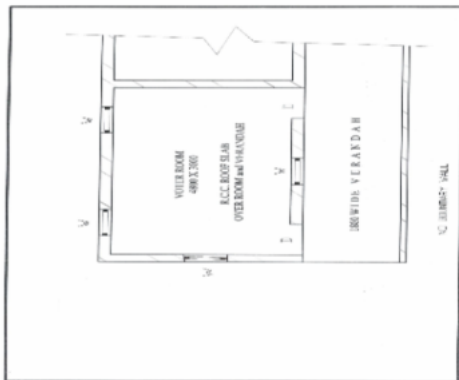

নির্বাচক নিবন্ধন আধিকারিকের স্বাক্ষর

Nazri Naksha

Google Map View

Polling Station Building Front View

Polling Station Front View

Cad View

Key MAP View

1 নাম : ইয়ান চন্দ্র জানা পিতার নাম: শংকর প্রসাদ জানা বাড়ির নং : n0166 বয়স : 35 লিঙ্গ : পুরুষ	RGN1664101 ফটো উপলব্ধ	2 নাম : দেবাশিষ জানা পিতার নাম: শংকর জানা বাড়ির নং : n0166 বয়স : 44 লিঙ্গ : পুরুষ	LBT1382720 ফটো উপলব্ধ	3 নাম : যোগমায়া জানা স্বামীর নাম: দেবাশীষ জানা বাড়ির নং : n0166 বয়স : 40 লিঙ্গ : মহিলা	RGN1286616 ফটো উপলব্ধ
4 নাম : শম্পা জানা স্বামীর নাম: সুভাষ চন্দ্র জানা বাড়ির নং : n0166 বয়স : 40 লিঙ্গ : মহিলা	RGN1286624 ফটো উপলব্ধ	5 নাম : ছায়ারানী স্বামীর নাম: নিমাই জানা বাড়ির নং : n0156 বয়স : 76 লিঙ্গ : মহিলা	RGN2421915 ফটো উপলব্ধ	6 নাম : মদন জানা পিতার নাম: নিমাই জানা বাড়ির নং : n0156 বয়স : 48 লিঙ্গ : পুরুষ	LBT1714716 ফটো উপলব্ধ
7 নাম : শংকর প্রসাদ পিতার নাম: গোপীনাথ জানা বাড়ির নং : n0166 বয়স : 78 লিঙ্গ : পুরুষ	RGN2422467 ফটো উপলব্ধ	8 নাম : বেলারানী জানা স্বামীর নাম: শংকর জানা বাড়ির নং : n0166 বয়স : 72 লিঙ্গ : মহিলা	WB/29/199/195054 ফটো উপলব্ধ	9 নাম : সুভাষচন্দ্র জানা পিতার নাম: শংকর জানা বাড়ির নং : n0166 বয়স : 42 লিঙ্গ : পুরুষ	LBT1925320 ফটো উপলব্ধ
10 নাম : উত্তম জানা পিতার নাম: শংকর জানা বাড়ির নং : n0166 বয়স : 37 লিঙ্গ : পুরুষ	RGN1664093 ফটো উপলব্ধ	11 নাম : মলয় জানা পিতার নাম: নিমাই জানা বাড়ির নং : n0156 বয়স : 37 লিঙ্গ : পুরুষ	RGN1286632 ফটো উপলব্ধ	12 নাম : প্রতিমা জানা স্বামীর নাম: মদন জানা বাড়ির নং : n0156 বয়স : 45 লিঙ্গ : মহিলা	LBT1714724 ফটো উপলব্ধ
13 নাম : পূজা জানা স্বামীর নাম: মলয় জানা বাড়ির নং : n0156 বয়স : 26 লিঙ্গ : মহিলা	RGN2172435 ফটো উপলব্ধ	14 নাম : খুকু দোলই জানা স্বামীর নাম: উত্তম জানা বাড়ির নং : এন0168 বয়স : 25 লিঙ্গ : মহিলা	RGN2591063 ফটো উপলব্ধ	15 নাম : পিঙ্কি দত্ত জানা স্বামীর নাম: ঈশান চন্দ্র জানা বাড়ির নং : এন0166 বয়স : 33 লিঙ্গ : মহিলা	RGN2034684 ফটো উপলব্ধ
16 নাম : পূজা জানা স্বামীর নাম: প্রসেনজিৎ জানা বাড়ির নং : এন0166 বয়স : 24 লিঙ্গ : মহিলা	RGN2931707 ফটো উপলব্ধ	17 নাম : প্রসেনজিৎ জানা পিতার নাম: দেবাশীষ জানা বাড়ির নং : এন0166 বয়স : 23 লিঙ্গ : পুরুষ	RGN2931590 ফটো উপলব্ধ	18 নাম : কৃষ্ণা অধিকারী স্বামীর নাম: গঙ্গেশ অধিকারী বাড়ির নং : n0092 বয়স : 50 লিঙ্গ : মহিলা	WB/29/199/195329 ফটো উপলব্ধ
19 নাম : সুশান্ত অধিকারী পিতার নাম: গঙ্গেশ অধিকারী বাড়ির নং : এন0092 বয়স : 21 লিঙ্গ : পুরুষ	RGN2894624 ফটো উপলব্ধ	20 নাম : মদন অধিকারী পিতার নাম: প্রবোধ অধিকারী বাড়ির নং : n0128 বয়স : 71 লিঙ্গ : পুরুষ	WB/29/199/195169 ফটো উপলব্ধ	21 নাম : মঞ্জু অধিকারী স্বামীর নাম: মদন অধিকারী বাড়ির নং : n0128 বয়স : 65 লিঙ্গ : মহিলা	WB/29/199/195345 ফটো উপলব্ধ
22 নাম : পার্থ অধিকারী পিতার নাম: মদনমোহন অধিকারী বাড়ির নং : n0128 বয়স : 40 লিঙ্গ : পুরুষ	LBT2229334 ফটো উপলব্ধ	23 নাম : গোপাল অধিকারী পিতার নাম: প্রবোধ অধিকারী বাড়ির নং : n0129 বয়স : 61 লিঙ্গ : পুরুষ	WB/29/199/195157 ফটো উপলব্ধ	24 নাম : যমুনা অধিকারী স্বামীর নাম: গোপাল অধিকারী বাড়ির নং : n0129 বয়স : 58 লিঙ্গ : মহিলা	WB/29/199/195344 ফটো উপলব্ধ
25 নাম : সিদ্ধার্থ অধিকারী পিতার নাম: গোপাল অধিকারী বাড়ির নং : n0129 বয়স : 36 লিঙ্গ : পুরুষ	RGN1663939 ফটো উপলব্ধ	26 নাম : সঞ্জয় অধিকারী পিতার নাম: হরিপদ অধিকারী বাড়ির নং : এন0091 বয়স : 26 লিঙ্গ : পুরুষ	RGN2591394 ফটো উপলব্ধ	27 নাম : প্রতিমা গোস্বামী স্বামীর নাম: হরিপদ গোস্বামী বাড়ির নং : n0091 বয়স : 49 লিঙ্গ : মহিলা	LBT1154491 ফটো উপলব্ধ
28 নাম : হরিপদ গোস্বামী পিতার নাম: বাদল গোস্বামী বাড়ির নং : n0091 বয়স : 54 লিঙ্গ : পুরুষ	WB/29/199/195245 ফটো উপলব্ধ	29 নাম : প্রতিমা গোস্বামী স্বামীর নাম: মিহির গোস্বামী বাড়ির নং : n0090 বয়স : 37 লিঙ্গ : মহিলা	RGN0012229 ফটো উপলব্ধ	30 নাম : মিহির গোস্বামী পিতার নাম: বাদল গোস্বামী বাড়ির নং : n0090 বয়স : 43 লিঙ্গ : পুরুষ	LBT2169514 ফটো উপলব্ধ