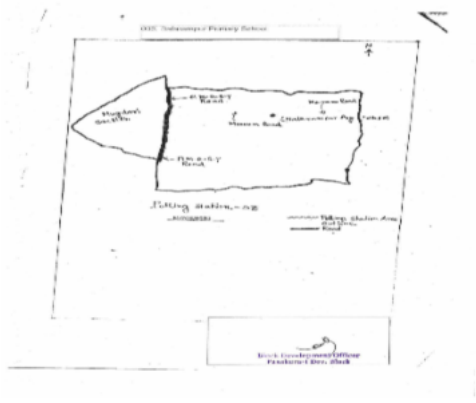

নির্বাচক নিবন্ধন আধিকারিকের স্বাক্ষর

Nazri Naksha

Google Map View

Polling Station Building Front View

Polling Station Front View

Cad View

Key MAP View

1 নাম : ইয়ান চন্দ্র জানা পিতার নাম: শংকর প্রসাদ জানা বাড়ির নং : n0166 বয়স : 35 লিঙ্গ : পুরুষ	RGN1664101 ফটো উপলব্ধ	2 নাম : দেবাশিষ জানা পিতার নাম: শংকর জানা বাড়ির নং : n0166 বয়স : 44 লিঙ্গ : পুরুষ	LBT1382720 ফটো উপলব্ধ	3 নাম : যোগমায়া জানা স্বামীর নাম: দেবাশীষ জানা বাড়ির নং : n0166 বয়স : 40 লিঙ্গ : মহিলা	RGN1286616 ফটো উপলব্ধ
4 নাম : শম্পা জানা স্বামীর নাম: সুভাষ চন্দ্র জানা বাড়ির নং : n0166 বয়স : 40 লিঙ্গ : মহিলা	RGN1286624 ফটো উপলব্ধ	5 নাম : ছায়ারানী স্বামীর নাম: নিমাই জানা বাড়ির নং : n0156 বয়স : 76 লিঙ্গ : মহিলা	RGN2421915 ফটো উপলব্ধ	6 নাম : মদন জানা পিতার নাম: নিমাই জানা বাড়ির নং : n0156 বয়স : 48 লিঙ্গ : পুরুষ	LBT1714716 ফটো উপলব্ধ
7 নাম : শংকর প্রসাদ পিতার নাম: গোপীনাথ জানা বাড়ির নং : n0166 বয়স : 78 লিঙ্গ : পুরুষ	RGN2422467 ফটো উপলব্ধ	8 নাম : বেলারানী জানা স্বামীর নাম: শংকর জানা বাড়ির নং : n0166 বয়স : 72 লিঙ্গ : মহিলা	WB/29/199/195054 ফটো উপলব্ধ	9 নাম : সুভাষচন্দ্র জানা পিতার নাম: শংকর জানা বাড়ির নং : n0166 বয়স : 42 লিঙ্গ : পুরুষ	LBT1925320 ফটো উপলব্ধ
10 নাম : উত্তম জানা পিতার নাম: শংকর জানা বাড়ির নং : n0166 বয়স : 37 লিঙ্গ : পুরুষ	RGN1664093 ফটো উপলব্ধ	11 নাম : মলয় জানা পিতার নাম: নিমাই জানা বাড়ির নং : n0156 বয়স : 37 লিঙ্গ : পুরুষ	RGN1286632 ফটো উপলব্ধ	12 নাম : প্রতিমা জানা স্বামীর নাম: মদন জানা বাড়ির নং : n0156 বয়স : 45 লিঙ্গ : মহিলা	LBT1714724 ফটো উপলব্ধ
13 নাম : পূজা জানা স্বামীর নাম: মলয় জানা বাড়ির নং : n0156 বয়স : 26 লিঙ্গ : মহিলা	RGN2172435 ফটো উপলব্ধ	14 নাম : খুকু দোলই জানা স্বামীর নাম: উত্তম জানা বাড়ির নং : এন0168 বয়স : 25 লিঙ্গ : মহিলা	RGN2591063 ফটো উপলব্ধ	15 নাম : পিঙ্কি দত্ত জানা স্বামীর নাম: ঈশান চন্দ্র জানা বাড়ির নং : এন0166 বয়স : 33 লিঙ্গ : মহিলা	RGN2034684 ফটো উপলব্ধ
16 নাম : পূজা জানা স্বামীর নাম: প্রসেনজিৎ জানা বাড়ির নং : এন0166 বয়স : 24 লিঙ্গ : মহিলা	RGN2931707 ফটো উপলব্ধ	17 নাম : প্রসেনজিৎ জানা পিতার নাম: দেবাশীষ জানা বাড়ির নং : এন0166 বয়স : 23 লিঙ্গ : পুরুষ	RGN2931590 ফটো উপলব্ধ	18 নাম : কৃষ্ণা অধিকারী স্বামীর নাম: গঙ্গেশ অধিকারী বাড়ির নং : n0092 বয়স : 50 লিঙ্গ : মহিলা	WB/29/199/195329 ফটো উপলব্ধ
19 নাম : সুশান্ত অধিকারী পিতার নাম: গঙ্গেশ অধিকারী বাড়ির নং : এন0092 বয়স : 21 লিঙ্গ : পুরুষ	RGN2894624 ফটো উপলব্ধ	20 নাম : মদন অধিকারী পিতার নাম: প্রবোধ অধিকারী বাড়ির নং : n0128 বয়স : 71 লিঙ্গ : পুরুষ	WB/29/199/195169 ফটো উপলব্ধ	21 নাম : মঞ্জু অধিকারী স্বামীর নাম: মদন অধিকারী বাড়ির নং : n0128 বয়স : 65 লিঙ্গ : মহিলা	WB/29/199/195345 ফটো উপলব্ধ
22 নাম : পার্থ অধিকারী পিতার নাম: মদনমোহন অধিকারী বাড়ির নং : n0128 বয়স : 40 লিঙ্গ : পুরুষ	LBT2229334 ফটো উপলব্ধ	23 নাম : গোপাল অধিকারী পিতার নাম: প্রবোধ অধিকারী বাড়ির নং : n0129 বয়স : 61 লিঙ্গ : পুরুষ	WB/29/199/195157 ফটো উপলব্ধ	24 নাম : যমুনা অধিকারী স্বামীর নাম: গোপাল অধিকারী বাড়ির নং : n0129 বয়স : 58 লিঙ্গ : মহিলা	WB/29/199/195344 ফটো উপলব্ধ
25 নাম : সিদ্ধার্থ অধিকারী পিতার নাম: গোপাল অধিকারী বাড়ির নং : n0129 বয়স : 36 লিঙ্গ : পুরুষ	RGN1663939 ফটো উপলব্ধ	26 নাম : সঞ্জয় অধিকারী পিতার নাম: হরিপদ অধিকারী বাড়ির নং : এন0091 বয়স : 26 লিঙ্গ : পুরুষ	RGN2591394 ফটো উপলব্ধ	27 নাম : প্রতিমা গোস্বামী স্বামীর নাম: হরিপদ গোস্বামী বাড়ির নং : n0091 বয়স : 49 লিঙ্গ : মহিলা	LBT1154491 ফটো উপলব্ধ
28 নাম : হরিপদ গোস্বামী পিতার নাম: বাদল গোস্বামী বাড়ির নং : n0091 বয়স : 54 লিঙ্গ : পুরুষ	WB/29/199/195245 ফটো উপলব্ধ	29 নাম : প্রতিমা গোস্বামী স্বামীর নাম: মিহির গোস্বামী বাড়ির নং : n0090 বয়স : 37 লিঙ্গ : মহিলা	RGN0012229 ফটো উপলব্ধ	30 নাম : মিহির গোস্বামী পিতার নাম: বাদল গোস্বামী বাড়ির নং : n0090 বয়স : 43 লিঙ্গ : পুরুষ	LBT2169514 ফটো উপলব্ধ