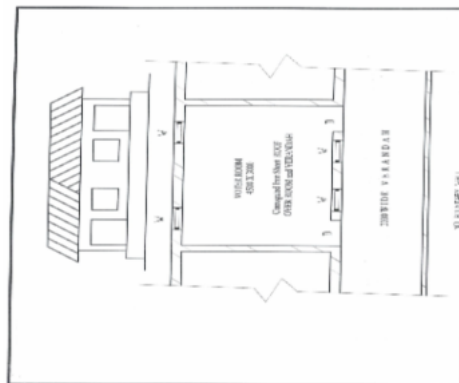

নির্বাচক নিবন্ধন আধিকারিকের স্বাক্ষর

Nazri Naksha

Google Map View

Polling Station Building Front View

Polling Station Front View

Cad View

Key MAP View

1 নাম : হাসিনা বিবি স্বামীর নাম: নওসেদ সেখ বাড়ির নং : n0001 বয়স : 72 লিঙ্গ : মহিলা	WB/29/199/426440	ফটো উপলব্ধ	2 নাম : সেক হানিফ আলি পিতার নাম: সেক নওসেদ আলি বাড়ির নং : n0001 বয়স : 48 লিঙ্গ : পুরুষ	LBT1376110	ফটো উপলব্ধ	3 নাম : হাবিবা বিবি স্বামীর নাম: সেক হানিফ আলি বাড়ির নং : n0001 বয়স : 45 লিঙ্গ : মহিলা	LBT1374347	ফটো উপলব্ধ
4 নাম : সেক ইসলাম আলি পিতার নাম: সেক নওসেদ বাড়ির নং : n0001 বয়স : 44 লিঙ্গ : পুরুষ	LBT1374396	ফটো উপলব্ধ	5 নাম : নাজিরা বিবি স্বামীর নাম: সেক ইসলাম আলি বাড়ির নং : n0001 বয়স : 30 লিঙ্গ : মহিলা	RGN1917061	ফটো উপলব্ধ	6 নাম : সেক হাসিবুল আলি পিতার নাম: সেক হানিফ আলি বাড়ির নং : এন0001 বয়স : 24 লিঙ্গ : পুরুষ	RGN2940914	ফটো উপলব্ধ
7 নাম : মহিদুল ইসলাম সেক পিতার নাম: কওসর আলি সেক বাড়ির নং : n0246 বয়স : 43 লিঙ্গ : পুরুষ	LBT1375609	ফটো উপলব্ধ	8 নাম : নাজমুন নেহার বিবি স্বামীর নাম: সেক কওসর বাড়ির নং : n0251 বয়স : 67 লিঙ্গ : মহিলা	WB/29/199/435251	ফটো উপলব্ধ	9 নাম : সেক রেহান রাজা পিতার নাম: সেক আজিজুল রহমান বাড়ির নং : N0212 বয়স : 28 লিঙ্গ : পুরুষ	RGN2098218	ফটো উপলব্ধ
10 নাম : রুমকি বিবি স্বামীর নাম: সেক হাম্মান আলি বাড়ির নং : উত্তর গোপালপুর বয়স : 29 লিঙ্গ : মহিলা	RGN2098176	ফটো উপলব্ধ	11 নাম : সিতারা বিবি স্বামীর নাম: সেক জিয়াউল হোসেন বাড়ির নং : N0105 বয়স : 34 লিঙ্গ : মহিলা	RGN2098200	ফটো উপলব্ধ	12 নাম : বুমা বেগম পিতার নাম: সেক হাসেম আলি বাড়ির নং : এন0236 বয়স : 29 লিঙ্গ : মহিলা	RGN2701738	ফটো উপলব্ধ
13 নাম : পায়েল জানা পিতার নাম: স্বপন জানা বাড়ির নং : এন0135 বয়স : 23 লিঙ্গ : মহিলা	RGN2696185	ফটো উপলব্ধ	14 নাম : সুদীপ্তা সেনাপতি পিতার নাম: লক্ষ্মীনারায়ণ সেনাপতি বাড়ির নং : এন0101 বয়স : 23 লিঙ্গ : মহিলা	RGN2692903	ফটো উপলব্ধ	15 নাম : আজমিরা খাতুন স্বামীর নাম: সেক আয়ুব আলি বাড়ির নং : এন0189 বয়স : 24 লিঙ্গ : মহিলা	RGN2692887	ফটো উপলব্ধ
16 নাম : দ্বীপাস্বিতা বেরা পিতার নাম: শশাহক বেরা বাড়ির নং : এন00142 বয়স : 23 লিঙ্গ : মহিলা	RGN2692853	ফটো উপলব্ধ	17 নাম : বেবী খাতুন বিবি স্বামীর নাম: বাহার আলি খাঁ বাড়ির নং : এন000 বয়স : 32 লিঙ্গ : মহিলা	RGN1978782	ফটো উপলব্ধ	18 নাম : সেক ওয়াকার আজিম পিতার নাম: সেক হাবিবুর রহমান বাড়ির নং : এন0184 বয়স : 24 লিঙ্গ : পুরুষ	RGN2712487	ফটো উপলব্ধ
19 নাম : সেক সামিম আলি পিতার নাম: সেক নওসাদ আলি বাড়ির নং : N0053 বয়স : 28 লিঙ্গ : পুরুষ	RGN2098234	ফটো উপলব্ধ	20 নাম : আহমেদ আলি পিতার নাম: শেক খরসেদ আলি বাড়ির নং : n0002 বয়স : 36 লিঙ্গ : পুরুষ	RGN1374412	ফটো উপলব্ধ	21 নাম : সেক কওসর আলি পিতার নাম: সেক ফজলুর রহমান বাড়ির নং : n0248 বয়স : 72 লিঙ্গ : পুরুষ	RGN2576114	ফটো উপলব্ধ
22 নাম : নার্সিস বিবি স্বামীর নাম: সেক জহেদ আলি বাড়ির নং : এন0186 বয়স : 24 লিঙ্গ : মহিলা	RGN2712339	ফটো উপলব্ধ	23 নাম : মুসম্মাদ মুসকান খাতুন পিতার নাম: সেক নওসাদ আলি বাড়ির নং : এন0053 বয়স : 23 লিঙ্গ : মহিলা	RGN2798155	ফটো উপলব্ধ	24 নাম : সামসুননারা বিবি স্বামীর নাম: সেক নওসাদ আলি বাড়ির নং : n0053 বয়স : 46 লিঙ্গ : মহিলা	LBT1804558	ফটো উপলব্ধ
25 নাম : সেক ফজলু আলি পিতার নাম: জভেদ আলি বাড়ির নং : n0002 বয়স : 71 লিঙ্গ : পুরুষ	RGN2395911	ফটো উপলব্ধ	26 নাম : রওসন বিবি স্বামীর নাম: ফজলু সেখ বাড়ির নং : n0002 বয়স : 67 লিঙ্গ : মহিলা	WB/29/199/426438	ফটো উপলব্ধ	27 নাম : মুরসিদা বিবি স্বামীর নাম: খুরসেদ সেখ বাড়ির নং : n0002 বয়স : 54 লিঙ্গ : মহিলা	WB/29/199/426856	ফটো উপলব্ধ
28 নাম : সেক রফিক আলি পিতার নাম: সেক ফজলু আলি বাড়ির নং : n0002 বয়স : 39 লিঙ্গ : পুরুষ	RGN1524776	ফটো উপলব্ধ	29 নাম : রাবিয়া বিবি স্বামীর নাম: সেক রফিক আলি বাড়ির নং : n0002 বয়স : 31 লিঙ্গ : মহিলা	RGN1807080	ফটো উপলব্ধ	30 নাম : মুরসিদা খাতুন(বিবি) স্বামীর নাম: সেক আহমেদ আলি বাড়ির নং : n0002 বয়স : 33 লিঙ্গ : মহিলা	RGN1806975	ফটো উপলব্ধ