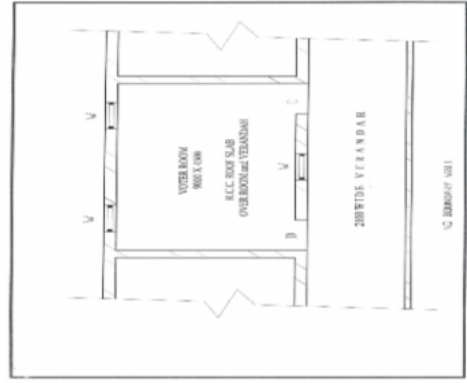

নির্বাচক নিবন্ধন আধিকারিকের স্বাক্ষর

Nazri Naksha

Google Map View

Polling Station Building Front View

Polling Station Front View

Cad View

Key MAP View

1 নাম : লেজামুদ্দিন সেক পিতার নাম: আয়মুদ্দিন সেক বাড়ির নং : n0002 বয়স : 77 লিঙ্গ : পুরুষ ফটো উপলব্ধ	WB/29/199/435557	2 নাম : সেক কফিরুদ্দিন পিতার নাম: সেক লেজামুদ্দিন বাড়ির নং : n0002 বয়স : 34 লিঙ্গ : পুরুষ ফটো উপলব্ধ	RGN1678242	3 নাম : ইসমোতারা বেগম স্বামীর নাম: সেক রফিজুদ্দিন বাড়ির নং : n0002 বয়স : 31 লিঙ্গ : মহিলা ফটো উপলব্ধ	RGN1807791
4 নাম : সেক মানোয়ার হোসেন পিতার নাম: সেক মোয়াজ্জম হোসেন বাড়ির নং : n0002 বয়স : 30 লিঙ্গ : পুরুষ ফটো উপলব্ধ	RGN1917574	5 নাম : সেক আজগর আলি পিতার নাম: সেক ফরিদুল আলি বাড়ির নং : n0121 বয়স : 31 লিঙ্গ : পুরুষ ফটো উপলব্ধ	RGN2011708	6 নাম : সেক মুস্তাকিন আলি পিতার নাম: সেক সৈয়দ বাড়ির নং : n0108 বয়স : 60 লিঙ্গ : পুরুষ ফটো উপলব্ধ	RGN2956399
7 নাম : কয়ামতন বিবি স্বামীর নাম: মুস্তাকিন সেক বাড়ির নং : n0108 বয়স : 57 লিঙ্গ : মহিলা ফটো উপলব্ধ	WB/29/199/435366	8 নাম : আলমগীর সেক পিতার নাম: সৈয়দ আলি সেক বাড়ির নং : n0108 বয়স : 37 লিঙ্গ : পুরুষ ফটো উপলব্ধ	RGN1599406	9 নাম : সরিফ সেক পিতার নাম: কালু সেক বাড়ির নং : n0130 বয়স : 56 লিঙ্গ : পুরুষ ফটো উপলব্ধ	WB/29/199/435164
10 নাম : রওসনা বিবি স্বামীর নাম: সেক সরিফ বাড়ির নং : n0130 বয়স : 50 লিঙ্গ : মহিলা ফটো উপলব্ধ	WB/29/199/435684	11 নাম : রাবিয়া বিবি স্বামীর নাম: ইসমাইল সেক বাড়ির নং : n0130 বয়স : 43 লিঙ্গ : মহিলা ফটো উপলব্ধ	LBT1807205	12 নাম : ইসমাইল খাঁ পিতার নাম: সওকত খাঁ বাড়ির নং : n0047 বয়স : 52 লিঙ্গ : পুরুষ ফটো উপলব্ধ	LBT1807122
13 নাম : মহসিন খাঁ পিতার নাম: হরমুজ খাঁ বাড়ির নং : n0035 বয়স : 67 লিঙ্গ : পুরুষ ফটো উপলব্ধ	RGN3022613	14 নাম : মেহেরা বিবি স্বামীর নাম: মহসিন খাঁ বাড়ির নং : n0035 বয়স : 58 লিঙ্গ : মহিলা ফটো উপলব্ধ	RGN3022621	15 নাম : ময়মুর খাঁ পিতার নাম: হরমুজ খাঁ বাড়ির নং : n0035 বয়স : 62 লিঙ্গ : পুরুষ ফটো উপলব্ধ	WB/29/199/435023
16 নাম : শাজাহান খাঁন পিতার নাম: হরমুজ খাঁ বাড়ির নং : n0035 বয়স : 54 লিঙ্গ : পুরুষ ফটো উপলব্ধ	WB/29/199/435239	17 নাম : রুকসানা বিবি স্বামীর নাম: শাজাহান খাঁ বাড়ির নং : n0035 বয়স : 50 লিঙ্গ : মহিলা ফটো উপলব্ধ	WB/29/199/435488	18 নাম : সাহানারা বিবি স্বামীর নাম: আতাউল রহমান খাঁ বাড়ির নং : n0017 বয়স : 32 লিঙ্গ : মহিলা ফটো উপলব্ধ	RGN2011740
19 নাম : সেক জাহাঙ্গীর আলি পিতার নাম: সেক সেরাজুল আলি বাড়ির নং : n0040 বয়স : 43 লিঙ্গ : পুরুষ ফটো উপলব্ধ	LBT1856756	20 নাম : মজাফফর খাঁ পিতার নাম: আবুল খাঁ বাড়ির নং : n0059 বয়স : 58 লিঙ্গ : পুরুষ ফটো উপলব্ধ	WB/29/199/435108	21 নাম : ওহিদা বিবি স্বামীর নাম: মজাফফর খাঁ বাড়ির নং : n0059 বয়স : 53 লিঙ্গ : মহিলা ফটো উপলব্ধ	WB/29/199/435405
22 নাম : আকবর খাঁ পিতার নাম: আবুল খাঁ বাড়ির নং : N/168 বয়স : 51 লিঙ্গ : পুরুষ ফটো উপলব্ধ	LBT2148161	23 নাম : রুকসানা বিবি স্বামীর নাম: আকবর খাঁ বাড়ির নং : N/168 বয়স : 47 লিঙ্গ : মহিলা ফটো উপলব্ধ	LBT2148179	24 নাম : আমিনুল খাঁ পিতার নাম: আবুল খাঁ বাড়ির নং : n0059 বয়স : 37 লিঙ্গ : পুরুষ ফটো উপলব্ধ	RGN1294339
25 নাম : সাহাজাদি বিবি স্বামীর নাম: আমিনুল খাঁ বাড়ির নং : n0059 বয়স : 35 লিঙ্গ : মহিলা ফটো উপলব্ধ	RGN1807452	26 নাম : আসমিনা বিবি স্বামীর নাম: রেয়াজুল ইসলাম সেক বাড়ির নং : n0059 বয়স : 33 লিঙ্গ : মহিলা ফটো উপলব্ধ	RGN1678432	27 নাম : আসগর আলি খাঁ পিতার নাম: এরশাদ আলি খাঁ বাড়ির নং : n0052 বয়স : 39 লিঙ্গ : পুরুষ ফটো উপলব্ধ	LBT2148468
28 নাম : সুলতানা বিবি স্বামীর নাম: আসগর আলি খাঁ বাড়ির নং : n0052 বয়স : 32 লিঙ্গ : মহিলা ফটো উপলব্ধ	RGN1678317	29 নাম : লুতফর খাঁ পিতার নাম: এরশাদ আলি খাঁ বাড়ির নং : n0052 বয়স : 59 লিঙ্গ : পুরুষ ফটো উপলব্ধ	LBT2194579	30 নাম : আঙ্গুরা বিবি স্বামীর নাম: দিলাবর খাঁন বাড়ির নং : n0052 বয়স : 43 লিঙ্গ : মহিলা ফটো উপলব্ধ	LBT2011245