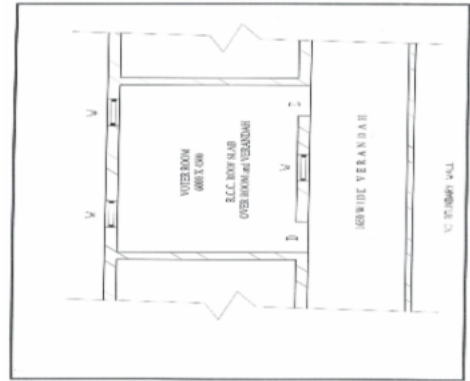

নির্বাচক নিবন্ধন আধিকারিকের স্বাক্ষর

Nazri Naksha

Google Map View

Polling Station Building Front View

Polling Station Front View

Cad View

Key MAP View

1	WB/29/199/432023	ফটো উপলব্ধ	2	RGN2012227	ফটো উপলব্ধ	3	WB/29/199/432029	ফটো উপলব্ধ
নাম : জহিরুদ্দিন সেক পিতার নাম: কফিরুদ্দিন সেক বাড়ির নং : n0001 বয়স : 70 লিঙ্গ : পুরুষ			নাম : সেক রেয়াজুল আলি পিতার নাম: সেক আরসেদ আলি বাড়ির নং : n0049 বয়স : 30 লিঙ্গ : পুরুষ			নাম : সেক মলা আলি পিতার নাম: সেক রফিকুদ্দিন বাড়ির নং : n0005 বয়স : 58 লিঙ্গ : পুরুষ		
4	WB/29/199/432286	ফটো উপলব্ধ	5	WB/29/199/432321	ফটো উপলব্ধ	6	RGN2081107	ফটো উপলব্ধ
নাম : সুপিয়া বিবি স্বামীর নাম: সেক আলতাভ হোসেন বাড়ির নং : n0056 বয়স : 51 লিঙ্গ : মহিলা			নাম : সেরাফৎ সেক পিতার নাম: মুকসেদ সেক বাড়ির নং : n0054 বয়স : 57 লিঙ্গ : পুরুষ			নাম : সেক সানেআলম পিতার নাম: সেক তৈয়ব আলি বাড়ির নং : n0100 বয়স : 29 লিঙ্গ : পুরুষ		
7	RGN2085025	ফটো উপলব্ধ	8	RGN2085033	ফটো উপলব্ধ	9	RGN2098762	ফটো উপলব্ধ
নাম : সেক জাহির হোসেন পিতার নাম: সেক আলতাভ হোসেন বাড়ির নং : n0137 বয়স : 29 লিঙ্গ : পুরুষ			নাম : তাসলিমা বিবি স্বামীর নাম: সেক সাবির আলি বাড়ির নং : n0138 বয়স : 30 লিঙ্গ : মহিলা			নাম : সেক নসিম আক্তার পিতার নাম: সেক জাফর আলি বাড়ির নং : N0005 বয়স : 28 লিঙ্গ : পুরুষ		
10	RGN2098846	ফটো উপলব্ধ	11	RGN2098853	ফটো উপলব্ধ	12	RGN2098879	ফটো উপলব্ধ
নাম : সেক আসিরুদ্দিন পিতার নাম: সেক কবাত আলি বাড়ির নং : N0034 বয়স : 28 লিঙ্গ : পুরুষ			নাম : সেক রউপ পিতার নাম: সেক সামসের বাড়ির নং : N0032 বয়স : 29 লিঙ্গ : পুরুষ			নাম : সেক হোসেন পিতার নাম: সেক মুসলেম বাড়ির নং : N0027 বয়স : 28 লিঙ্গ : পুরুষ		
13	RGN2098911	ফটো উপলব্ধ	14	LBT0879734	ফটো উপলব্ধ	15	LBT0879841	ফটো উপলব্ধ
নাম : রুপসানা বিবি স্বামীর নাম: সেক মঞ্জাম হোসেন বাড়ির নং : N0043 বয়স : 29 লিঙ্গ : মহিলা			নাম : মুজিদাশ বিবি স্বামীর নাম: কবাৎ সেক বাড়ির নং : n0034 বয়স : 67 লিঙ্গ : মহিলা			নাম : সেক আবদুল মান্নান পিতার নাম: সেক মহব্বত বাড়ির নং : n0024 বয়স : 56 লিঙ্গ : পুরুষ		
16	LBT1173293	ফটো উপলব্ধ	17	RGN1375815	ফটো উপলব্ধ	18	WB/29/199/432116	ফটো উপলব্ধ
নাম : সেক আব্দুল খালেক পিতার নাম: হেপাজৎ সেক বাড়ির নং : n0089 বয়স : 71 লিঙ্গ : পুরুষ			নাম : সেরাফত খাঁ পিতার নাম: সাহাদাত খাঁ বাড়ির নং : n0010 বয়স : 54 লিঙ্গ : পুরুষ			নাম : মঞ্জুরা বিবি স্বামীর নাম: সাহাজাহান খাঁ বাড়ির নং : n0010 বয়স : 67 লিঙ্গ : মহিলা		
19	WB/29/199/432239	ফটো উপলব্ধ	20	RGN1525393	ফটো উপলব্ধ	21	RGN1294438	ফটো উপলব্ধ
নাম : সালেমা বিবি স্বামীর নাম: সাহাদাত খাঁ বাড়ির নং : n0010 বয়স : 82 লিঙ্গ : মহিলা			নাম : হাসিবুল খাঁন পিতার নাম: গোয়াস খাঁন বাড়ির নং : এন0006 বয়স : 34 লিঙ্গ : পুরুষ			নাম : জয়দুল খাঁন পিতার নাম: গোয়াস খাঁন বাড়ির নং : n0006 বয়স : 37 লিঙ্গ : পুরুষ		
22	RGN1375864	ফটো উপলব্ধ	23	LBT2012094	ফটো উপলব্ধ	24	RGN2881647	ফটো উপলব্ধ
নাম : সামসুনেহার বিবি স্বামীর নাম: দেলাবর খাঁ বাড়ির নং : n0006 বয়স : 43 লিঙ্গ : মহিলা			নাম : দেলাবর খাঁ পিতার নাম: নসিব খাঁ বাড়ির নং : n0006 বয়স : 50 লিঙ্গ : পুরুষ			নাম : হুসনেয়ারা বিবি স্বামীর নাম: গোয়াস খাঁ বাড়ির নং : এন0006 বয়স : 53 লিঙ্গ : মহিলা		
25	RGN1525385	ফটো উপলব্ধ	26	LBT1376987	ফটো উপলব্ধ	27	RGN1375617	ফটো উপলব্ধ
নাম : শালু বিবি স্বামীর নাম: লালু খাঁ বাড়ির নং : n0006 বয়স : 42 লিঙ্গ : মহিলা			নাম : লালু খাঁ পিতার নাম: নসীব খাঁ বাড়ির নং : n0006 বয়স : 54 লিঙ্গ : পুরুষ			নাম : রমিলা বিবি স্বামীর নাম: কালু খাঁ বাড়ির নং : n0006 বয়স : 43 লিঙ্গ : মহিলা		
28	WB/29/199/432050	ফটো উপলব্ধ	29	LBT1377050	ফটো উপলব্ধ	30	LBT1173624	ফটো উপলব্ধ
নাম : কালু খাঁ পিতার নাম: নসীব খাঁ বাড়ির নং : n0006 বয়স : 57 লিঙ্গ : পুরুষ			নাম : ফরিদা বিবি স্বামীর নাম: জাফর সেক বাড়ির নং : n0005 বয়স : 48 লিঙ্গ : মহিলা			নাম : সাবেরা বিবি স্বামীর নাম: মলা আলিসেক বাড়ির নং : n0005 বয়স : 49 লিঙ্গ : মহিলা		