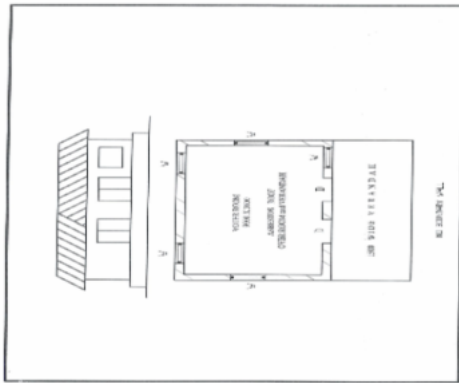

নির্বাচক নিবন্ধন আধিকারিকের স্বাক্ষর

Nazri Naksha

Google Map View

Polling Station Building Front View

Polling Station Front View

Cad View

Key MAP View

1 নাম : জবেদা খাতুন স্বামীর নাম : নজরুল ইয়াসিন সেক বাড়ির নং : n0042 বয়স : 61 লিঙ্গ : মহিলা ফটো উপলব্ধ	WB/29/199/429477	2 নাম : সেক মুক্তার আলি পিতার নাম : সেক নজরুল ইসলাম বাড়ির নং : n0042 বয়স : 31 লিঙ্গ : পুরুষ ফটো উপলব্ধ	RG1808047	3 নাম : রুকসার বিবি স্বামীর নাম : মুরতুজ আলি বাড়ির নং : n0093 বয়স : 33 লিঙ্গ : মহিলা ফটো উপলব্ধ	RG1643204
4 নাম : সরফুদ্দিন আলি সেক পিতার নাম : বাহার আলি সেক বাড়ির নং : n0031 বয়স : 50 লিঙ্গ : পুরুষ ফটো উপলব্ধ	LBT2008480	5 নাম : সুফিয়া বিবি স্বামীর নাম : বাহার আলি সেক বাড়ির নং : n0031 বয়স : 79 লিঙ্গ : মহিলা ফটো উপলব্ধ	WB/29/199/429163	6 নাম : আবুসালেহ সেক পিতার নাম : বাহার আলি সেক বাড়ির নং : n0031 বয়স : 62 লিঙ্গ : পুরুষ ফটো উপলব্ধ	WB/29/199/429472
7 নাম : জাহানারা বেগম স্বামীর নাম : আবুসালেহ সেক বাড়ির নং : n0031 বয়স : 55 লিঙ্গ : মহিলা ফটো উপলব্ধ	WB/29/199/429613	8 নাম : সেকজাহাঙ্গির আলি পিতার নাম : সেক আলি বাহার বাড়ির নং : n0031 বয়স : 51 লিঙ্গ : পুরুষ ফটো উপলব্ধ	LBT2008498	9 নাম : মুস্তরী বিবি স্বামীর নাম : সরফুদ্দিন আলি সেক বাড়ির নং : n0031 বয়স : 44 লিঙ্গ : মহিলা ফটো উপলব্ধ	LBT1372366
10 নাম : জুবিয়া বানু স্বামীর নাম : সেক জাহাঙ্গির আলি বাড়ির নং : n0031 বয়স : 42 লিঙ্গ : মহিলা ফটো উপলব্ধ	LBT2009066	11 নাম : স্ক আবদুল মালেক পিতার নাম : স্ক জব্বার আলি বাড়ির নং : n0032 বয়স : 39 লিঙ্গ : পুরুষ ফটো উপলব্ধ	RG1525583	12 নাম : ফরিদা বিবি স্বামীর নাম : সেক আব্দুল মালেক বাড়ির নং : n0032 বয়স : 31 লিঙ্গ : মহিলা ফটো উপলব্ধ	RG1808021
13 নাম : জবেদা বিবি স্বামীর নাম : জব্বার আলি বাড়ির নং : n0032 বয়স : 52 লিঙ্গ : মহিলা ফটো উপলব্ধ	WB/29/199/429498	14 নাম : সেক সমির আলি পিতার নাম : সেক মহম্মদ সেক বাড়ির নং : n0033 বয়স : 60 লিঙ্গ : পুরুষ ফটো উপলব্ধ	WB/29/199/429136	15 নাম : রুকসানা বেগম স্বামীর নাম : সেক সমির আলি বাড়ির নং : n0033 বয়স : 55 লিঙ্গ : মহিলা ফটো উপলব্ধ	WB/29/199/429248
16 নাম : সেক আব্দুল রেজ্জাক পিতার নাম : সেক সমীর আলি বাড়ির নং : n0033 বয়স : 36 লিঙ্গ : পুরুষ ফটো উপলব্ধ	RG1376003	17 নাম : সেখ আব্দুল কাদের পিতার নাম : সেখ সমির আলি বাড়ির নং : n0033 বয়স : 35 লিঙ্গ : পুরুষ ফটো উপলব্ধ	RG1599752	18 নাম : রওসনারা বিবি স্বামীর নাম : সেক সেরাজুদ্দিন আলি বাড়ির নং : n0036 বয়স : 36 লিঙ্গ : মহিলা ফটো উপলব্ধ	RG1679133
19 নাম : তাজিদা বিবি স্বামীর নাম : সেখ মনিরুদ্দিন বাড়ির নং : n0036 বয়স : 34 লিঙ্গ : মহিলা ফটো উপলব্ধ	RG1599711	20 নাম : জাহানারা বেগম স্বামীর নাম : আজিজুল রহমান বাড়ির নং : n0029 বয়স : 67 লিঙ্গ : মহিলা ফটো উপলব্ধ	WB/29/199/429476	21 নাম : সেক কামাল উদ্দিন মায়ের নাম : জাহানারা বেগম বাড়ির নং : n0029 বয়স : 35 লিঙ্গ : পুরুষ ফটো উপলব্ধ	RG1679125
22 নাম : সেক মনতাজ আলি মায়ের নাম : জাহানারা বেগম বাড়ির নং : n0029 বয়স : 32 লিঙ্গ : পুরুষ ফটো উপলব্ধ	RG1679059	23 নাম : জায়েদা বিবি স্বামীর নাম : সেক জয়নাল আবেদিন বাড়ির নং : n0029 বয়স : 41 লিঙ্গ : মহিলা ফটো উপলব্ধ	RG1679141	24 নাম : সেক জাকির হোসেন পিতার নাম : আজিজুল রহমান বাড়ির নং : n0029 বয়স : 46 লিঙ্গ : পুরুষ ফটো উপলব্ধ	LBT1805100
25 নাম : সেক জামাল আলি মায়ের নাম : জাহানারা বিবি বাড়ির নং : n0029 বয়স : 41 লিঙ্গ : পুরুষ ফটো উপলব্ধ	RG10220301	26 নাম : হুসনারা বিবি স্বামীর নাম : সেক জামাল আলি বাড়ির নং : n0029 বয়স : 39 লিঙ্গ : মহিলা ফটো উপলব্ধ	RG1808096	27 নাম : সেক সফিউল রহমান পিতার নাম : মনিরুদ্দিন বাড়ির নং : n0030 বয়স : 80 লিঙ্গ : পুরুষ ফটো উপলব্ধ	WB/29/199/429585
28 নাম : রসিদা বিবি স্বামীর নাম : সফিউল রহমান বাড়ির নং : n0030 বয়স : 67 লিঙ্গ : মহিলা ফটো উপলব্ধ	WB/29/199/429485	29 নাম : সানিয়া খাতুন বিবি স্বামীর নাম : সেক ইনসারুল বাড়ির নং : n0025 বয়স : 30 লিঙ্গ : মহিলা ফটো উপলব্ধ	RG1918291	30 নাম : মাজেদা বিবি স্বামীর নাম : সেক ফকির মহম্মদ বাড়ির নং : n0026 বয়স : 70 লিঙ্গ : মহিলা ফটো উপলব্ধ	RG12951044