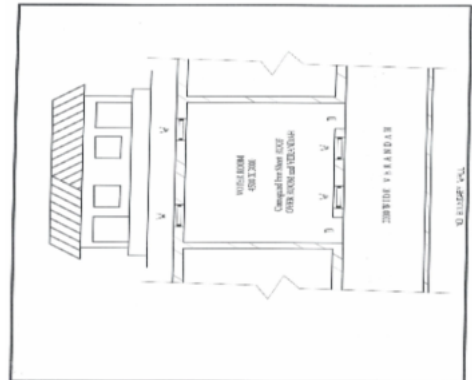

নির্বাচক নিবন্ধন আধিকারিকের স্বাক্ষর

Nazri Naksha

Google Map View

Polling Station Building Front View

Polling Station Front View

Cad View

Key MAP View

1 নাম : সেক ইয়াকুব পিতার নাম : সেক মওলা বাড়ির নং : n0054 বয়স : 72 লিঙ্গ : পুরুষ	WB/29/199/438333	ফটো উপলব্ধ	2 নাম : জবেদা বিবি স্বামীর নাম : সেক ইয়াকুব বাড়ির নং : n0054 বয়স : 67 লিঙ্গ : মহিলা	WB/29/199/438326	ফটো উপলব্ধ	3 নাম : সেক জাফর পিতার নাম : ইয়াকুব আলি বাড়ির নং : n0054 বয়স : 31 লিঙ্গ : পুরুষ	RGN1808351	ফটো উপলব্ধ
4 নাম : সেক নজরুল ইসলাম পিতার নাম : সেক ফিরোজ হোসেন বাড়ির নং : n0055 বয়স : 38 লিঙ্গ : পুরুষ	RGN1376375	ফটো উপলব্ধ	5 নাম : আলোহা বিবি স্বামীর নাম : সেক নজরুল ইসলাম বাড়ির নং : n0055 বয়স : 32 লিঙ্গ : মহিলা	RGN1918671	ফটো উপলব্ধ	6 নাম : সাকিলা বিবি স্বামীর নাম : সেক শাহআলম বাড়ির নং : n0055 বয়স : 45 লিঙ্গ : মহিলা	LBT1373349	ফটো উপলব্ধ
7 নাম : সেক জামসেদ আলি পিতার নাম : সেক আমির বাড়ির নং : n0056 বয়স : 68 লিঙ্গ : পুরুষ	WB/29/199/438430	ফটো উপলব্ধ	8 নাম : সেক মুজিবর রহমান পিতার নাম : সেক জামসেদ আলি বাড়ির নং : n0056 বয়স : 37 লিঙ্গ : পুরুষ	RGN1294792	ফটো উপলব্ধ	9 নাম : মাজেদা বিবি স্বামীর নাম : সেক জামসেদ আলি বাড়ির নং : n0056 বয়স : 60 লিঙ্গ : মহিলা	WB/29/199/438395	ফটো উপলব্ধ
10 নাম : সারিকা বিবি স্বামীর নাম : সেক রবিউল হোসেন বাড়ির নং : n0057 বয়স : 42 লিঙ্গ : মহিলা	LBT2012284	ফটো উপলব্ধ	11 নাম : সেক রফিক হোসেন পিতার নাম : সেক রেফাত হোসেন বাড়ির নং : n0057 বয়স : 32 লিঙ্গ : পুরুষ	RGN1808278	ফটো উপলব্ধ	12 নাম : সেক সফিক হোসেন পিতার নাম : সেক রেফাত হোসেন বাড়ির নং : n0057 বয়স : 31 লিঙ্গ : পুরুষ	RGN1808369	ফটো উপলব্ধ
13 নাম : সাবেরা বিবি স্বামীর নাম : ফজল রহমান খাঁ বাড়ির নং : n0058 বয়স : 64 লিঙ্গ : মহিলা	WB/29/199/438250	ফটো উপলব্ধ	14 নাম : সইফুল খাঁ পিতার নাম : ফজল রহমান খাঁ বাড়ির নং : n0058 বয়স : 40 লিঙ্গ : পুরুষ	RGN1376722	ফটো উপলব্ধ	15 নাম : লালু খাঁ পিতার নাম : ফজল রহমান খাঁ বাড়ির নং : n0058 বয়স : 35 লিঙ্গ : পুরুষ	RGN1525781	ফটো উপলব্ধ
16 নাম : সেক রফিক পিতার নাম : সেক আজিমুদ্দিন বাড়ির নং : n0209 বয়স : 51 লিঙ্গ : পুরুষ	LBT1167659	ফটো উপলব্ধ	17 নাম : জয়িতা ঘড়া পিতার নাম : সুধীর চন্দ্র ঘড়া বাড়ির নং : n0057 বয়স : 31 লিঙ্গ : মহিলা	RGN1808450	ফটো উপলব্ধ	18 নাম : মাঝিয়া বিবি স্বামীর নাম : সেক রফিক হোসেন বাড়ির নং : N0057 বয়স : 29 লিঙ্গ : মহিলা	RGN2199065	ফটো উপলব্ধ
19 নাম : সাহানা বিবি স্বামীর নাম : সেক জাফর বাড়ির নং : N0054 বয়স : 36 লিঙ্গ : মহিলা	RGN2199073	ফটো উপলব্ধ	20 নাম : সেক মইদুল পিতার নাম : সেক রফিক বাড়ির নং : N0209 বয়স : 27 লিঙ্গ : পুরুষ	RGN2199081	ফটো উপলব্ধ	21 নাম : সেক রেজাবুল হোসেন পিতার নাম : সেক রেফাত হোসেন বাড়ির নং : n0057 বয়স : 44 লিঙ্গ : পুরুষ	LBT1808948	ফটো উপলব্ধ
22 নাম : সেক রবিউল হোসেন পিতার নাম : সেক রেফাত হোসেন বাড়ির নং : n0057 বয়স : 46 লিঙ্গ : পুরুষ	LBT1808104	ফটো উপলব্ধ	23 নাম : জয়দীপ ঘড়া পিতার নাম : সুধীর চন্দ্র ঘড়া বাড়ির নং : n0057 বয়স : 29 লিঙ্গ : পুরুষ	RGN2012508	ফটো উপলব্ধ	24 নাম : আসেমা বিবি স্বামীর নাম : সেক ফিরোজ হোসেন বাড়ির নং : n0055 বয়স : 72 লিঙ্গ : মহিলা	WB/29/199/438255	ফটো উপলব্ধ
25 নাম : দাবিরন বিবি স্বামীর নাম : সেক রেফাত হোসেন বাড়ির নং : n0057 বয়স : 64 লিঙ্গ : মহিলা	WB/29/199/438257	ফটো উপলব্ধ	26 নাম : সেক ফিরোজ হোসেন পিতার নাম : আব্দুল জব্বার বাড়ির নং : n0055 বয়স : 79 লিঙ্গ : পুরুষ	WB/29/199/438457	ফটো উপলব্ধ	27 নাম : সেক সাহিল হোসেন পিতার নাম : সেক রবিউল হোসেন বাড়ির নং : n0057 বয়স : 23 লিঙ্গ : পুরুষ	RGN2831576	ফটো উপলব্ধ
28 নাম : সেক মুস্তাফা পিতার নাম : সেক রফিক বাড়ির নং : এন0209 বয়স : 23 লিঙ্গ : পুরুষ	RGN2812576	ফটো উপলব্ধ	29 নাম : সেক শাহ আলম পিতার নাম : সেক ফিরোজ হোসেন বাড়ির নং : n0055 বয়স : 48 লিঙ্গ : পুরুষ	RGN2769925	ফটো উপলব্ধ	30 নাম : সাইনাজ খাতুন (বিবি) স্বামীর নাম : সাবির খাঁ বাড়ির নং : n0058 বয়স : 32 লিঙ্গ : মহিলা	RGN1808476	ফটো উপলব্ধ