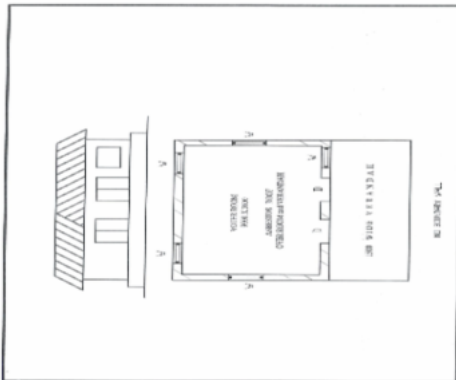

নির্বাচক নিবন্ধন আধিকারিকের স্বাক্ষর

Nazri Naksha

Google Map View

Polling Station Building Front View

Polling Station Front View

Cad View

Key MAP View

1 নাম : সেক ইয়াকুব পিতার নাম : সেক মওলা বাড়ির নং : n0054 বয়স : 72 লিঙ্গ : পুরুষ	WB/29/199/438333	ফটো উপলব্ধ	2 নাম : জবেদা বিবি স্বামীর নাম : সেক ইয়াকুব বাড়ির নং : n0054 বয়স : 67 লিঙ্গ : মহিলা	WB/29/199/438326	ফটো উপলব্ধ	3 নাম : সেক জাফর পিতার নাম : ইয়াকুব আলি বাড়ির নং : n0054 বয়স : 31 লিঙ্গ : পুরুষ	RGN1808351	ফটো উপলব্ধ
4 নাম : সেক নজরুল ইসলাম পিতার নাম : সেক ফিরোজ হোসেন বাড়ির নং : n0055 বয়স : 38 লিঙ্গ : পুরুষ	RGN1376375	ফটো উপলব্ধ	5 নাম : আলোহা বিবি স্বামীর নাম : সেক নজরুল ইসলাম বাড়ির নং : n0055 বয়স : 32 লিঙ্গ : মহিলা	RGN1918671	ফটো উপলব্ধ	6 নাম : সাকিলা বিবি স্বামীর নাম : সেক শাহআলম বাড়ির নং : n0055 বয়স : 45 লিঙ্গ : মহিলা	LBT1373349	ফটো উপলব্ধ
7 নাম : সেক জামসেদ আলি পিতার নাম : সেক আমির বাড়ির নং : n0056 বয়স : 68 লিঙ্গ : পুরুষ	WB/29/199/438430	ফটো উপলব্ধ	8 নাম : সেক মুজিবর রহমান পিতার নাম : সেক জামসেদ আলি বাড়ির নং : n0056 বয়স : 37 লিঙ্গ : পুরুষ	RGN1294792	ফটো উপলব্ধ	9 নাম : মাজেদা বিবি স্বামীর নাম : সেক জামসেদ আলি বাড়ির নং : n0056 বয়স : 60 লিঙ্গ : মহিলা	WB/29/199/438395	ফটো উপলব্ধ
10 নাম : সারিকা বিবি স্বামীর নাম : সেক রবিউল হোসেন বাড়ির নং : n0057 বয়স : 42 লিঙ্গ : মহিলা	LBT2012284	ফটো উপলব্ধ	11 নাম : সেক রফিক হোসেন পিতার নাম : সেক রেফাত হোসেন বাড়ির নং : n0057 বয়স : 32 লিঙ্গ : পুরুষ	RGN1808278	ফটো উপলব্ধ	12 নাম : সেক সফিক হোসেন পিতার নাম : সেক রেফাত হোসেন বাড়ির নং : n0057 বয়স : 31 লিঙ্গ : পুরুষ	RGN1808369	ফটো উপলব্ধ
13 নাম : সাবেরা বিবি স্বামীর নাম : ফজল রহমান খাঁ বাড়ির নং : n0058 বয়স : 64 লিঙ্গ : মহিলা	WB/29/199/438250	ফটো উপলব্ধ	14 নাম : সইফুল খাঁ পিতার নাম : ফজল রহমান খাঁ বাড়ির নং : n0058 বয়স : 40 লিঙ্গ : পুরুষ	RGN1376722	ফটো উপলব্ধ	15 নাম : লালু খাঁ পিতার নাম : ফজল রহমান খাঁ বাড়ির নং : n0058 বয়স : 35 লিঙ্গ : পুরুষ	RGN1525781	ফটো উপলব্ধ
16 নাম : সেক রফিক পিতার নাম : সেক আজিমুদ্দিন বাড়ির নং : n0209 বয়স : 51 লিঙ্গ : পুরুষ	LBT1167659	ফটো উপলব্ধ	17 নাম : জয়িতা ঘড়া পিতার নাম : সুধীর চন্দ্র ঘড়া বাড়ির নং : n0057 বয়স : 31 লিঙ্গ : মহিলা	RGN1808450	ফটো উপলব্ধ	18 নাম : মাঝিয়া বিবি স্বামীর নাম : সেক রফিক হোসেন বাড়ির নং : N0057 বয়স : 29 লিঙ্গ : মহিলা	RGN2199065	ফটো উপলব্ধ
19 নাম : সাহানা বিবি স্বামীর নাম : সেক জাফর বাড়ির নং : N0054 বয়স : 36 লিঙ্গ : মহিলা	RGN2199073	ফটো উপলব্ধ	20 নাম : সেক মইদুল পিতার নাম : সেক রফিক বাড়ির নং : N0209 বয়স : 27 লিঙ্গ : পুরুষ	RGN2199081	ফটো উপলব্ধ	21 নাম : সেক রেজাবুল হোসেন পিতার নাম : সেক রেফাত হোসেন বাড়ির নং : n0057 বয়স : 44 লিঙ্গ : পুরুষ	LBT1808948	ফটো উপলব্ধ
22 নাম : সেক রবিউল হোসেন পিতার নাম : সেক রেফাত হোসেন বাড়ির নং : n0057 বয়স : 46 লিঙ্গ : পুরুষ	LBT1808104	ফটো উপলব্ধ	23 নাম : জয়দীপ ঘড়া পিতার নাম : সুধীর চন্দ্র ঘড়া বাড়ির নং : n0057 বয়স : 29 লিঙ্গ : পুরুষ	RGN2012508	ফটো উপলব্ধ	24 নাম : আসেমা বিবি স্বামীর নাম : সেক ফিরোজ হোসেন বাড়ির নং : n0055 বয়স : 72 লিঙ্গ : মহিলা	WB/29/199/438255	ফটো উপলব্ধ
25 নাম : দাবিরন বিবি স্বামীর নাম : সেক রেফাত হোসেন বাড়ির নং : n0057 বয়স : 64 লিঙ্গ : মহিলা	WB/29/199/438257	ফটো উপলব্ধ	26 নাম : সেক ফিরোজ হোসেন পিতার নাম : আব্দুল জব্বার বাড়ির নং : n0055 বয়স : 79 লিঙ্গ : পুরুষ	WB/29/199/438457	ফটো উপলব্ধ	27 নাম : সেক সাহিল হোসেন পিতার নাম : সেক রবিউল হোসেন বাড়ির নং : n0057 বয়স : 23 লিঙ্গ : পুরুষ	RGN2831576	ফটো উপলব্ধ
28 নাম : সেক মুস্তাফা পিতার নাম : সেক রফিক বাড়ির নং : এন0209 বয়স : 23 লিঙ্গ : পুরুষ	RGN2812576	ফটো উপলব্ধ	29 নাম : সেক শাহ আলম পিতার নাম : সেক ফিরোজ হোসেন বাড়ির নং : n0055 বয়স : 48 লিঙ্গ : পুরুষ	RGN2769925	ফটো উপলব্ধ	30 নাম : সাইনাজ খাতুন (বিবি) স্বামীর নাম : সাবির খাঁ বাড়ির নং : n0058 বয়স : 32 লিঙ্গ : মহিলা	RGN1808476	ফটো উপলব্ধ