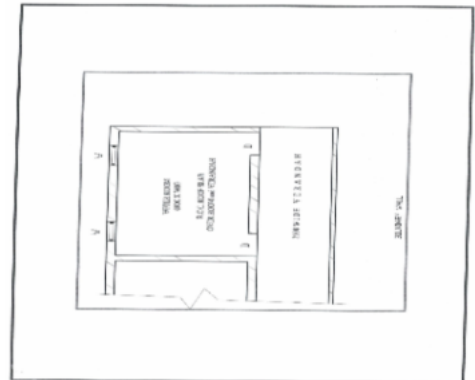

নির্বাচক নিবন্ধন আধিকারিকের স্বাক্ষর

Nazri Naksha

Google Map View

Polling Station Building Front View

Polling Station Front View

Cad View

Key MAP View

|  |                  |            |   |                  |            |  |                  |            |
|--|------------------|------------|---|------------------|------------|--|------------------|------------|
| 1<br>নাম : মর্জিনাবিবি<br>স্বামীর নাম: খতিফ<br>বাড়ির নং : n0105<br>বয়স : 72 লিঙ্গ : মহিলা                    | WB/29/199/438744 | ফটো উপলব্ধ | 2<br>নাম : সাজিদ মল্লিক<br>পিতার নাম: সরিফুল মল্লিক<br>বাড়ির নং : N0105<br>বয়স : 25 লিঙ্গ : পুরুষ                 | RGN2564334       | ফটো উপলব্ধ | 3<br>নাম : সরিফুল মল্লিক<br>পিতার নাম: জামসেদ মল্লিক<br>বাড়ির নং : n0105<br>বয়স : 52 লিঙ্গ : পুরুষ               | RGN1809003       | ফটো উপলব্ধ |
| 4<br>নাম : সন্ধ্যা অধিকারী<br>স্বামীর নাম: খগেন্দ্র অধিকারী<br>বাড়ির নং : n0103<br>বয়স : 65 লিঙ্গ : মহিলা    | RGN2467553       | ফটো উপলব্ধ | 5<br>নাম : খগেন্দ্র অধিকারী<br>পিতার নাম: গোষ্ঠ অধিকারী<br>বাড়ির নং : n0103<br>বয়স : 70 লিঙ্গ : পুরুষ             | RGN2467561       | ফটো উপলব্ধ | 6<br>নাম : কাঞ্চন অধিকারী<br>পিতার নাম: গোষ্ঠ বিহারী অধিকারী<br>বাড়ির নং : n0103<br>বয়স : 49 লিঙ্গ : পুরুষ       | LBT2148724       | ফটো উপলব্ধ |
| 7<br>নাম : লীলা অধিকারী<br>স্বামীর নাম: নিমাই অধিকারী<br>বাড়ির নং : n0104<br>বয়স : 60 লিঙ্গ : মহিলা          | WB/29/199/438789 | ফটো উপলব্ধ | 8<br>নাম : সৌভিক অধিকারী<br>পিতার নাম: চন্ডী অধিকারী<br>বাড়ির নং : এন0104<br>বয়স : 24 লিঙ্গ : পুরুষ               | RGN2691681       | ফটো উপলব্ধ | 9<br>নাম : রামপদ অধিকারী<br>পিতার নাম: গোষ্ঠ অধিকারী<br>বাড়ির নং : n0104<br>বয়স : 62 লিঙ্গ : পুরুষ               | RGN2541803       | ফটো উপলব্ধ |
| 10<br>নাম : সুকুমার অধিকারী<br>পিতার নাম: খগেন্দ্র অধিকারী<br>বাড়ির নং : n0103<br>বয়স : 50 লিঙ্গ : পুরুষ     | RGN2467736       | ফটো উপলব্ধ | 11<br>নাম : গঙ্গা অধিকারী<br>স্বামীর নাম: গোষ্ঠ অধিকারী<br>বাড়ির নং : n0103<br>বয়স : 86 লিঙ্গ : মহিলা             | WB/29/199/438280 | ফটো উপলব্ধ | 12<br>নাম : সুদীপ্তা অধিকারী<br>স্বামীর নাম: সুকুমার অধিকারী<br>বাড়ির নং : n0103<br>বয়স : 39 লিঙ্গ : মহিলা       | LBT2195139       | ফটো উপলব্ধ |
| 13<br>নাম : স্বপন অধিকারী<br>পিতার নাম: খগেন্দ্র অধিকারী<br>বাড়ির নং : n0103<br>বয়স : 43 লিঙ্গ : পুরুষ       | LBT2257376       | ফটো উপলব্ধ | 14<br>নাম : ঝুমা দাস অধিকারী<br>স্বামীর নাম: কাঞ্চন অধিকারী<br>বাড়ির নং : n0103<br>বয়স : 38 লিঙ্গ : মহিলা         | LBT2257368       | ফটো উপলব্ধ | 15<br>নাম : নিমাই অধিকারী<br>পিতার নাম: গোষ্ঠ অধিকারী<br>বাড়ির নং : n0104<br>বয়স : 67 লিঙ্গ : পুরুষ              | WB/29/199/438516 | ফটো উপলব্ধ |
| 16<br>নাম : শান্তনু অধিকারী<br>পিতার নাম: নিমাই অধিকারী<br>বাড়ির নং : n0104<br>বয়স : 35 লিঙ্গ : পুরুষ        | RGN1376763       | ফটো উপলব্ধ | 17<br>নাম : অনিমা অধিকারী<br>স্বামীর নাম: রাম অধিকারী<br>বাড়ির নং : n0104<br>বয়স : 55 লিঙ্গ : মহিলা               | WB/29/199/438283 | ফটো উপলব্ধ | 18<br>নাম : চণ্ডী অধিকারী<br>পিতার নাম: গোষ্ঠ অধিকারী<br>বাড়ির নং : n0104<br>বয়স : 58 লিঙ্গ : পুরুষ              | WB/29/199/438558 | ফটো উপলব্ধ |
| 19<br>নাম : লক্ষী অধিকারী<br>স্বামীর নাম: চণ্ডী অধিকারী<br>বাড়ির নং : n0104<br>বয়স : 53 লিঙ্গ : মহিলা        | WB/29/199/438556 | ফটো উপলব্ধ | 20<br>নাম : সুরজিৎ অধিকারী<br>পিতার নাম: রামপদ অধিকারী<br>বাড়ির নং : n0104<br>বয়স : 37 লিঙ্গ : পুরুষ              | RGN1376847       | ফটো উপলব্ধ | 21<br>নাম : মধুমিতা মন্ডল (অধিকারী)<br>স্বামীর নাম: সুরজিৎ অধিকারী<br>বাড়ির নং : n0104<br>বয়স : 34 লিঙ্গ : মহিলা | RGN1808997       | ফটো উপলব্ধ |
| 22<br>নাম : শেফালী দাস (অধিকারী)<br>স্বামীর নাম: স্বপন অধিকারী<br>বাড়ির নং : n0103<br>বয়স : 33 লিঙ্গ : মহিলা | RGN1679448       | ফটো উপলব্ধ | 23<br>নাম : অনামিকা উপাধ্যায় বটব্যাল<br>স্বামীর নাম: কৌশিক বটব্যাল<br>বাড়ির নং : n0145<br>বয়স : 32 লিঙ্গ : মহিলা | RGN1799501       | ফটো উপলব্ধ | 24<br>নাম : পূজা গোস্বামী<br>স্বামীর নাম: ঝনু গোস্বামী<br>বাড়ির নং : N0117<br>বয়স : 27 লিঙ্গ : মহিলা             | RGN2199123       | ফটো উপলব্ধ |
| 25<br>নাম : ঝনু গোস্বামী<br>পিতার নাম: তপন গোস্বামী<br>বাড়ির নং : N0117<br>বয়স : 29 লিঙ্গ : পুরুষ            | RGN2099422       | ফটো উপলব্ধ | 26<br>নাম : বন্দনা গোস্বামী<br>স্বামীর নাম: তপন গোস্বামী<br>বাড়ির নং : n0117<br>বয়স : 54 লিঙ্গ : মহিলা            | WB/29/199/171603 | ফটো উপলব্ধ | 27<br>নাম : বিশুজিৎ ঘড়া<br>পিতার নাম: চণ্ডী ঘড়া<br>বাড়ির নং : n0034<br>বয়স : 36 লিঙ্গ : পুরুষ                  | RGN1526029       | ফটো উপলব্ধ |
| 28<br>নাম : পূর্ণিমা বেড়া(ঘড়া)<br>স্বামীর নাম: রঞ্জন ঘড়া<br>বাড়ির নং : n0034<br>বয়স : 46 লিঙ্গ : মহিলা    | LBT2013019       | ফটো উপলব্ধ | 29<br>নাম : রমেশ ঘড়া<br>পিতার নাম: চন্ডী ঘড়া<br>বাড়ির নং : n0035<br>বয়স : 35 লিঙ্গ : পুরুষ                      | RGN1525989       | ফটো উপলব্ধ | 30<br>নাম : শুভজিৎ ঘড়া<br>পিতার নাম: রঞ্জন ঘড়া<br>বাড়ির নং : n0034<br>বয়স : 30 লিঙ্গ : পুরুষ                   | RGN1983931       | ফটো উপলব্ধ |