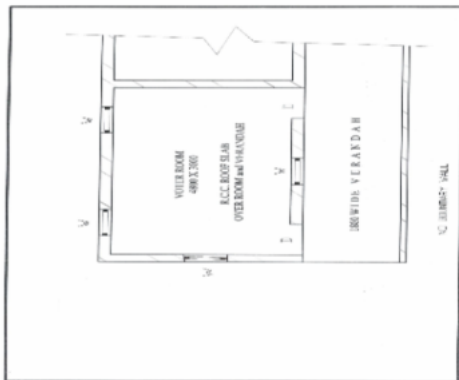

নির্বাচক নিবন্ধন আধিকারিকের স্বাক্ষর

Nazri Naksha

Google Map View

Polling Station Building Front View

Polling Station Front View

Cad View

Key MAP View

|  |                  |            |   |                  |            |  |                  |            |
|--|------------------|------------|---|------------------|------------|--|------------------|------------|
| 1<br>নাম : মর্জিনাবিবি<br>স্বামীর নাম: খতিফ<br>বাড়ির নং : n0105<br>বয়স : 72 লিঙ্গ : মহিলা                    | WB/29/199/438744 | ফটো উপলব্ধ | 2<br>নাম : সাজিদ মল্লিক<br>পিতার নাম: সরিফুল মল্লিক<br>বাড়ির নং : N0105<br>বয়স : 25 লিঙ্গ : পুরুষ                 | RGN2564334       | ফটো উপলব্ধ | 3<br>নাম : সরিফুল মল্লিক<br>পিতার নাম: জামসেদ মল্লিক<br>বাড়ির নং : n0105<br>বয়স : 52 লিঙ্গ : পুরুষ               | RGN1809003       | ফটো উপলব্ধ |
| 4<br>নাম : সন্ধ্যা অধিকারী<br>স্বামীর নাম: খগেন্দ্র অধিকারী<br>বাড়ির নং : n0103<br>বয়স : 65 লিঙ্গ : মহিলা    | RGN2467553       | ফটো উপলব্ধ | 5<br>নাম : খগেন্দ্র অধিকারী<br>পিতার নাম: গোষ্ঠ অধিকারী<br>বাড়ির নং : n0103<br>বয়স : 70 লিঙ্গ : পুরুষ             | RGN2467561       | ফটো উপলব্ধ | 6<br>নাম : কাঞ্চন অধিকারী<br>পিতার নাম: গোষ্ঠ বিহারী অধিকারী<br>বাড়ির নং : n0103<br>বয়স : 49 লিঙ্গ : পুরুষ       | LBT2148724       | ফটো উপলব্ধ |
| 7<br>নাম : লীলা অধিকারী<br>স্বামীর নাম: নিমাই অধিকারী<br>বাড়ির নং : n0104<br>বয়স : 60 লিঙ্গ : মহিলা          | WB/29/199/438789 | ফটো উপলব্ধ | 8<br>নাম : সৌভিক অধিকারী<br>পিতার নাম: চন্ডী অধিকারী<br>বাড়ির নং : এন0104<br>বয়স : 24 লিঙ্গ : পুরুষ               | RGN2691681       | ফটো উপলব্ধ | 9<br>নাম : রামপদ অধিকারী<br>পিতার নাম: গোষ্ঠ অধিকারী<br>বাড়ির নং : n0104<br>বয়স : 62 লিঙ্গ : পুরুষ               | RGN2541803       | ফটো উপলব্ধ |
| 10<br>নাম : সুকুমার অধিকারী<br>পিতার নাম: খগেন্দ্র অধিকারী<br>বাড়ির নং : n0103<br>বয়স : 50 লিঙ্গ : পুরুষ     | RGN2467736       | ফটো উপলব্ধ | 11<br>নাম : গঙ্গা অধিকারী<br>স্বামীর নাম: গোষ্ঠ অধিকারী<br>বাড়ির নং : n0103<br>বয়স : 86 লিঙ্গ : মহিলা             | WB/29/199/438280 | ফটো উপলব্ধ | 12<br>নাম : সুদীপ্তা অধিকারী<br>স্বামীর নাম: সুকুমার অধিকারী<br>বাড়ির নং : n0103<br>বয়স : 39 লিঙ্গ : মহিলা       | LBT2195139       | ফটো উপলব্ধ |
| 13<br>নাম : স্বপন অধিকারী<br>পিতার নাম: খগেন্দ্র অধিকারী<br>বাড়ির নং : n0103<br>বয়স : 43 লিঙ্গ : পুরুষ       | LBT2257376       | ফটো উপলব্ধ | 14<br>নাম : ঝুমা দাস অধিকারী<br>স্বামীর নাম: কাঞ্চন অধিকারী<br>বাড়ির নং : n0103<br>বয়স : 38 লিঙ্গ : মহিলা         | LBT2257368       | ফটো উপলব্ধ | 15<br>নাম : নিমাই অধিকারী<br>পিতার নাম: গোষ্ঠ অধিকারী<br>বাড়ির নং : n0104<br>বয়স : 67 লিঙ্গ : পুরুষ              | WB/29/199/438516 | ফটো উপলব্ধ |
| 16<br>নাম : শান্তনু অধিকারী<br>পিতার নাম: নিমাই অধিকারী<br>বাড়ির নং : n0104<br>বয়স : 35 লিঙ্গ : পুরুষ        | RGN1376763       | ফটো উপলব্ধ | 17<br>নাম : অনিমা অধিকারী<br>স্বামীর নাম: রাম অধিকারী<br>বাড়ির নং : n0104<br>বয়স : 55 লিঙ্গ : মহিলা               | WB/29/199/438283 | ফটো উপলব্ধ | 18<br>নাম : চণ্ডী অধিকারী<br>পিতার নাম: গোষ্ঠ অধিকারী<br>বাড়ির নং : n0104<br>বয়স : 58 লিঙ্গ : পুরুষ              | WB/29/199/438558 | ফটো উপলব্ধ |
| 19<br>নাম : লক্ষী অধিকারী<br>স্বামীর নাম: চণ্ডী অধিকারী<br>বাড়ির নং : n0104<br>বয়স : 53 লিঙ্গ : মহিলা        | WB/29/199/438556 | ফটো উপলব্ধ | 20<br>নাম : সুরজিৎ অধিকারী<br>পিতার নাম: রামপদ অধিকারী<br>বাড়ির নং : n0104<br>বয়স : 37 লিঙ্গ : পুরুষ              | RGN1376847       | ফটো উপলব্ধ | 21<br>নাম : মধুমিতা মন্ডল (অধিকারী)<br>স্বামীর নাম: সুরজিৎ অধিকারী<br>বাড়ির নং : n0104<br>বয়স : 34 লিঙ্গ : মহিলা | RGN1808997       | ফটো উপলব্ধ |
| 22<br>নাম : শেফালী দাস (অধিকারী)<br>স্বামীর নাম: স্বপন অধিকারী<br>বাড়ির নং : n0103<br>বয়স : 33 লিঙ্গ : মহিলা | RGN1679448       | ফটো উপলব্ধ | 23<br>নাম : অনামিকা উপাধ্যায় বটব্যাল<br>স্বামীর নাম: কৌশিক বটব্যাল<br>বাড়ির নং : n0145<br>বয়স : 32 লিঙ্গ : মহিলা | RGN1799501       | ফটো উপলব্ধ | 24<br>নাম : পূজা গোস্বামী<br>স্বামীর নাম: ঝনু গোস্বামী<br>বাড়ির নং : N0117<br>বয়স : 27 লিঙ্গ : মহিলা             | RGN2199123       | ফটো উপলব্ধ |
| 25<br>নাম : ঝনু গোস্বামী<br>পিতার নাম: তপন গোস্বামী<br>বাড়ির নং : N0117<br>বয়স : 29 লিঙ্গ : পুরুষ            | RGN2099422       | ফটো উপলব্ধ | 26<br>নাম : বন্দনা গোস্বামী<br>স্বামীর নাম: তপন গোস্বামী<br>বাড়ির নং : n0117<br>বয়স : 54 লিঙ্গ : মহিলা            | WB/29/199/171603 | ফটো উপলব্ধ | 27<br>নাম : বিশুজিৎ ঘড়া<br>পিতার নাম: চণ্ডী ঘড়া<br>বাড়ির নং : n0034<br>বয়স : 36 লিঙ্গ : পুরুষ                  | RGN1526029       | ফটো উপলব্ধ |
| 28<br>নাম : পূর্ণিমা বেড়া(ঘড়া)<br>স্বামীর নাম: রঞ্জন ঘড়া<br>বাড়ির নং : n0034<br>বয়স : 46 লিঙ্গ : মহিলা    | LBT2013019       | ফটো উপলব্ধ | 29<br>নাম : রমেশ ঘড়া<br>পিতার নাম: চন্ডী ঘড়া<br>বাড়ির নং : n0035<br>বয়স : 35 লিঙ্গ : পুরুষ                      | RGN1525989       | ফটো উপলব্ধ | 30<br>নাম : শুভজিৎ ঘড়া<br>পিতার নাম: রঞ্জন ঘড়া<br>বাড়ির নং : n0034<br>বয়স : 30 লিঙ্গ : পুরুষ                   | RGN1983931       | ফটো উপলব্ধ |