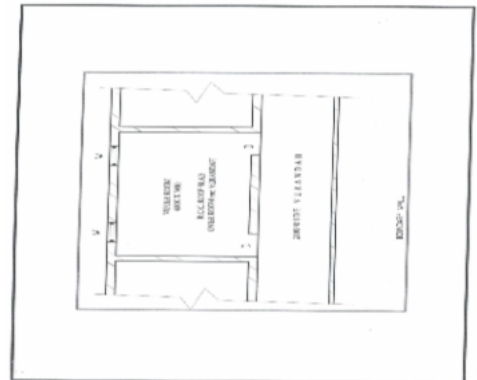

নির্বাচক নিবন্ধন আধিকারিকের স্বাক্ষর

Nazri Naksha

Google Map View

Polling Station Building Front View

Polling Station Front View

Cad View

Key MAP View

1 নাম : সুরজিৎ অধিকারী পিতার নাম: সুনীল অধিকারী বাড়ির নং : n0151 বয়স : 36 লিঙ্গ : পুরুষ	RGN1679786 ফটো উপলব্ধ	2 নাম : সমীর অধিকারী পিতার নাম: বিনোদ অধিকারী বাড়ির নং : n0152 বয়স : 60 লিঙ্গ : পুরুষ	WB/29/199/441528 ফটো উপলব্ধ	3 নাম : রবীন্দ্র অধিকারী পিতার নাম: বিনোদ অধিকারী বাড়ির নং : n0152 বয়স : 53 লিঙ্গ : পুরুষ	WB/29/199/441320 ফটো উপলব্ধ
4 নাম : দেবব্রত অধিকারী পিতার নাম: গোবর্দ্ধন অধিকারী বাড়ির নং : n0163 বয়স : 48 লিঙ্গ : পুরুষ	LBT1166586 ফটো উপলব্ধ	5 নাম : কাবেরী কর(অধিকারী) স্বামীর নাম: দেবব্রত অধিকারী বাড়ির নং : n0163 বয়স : 31 লিঙ্গ : মহিলা	RGN1809359 ফটো উপলব্ধ	6 নাম : সত্যব্রত অধিকারী পিতার নাম: গোবর্দ্ধন অধিকারী বাড়ির নং : n0163 বয়স : 45 লিঙ্গ : পুরুষ	LBT1165927 ফটো উপলব্ধ
7 নাম : শিপ্রা অধিকারী স্বামীর নাম: হারাধন অধিকারী বাড়ির নং : n0164 বয়স : 74 লিঙ্গ : মহিলা	WB/29/199/441207 ফটো উপলব্ধ	8 নাম : সুব্রত অধিকারী পিতার নাম: হারাধন অধিকারী বাড়ির নং : n0164 বয়স : 51 লিঙ্গ : পুরুষ	WB/29/199/441057 ফটো উপলব্ধ	9 নাম : কেশব অধিকারী পিতার নাম: সতীশ অধিকারী বাড়ির নং : n0189 বয়স : 72 লিঙ্গ : পুরুষ	WB/29/199/441006 ফটো উপলব্ধ
10 নাম : গীতারানী অধিকারী স্বামীর নাম: কেশব অধিকারী বাড়ির নং : n0189 বয়স : 64 লিঙ্গ : মহিলা	WB/29/199/441007 ফটো উপলব্ধ	11 নাম : শক্তি অধিকারী পিতার নাম: কেশব অধিকারী বাড়ির নং : n0189 বয়স : 45 লিঙ্গ : পুরুষ	LBT2257608 ফটো উপলব্ধ	12 নাম : বিজলী অধিকারী স্বামীর নাম: শক্তি অধিকারী বাড়ির নং : n0189 বয়স : 42 লিঙ্গ : মহিলা	LBT2195188 ফটো উপলব্ধ
13 নাম : মুক্তি অধিকারী পিতার নাম: কেশব অধিকারী বাড়ির নং : n0189 বয়স : 40 লিঙ্গ : মহিলা	RGN1377373 ফটো উপলব্ধ	14 নাম : রাজু অধিকারী পিতার নাম: গোবিন্দ অধিকারী বাড়ির নং : n0194 বয়স : 37 লিঙ্গ : পুরুষ	RGN1295039 ফটো উপলব্ধ	15 নাম : অনিমা অধিকারী স্বামীর নাম: তপন কুমার অধিকারী বাড়ির নং : n0221 বয়স : 47 লিঙ্গ : মহিলা	LBT1375708 ফটো উপলব্ধ
16 নাম : গোপাল চন্দ্র দাস পিতার নাম: নিত্যানন্দ দাস বাড়ির নং : n0189 বয়স : 56 লিঙ্গ : পুরুষ	RGN2012995 ফটো উপলব্ধ	17 নাম : চন্ডী রানী দাস স্বামীর নাম: গোপাল চন্দ্র দাস বাড়ির নং : n0189 বয়স : 51 লিঙ্গ : মহিলা	RGN2013001 ফটো উপলব্ধ	18 নাম : রবীন্দ্রনাথ দাস পিতার নাম: গোপাল চন্দ্র দাস বাড়ির নং : n0189 বয়স : 30 লিঙ্গ : পুরুষ	RGN2013019 ফটো উপলব্ধ
19 নাম : লক্ষী কান্ত দাস পিতার নাম: গোপাল দাস বাড়ির নং : এন01৮৯ বয়স : 27 লিঙ্গ : পুরুষ	RGN2227742 ফটো উপলব্ধ	20 নাম : রীনা অধিকারী স্বামীর নাম: সুনীল অধিকারী বাড়ির নং : n0151 বয়স : 65 লিঙ্গ : মহিলা	WB/29/199/441242 ফটো উপলব্ধ	21 নাম : মিনা অধিকারী পিতার নাম: তপন অধিকারী বাড়ির নং : এন0220 বয়স : 26 লিঙ্গ : মহিলা	RGN2246122 ফটো উপলব্ধ
22 নাম : তপন অধিকারী পিতার নাম: কৃষ্ণপদ অধিকারী বাড়ির নং : n0220 বয়স : 51 লিঙ্গ : পুরুষ	LBT1168285 ফটো উপলব্ধ	23 নাম : মহুয়া সী অধিকারী স্বামীর নাম: রাজু অধিকারী বাড়ির নং : এন0194 বয়স : 35 লিঙ্গ : মহিলা	RGN1532225 ফটো উপলব্ধ	24 নাম : লক্ষী দাস স্বামীর নাম: লক্ষীকান্ত দাস বাড়ির নং : এন0189 বয়স : 25 লিঙ্গ : মহিলা	RGN2602522 ফটো উপলব্ধ
25 নাম : নমিতা অধিকারী স্বামীর নাম: গোবিন্দ অধিকারী বাড়ির নং : n0194 বয়স : 56 লিঙ্গ : মহিলা	WB/29/199/441239 ফটো উপলব্ধ	26 নাম : শীলা অধিকারী স্বামীর নাম: গোবর্দ্ধন অধিকারী বাড়ির নং : n0163 বয়স : 72 লিঙ্গ : মহিলা	WB/29/199/441111 ফটো উপলব্ধ	27 নাম : সোনালী অধিকারী স্বামীর নাম: রবীন্দ্র অধিকারী বাড়ির নং : n0152 বয়স : 40 লিঙ্গ : মহিলা	LBT2014041 ফটো উপলব্ধ
28 নাম : সজু অধিকারী পিতার নাম: গোবিন্দ অধিকারী বাড়ির নং : n0194 বয়স : 34 লিঙ্গ : পুরুষ	RGN1600097 ফটো উপলব্ধ	29 নাম : সুপর্ণা অধিকারী স্বামীর নাম: সুমন্ত অধিকারী বাড়ির নং : n0164 বয়স : 38 লিঙ্গ : মহিলা	RGN1377167 ফটো উপলব্ধ	30 নাম : সুনীল অধিকারী পিতার নাম: বিনোদ অধিকারী বাড়ির নং : n0151 বয়স : 72 লিঙ্গ : পুরুষ	RGN2851046 ফটো উপলব্ধ