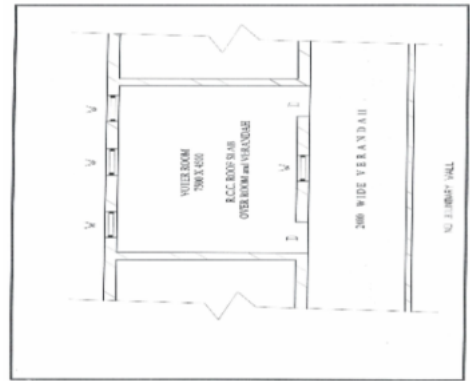

নির্বাচক নিবন্ধন আধিকারিকের স্বাক্ষর

Nazri Naksha

Google Map View

Polling Station Building Front View

Polling Station Front View

Cad View

Key MAP View

1 নাম : মানোয়ারা বিবি স্বামীর নাম: রহিম বাড়ির নং : n0035 বয়স : 58 লিঙ্গ : মহিলা	WB/29/200/012183	ফটো উপলব্ধ	2 নাম : সেক রহমত আলি পিতার নাম: সেক রহিম বক্স বাড়ির নং : n0035 বয়স : 37 লিঙ্গ : পুরুষ	RGN1296540	ফটো উপলব্ধ	3 নাম : ফিরোজা বিবি স্বামীর নাম: সেক রহমত আলি বাড়ির নং : n0035 বয়স : 34 লিঙ্গ : মহিলা	RGN1682079	ফটো উপলব্ধ
4 নাম : সেক রোবাবানী আলি পিতার নাম: সেক রহিম বক্স বাড়ির নং : n0035 বয়স : 35 লিঙ্গ : পুরুষ	RGN1681964	ফটো উপলব্ধ	5 নাম : জাহানারা খাতুন বিবি স্বামীর নাম: সেক রোবাবানী আলি বাড়ির নং : n0035 বয়স : 25 লিঙ্গ : মহিলা	RGN2562718	ফটো উপলব্ধ	6 নাম : বসুদেব অধিকারী পিতার নাম: দীনবন্ধু অধিকারী বাড়ির নং : n0054 বয়স : 39 লিঙ্গ : পুরুষ	GWV2622900	ফটো উপলব্ধ
7 নাম : শুভজিৎ অধিকারী পিতার নাম: জগবন্দু অধিকারী বাড়ির নং : n0064 বয়স : 25 লিঙ্গ : পুরুষ	RGN2562874	ফটো উপলব্ধ	8 নাম : দীনবন্ধু অধিকারী পিতার নাম: কানাইলাল অধিকারী বাড়ির নং : n0054 বয়স : 72 লিঙ্গ : পুরুষ	RGN2385631	ফটো উপলব্ধ	9 নাম : সবিতা অধিকারী স্বামীর নাম: দীনবন্ধু অধিকারী বাড়ির নং : n0054 বয়স : 67 লিঙ্গ : মহিলা	RGN2385656	ফটো উপলব্ধ
10 নাম : জগবন্দু অধিকারী পিতার নাম: কানাই অধিকারী বাড়ির নং : n0054 বয়স : 54 লিঙ্গ : পুরুষ	WB/29/200/012290	ফটো উপলব্ধ	11 নাম : পারুলবালা অধিকারী স্বামীর নাম: জগবন্দু অধিকারী বাড়ির নং : n0054 বয়স : 47 লিঙ্গ : মহিলা	GWV2003556	ফটো উপলব্ধ	12 নাম : আল্পনা অধিকারী স্বামীর নাম: ধুজ্জটি অধিকারী বাড়ির নং : n0064 বয়স : 64 লিঙ্গ : মহিলা	WB/29/200/012101	ফটো উপলব্ধ
13 নাম : সুজয় অধিকারী পিতার নাম: ধুজ্জটিপ্রসাদ অধিকারী বাড়ির নং : n0064 বয়স : 44 লিঙ্গ : পুরুষ	GWV2003572	ফটো উপলব্ধ	14 নাম : বন্দনা দাস(অধিকারী) স্বামীর নাম: সুজয় অধিকারী বাড়ির নং : n0064 বয়স : 30 লিঙ্গ : মহিলা	RGN1920784	ফটো উপলব্ধ	15 নাম : শুভঙ্কর অধিকারী পিতার নাম: কিরীটি ভূষণ অধিকারী বাড়ির নং : n0067 বয়স : 44 লিঙ্গ : পুরুষ	GWV1583301	ফটো উপলব্ধ
16 নাম : মৌসুমী দাস (অধিকারী) স্বামীর নাম: শুভঙ্কর অধিকারী বাড়ির নং : n0067 বয়স : 31 লিঙ্গ : মহিলা	RGN1812247	ফটো উপলব্ধ	17 নাম : কমল কুফ অধিকারী পিতার নাম: যজ্ঞেশ্বর অধিকারী বাড়ির নং : n0068 বয়স : 68 লিঙ্গ : পুরুষ	RGN2762318	ফটো উপলব্ধ	18 নাম : সীমা ঘোষ(অধিকারী) স্বামীর নাম: বাসুদেব অধিকারী বাড়ির নং : n0054 বয়স : 33 লিঙ্গ : মহিলা	RGN2014876	ফটো উপলব্ধ
19 নাম : ধুজ্জটিপ্রসাদ অধিকারী পিতার নাম: যজ্ঞেশ্বর অধিকারী বাড়ির নং : n0064 বয়স : 78 লিঙ্গ : পুরুষ	RGN2405298	ফটো উপলব্ধ	20 নাম : সুজাতা অধিকারী স্বামীর নাম: কিরীটি অধিকারী বাড়ির নং : n0067 বয়স : 69 লিঙ্গ : মহিলা	WB/29/200/012023	ফটো উপলব্ধ	21 নাম : কিরীটিভূষণ অধিকারী পিতার নাম: যজ্ঞেশ্বর অধিকারী বাড়ির নং : n0067 বয়স : 81 লিঙ্গ : পুরুষ	WB/29/200/012016	ফটো উপলব্ধ
22 নাম : মলয় অধিকারী পিতার নাম: ধুজ্জটি প্রসাদ অধিকারী বাড়ির নং : n0064 বয়স : 42 লিঙ্গ : পুরুষ	GWV2235307	ফটো উপলব্ধ	23 নাম : ফুদিরাম হেমরম পিতার নাম: শ্রীমন্তীকান্ত হেমরম বাড়ির নং : n0076 বয়স : 29 লিঙ্গ : পুরুষ	RGN2562676	ফটো উপলব্ধ	24 নাম : সোনিয়া সিং ঘোড়াই স্বামীর নাম: বরুণ ঘোড়াই বাড়ির নং : n0047 বয়স : 25 লিঙ্গ : মহিলা	RGN2562171	ফটো উপলব্ধ
25 নাম : লক্ষী সিং(ঘোড়াই) স্বামীর নাম: বিশ্বনাথ ঘোড়াই বাড়ির নং : n0043 বয়স : 34 লিঙ্গ : মহিলা	RGN1920867	ফটো উপলব্ধ	26 নাম : শ্যামল পাত্র পিতার নাম: কমল পাত্র বাড়ির নং : n0063 বয়স : 22 লিঙ্গ : পুরুষ	RGN2799948	ফটো উপলব্ধ	27 নাম : সুরজিৎ ঘোড়াই পিতার নাম: রবীন্দ্রনাথ ঘোড়াই বাড়ির নং : n0043 বয়স : 31 লিঙ্গ : পুরুষ	RGN1812163	ফটো উপলব্ধ
28 নাম : ঝুমা পাতর ঘোড়াই স্বামীর নাম: সুরাজীত ঘোড়াই বাড়ির নং : n0043 বয়স : 25 লিঙ্গ : মহিলা	RGN2514222	ফটো উপলব্ধ	29 নাম : বরুণ ঘোড়াই পিতার নাম: সীতারাম ঘোড়াই বাড়ির নং : n0047 বয়স : 35 লিঙ্গ : পুরুষ	RGN1601749	ফটো উপলব্ধ	30 নাম : তুলসী ঘোড়াই স্বামীর নাম: সীতারাম ঘোড়াই বাড়ির নং : n0047 বয়স : 59 লিঙ্গ : মহিলা	WB/29/200/012054	ফটো উপলব্ধ