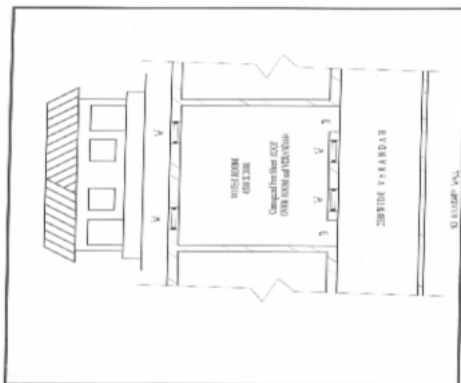

নির্বাচক নিবন্ধন আধিকারিকের স্বাক্ষর

Nazri Naksha

Google Map View

Polling Station Building Front View

Polling Station Front View

Cad View

Key MAP View

1 নাম : কামরুন বিবি স্বামীর নাম: জয়নাল আলি সেখ বাড়ির নং : n0009 বয়স : 82 লিঙ্গ : মহিলা ফটো উপলব্ধ	WB/29/199/306301	2 নাম : হাবিবুল রহমান সেখ পিতার নাম: জয়নাল সেখ বাড়ির নং : n0009 বয়স : 67 লিঙ্গ : পুরুষ ফটো উপলব্ধ	RGN2309912	3 নাম : নরেনেহার বিবি স্বামীর নাম: হাবিবুল রহমান সেখ বাড়ির নং : n0009 বয়স : 61 লিঙ্গ : মহিলা ফটো উপলব্ধ	RGN2418499
4 নাম : রোজিনা বিবি স্বামীর নাম: মাজফর রহমান বাড়ির নং : n0009 বয়স : 30 লিঙ্গ : মহিলা ফটো উপলব্ধ	RGN1908193	5 নাম : সেক হামিদুল আলি পিতার নাম: সেক খতিব আলি বাড়ির নং : n0149 বয়স : 31 লিঙ্গ : পুরুষ ফটো উপলব্ধ	RGN1792340	6 নাম : রফিক আলি নস্কর পিতার নাম: খতিব আলি নস্কর বাড়ির নং : n0171 বয়স : 35 লিঙ্গ : পুরুষ ফটো উপলব্ধ	RGN1509231
7 নাম : হুসনারা খাতুন (বিবি) স্বামীর নাম: রফিক আলি নস্কর বাড়ির নং : n0171 বয়স : 37 লিঙ্গ : মহিলা ফটো উপলব্ধ	RGN1509249	8 নাম : রসিদা বিবি স্বামীর নাম: খতিব নস্কর সেখ বাড়ির নং : n0171 বয়স : 72 লিঙ্গ : মহিলা ফটো উপলব্ধ	WB/29/199/306516	9 নাম : রসিদা আলি নস্কর পিতার নাম: খতিব আলি নস্কর বাড়ির নং : n0171 বয়স : 46 লিঙ্গ : পুরুষ ফটো উপলব্ধ	RGN1509256
10 নাম : আসগর আলি সেক পিতার নাম: জব্বর আলি সেক বাড়ির নং : n0172 বয়স : 43 লিঙ্গ : পুরুষ ফটো উপলব্ধ	RGN1509280	11 নাম : আব্বাস আলি সেক পিতার নাম: জব্বর আলি সেক বাড়ির নং : n0172 বয়স : 41 লিঙ্গ : পুরুষ ফটো উপলব্ধ	RGN1509272	12 নাম : লুৎফর আলি সেক পিতার নাম: জব্বর আলি সেক বাড়ির নং : n0172 বয়স : 37 লিঙ্গ : পুরুষ ফটো উপলব্ধ	RGN1509298
13 নাম : সালেহা বিবি স্বামীর নাম: আয়সল সেখ বাড়ির নং : n0173 বয়স : 64 লিঙ্গ : মহিলা ফটো উপলব্ধ	WB/29/199/306128	14 নাম : সেখ মুকলে আজম পিতার নাম: মুখলে আজম সেখ বাড়ির নং : n0173 বয়স : 50 লিঙ্গ : পুরুষ ফটো উপলব্ধ	LBT1974310	15 নাম : জাবেদা বিবি স্বামীর নাম: মুখলে আজম সেখ বাড়ির নং : n0173 বয়স : 47 লিঙ্গ : মহিলা ফটো উপলব্ধ	LBT1385855
16 নাম : সেক আব্দুল সাত্তার পিতার নাম: সেক আয়সন আলি বাড়ির নং : n0173 বয়স : 46 লিঙ্গ : পুরুষ ফটো উপলব্ধ	LBT1974302	17 নাম : ইস্মাতারা বিবি স্বামীর নাম: সাবির আলি সেক বাড়ির নং : n0173 বয়স : 39 লিঙ্গ : মহিলা ফটো উপলব্ধ	RGN1509306	18 নাম : সাবির আলি সেক পিতার নাম: আয়সন আলি সেক বাড়ির নং : n0173 বয়স : 38 লিঙ্গ : পুরুষ ফটো উপলব্ধ	RGN1509314
19 নাম : মমেনা বিবি স্বামীর নাম: আব্দুল সাত্তার সেক বাড়ির নং : n0173 বয়স : 37 লিঙ্গ : মহিলা ফটো উপলব্ধ	RGN1509322	20 নাম : সাহানা বিবি স্বামীর নাম: সেক মঞ্জলা আলি বাড়ির নং : n0181 বয়স : 57 লিঙ্গ : মহিলা ফটো উপলব্ধ	RGN2737922	21 নাম : জানে আলম সেক স্বামীর নাম: সেক আলম সেক মায়ের নাম: সফিলা বিবি বাড়ির নং : n0181 বয়স : 35 লিঙ্গ : পুরুষ ফটো উপলব্ধ	RGN1509348
22 নাম : সেক শাহ আলম পিতার নাম: সেক মঞ্জলা বাড়ির নং : n0181 বয়স : 36 লিঙ্গ : পুরুষ ফটো উপলব্ধ	RGN1509330	23 নাম : সেক সুরেআলম পিতার নাম: সেক মঞ্জলা বাড়ির নং : n0181 বয়স : 32 লিঙ্গ : পুরুষ ফটো উপলব্ধ	RGN1898402	24 নাম : আসমা বিবি স্বামীর নাম: সেক আককাশ আলি বাড়ির নং : n0182 বয়স : 54 লিঙ্গ : মহিলা ফটো উপলব্ধ	LBT2182632
25 নাম : ফরিদ মল্লিক পিতার নাম: সাজেদ মল্লিক বাড়ির নং : n0183 বয়স : 39 লিঙ্গ : পুরুষ ফটো উপলব্ধ	RGN1509355	26 নাম : মাজেদা বিবি স্বামীর নাম: ফরিদ মল্লিক বাড়ির নং : n0183 বয়স : 37 লিঙ্গ : মহিলা ফটো উপলব্ধ	RGN1908102	27 নাম : পিয়ারজান বিবি স্বামীর নাম: সেক বাসেদ আলি বাড়ির নং : n0171 বয়স : 62 লিঙ্গ : মহিলা ফটো উপলব্ধ	RGN2954097
28 নাম : রুকসাহানারা বিবি স্বামীর নাম: সেক মাসুম আলি বাড়ির নং : n0186 বয়স : 34 লিঙ্গ : মহিলা ফটো উপলব্ধ	RGN1592575	29 নাম : সাকিনা বিবি স্বামীর নাম: জব্বর সেখ বাড়ির নং : n0172 বয়স : 56 লিঙ্গ : মহিলা ফটো উপলব্ধ	WB/29/199/306142	30 নাম : ফতেমা বিবি স্বামীর নাম: রসিদা আলি নস্কর বাড়ির নং : n0171 বয়স : 43 লিঙ্গ : মহিলা ফটো উপলব্ধ	RGN1509264