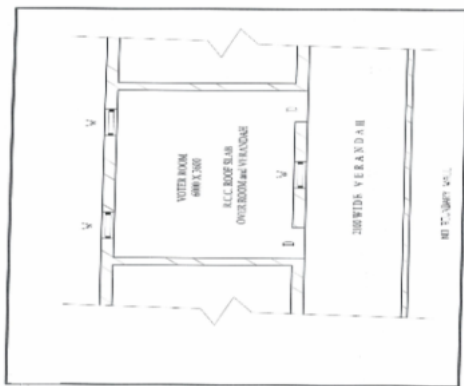

নির্বাচক নিবন্ধন আধিকারিকের স্বাক্ষর

Nazri Naksha

Google Map View

Polling Station Building Front View

Polling Station Front View

Cad View

Key MAP View

1 নাম : সুর্মিনা বিবি স্বামীর নাম: সেক মনতাজ আলি বাড়ির নং : n0044 বয়স : 54 লিঙ্গ : মহিলা	WB/29/200/018024	ফটো উপলব্ধ	2 নাম : মহিরুমা বিবি স্বামীর নাম: সেক মনসুর আলি বাড়ির নং : n0044 বয়স : 43 লিঙ্গ : মহিলা	RGN1921170	ফটো উপলব্ধ	3 নাম : মহম্মদ আলম পিতার নাম: আবুল আনসারি বাড়ির নং : n0102 বয়স : 43 লিঙ্গ : পুরুষ	GWV2623122	ফটো উপলব্ধ
4 নাম : সেক নাসের আলি পিতার নাম: জুমান আলি বাড়ির নং : n0104 বয়স : 38 লিঙ্গ : পুরুষ	RGN0268375	ফটো উপলব্ধ	5 নাম : মরজিনা বিবি স্বামীর নাম: সেক নাসের আলি বাড়ির নং : n0104 বয়স : 31 লিঙ্গ : মহিলা	RGN1984723	ফটো উপলব্ধ	6 নাম : ওহিদা খাতুন স্বামীর নাম: সেক শের আলি বাড়ির নং : n0210 বয়স : 34 লিঙ্গ : মহিলা	RGN1681139	ফটো উপলব্ধ
7 নাম : সেইদুল মল্লিক পিতার নাম: সদিরুদ্দিন মল্লিক বাড়ির নং : n0016 বয়স : 45 লিঙ্গ : পুরুষ	GWV2236313	ফটো উপলব্ধ	8 নাম : সিরত ফতেমা বিবি স্বামীর নাম: সেইদুল মল্লিক বাড়ির নং : n0016 বয়স : 34 লিঙ্গ : মহিলা	RGN1682822	ফটো উপলব্ধ	9 নাম : মইদুল ইসলাম মল্লিক পিতার নাম: সদিরুদ্দিন মল্লিক বাড়ির নং : n0016 বয়স : 42 লিঙ্গ : পুরুষ	GWV2236321	ফটো উপলব্ধ
10 নাম : হাজেরা বিবি স্বামীর নাম: সদিরুদ্দিন বাড়ির নং : n0016 বয়স : 68 লিঙ্গ : মহিলা	WB/29/200/018063	ফটো উপলব্ধ	11 নাম : শাজাহান মল্লিক পিতার নাম: সদিরুদ্দিন বাড়ির নং : n0016 বয়স : 45 লিঙ্গ : পুরুষ	GWV1583616	ফটো উপলব্ধ	12 নাম : সেক হাসিবুল রহমান পিতার নাম: সেক সলিম আহম্মাদ বাড়ির নং : n0051 বয়স : 37 লিঙ্গ : পুরুষ	RGN1382506	ফটো উপলব্ধ
13 নাম : সেক মফিজুল রহমান পিতার নাম: সেক সলিম আহম্মাদ বাড়ির নং : n0051 বয়স : 36 লিঙ্গ : পুরুষ	RGN1382670	ফটো উপলব্ধ	14 নাম : সেক সেরাজুল আহমেদ পিতার নাম: সেক নসিউদ্দিন বাড়ির নং : n0051 বয়স : 65 লিঙ্গ : পুরুষ	WB/29/200/018227	ফটো উপলব্ধ	15 নাম : সেক আলফাজুদ্দিন পিতার নাম: সেক নসিউদ্দিন বাড়ির নং : n0051 বয়স : 60 লিঙ্গ : পুরুষ	WB/29/200/018054	ফটো উপলব্ধ
16 নাম : মায়্যা বিবি স্বামীর নাম: সেক মুরশেদ আলি বাড়ির নং : n0041 বয়স : 56 লিঙ্গ : মহিলা	WB/29/200/018441	ফটো উপলব্ধ	17 নাম : সেক জুমান আলি পিতার নাম: সেক জহর আলি বাড়ির নং : n0042 বয়স : 82 লিঙ্গ : পুরুষ	WB/29/200/018181	ফটো উপলব্ধ	18 নাম : নুরজাহান বিবি স্বামীর নাম: তাহের আলি বাড়ির নং : n0042 বয়স : 45 লিঙ্গ : মহিলা	RGN1382613	ফটো উপলব্ধ
19 নাম : আসমা বিবি স্বামীর নাম: রফিকআহম্মাদ বাড়ির নং : n0045 বয়স : 56 লিঙ্গ : মহিলা	WB/29/200/018178	ফটো উপলব্ধ	20 নাম : সেক রকিবুদ্দিন পিতার নাম: সেক রফিক আহম্মাদ বাড়ির নং : n0045 বয়স : 42 লিঙ্গ : পুরুষ	GWV2623254	ফটো উপলব্ধ	21 নাম : সেক রিয়াজুদ্দিন পিতার নাম: সেক রফিক আহম্মাদ বাড়ির নং : n0045 বয়স : 40 লিঙ্গ : পুরুষ	GWV2623262	ফটো উপলব্ধ
22 নাম : আন্তরী বিবি স্বামীর নাম: সেক রকিবুদ্দিন বিবি বাড়ির নং : n0045 বয়স : 34 লিঙ্গ : মহিলা	RGN1921246	ফটো উপলব্ধ	23 নাম : সেক সেরাজুদ্দিন পিতার নাম: সেক রফিক আহমেদ বাড়ির নং : n0045 বয়স : 31 লিঙ্গ : পুরুষ	RGN1921238	ফটো উপলব্ধ	24 নাম : সেক ফাইজুদ্দিন পিতার নাম: সেরাজুদ্দিন আলি বাড়ির নং : n0047 বয়স : 68 লিঙ্গ : পুরুষ	WB/29/200/018409	ফটো উপলব্ধ
25 নাম : উজিরন বিবি স্বামীর নাম: সেক ফাইজুদ্দিন বাড়ির নং : n0047 বয়স : 58 লিঙ্গ : মহিলা	WB/29/200/018410	ফটো উপলব্ধ	26 নাম : সেক খইরুদ্দিন পিতার নাম: সেক ফাইজুদ্দিন বাড়ির নং : n0047 বয়স : 32 লিঙ্গ : পুরুষ	RGN1682749	ফটো উপলব্ধ	27 নাম : লুতফা বিবি স্বামীর নাম: সেক সলিমআহম্মাদ বাড়ির নং : n0051 বয়স : 61 লিঙ্গ : মহিলা	WB/29/200/018133	ফটো উপলব্ধ
28 নাম : রাজিয়া বিবি স্বামীর নাম: সেক সেরাজুল আহমেদ বাড়ির নং : n0051 বয়স : 55 লিঙ্গ : মহিলা	WB/29/200/018134	ফটো উপলব্ধ	29 নাম : লায়লাতুল বিবি স্বামীর নাম: সেক আলফাজুদ্দিন বাড়ির নং : n0051 বয়স : 53 লিঙ্গ : মহিলা	RGN2316040	ফটো উপলব্ধ	30 নাম : সেক মুসলেম আলি পিতার নাম: সেক নসিউদ্দিন বাড়ির নং : n0051 বয়স : 53 লিঙ্গ : পুরুষ	WB/29/200/018224	ফটো উপলব্ধ