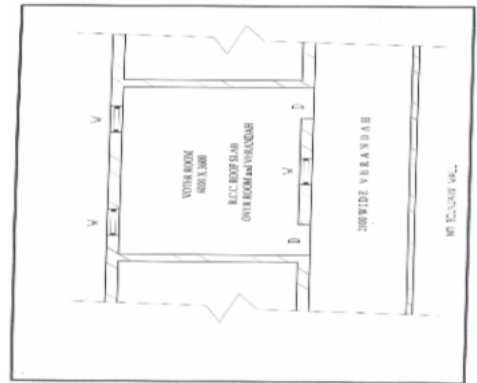

নির্বাচক নিবন্ধন আধিকারিকের স্বাক্ষর

Nazri Naksha

Google Map View

Polling Station Building Front View

Polling Station Front View

Cad View

Key MAP View

1 নাম : মংলী বান্ধে স্বামীর নাম: লাল মোহন বান্ধে বাড়ির নং : n0159 বয়স : 34 লিঙ্গ : মহিলা	RGN1682418 ফটো উপলব্ধ	2 নাম : তিলোত্তমা আদক স্বামীর নাম: কৃষ্ণপ্রসাদ আদক বাড়ির নং : n0054 বয়স : 83 লিঙ্গ : মহিলা	WB/29/200/027475 ফটো উপলব্ধ	3 নাম : অর্চনা আদক স্বামীর নাম: সুধাংশু আদক বাড়ির নং : n0054 বয়স : 59 লিঙ্গ : মহিলা	WB/29/200/027550 ফটো উপলব্ধ
4 নাম : সুধাংশু আদক পিতার নাম: কৃষ্ণপ্রসাদ আদক বাড়ির নং : n0054 বয়স : 66 লিঙ্গ : পুরুষ	WB/29/200/027001 ফটো উপলব্ধ	5 নাম : মঞ্জুষা আদক পিতার নাম: সুধাংশু আদক বাড়ির নং : n0054 বয়স : 31 লিঙ্গ : মহিলা	RGN1921444 ফটো উপলব্ধ	6 নাম : শুভব্রত আদক পিতার নাম: সুধাংশু আদক বাড়ির নং : N0054 বয়স : 27 লিঙ্গ : পুরুষ	RGN2218295 ফটো উপলব্ধ
7 নাম : মিঠু কর(মাইতি) স্বামীর নাম: শংকর মাইতি বাড়ির নং : n0148 বয়স : 37 লিঙ্গ : মহিলা	RGN1683093 ফটো উপলব্ধ	8 নাম : মনিকা রানী জানা মাইতি স্বামীর নাম: মলয় মাইতি বাড়ির নং : এন0099 বয়স : 29 লিঙ্গ : মহিলা	RGN2252070 ফটো উপলব্ধ	9 নাম : শিখা পাল দাস স্বামীর নাম: শ্রীমন্ত দাস বাড়ির নং : এন0033 বয়স : 28 লিঙ্গ : মহিলা	RGN2251932 ফটো উপলব্ধ
10 নাম : মিঠু দাস স্বামীর নাম: অভিজিৎ দাস বাড়ির নং : এন0022 বয়স : 30 লিঙ্গ : মহিলা	RGN2252088 ফটো উপলব্ধ	11 নাম : ভাস্কর দাস পিতার নাম: স্বপন দাস বাড়ির নং : n0023 বয়স : 31 লিঙ্গ : পুরুষ	RGN1984764 ফটো উপলব্ধ	12 নাম : রাহুল দাস পিতার নাম: মানিক দাস বাড়ির নং : এন0058 বয়স : 21 লিঙ্গ : পুরুষ	RGN2860856 ফটো উপলব্ধ
13 নাম : শম্ভু দাস পিতার নাম: মধুসূদন দাস বাড়ির নং : n0021 বয়স : 43 লিঙ্গ : পুরুষ	GWV2236834 ফটো উপলব্ধ	14 নাম : মৌসুমি পাল দাস স্বামীর নাম: প্রসেনজিৎ দাস বাড়ির নং : এন0028 বয়স : 27 লিঙ্গ : মহিলা	RGN2251981 ফটো উপলব্ধ	15 নাম : বিশুজিৎ দাস পিতার নাম: সুদর্শন দাস বাড়ির নং : এন0022 বয়স : 43 লিঙ্গ : পুরুষ	GWV2008720 ফটো উপলব্ধ
16 নাম : অভিজিৎ দাস পিতার নাম: সুদর্শন দাস বাড়ির নং : n0022 বয়স : 38 লিঙ্গ : পুরুষ	GWV2623635 ফটো উপলব্ধ	17 নাম : গৌরাজ দাস পিতার নাম: যুধিষ্ঠীর দাস বাড়ির নং : n0029 বয়স : 25 লিঙ্গ : পুরুষ	RGN2549582 ফটো উপলব্ধ	18 নাম : দীপঙ্কর দাস পিতার নাম: গোপাল দাস বাড়ির নং : n0020 বয়স : 25 লিঙ্গ : পুরুষ	RGN2549616 ফটো উপলব্ধ
19 নাম : স্মিতিলেখা দাস স্বামীর নাম: বৃন্দদেব দাস বাড়ির নং : N0055 বয়স : 28 লিঙ্গ : মহিলা	SKS1931856 ফটো উপলব্ধ	20 নাম : নিরঞ্জন দাস পিতার নাম: গোবিন্দ দাস বাড়ির নং : n0020 বয়স : 67 লিঙ্গ : পুরুষ	WB/29/200/027181 ফটো উপলব্ধ	21 নাম : জ্যোত্স্না দাস স্বামীর নাম: নিরঞ্জন দাস বাড়ির নং : n0020 বয়স : 60 লিঙ্গ : মহিলা	WB/29/200/027164 ফটো উপলব্ধ
22 নাম : সঞ্জয় দাস পিতার নাম: নিরঞ্জন দাস বাড়ির নং : n0020 বয়স : 43 লিঙ্গ : পুরুষ	GWV2008696 ফটো উপলব্ধ	23 নাম : কাকলী দাস স্বামীর নাম: সঞ্জয় দাস বাড়ির নং : n0020 বয়স : 39 লিঙ্গ : মহিলা	RGN1382969 ফটো উপলব্ধ	24 নাম : গোপাল দাস পিতার নাম: নিরঞ্জন দাস বাড়ির নং : n0020 বয়স : 43 লিঙ্গ : পুরুষ	GWV2008688 ফটো উপলব্ধ
25 নাম : ভগবতী দাস স্বামীর নাম: গোপাল দাস বাড়ির নং : n0020 বয়স : 42 লিঙ্গ : মহিলা	RGN0272633 ফটো উপলব্ধ	26 নাম : মধুসূদন দাস পিতার নাম: বঙ্কিম দাস বাড়ির নং : n0021 বয়স : 65 লিঙ্গ : পুরুষ	WB/29/200/027530 ফটো উপলব্ধ	27 নাম : রানীবালা দাস স্বামীর নাম: মধুসূদন দাস বাড়ির নং : n0021 বয়স : 57 লিঙ্গ : মহিলা	WB/29/200/027430 ফটো উপলব্ধ
28 নাম : ভগবতী পাল(দাস) স্বামীর নাম: শম্ভু দাস বাড়ির নং : n0021 বয়স : 39 লিঙ্গ : মহিলা	RGN1984798 ফটো উপলব্ধ	29 নাম : সুদর্শন দাস পিতার নাম: বঙ্কিম দাস বাড়ির নং : n0022 বয়স : 63 লিঙ্গ : পুরুষ	WB/29/200/027745 ফটো উপলব্ধ	30 নাম : বিজল দাস স্বামীর নাম: সুদর্শন দাস বাড়ির নং : n0022 বয়স : 56 লিঙ্গ : মহিলা	WB/29/200/027755 ফটো উপলব্ধ