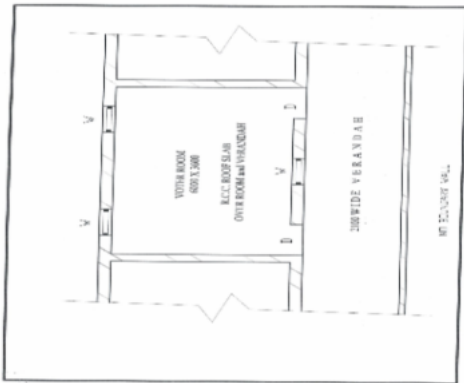

নির্বাচক নিবন্ধন আধিকারিকের স্বাক্ষর

Nazri Naksha

Google Map View

Polling Station Building Front View

Polling Station Front View

Cad View

Key MAP View

1 নাম : মংলী বান্ধে স্বামীর নাম: লাল মোহন বান্ধে বাড়ির নং : n0159 বয়স : 34 লিঙ্গ : মহিলা	RGN1682418 ফটো উপলব্ধ	2 নাম : তিলোত্তমা আদক স্বামীর নাম: কৃষ্ণপ্রসাদ আদক বাড়ির নং : n0054 বয়স : 83 লিঙ্গ : মহিলা	WB/29/200/027475 ফটো উপলব্ধ	3 নাম : অর্চনা আদক স্বামীর নাম: সুধাংশু আদক বাড়ির নং : n0054 বয়স : 59 লিঙ্গ : মহিলা	WB/29/200/027550 ফটো উপলব্ধ
4 নাম : সুধাংশু আদক পিতার নাম: কৃষ্ণপ্রসাদ আদক বাড়ির নং : n0054 বয়স : 66 লিঙ্গ : পুরুষ	WB/29/200/027001 ফটো উপলব্ধ	5 নাম : মঞ্জুষা আদক পিতার নাম: সুধাংশু আদক বাড়ির নং : n0054 বয়স : 31 লিঙ্গ : মহিলা	RGN1921444 ফটো উপলব্ধ	6 নাম : শুভব্রত আদক পিতার নাম: সুধাংশু আদক বাড়ির নং : N0054 বয়স : 27 লিঙ্গ : পুরুষ	RGN2218295 ফটো উপলব্ধ
7 নাম : মিঠু কর(মাইতি) স্বামীর নাম: শংকর মাইতি বাড়ির নং : n0148 বয়স : 37 লিঙ্গ : মহিলা	RGN1683093 ফটো উপলব্ধ	8 নাম : মনিকা রানী জানা মাইতি স্বামীর নাম: মলয় মাইতি বাড়ির নং : এন0099 বয়স : 29 লিঙ্গ : মহিলা	RGN2252070 ফটো উপলব্ধ	9 নাম : শিখা পাল দাস স্বামীর নাম: শ্রীমন্ত দাস বাড়ির নং : এন0033 বয়স : 28 লিঙ্গ : মহিলা	RGN2251932 ফটো উপলব্ধ
10 নাম : মিঠু দাস স্বামীর নাম: অভিজিৎ দাস বাড়ির নং : এন0022 বয়স : 30 লিঙ্গ : মহিলা	RGN2252088 ফটো উপলব্ধ	11 নাম : ভাস্কর দাস পিতার নাম: স্বপন দাস বাড়ির নং : n0023 বয়স : 31 লিঙ্গ : পুরুষ	RGN1984764 ফটো উপলব্ধ	12 নাম : রাহুল দাস পিতার নাম: মানিক দাস বাড়ির নং : এন0058 বয়স : 21 লিঙ্গ : পুরুষ	RGN2860856 ফটো উপলব্ধ
13 নাম : শম্ভু দাস পিতার নাম: মধুসূদন দাস বাড়ির নং : n0021 বয়স : 43 লিঙ্গ : পুরুষ	GWV2236834 ফটো উপলব্ধ	14 নাম : মৌসুমি পাল দাস স্বামীর নাম: প্রসেনজিৎ দাস বাড়ির নং : এন0028 বয়স : 27 লিঙ্গ : মহিলা	RGN2251981 ফটো উপলব্ধ	15 নাম : বিশুজিৎ দাস পিতার নাম: সুদর্শন দাস বাড়ির নং : এন0022 বয়স : 43 লিঙ্গ : পুরুষ	GWV2008720 ফটো উপলব্ধ
16 নাম : অভিজিৎ দাস পিতার নাম: সুদর্শন দাস বাড়ির নং : n0022 বয়স : 38 লিঙ্গ : পুরুষ	GWV2623635 ফটো উপলব্ধ	17 নাম : গৌরাজ দাস পিতার নাম: যুধিষ্ঠীর দাস বাড়ির নং : n0029 বয়স : 25 লিঙ্গ : পুরুষ	RGN2549582 ফটো উপলব্ধ	18 নাম : দীপঙ্কর দাস পিতার নাম: গোপাল দাস বাড়ির নং : n0020 বয়স : 25 লিঙ্গ : পুরুষ	RGN2549616 ফটো উপলব্ধ
19 নাম : স্মিতিলেখা দাস স্বামীর নাম: বৃন্দদেব দাস বাড়ির নং : N0055 বয়স : 28 লিঙ্গ : মহিলা	SKS1931856 ফটো উপলব্ধ	20 নাম : নিরঞ্জন দাস পিতার নাম: গোবিন্দ দাস বাড়ির নং : n0020 বয়স : 67 লিঙ্গ : পুরুষ	WB/29/200/027181 ফটো উপলব্ধ	21 নাম : জ্যোত্স্না দাস স্বামীর নাম: নিরঞ্জন দাস বাড়ির নং : n0020 বয়স : 60 লিঙ্গ : মহিলা	WB/29/200/027164 ফটো উপলব্ধ
22 নাম : সঞ্জয় দাস পিতার নাম: নিরঞ্জন দাস বাড়ির নং : n0020 বয়স : 43 লিঙ্গ : পুরুষ	GWV2008696 ফটো উপলব্ধ	23 নাম : কাকলী দাস স্বামীর নাম: সঞ্জয় দাস বাড়ির নং : n0020 বয়স : 39 লিঙ্গ : মহিলা	RGN1382969 ফটো উপলব্ধ	24 নাম : গোপাল দাস পিতার নাম: নিরঞ্জন দাস বাড়ির নং : n0020 বয়স : 43 লিঙ্গ : পুরুষ	GWV2008688 ফটো উপলব্ধ
25 নাম : ভগবতী দাস স্বামীর নাম: গোপাল দাস বাড়ির নং : n0020 বয়স : 42 লিঙ্গ : মহিলা	RGN0272633 ফটো উপলব্ধ	26 নাম : মধুসূদন দাস পিতার নাম: বঙ্কিম দাস বাড়ির নং : n0021 বয়স : 65 লিঙ্গ : পুরুষ	WB/29/200/027530 ফটো উপলব্ধ	27 নাম : রানীবালা দাস স্বামীর নাম: মধুসূদন দাস বাড়ির নং : n0021 বয়স : 57 লিঙ্গ : মহিলা	WB/29/200/027430 ফটো উপলব্ধ
28 নাম : ভগবতী পাল(দাস) স্বামীর নাম: শম্ভু দাস বাড়ির নং : n0021 বয়স : 39 লিঙ্গ : মহিলা	RGN1984798 ফটো উপলব্ধ	29 নাম : সুদর্শন দাস পিতার নাম: বঙ্কিম দাস বাড়ির নং : n0022 বয়স : 63 লিঙ্গ : পুরুষ	WB/29/200/027745 ফটো উপলব্ধ	30 নাম : বিজল দাস স্বামীর নাম: সুদর্শন দাস বাড়ির নং : n0022 বয়স : 56 লিঙ্গ : মহিলা	WB/29/200/027755 ফটো উপলব্ধ