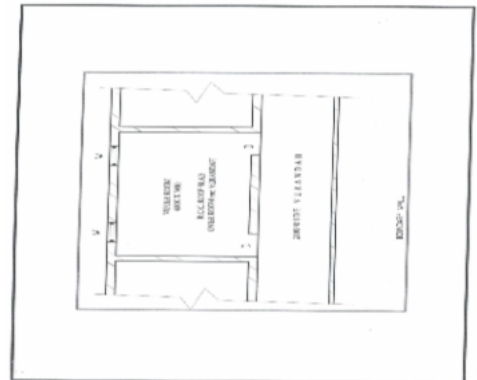

নির্বাচক নিবন্ধন আধিকারিকের স্বাক্ষর

Nazri Naksha

Google Map View

Polling Station Building Front View

Polling Station Front View

Cad View

Key MAP View

| | | | | | |
|--|--------------------------|---|--------------------------|--|--------------------------------|
| 1 নাম : মমতাজ বিবি স্বামীর নাম : সেক রুৎফর রহমান বাড়ির নং : n0054 বয়স : 35 লিঙ্গ : মহিলা | RGN1813393 ফটো উপলব্ধ | 2 নাম : জাহানারা বিবি স্বামীর নাম : নাজির হোসেন বাড়ির নং : n0054 বয়স : 41 লিঙ্গ : মহিলা | GWV2623866 ফটো উপলব্ধ | 3 নাম : আলেহা বিবি স্বামীর নাম : সেক ফিরোজ আলি বাড়ির নং : n0054 বয়স : 36 লিঙ্গ : মহিলা | RGN1383264 ফটো উপলব্ধ |
| 4 নাম : সেক ফিরোজ আলি পিতার নাম : সেক কোরবান আলি বাড়ির নং : n0054 বয়স : 44 লিঙ্গ : পুরুষ | GWV2623874 ফটো উপলব্ধ | 5 নাম : সেক রুৎফর রহমান পিতার নাম : সেক কোরবান আলি বাড়ির নং : n0054 বয়স : 46 লিঙ্গ : পুরুষ | RGN1528223 ফটো উপলব্ধ | 6 নাম : গুলজান বিবি স্বামীর নাম : সেক কোরবান আলি বাড়ির নং : n0054 বয়স : 75 লিঙ্গ : মহিলা | WB/29/200/021169 ফটো উপলব্ধ |
| 7 নাম : সেক খাতিব আহমেদ পিতার নাম : সেক নাজির হোসেন বাড়ির নং : n0054 বয়স : 25 লিঙ্গ : পুরুষ | RGN2560233 ফটো উপলব্ধ | 8 নাম : করিমন বিবি স্বামীর নাম : সেক জাকির হোসেন বাড়ির নং : n0054 বয়স : 38 লিঙ্গ : মহিলা | RGN2560027 ফটো উপলব্ধ | 9 নাম : সেক ফয়েজ আলি পিতার নাম : সেক কোরবান আলি বাড়ির নং : n0054 বয়স : 40 লিঙ্গ : পুরুষ | RGN0274290 ফটো উপলব্ধ |
| 10 নাম : সেক নাজির হোসেন পিতার নাম : সেক কোরবান আলি বাড়ির নং : n0054 বয়স : 55 লিঙ্গ : পুরুষ | RGN2575314 ফটো উপলব্ধ | 11 নাম : সেখ জাকির হোসেন পিতার নাম : সেক কোরবান আলি বাড়ির নং : n0054 বয়স : 51 লিঙ্গ : পুরুষ | GWV2005726 ফটো উপলব্ধ | 12 নাম : সেক মোশারফ আলি পিতার নাম : সেক নাজির হোসেন বাড়ির নং : এন0054 বয়স : 24 লিঙ্গ : পুরুষ | RGN2604601 ফটো উপলব্ধ |
| 13 নাম : সাবিনা বিবি স্বামীর নাম : সেক ফয়েজ আলি বাড়ির নং : n0054 বয়স : 32 লিঙ্গ : মহিলা | RGN2178689 ফটো উপলব্ধ | 14 নাম : সেক মাবুদ পিতার নাম : সেক বসির বাড়ির নং : n0178 বয়স : 49 লিঙ্গ : পুরুষ | RGN2101756 ফটো উপলব্ধ | 15 নাম : সেক মজাহফুর আলি পিতার নাম : সেক ওসমান আলি বাড়ির নং : n0053 বয়স : 29 লিঙ্গ : পুরুষ | RGN2015865 ফটো উপলব্ধ |
| 16 নাম : আরজিনা বিবি স্বামীর নাম : সেক নূর ইসলাম বাড়ির নং : এন0027 বয়স : 27 লিঙ্গ : মহিলা | RGN2252393 ফটো উপলব্ধ | 17 নাম : সেক সাকির আলি পিতার নাম : সেক কালু আলি বাড়ির নং : এন0002 বয়স : 28 লিঙ্গ : পুরুষ | RGN2604635 ফটো উপলব্ধ | 18 নাম : সেক সাকিল আলি পিতার নাম : সেক কালু আলি বাড়ির নং : এন0002 বয়স : 24 লিঙ্গ : পুরুষ | RGN2604650 ফটো উপলব্ধ |
| 19 নাম : সেক হাতেম আলি পিতার নাম : সেক হাসমত আলি বাড়ির নং : n0027 বয়স : 71 লিঙ্গ : পুরুষ | RGN2636496 ফটো উপলব্ধ | 20 নাম : জসিমিন বিবি স্বামীর নাম : সেক হাতেম আলি বাড়ির নং : n0027 বয়স : 62 লিঙ্গ : মহিলা | RGN2636421 ফটো উপলব্ধ | 21 নাম : সেক নূর ইসলাম পিতার নাম : সেক হাতেম আলি বাড়ির নং : N0027 বয়স : 28 লিঙ্গ : পুরুষ | RGN2178655 ফটো উপলব্ধ |
| 22 নাম : শায়নাজ বিবি স্বামীর নাম : সেক আয়জার হোসেন বাড়ির নং : n0055 বয়স : 28 লিঙ্গ : মহিলা | RGN2101731 ফটো উপলব্ধ | 23 নাম : সেক আয়জার হোসেন পিতার নাম : জবেদ আলি বাড়ির নং : n0055 বয়স : 34 লিঙ্গ : পুরুষ | RGN1683218 ফটো উপলব্ধ | 24 নাম : সাহানারা বিবি স্বামীর নাম : সেক আকবর আলি বাড়ির নং : n0055 বয়স : 35 লিঙ্গ : মহিলা | RGN1813450 ফটো উপলব্ধ |
| 25 নাম : সেক আকবর আলি পিতার নাম : সেক জবেদ আলি বাড়ির নং : n0055 বয়স : 41 লিঙ্গ : পুরুষ | GWV2623940 ফটো উপলব্ধ | 26 নাম : আয়েসা বিবি স্বামীর নাম : সেক জবেদ আলি বাড়ির নং : n0055 বয়স : 68 লিঙ্গ : মহিলা | RGN2343242 ফটো উপলব্ধ | 27 নাম : সেক জবেদ আলি পিতার নাম : সেক করিম বক্স বাড়ির নং : n0055 বয়স : 78 লিঙ্গ : পুরুষ | RGN2342863 ফটো উপলব্ধ |
| 28 নাম : মুনমুন বিবি স্বামীর নাম : সেক সফিউল আলি বাড়ির নং : n0053 বয়স : 36 লিঙ্গ : মহিলা | RGN1813351 ফটো উপলব্ধ | 29 নাম : সেক সফিউল আলি পিতার নাম : সেক ওসমান আলি বাড়ির নং : n0053 বয়স : 48 লিঙ্গ : পুরুষ | GWV2623833 ফটো উপলব্ধ | 30 নাম : সফিনা বিবি স্বামীর নাম : সেক ওসমান আলি বাড়ির নং : n0053 বয়স : 68 লিঙ্গ : মহিলা | RGN2380277 ফটো উপলব্ধ |