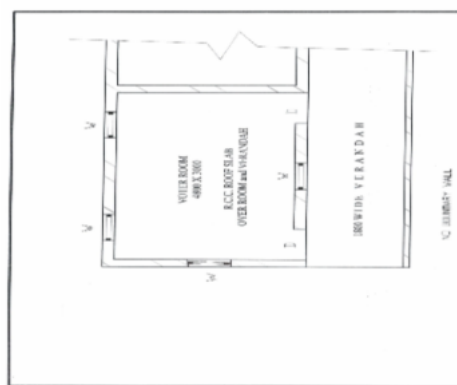

নির্বাচক নিবন্ধন আধিকারিকের স্বাক্ষর

Nazri Naksha

Google Map View

Polling Station Building Front View

Polling Station Front View

Cad View

Key MAP View

1 নাম : মলন বিবি স্বামীর নাম: সেখ আবদুল গনি বাড়ির নং : n0047 বয়স : 81 লিঙ্গ : মহিলা	WB/29/200/027351	2 নাম : সেক হাপিজুল আলি পিতার নাম: সেক মফিজুল বাড়ির নং : n0047 বয়স : 33 লিঙ্গ : পুরুষ	RGN1684455	3 নাম : সেখ শামসুদ্দিন পিতার নাম: সেখ ওয়াজিদ বাড়ির নং : n0048 বয়স : 72 লিঙ্গ : পুরুষ	WB/29/200/027400
4 নাম : সুপিয়া খাতুন স্বামীর নাম: সেখ শামসুদ্দিন বাড়ির নং : n0048 বয়স : 67 লিঙ্গ : মহিলা	WB/29/200/027399	5 নাম : সেখ মুসলিম আলি পিতার নাম: সেখ শাম সুদ্দিন আলি বাড়ির নং : n0048 বয়স : 44 লিঙ্গ : পুরুষ	GWV2007763	6 নাম : সেক সিরাজ আলি পিতার নাম: সেক বাহার আলি বাড়ির নং : n0050 বয়স : 38 লিঙ্গ : পুরুষ	GWV2562049
7 নাম : অমরতন বিবি স্বামীর নাম: সেখ মুসলেম বাড়ির নং : n0033 বয়স : 73 লিঙ্গ : মহিলা	WB/29/200/027860	8 নাম : সেক জামালউদ্দিন পিতার নাম: সেক মইনুদ্দিন বাড়ির নং : n0039 বয়স : 32 লিঙ্গ : পুরুষ	RGN1814144	9 নাম : ফরিদা বিবি স্বামীর নাম: কফিরুদ্দিন সেক বাড়ির নং : n0039 বয়স : 34 লিঙ্গ : মহিলা	RGN1684562
10 নাম : সেক ফায়জুল আলি পিতার নাম: সেক আবদুল গনি বাড়ির নং : n0043 বয়স : 63 লিঙ্গ : পুরুষ	RGN3024981	11 নাম : মজাইদুল আলি পিতার নাম: সেক ফায়জুল আলি বাড়ির নং : n0043 বয়স : 32 লিঙ্গ : পুরুষ	RGN1684596	12 নাম : সায়রা বিবি স্বামীর নাম: সেখ ফায়জুদ্দিন বাড়ির নং : n0043 বয়স : 57 লিঙ্গ : মহিলা	WB/29/200/027349
13 নাম : জালাল খাঁ পিতার নাম: ফরিদ খাঁ বাড়ির নং : n0049 বয়স : 57 লিঙ্গ : পুরুষ	RGN2410975	14 নাম : সাকিলা বানু স্বামীর নাম: জালাল খাঁ বাড়ির নং : n0049 বয়স : 53 লিঙ্গ : মহিলা	RGN2410991	15 নাম : মুজিবর খাঁ পিতার নাম: জালাল খাঁ বাড়ির নং : n0049 বয়স : 32 লিঙ্গ : পুরুষ	RGN1922020
16 নাম : সেরাজুল খাঁ পিতার নাম: ফরিদ খাঁ বাড়ির নং : n0049 বয়স : 43 লিঙ্গ : পুরুষ	GWV2007839	17 নাম : হামেদা বিবি স্বামীর নাম: গুলজার খাঁ বাড়ির নং : n0049 বয়স : 35 লিঙ্গ : মহিলা	RGN1814086	18 নাম : আনুসরা বিবি স্বামীর নাম: নজরুল খাঁ বাড়ির নং : n0049 বয়স : 48 লিঙ্গ : মহিলা	GWV2007821
19 নাম : সেক মনিরুল ইসলাম পিতার নাম: সেক মুসলেম আলি বাড়ির নং : n0033 বয়স : 44 লিঙ্গ : পুরুষ	RGN0282913	20 নাম : নসিমা বিবি স্বামীর নাম: সেক হায়দার আলি বাড়ির নং : n0036 বয়স : 47 লিঙ্গ : মহিলা	RGN1384338	21 নাম : সেক মুস্তাকিন আলি পিতার নাম: সেক আজিমুদ্দিন বাড়ির নং : n0037 বয়স : 33 লিঙ্গ : পুরুষ	RGN1814110
22 নাম : সেক ইয়াসিন আলি পিতার নাম: সেক আজিমুদ্দিন বাড়ির নং : n0037 বয়স : 32 লিঙ্গ : পুরুষ	RGN1814193	23 নাম : গুলজার খাঁ পিতার নাম: ফরিদ খাঁ বাড়ির নং : n0049 বয়স : 40 লিঙ্গ : পুরুষ	GWV2462430	24 নাম : মুসলেমা বিবি স্বামীর নাম: সেরাজুল খাঁ বাড়ির নং : n0049 বয়স : 35 লিঙ্গ : মহিলা	RGN1528405
25 নাম : নাজিমন বিবি স্বামীর নাম: ফরিদ খাঁ বাড়ির নং : n0049 বয়স : 78 লিঙ্গ : মহিলা	WB/29/200/027357	26 নাম : রেশমা খাতুন স্বামীর নাম: সেক সিরাজ বাড়ির নং : n0050 বয়স : 30 লিঙ্গ : মহিলা	RGN1984830	27 নাম : জহরা বিবি স্বামীর নাম: সেক কুমার সানু বাড়ির নং : n0050 বয়স : 31 লিঙ্গ : মহিলা	RGN1984871
28 নাম : সেক সলেমান আলি পিতার নাম: সেক শ্যামসুদ্দিন বাড়ির নং : n0048 বয়স : 40 লিঙ্গ : পুরুষ	GWV2624724	29 নাম : হাজরা বিবি স্বামীর নাম: সেখ মফিজুল বাড়ির নং : n0047 বয়স : 53 লিঙ্গ : মহিলা	WB/29/200/027750	30 নাম : মফিজুল সেক পিতার নাম: আবদুল গনি সেক বাড়ির নং : n0047 বয়স : 60 লিঙ্গ : পুরুষ	RGN2375905