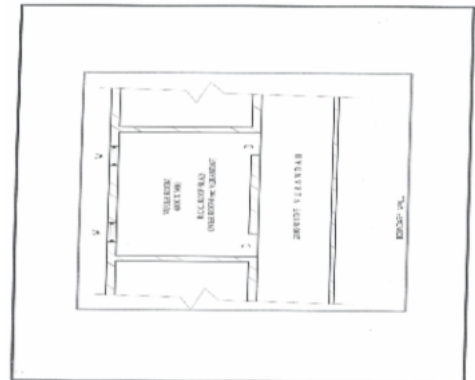

নির্বাচক নিবন্ধন আধিকারিকের স্বাক্ষর

Nazri Naksha

Google Map View

Polling Station Building Front View

Polling Station Front View

Cad View

Key MAP View

1 নাম : মোহনচন্দ্র মাইতি পিতার নাম: অমল্য মাইতি বাড়ির নং : n0175 বয়স : 70 লিঙ্গ : পুরুষ	RGN2865228 ফটো উপলব্ধ	2 নাম : বুল্টি মাইতি স্বামীর নাম: গোপাল চন্দ্র মাইতি বাড়ির নং : n0175 বয়স : 32 লিঙ্গ : মহিলা	RGN2017879 ফটো উপলব্ধ	3 নাম : কম্পনারানী মাইতি স্বামীর নাম: মোহনচন্দ্র মাইতি বাড়ির নং : n0175 বয়স : 64 লিঙ্গ : মহিলা	WB/29/200/033146 ফটো উপলব্ধ
4 নাম : উৎপলেন্দু মাইতি পিতার নাম: মোহন চন্দ্র মাইতি বাড়ির নং : n0175 বয়স : 37 লিঙ্গ : পুরুষ	RGN1386325 ফটো উপলব্ধ	5 নাম : সুস্মিতা মাইতি স্বামীর নাম: উৎপলেন্দু মাইতি বাড়ির নং : N0175 বয়স : 27 লিঙ্গ : মহিলা	RGN2203354 ফটো উপলব্ধ	6 নাম : সুজাতা পাত্র পিতার নাম: দীপক পাত্র বাড়ির নং : 0021 বয়স : 26 লিঙ্গ : মহিলা	YMD2167021 ফটো উপলব্ধ
7 নাম : সৌরভ মাইতি পিতার নাম: বিভাষ চন্দ্র মাইতি বাড়ির নং : N0171 বয়স : 27 লিঙ্গ : পুরুষ	RGN2203271 ফটো উপলব্ধ	8 নাম : সৌমিত্র মাইতি পিতার নাম: নিবাস চন্দ্র মাইতি বাড়ির নং : n0171 বয়স : 30 লিঙ্গ : পুরুষ	RGN2017671 ফটো উপলব্ধ	9 নাম : প্রভাষ মাইতি পিতার নাম: বিজয় মাইতি বাড়ির নং : n0171 বয়স : 65 লিঙ্গ : পুরুষ	WB/29/200/033442 ফটো উপলব্ধ
10 নাম : কমলারানী মাইতি স্বামীর নাম: প্রভাষ মাইতি বাড়ির নং : n0171 বয়স : 60 লিঙ্গ : মহিলা	WB/29/200/033479 ফটো উপলব্ধ	11 নাম : নিবাসচন্দ্র মাইতি পিতার নাম: বিজয় মাইতি বাড়ির নং : n0171 বয়স : 59 লিঙ্গ : পুরুষ	WB/29/200/033430 ফটো উপলব্ধ	12 নাম : বিভাষ মাইতি পিতার নাম: বিজয় মাইতি বাড়ির নং : n0171 বয়স : 56 লিঙ্গ : পুরুষ	WB/29/200/033370 ফটো উপলব্ধ
13 নাম : সুভাষ চন্দ্র মাইতি পিতার নাম: বিজয় কৃষ্ণ মাইতি বাড়ির নং : n0171 বয়স : 72 লিঙ্গ : পুরুষ	RGN2419307 ফটো উপলব্ধ	14 নাম : কম্পনারানী মাইতি স্বামীর নাম: সুভাষ মাইতি বাড়ির নং : n0171 বয়স : 63 লিঙ্গ : মহিলা	WB/29/200/033439 ফটো উপলব্ধ	15 নাম : অনিমারানী মাইতি স্বামীর নাম: নিবাস মাইতি বাড়ির নং : n0171 বয়স : 51 লিঙ্গ : মহিলা	WB/29/200/033480 ফটো উপলব্ধ
16 নাম : অপর্ণা মাইতি স্বামীর নাম: বিভাসচন্দ্র মাইতি বাড়ির নং : n0171 বয়স : 47 লিঙ্গ : মহিলা	GWV2241479 ফটো উপলব্ধ	17 নাম : সৌমেন মাইতি পিতার নাম: প্রভাষ চন্দ্র মাইতি বাড়ির নং : n0171 বয়স : 39 লিঙ্গ : পুরুষ	GWV2625853 ফটো উপলব্ধ	18 নাম : নির্মালা খাটুয়া স্বামীর নাম: হরিপদ খাটুয়া বাড়ির নং : n0078 বয়স : 38 লিঙ্গ : মহিলা	RGN1386234 ফটো উপলব্ধ
19 নাম : হরিপদ খাটুয়া পিতার নাম: সন্তোষ কুমার খাটুয়া বাড়ির নং : n0078 বয়স : 44 লিঙ্গ : পুরুষ	GWV1580638 ফটো উপলব্ধ	20 নাম : জয়ন্ত খাটুয়া পিতার নাম: দুর্গাপদ খাটুয়া বাড়ির নং : n0078 বয়স : 22 লিঙ্গ : পুরুষ	RGN2783330 ফটো উপলব্ধ	21 নাম : গীতা খাটুয়া স্বামীর নাম: নিরঞ্জন খাটুয়া বাড়ির নং : n0034 বয়স : 62 লিঙ্গ : মহিলা	RGN2380301 ফটো উপলব্ধ
22 নাম : উত্তম কুমার খাটুয়া পিতার নাম: নিরঞ্জন খাটুয়া বাড়ির নং : n0034 বয়স : 39 লিঙ্গ : পুরুষ	GWV2463214 ফটো উপলব্ধ	23 নাম : পৌতম কুমার খাটুয়া পিতার নাম: নিরঞ্জন খাটুয়া বাড়ির নং : n0034 বয়স : 38 লিঙ্গ : পুরুষ	RGN0300244 ফটো উপলব্ধ	24 নাম : নিমাই খাটুয়া পিতার নাম: কুশধ্বজ খাটুয়া বাড়ির নং : n0034 বয়স : 71 লিঙ্গ : পুরুষ	WB/29/200/033429 ফটো উপলব্ধ
25 নাম : আরতি খাটুয়া স্বামীর নাম: নিমাই খাটুয়া বাড়ির নং : n0034 বয়স : 66 লিঙ্গ : মহিলা	WB/29/200/033454 ফটো উপলব্ধ	26 নাম : অনূপ কুমার খাটুয়া পিতার নাম: নিমাই খাটুয়া বাড়ির নং : n0034 বয়স : 44 লিঙ্গ : পুরুষ	GWV2241156 ফটো উপলব্ধ	27 নাম : দীপিকা সামন্ত ( খাটুয়া ) স্বামীর নাম: অনূপ কুমার খাটুয়া বাড়ির নং : n0034 বয়স : 37 লিঙ্গ : মহিলা	RGN1386085 ফটো উপলব্ধ
28 নাম : অমলেন্দু খাটুয়া পিতার নাম: নিমাই খাটুয়া বাড়ির নং : n0034 বয়স : 36 লিঙ্গ : পুরুষ	RGN1386176 ফটো উপলব্ধ	29 নাম : বুল্টি খাটুয়া স্বামীর নাম: উত্তম খাটুয়া বাড়ির নং : n0034 বয়স : 34 লিঙ্গ : মহিলা	RGN1686450 ফটো উপলব্ধ	30 নাম : সন্ধ্যারানী খাটুয়া স্বামীর নাম: সন্তোষ খাটুয়া বাড়ির নং : n0078 বয়স : 77 লিঙ্গ : মহিলা	WB/29/200/033452 ফটো উপলব্ধ