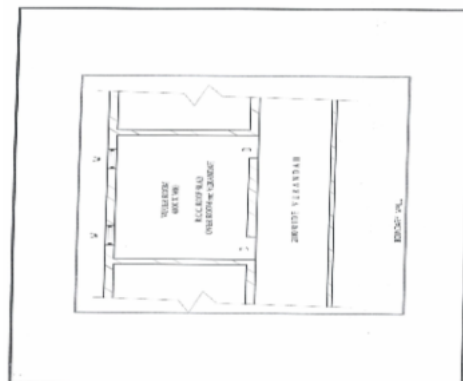

নির্বাচক নিবন্ধন আধিকারিকের স্বাক্ষর

Nazri Naksha

Google Map View

Polling Station Building Front View

Polling Station Front View

Cad View

Key MAP View

| | | | | | |
|---|--------------------------------|--|--------------------------|--|--------------------------------|
| 1 নাম : সনাতন সরেন মায়ের নাম: সীতা সরেন বাড়ির নং : N0069 বয়স : 27 লিঙ্গ : পুরুষ | RGN2201820 ফটো উপলব্ধ | 2 নাম : মঙ্গল সরেন পিতার নাম: রঘু সরেন বাড়ির নং : এন0069 বয়স : 24 লিঙ্গ : পুরুষ | RGN2706869 ফটো উপলব্ধ | 3 নাম : সীতা সরেন স্বামীর নাম: রঘু সরেন বাড়ির নং : n0069 বয়স : 53 লিঙ্গ : মহিলা | RGN2865582 ফটো উপলব্ধ |
| 4 নাম : সুমিত্রা বারিক অধিকারী স্বামীর নাম: কৃষ্ণ চন্দ্র অধিকারী বাড়ির নং : এন0086 বয়স : 21 লিঙ্গ : মহিলা | RGN2860674 ফটো উপলব্ধ | 5 নাম : কৃষ্ণা রানী অধিকারী স্বামীর নাম: গিরিধারী অধিকারী বাড়ির নং : n0086 বয়স : 39 লিঙ্গ : মহিলা | RGN1298876 ফটো উপলব্ধ | 6 নাম : গোপাল অধিকারী পিতার নাম: বিপিন অধিকারী বাড়ির নং : n0086 বয়স : 58 লিঙ্গ : পুরুষ | WB/29/200/042172 ফটো উপলব্ধ |
| 7 নাম : কাজল অধিকারী স্বামীর নাম: গোপাল অধিকারী বাড়ির নং : n0086 বয়স : 53 লিঙ্গ : মহিলা | WB/29/200/042191 ফটো উপলব্ধ | 8 নাম : কৃষ্ণচন্দ্র অধিকারী পিতার নাম: গোপাল অধিকারী বাড়ির নং : n0086 বয়স : 32 লিঙ্গ : পুরুষ | RGN1687649 ফটো উপলব্ধ | 9 নাম : গিরিধারী অধিকারী পিতার নাম: বিপিন অধিকারী বাড়ির নং : n0086 বয়স : 55 লিঙ্গ : পুরুষ | WB/29/200/042326 ফটো উপলব্ধ |
| 10 নাম : গদাধর অধিকারী পিতার নাম: বিপিন অধিকারী বাড়ির নং : n0086 বয়স : 52 লিঙ্গ : পুরুষ | WB/29/200/042439 ফটো উপলব্ধ | 11 নাম : অসীমা অধিকারী স্বামীর নাম: গদাধর অধিকারী বাড়ির নং : n0086 বয়স : 35 লিঙ্গ : মহিলা | RGN1529783 ফটো উপলব্ধ | 12 নাম : উমা কর স্বামীর নাম: রঞ্জিত কর বাড়ির নং : n0010 বয়স : 63 লিঙ্গ : মহিলা | RGN2402345 ফটো উপলব্ধ |
| 13 নাম : সুব্রত কুমার কর পিতার নাম: রঞ্জিত কর বাড়ির নং : n0010 বয়স : 41 লিঙ্গ : পুরুষ | GWV2243277 ফটো উপলব্ধ | 14 নাম : সাধন চন্দ্র কর পিতার নাম: দেবেন্দ্র নাথ কর বাড়ির নং : n0011 বয়স : 76 লিঙ্গ : পুরুষ | RGN2952869 ফটো উপলব্ধ | 15 নাম : উষা কর স্বামীর নাম: সাধন কর বাড়ির নং : n0011 বয়স : 70 লিঙ্গ : মহিলা | WB/29/200/042554 ফটো উপলব্ধ |
| 16 নাম : গুরুপদ কর পিতার নাম: সাধনচন্দ্র কর বাড়ির নং : n0011 বয়স : 44 লিঙ্গ : পুরুষ | GWV2511624 ফটো উপলব্ধ | 17 নাম : রুমা মন্ডল(কর) স্বামীর নাম: গুরুপদ কর বাড়ির নং : n0011 বয়স : 30 লিঙ্গ : মহিলা | RGN1924117 ফটো উপলব্ধ | 18 নাম : অশোক কর পিতার নাম: দেবেন্দ্র কর বাড়ির নং : n0012 বয়স : 65 লিঙ্গ : পুরুষ | WB/29/200/042033 ফটো উপলব্ধ |
| 19 নাম : কাকলি কর স্বামীর নাম: অশোক কর বাড়ির নং : n0012 বয়স : 59 লিঙ্গ : মহিলা | WB/29/200/042556 ফটো উপলব্ধ | 20 নাম : অমিত কুমার কর পিতার নাম: অশোক কর বাড়ির নং : n0012 বয়স : 37 লিঙ্গ : পুরুষ | RGN1388271 ফটো উপলব্ধ | 21 নাম : মৌসুমী সেনাপতি কর স্বামীর নাম: অমিত কর বাড়ির নং : এন0012 বয়স : 28 লিঙ্গ : মহিলা | XTV1814664 ফটো উপলব্ধ |
| 22 নাম : সোমনাথ কর পিতার নাম: সাধন চন্দ্র কর বাড়ির নং : n0011 বয়স : 41 লিঙ্গ : পুরুষ | GWV2563419 ফটো উপলব্ধ | 23 নাম : সুপ্রিয়া কর স্বামীর নাম: সোমনাথ কর বাড়ির নং : এন0011 বয়স : 26 লিঙ্গ : মহিলা | RGN2639698 ফটো উপলব্ধ | 24 নাম : অসীমা মইতী স্বামীর নাম: প্রসেনজীত মইতী বাড়ির নং : এন0136 বয়স : 40 লিঙ্গ : মহিলা | GWV2626778 ফটো উপলব্ধ |
| 25 নাম : সুদীপ্তা খাঁড়া(সিহি) স্বামীর নাম: আশীষ কুমার সিহি বাড়ির নং : n0253 বয়স : 30 লিঙ্গ : মহিলা | RGN1939560 ফটো উপলব্ধ | 26 নাম : সাদ্দাম খান্ন পিতার নাম: হাসিবুল খান্ন বাড়ির নং : n0150 বয়স : 25 লিঙ্গ : পুরুষ | RGN2545028 ফটো উপলব্ধ | 27 নাম : অঙ্কিতা তরোয়াল পিতার নাম: মিহির তরোয়াল বাড়ির নং : এন0055 বয়স : 23 লিঙ্গ : মহিলা | RGN2706802 ফটো উপলব্ধ |
| 28 নাম : মানিক কুমার তরোয়াল পিতার নাম: লক্ষ্মণ চন্দ্র তরোয়াল বাড়ির নং : n0251 বয়স : 59 লিঙ্গ : পুরুষ | WB/29/200/042468 ফটো উপলব্ধ | 29 নাম : মায়ারানী তরোয়াল পিতার নাম: লক্ষ্মণ চন্দ্র তরোয়াল বাড়ির নং : n0055 বয়স : 67 লিঙ্গ : মহিলা | RGN2744100 ফটো উপলব্ধ | 30 নাম : মিহির তরোয়াল পিতার নাম: লক্ষ্মণ তরোয়াল বাড়ির নং : n0055 বয়স : 58 লিঙ্গ : পুরুষ | WB/29/200/042145 ফটো উপলব্ধ |