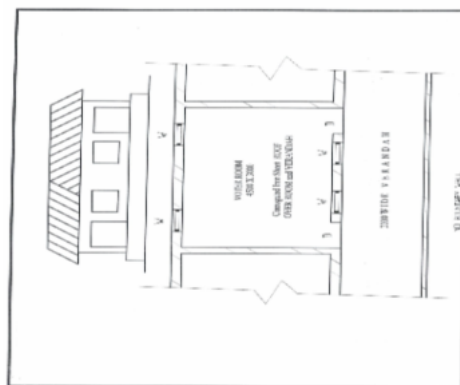

নির্বাচক নিবন্ধন আধিকারিকের স্বাক্ষর

Nazri Naksha

Google Map View

Polling Station Building Front View

Polling Station Front View

Cad View

Key MAP View

1 নাম : রফিক খাঁ পিতার নাম: মহম্মদ খাঁ বাড়ির নং : n0053 বয়স : 43 লিঙ্গ : পুরুষ	GWV2563450 ফটো উপলব্ধ	2 নাম : তোতা বিবি স্বামীর নাম: সেক আব্দুল বাড়ির নং : n0053 বয়স : 39 লিঙ্গ : মহিলা	GWV2563443 ফটো উপলব্ধ	3 নাম : রসিদ খাঁ পিতার নাম: মহম্মদ খাঁ বাড়ির নং : n0053 বয়স : 34 লিঙ্গ : পুরুষ	RGN1817089 ফটো উপলব্ধ
4 নাম : আহিয়া খাতুন (বিবি) স্বামীর নাম: রসিদ খাঁ বাড়ির নং : n0053 বয়স : 28 লিঙ্গ : মহিলা	RGN2104271 ফটো উপলব্ধ	5 নাম : আব্দুল কাদের খাঁ পিতার নাম: রফিক খাঁ বাড়ির নং : এন0022 বয়স : 24 লিঙ্গ : পুরুষ	RGN2637791 ফটো উপলব্ধ	6 নাম : সৌরভ অধিকারী পিতার নাম: গুরুপদ অধিকারী বাড়ির নং : 00001 বয়স : 24 লিঙ্গ : পুরুষ	RGN2847705 ফটো উপলব্ধ
7 নাম : রামকৃষ্ণ অধিকারী পিতার নাম: গোবিন্দ অধিকারী বাড়ির নং : n0026 বয়স : 78 লিঙ্গ : পুরুষ	WB/29/200/042016 ফটো উপলব্ধ	8 নাম : দীপালি অধিকারী স্বামীর নাম: রামকৃষ্ণ অধিকারী বাড়ির নং : n0026 বয়স : 73 লিঙ্গ : মহিলা	WB/29/200/042030 ফটো উপলব্ধ	9 নাম : গুরুপ্রসাদ অধিকারী পিতার নাম: রামকৃষ্ণ অধিকারী বাড়ির নং : n0026 বয়স : 51 লিঙ্গ : পুরুষ	RGN2329357 ফটো উপলব্ধ
10 নাম : মল্লিকা অধিকারী স্বামীর নাম: গুরুপ্রসাদ অধিকারী বাড়ির নং : n0026 বয়স : 39 লিঙ্গ : মহিলা	GWV2563492 ফটো উপলব্ধ	11 নাম : শ্যামসুন্দর অধিকারী পিতার নাম: গোবিন্দ অধিকারী বাড়ির নং : n0027 বয়স : 68 লিঙ্গ : পুরুষ	WB/29/200/042027 ফটো উপলব্ধ	12 নাম : সুষমা অধিকারী স্বামীর নাম: শ্যামসুন্দর অধিকারী বাড়ির নং : n0027 বয়স : 60 লিঙ্গ : মহিলা	WB/29/200/042024 ফটো উপলব্ধ
13 নাম : দেবেন্দ্র অধিকারী পিতার নাম: শ্যামসুন্দর অধিকারী বাড়ির নং : n0027 বয়স : 44 লিঙ্গ : পুরুষ	GWV1583475 ফটো উপলব্ধ	14 নাম : সোভা অধিকারী স্বামীর নাম: দেবেন্দ্র অধিকারী বাড়ির নং : n0027 বয়স : 40 লিঙ্গ : মহিলা	GWV2626927 ফটো উপলব্ধ	15 নাম : নবকুমার অধিকারী পিতার নাম: শ্যামসুন্দর অধিকারী বাড়ির নং : n0027 বয়স : 42 লিঙ্গ : পুরুষ	RGN1298967 ফটো উপলব্ধ
16 নাম : টুম্পা অধিকারী স্বামীর নাম: নবকুমার অধিকারী বাড়ির নং : n0027 বয়স : 36 লিঙ্গ : মহিলা	RGN1388503 ফটো উপলব্ধ	17 নাম : শিপ্রা কুইতি স্বামীর নাম: দেবব্রত কুইতি বাড়ির নং : এন0034 বয়স : 29 লিঙ্গ : মহিলা	RGN2257657 ফটো উপলব্ধ	18 নাম : দেবব্রত কুইতি পিতার নাম: শংকর কুইতি বাড়ির নং : n0034 বয়স : 49 লিঙ্গ : পুরুষ	RGN1529999 ফটো উপলব্ধ
19 নাম : প্রভাতী কুইতি স্বামীর নাম: অমিতাভ কুইতি বাড়ির নং : n0072 বয়স : 47 লিঙ্গ : মহিলা	GWV1358050 ফটো উপলব্ধ	20 নাম : অসিমা কুইতি স্বামীর নাম: ভাস্কর কুইতি বাড়ির নং : n0071 বয়স : 31 লিঙ্গ : মহিলা	RGN1817048 ফটো উপলব্ধ	21 নাম : দিবাকর কুইতি পিতার নাম: মৃত্যুঞ্জয় কুইতি বাড়ির নং : n0071 বয়স : 33 লিঙ্গ : পুরুষ	RGN1604289 ফটো উপলব্ধ
22 নাম : ভাস্কর কুমার কুইতি পিতার নাম: মৃত্যুঞ্জয় কুইতি বাড়ির নং : n0071 বয়স : 39 লিঙ্গ : পুরুষ	RGN1349885 ফটো উপলব্ধ	23 নাম : সবিতা কুইতি স্বামীর নাম: মৃত্যুঞ্জয় কুইতি বাড়ির নং : n0071 বয়স : 58 লিঙ্গ : মহিলা	RGN2362408 ফটো উপলব্ধ	24 নাম : মৃত্যুঞ্জয় কুইতি পিতার নাম: পরমেশ্বর কুইতি বাড়ির নং : n0071 বয়স : 64 লিঙ্গ : পুরুষ	RGN2362416 ফটো উপলব্ধ
25 নাম : প্রিয়ব্রত কুইতি পিতার নাম: হিমাংশু কুইতি বাড়ির নং : n0035 বয়স : 38 লিঙ্গ : পুরুষ	RGN1604248 ফটো উপলব্ধ	26 নাম : অর্চনা কুইতি স্বামীর নাম: হিমাংশু কুইতি বাড়ির নং : n0035 বয়স : 56 লিঙ্গ : মহিলা	WB/29/200/042572 ফটো উপলব্ধ	27 নাম : হিমাংশু কুইতি পিতার নাম: স্বয়ংকেশ কুইতি বাড়ির নং : n0035 বয়স : 61 লিঙ্গ : পুরুষ	RGN2331759 ফটো উপলব্ধ
28 নাম : মধুমিতা কুইতি স্বামীর নাম: প্রিয়ব্রত কুইতি বাড়ির নং : n0034 বয়স : 36 লিঙ্গ : মহিলা	RGN1817055 ফটো উপলব্ধ	29 নাম : শীতল কুইতি পিতার নাম: স্বয়ংকেশ কুইতি বাড়ির নং : n0034 বয়স : 55 লিঙ্গ : পুরুষ	WB/29/200/042218 ফটো উপলব্ধ	30 নাম : প্রমিলা কুইতি স্বামীর নাম: দেবংশু কুইতি বাড়ির নং : n0034 বয়স : 53 লিঙ্গ : মহিলা	RGN2350742 ফটো উপলব্ধ