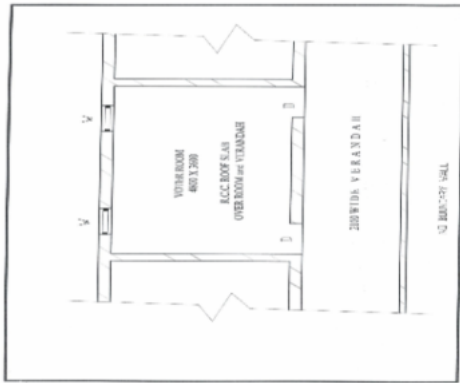

নির্বাচক নিবন্ধন আধিকারিকের স্বাক্ষর

Nazri Naksha

Google Map View

Polling Station Building Front View

Polling Station Front View

Cad View

Key MAP View

1 নাম : শিখা দোলই স্বামীর নাম: সুশান্ত দোলই বাড়ির নং : n0156 বয়স : 31 লিঙ্গ : মহিলা	RGN2202182 ফটো উপলব্ধ	2 নাম : শান্তি দোলই পিতার নাম: মৃত্যুঞ্জয় দোলই বাড়ির নং : n0156 বয়স : 41 লিঙ্গ : মহিলা	RGN2104719 ফটো উপলব্ধ	3 নাম : মৃত্যুঞ্জয় দোলই পিতার নাম: বিনোদ দোলই বাড়ির নং : n0156 বয়স : 68 লিঙ্গ : পুরুষ	RGN2869212 ফটো উপলব্ধ
4 নাম : সুশান্ত দোলই পিতার নাম: মৃত্যুঞ্জয় দোলই বাড়ির নং : n0156 বয়স : 39 লিঙ্গ : পুরুষ	RGN0329508 ফটো উপলব্ধ	5 নাম : চায়না দোলই স্বামীর নাম: মৃত্যুঞ্জয় দোলই বাড়ির নং : n0156 বয়স : 60 লিঙ্গ : মহিলা	WB/29/200/048457 ফটো উপলব্ধ	6 নাম : মল্লিকা কুইল্যা স্বামীর নাম: উত্তম কুইল্যা বাড়ির নং : n0177 বয়স : 30 লিঙ্গ : মহিলা	RGN2019370 ফটো উপলব্ধ
7 নাম : সৌমেন কুইলা পিতার নাম: সবেল কুইল্যা বাড়ির নং : 124 বয়স : 48 লিঙ্গ : পুরুষ	GWV1582808 ফটো উপলব্ধ	8 নাম : ঋতুরূপা কুইলা পিতার নাম: অরুণ কুইলা বাড়ির নং : এন0138 বয়স : 25 লিঙ্গ : মহিলা	RGN2714509 ফটো উপলব্ধ	9 নাম : সুমন কুইলা পিতার নাম: শিশির কুইলা বাড়ির নং : এন0136 বয়স : 23 লিঙ্গ : পুরুষ	RGN2708501 ফটো উপলব্ধ
10 নাম : অশোক কুমার কুইলা পিতার নাম: মুক্তিপদ কুইল্যা বাড়ির নং : n0179 বয়স : 39 লিঙ্গ : পুরুষ	GWV2464634 ফটো উপলব্ধ	11 নাম : সন্দ্যা কুইলা স্বামীর নাম: সুবোধ কুইল্যা বাড়ির নং : n0133 বয়স : 67 লিঙ্গ : মহিলা	GWV2511863 ফটো উপলব্ধ	12 নাম : সুবোধ কুইল্যা পিতার নাম: সন্ন্যাসী কুইল্যা বাড়ির নং : n0133 বয়স : 75 লিঙ্গ : পুরুষ	WB/29/200/048544 ফটো উপলব্ধ
13 নাম : পুতুল কুইল্যা সামন্ত স্বামীর নাম: বিশ্বজিৎ সামন্ত বাড়ির নং : n0131 বয়স : 33 লিঙ্গ : মহিলা	RGN1688852 ফটো উপলব্ধ	14 নাম : আকাশ কুইল্যা পিতার নাম: দেবেন্দ্র নাথ কুইল্যা বাড়ির নং : এন0129 বয়স : 26 লিঙ্গ : পুরুষ	RGN2253425 ফটো উপলব্ধ	15 নাম : রিম্পা রানি কুইলা রিম্পা স্বামীর নাম: অসীম কুইল্যা বাড়ির নং : এন102 বয়স : 45 লিঙ্গ : মহিলা	GWV2245140 ফটো উপলব্ধ
16 নাম : অসীম কুমার কুইলা পিতার নাম: সুবোধ কুইলা বাড়ির নং : এন001 বয়স : 52 লিঙ্গ : পুরুষ	RGN2453827 ফটো উপলব্ধ	17 নাম : অরীজিৎ কুইলা পিতার নাম: বিকাশ কুইলা বাড়ির নং : এন0135 বয়স : 26 লিঙ্গ : পুরুষ	RGN2258382 ফটো উপলব্ধ	18 নাম : অসীমা কুইলা স্বামীর নাম: তরুণ কুইলা বাড়ির নং : n0138 বয়স : 38 লিঙ্গ : মহিলা	RGN1390004 ফটো উপলব্ধ
19 নাম : সুব্রত কুইলা পিতার নাম: নিখিল কুইলা বাড়ির নং : এন0175 বয়স : 25 লিঙ্গ : পুরুষ	RGN2605707 ফটো উপলব্ধ	20 নাম : রাজেশ কুইলা পিতার নাম: নির্মল কুইলা বাড়ির নং : এন0174 বয়স : 25 লিঙ্গ : পুরুষ	RGN2605715 ফটো উপলব্ধ	21 নাম : দেবজিৎ কুইলা পিতার নাম: জগন্নাথ কুইলা বাড়ির নং : এন0135 বয়স : 25 লিঙ্গ : পুরুষ	RGN2605699 ফটো উপলব্ধ
22 নাম : রাজু কুইলা মায়ের নাম: সুধমা কুইলা বাড়ির নং : এন0171 বয়স : 25 লিঙ্গ : পুরুষ	RGN2605673 ফটো উপলব্ধ	23 নাম : দেবেন্দ্রনাথ কুইল্যা পিতার নাম: কৃষ্ণপ্রসাদ কুইল্যা বাড়ির নং : n0129 বয়স : 59 লিঙ্গ : পুরুষ	GWV0116210 ফটো উপলব্ধ	24 নাম : উত্তম কুইল্যা পিতার নাম: চিন্ময় কুইল্যা বাড়ির নং : n0177 বয়স : 38 লিঙ্গ : পুরুষ	GWV2627867 ফটো উপলব্ধ
25 নাম : অপর্ণা কুইল্যা স্বামীর নাম: অরুণ কুইল্যা বাড়ির নং : n0138 বয়স : 43 লিঙ্গ : মহিলা	GWV2244358 ফটো উপলব্ধ	26 নাম : তরুণ কুইল্যা পিতার নাম: প্রানকৃষ্ণ কুইল্যা বাড়ির নং : n0138 বয়স : 53 লিঙ্গ : পুরুষ	RGN2406502 ফটো উপলব্ধ	27 নাম : প্রহ্লাদ কুইল্যা পিতার নাম: বিনোদ কুইল্যা বাড়ির নং : n0139 বয়স : 76 লিঙ্গ : পুরুষ	RGN3017720 ফটো উপলব্ধ
28 নাম : অঞ্জলী কুইল্যা স্বামীর নাম: প্রহ্লাদ কুইল্যা বাড়ির নং : n0139 বয়স : 67 লিঙ্গ : মহিলা	WB/29/200/048195 ফটো উপলব্ধ	29 নাম : সৌরভ কুইল্যা পিতার নাম: প্রহ্লাদ কুইল্যা বাড়ির নং : n0139 বয়স : 43 লিঙ্গ : পুরুষ	GWV2244382 ফটো উপলব্ধ	30 নাম : সুধমা কুইল্যা স্বামীর নাম: দেবদুলাল কুইল্যা বাড়ির নং : n0174 বয়স : 55 লিঙ্গ : মহিলা	WB/29/200/048444 ফটো উপলব্ধ