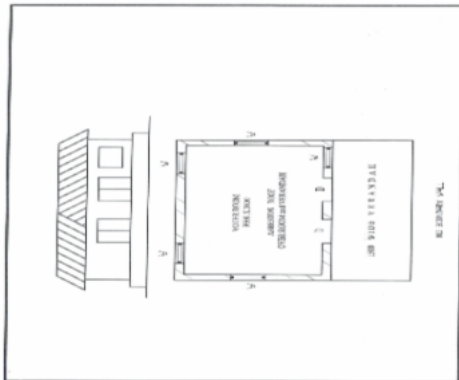

নির্বাচক নিবন্ধন আধিকারিকের স্বাক্ষর

Nazri Naksha

Google Map View

Polling Station Building Front View

Polling Station Front View

Cad View

Key MAP View

বিধানসভা নির্বাচনক্ষেত্রের নং, নাম : 205-পাঁশকুড়া পশ্চিম
ভাগ নং, নাম : 1-শ্যামসুন্দরপুর পাটনা (অংশ) উত্তর পাড়া