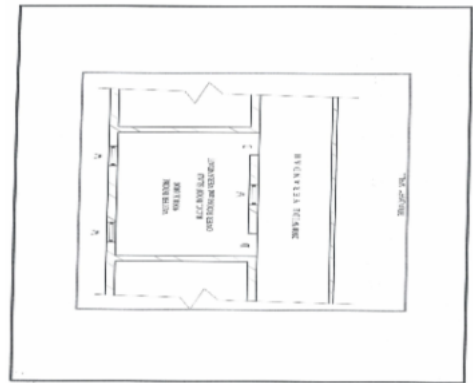

নির্বাচক নিবন্ধন আধিকারিকের স্বাক্ষর

Nazri Naksha

Google Map View

Polling Station Building Front View

Polling Station Front View

Cad View

Key MAP View

1	RGN1692292	নাম : দেবু আণ্ডয়ান পিতার নাম: সুভাষ চন্দ্র আণ্ডয়ান বাড়ির নং : n0128 বয়স : 32 লিঙ্গ : পুরুষ	ফটো উপলব্ধ	2	RGN2256113	নাম : ফুল্টি বেরা আণ্ডয়ান স্বামীর নাম: দেবু আণ্ডয়ান বাড়ির নং : এন0128 বয়স : 29 লিঙ্গ : মহিলা	ফটো উপলব্ধ	3	RGN2775153	নাম : পারুল আণ্ডয়ান স্বামীর নাম: সুভাষ আণ্ডয়ান বাড়ির নং : n0128 বয়স : 55 লিঙ্গ : মহিলা	ফটো উপলব্ধ
4	RGN2606226	নাম : মিতা কুইল্যা পিতার নাম: তরুণ কুমার কুইল্যা বাড়ির নং : এন0099 বয়স : 26 লিঙ্গ : মহিলা	ফটো উপলব্ধ	5	RGN2571420	নাম : পায়েল কুইল্যা পিতার নাম: অরুণ কুমার কুইল্যা বাড়ির নং : 0077 বয়স : 25 লিঙ্গ : মহিলা	ফটো উপলব্ধ	6	RGN2806909	নাম : বৃদ্ধদেব কুইল্যা পিতার নাম: লক্ষ্মীকান্ত কুইল্যা বাড়ির নং : নং064 বয়স : 23 লিঙ্গ : পুরুষ	ফটো উপলব্ধ
7	RGN2806933	নাম : যাদব কুইল্যা পিতার নাম: সমীর কুইল্যা বাড়ির নং : নং064 বয়স : 22 লিঙ্গ : পুরুষ	ফটো উপলব্ধ	8	RGN2105997	নাম : বিশ্বজিৎ কুইল্যা পিতার নাম: রবীন্দ্র কুইল্যা বাড়ির নং : NO062 বয়স : 28 লিঙ্গ : পুরুষ	ফটো উপলব্ধ	9	RGN1393446	নাম : প্রদীপ কুইল্যা পিতার নাম: সুধীর কুইল্যা বাড়ির নং : n0064 বয়স : 36 লিঙ্গ : পুরুষ	ফটো উপলব্ধ
10	GWV1402155	নাম : রানী কুইল্যা স্বামীর নাম: অনন্ত কুইল্যা বাড়ির নং : n0063 বয়স : 71 লিঙ্গ : মহিলা	ফটো উপলব্ধ	11	GWV2248722	নাম : রূপসী কুইল্যা স্বামীর নাম: তরুণ কুমার কুইল্যা বাড়ির নং : n0077 বয়স : 46 লিঙ্গ : মহিলা	ফটো উপলব্ধ	12	WB/29/200/060258	নাম : তরুণ কুমার কুইল্যা পিতার নাম: পশুপতি কুইল্যা বাড়ির নং : n0077 বয়স : 53 লিঙ্গ : পুরুষ	ফটো উপলব্ধ
13	XTV0879817	নাম : রাণী বারিক স্বামীর নাম: অনুপ কুমার বারিক বাড়ির নং : n0065 বয়স : 36 লিঙ্গ : মহিলা	ফটো উপলব্ধ	14	RGN0353573	নাম : কল্পনা কুইল্যা স্বামীর নাম: পলাশ কুইল্যা বাড়ির নং : n0065 বয়স : 38 লিঙ্গ : মহিলা	ফটো উপলব্ধ	15	WB/29/200/060023	নাম : মনতোষ কুইল্যা পিতার নাম: অবোধ কুইল্যা বাড়ির নং : n0065 বয়স : 70 লিঙ্গ : পুরুষ	ফটো উপলব্ধ
16	RGN1692250	নাম : সুচিত্রা কুইল্যা স্বামীর নাম: প্রদীপ কুইল্যা বাড়ির নং : n0064 বয়স : 35 লিঙ্গ : মহিলা	ফটো উপলব্ধ	17	RGN1393206	নাম : মমতা কুইল্যা স্বামীর নাম: সমীর কুইল্যা বাড়ির নং : n0064 বয়স : 35 লিঙ্গ : মহিলা	ফটো উপলব্ধ	18	RGN1393453	নাম : সমীর কুইল্যা পিতার নাম: সুধীর কুইল্যা বাড়ির নং : n0064 বয়স : 41 লিঙ্গ : পুরুষ	ফটো উপলব্ধ
19	GWV1612787	নাম : কৃষ্ণা কুইল্যা স্বামীর নাম: লক্ষীকান্ত কুইল্যা বাড়ির নং : n0064 বয়স : 46 লিঙ্গ : মহিলা	ফটো উপলব্ধ	20	GWV1612779	নাম : লক্ষীকান্ত কুইল্যা পিতার নাম: সুধীর কুইল্যা বাড়ির নং : n0064 বয়স : 47 লিঙ্গ : পুরুষ	ফটো উপলব্ধ	21	WB/29/200/060408	নাম : শ্রীমতি কুইল্যা স্বামীর নাম: সুধীর কুইল্যা বাড়ির নং : n0064 বয়স : 78 লিঙ্গ : মহিলা	ফটো উপলব্ধ
22	WB/29/200/060389	নাম : রবীন্দ্র কুইল্যা পিতার নাম: সুধীর কুইল্যা বাড়ির নং : n0062 বয়স : 59 লিঙ্গ : পুরুষ	ফটো উপলব্ধ	23	RGN2760122	নাম : পার্বতী কুইল্যা স্বামীর নাম: রবীন্দ্র কুইল্যা বাড়ির নং : n0062 বয়স : 52 লিঙ্গ : মহিলা	ফটো উপলব্ধ	24	RGN0353565	নাম : পলাশ কুইল্যা পিতার নাম: মনতোষ কুইল্যা বাড়ির নং : n0065 বয়স : 39 লিঙ্গ : পুরুষ	ফটো উপলব্ধ
25	GWV1588656	নাম : রেখা রানী কুইল্যা স্বামীর নাম: অরুণ কুমার কুইল্যা বাড়ির নং : n0077 বয়স : 47 লিঙ্গ : মহিলা	ফটো উপলব্ধ	26	RGN2886463	নাম : প্রভাস কুইল্যা পিতার নাম: তরুণ কুমার কুইল্যা বাড়ির নং : এন0077 বয়স : 21 লিঙ্গ : পুরুষ	ফটো উপলব্ধ	27	LBT2265908	নাম : অনুপ কুমার বারিক পিতার নাম: সুবল চন্দ্র বারিক বাড়ির নং : n0065 বয়স : 44 লিঙ্গ : পুরুষ	ফটো উপলব্ধ
28	RGN1819440	নাম : শেফালী পন্ডা স্বামীর নাম: অলোক পন্ডা বাড়ির নং : n0039 বয়স : 31 লিঙ্গ : মহিলা	ফটো উপলব্ধ	29	GWV2513547	নাম : অলোক পন্ডা পিতার নাম: শিশির পন্ডা বাড়ির নং : n0039 বয়স : 41 লিঙ্গ : পুরুষ	ফটো উপলব্ধ	30	GWV0142646	নাম : মায়ারানী পণ্ডা স্বামীর নাম: শিশির পণ্ডা বাড়ির নং : n0039 বয়স : 63 লিঙ্গ : মহিলা	ফটো উপলব্ধ