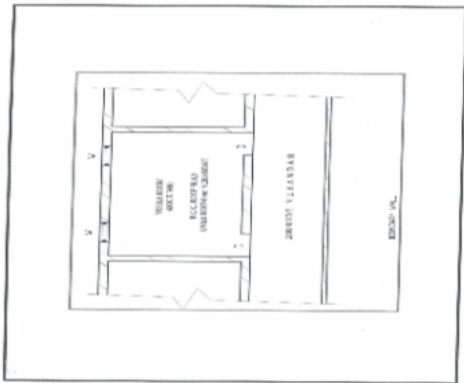

নির্বাচক নিবন্ধন আধিকারিকের স্বাক্ষর

Nazri Naksha

Google Map View

Polling Station Building Front View

Polling Station Front View

Cad View

Key MAP View

1	RGN1692292	নাম : দেবু আণ্ডয়ান পিতার নাম: সুভাষ চন্দ্র আণ্ডয়ান বাড়ির নং : n0128 বয়স : 32 লিঙ্গ : পুরুষ	ফটো উপলব্ধ	2	RGN2256113	নাম : ফুল্টি বেরা আণ্ডয়ান স্বামীর নাম: দেবু আণ্ডয়ান বাড়ির নং : এন0128 বয়স : 29 লিঙ্গ : মহিলা	ফটো উপলব্ধ	3	RGN2775153	নাম : পারুল আণ্ডয়ান স্বামীর নাম: সুভাষ আণ্ডয়ান বাড়ির নং : n0128 বয়স : 55 লিঙ্গ : মহিলা	ফটো উপলব্ধ
4	RGN2606226	নাম : মিতা কুইল্যা পিতার নাম: তরুণ কুমার কুইল্যা বাড়ির নং : এন0099 বয়স : 26 লিঙ্গ : মহিলা	ফটো উপলব্ধ	5	RGN2571420	নাম : পায়েল কুইল্যা পিতার নাম: অরুণ কুমার কুইল্যা বাড়ির নং : 0077 বয়স : 25 লিঙ্গ : মহিলা	ফটো উপলব্ধ	6	RGN2806909	নাম : বৃদ্ধদেব কুইল্যা পিতার নাম: লক্ষ্মীকান্ত কুইল্যা বাড়ির নং : নং064 বয়স : 23 লিঙ্গ : পুরুষ	ফটো উপলব্ধ
7	RGN2806933	নাম : যাদব কুইল্যা পিতার নাম: সমীর কুইল্যা বাড়ির নং : নং064 বয়স : 22 লিঙ্গ : পুরুষ	ফটো উপলব্ধ	8	RGN2105997	নাম : বিশ্বজিৎ কুইল্যা পিতার নাম: রবীন্দ্র কুইল্যা বাড়ির নং : NO062 বয়স : 28 লিঙ্গ : পুরুষ	ফটো উপলব্ধ	9	RGN1393446	নাম : প্রদীপ কুইল্যা পিতার নাম: সুধীর কুইল্যা বাড়ির নং : n0064 বয়স : 36 লিঙ্গ : পুরুষ	ফটো উপলব্ধ
10	GWV1402155	নাম : রানী কুইল্যা স্বামীর নাম: অনন্ত কুইল্যা বাড়ির নং : n0063 বয়স : 71 লিঙ্গ : মহিলা	ফটো উপলব্ধ	11	GWV2248722	নাম : রূপসী কুইল্যা স্বামীর নাম: তরুণ কুমার কুইল্যা বাড়ির নং : n0077 বয়স : 46 লিঙ্গ : মহিলা	ফটো উপলব্ধ	12	WB/29/200/060258	নাম : তরুণ কুমার কুইল্যা পিতার নাম: পশুপতি কুইল্যা বাড়ির নং : n0077 বয়স : 53 লিঙ্গ : পুরুষ	ফটো উপলব্ধ
13	XTV0879817	নাম : রাণী বারিক স্বামীর নাম: অনুপ কুমার বারিক বাড়ির নং : n0065 বয়স : 36 লিঙ্গ : মহিলা	ফটো উপলব্ধ	14	RGN0353573	নাম : কল্পনা কুইল্যা স্বামীর নাম: পলাশ কুইল্যা বাড়ির নং : n0065 বয়স : 38 লিঙ্গ : মহিলা	ফটো উপলব্ধ	15	WB/29/200/060023	নাম : মনতোষ কুইল্যা পিতার নাম: অবোধ কুইল্যা বাড়ির নং : n0065 বয়স : 70 লিঙ্গ : পুরুষ	ফটো উপলব্ধ
16	RGN1692250	নাম : সুচিত্রা কুইল্যা স্বামীর নাম: প্রদীপ কুইল্যা বাড়ির নং : n0064 বয়স : 35 লিঙ্গ : মহিলা	ফটো উপলব্ধ	17	RGN1393206	নাম : মমতা কুইল্যা স্বামীর নাম: সমীর কুইল্যা বাড়ির নং : n0064 বয়স : 35 লিঙ্গ : মহিলা	ফটো উপলব্ধ	18	RGN1393453	নাম : সমীর কুইল্যা পিতার নাম: সুধীর কুইল্যা বাড়ির নং : n0064 বয়স : 41 লিঙ্গ : পুরুষ	ফটো উপলব্ধ
19	GWV1612787	নাম : কৃষ্ণা কুইল্যা স্বামীর নাম: লক্ষীকান্ত কুইল্যা বাড়ির নং : n0064 বয়স : 46 লিঙ্গ : মহিলা	ফটো উপলব্ধ	20	GWV1612779	নাম : লক্ষীকান্ত কুইল্যা পিতার নাম: সুধীর কুইল্যা বাড়ির নং : n0064 বয়স : 47 লিঙ্গ : পুরুষ	ফটো উপলব্ধ	21	WB/29/200/060408	নাম : শ্রীমতি কুইল্যা স্বামীর নাম: সুধীর কুইল্যা বাড়ির নং : n0064 বয়স : 78 লিঙ্গ : মহিলা	ফটো উপলব্ধ
22	WB/29/200/060389	নাম : রবীন্দ্র কুইল্যা পিতার নাম: সুধীর কুইল্যা বাড়ির নং : n0062 বয়স : 59 লিঙ্গ : পুরুষ	ফটো উপলব্ধ	23	RGN2760122	নাম : পার্বতী কুইল্যা স্বামীর নাম: রবীন্দ্র কুইল্যা বাড়ির নং : n0062 বয়স : 52 লিঙ্গ : মহিলা	ফটো উপলব্ধ	24	RGN0353565	নাম : পলাশ কুইল্যা পিতার নাম: মনতোষ কুইল্যা বাড়ির নং : n0065 বয়স : 39 লিঙ্গ : পুরুষ	ফটো উপলব্ধ
25	GWV1588656	নাম : রেখা রানী কুইল্যা স্বামীর নাম: অরুণ কুমার কুইল্যা বাড়ির নং : n0077 বয়স : 47 লিঙ্গ : মহিলা	ফটো উপলব্ধ	26	RGN2886463	নাম : প্রভাস কুইল্যা পিতার নাম: তরুণ কুমার কুইল্যা বাড়ির নং : এন0077 বয়স : 21 লিঙ্গ : পুরুষ	ফটো উপলব্ধ	27	LBT2265908	নাম : অনুপ কুমার বারিক পিতার নাম: সুবল চন্দ্র বারিক বাড়ির নং : n0065 বয়স : 44 লিঙ্গ : পুরুষ	ফটো উপলব্ধ
28	RGN1819440	নাম : শেফালী পন্ডা স্বামীর নাম: অলোক পন্ডা বাড়ির নং : n0039 বয়স : 31 লিঙ্গ : মহিলা	ফটো উপলব্ধ	29	GWV2513547	নাম : অলোক পন্ডা পিতার নাম: শিশির পন্ডা বাড়ির নং : n0039 বয়স : 41 লিঙ্গ : পুরুষ	ফটো উপলব্ধ	30	GWV0142646	নাম : মায়ারানী পণ্ডা স্বামীর নাম: শিশির পণ্ডা বাড়ির নং : n0039 বয়স : 63 লিঙ্গ : মহিলা	ফটো উপলব্ধ