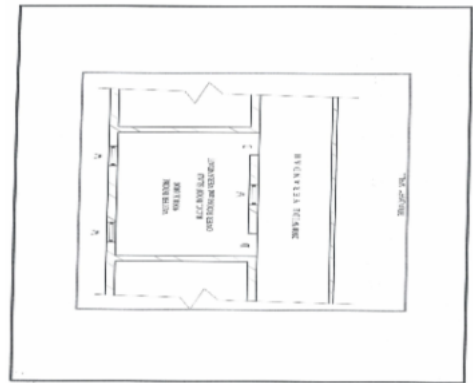

নির্বাচক নিবন্ধন আধিকারিকের স্বাক্ষর

Nazri Naksha

Google Map View

Polling Station Building Front View

Polling Station Front View

Cad View

Key MAP View

1 নাম : বন্দনা অধিকারী স্বামীর নাম: তপন অধিকারী বাড়ির নং : n0016 বয়স : 44 লিঙ্গ : মহিলা	RGN0353219 ফটো উপলব্ধ	2 নাম : শ্রীকান্ত অধিকারী পিতার নাম: রামপদ অধিকারী বাড়ির নং : n0016 বয়স : 50 লিঙ্গ : পুরুষ	RGN1981364 ফটো উপলব্ধ	3 নাম : দিলীপ অধিকারী পিতার নাম: রামপদ অধিকারী বাড়ির নং : n0016 বয়স : 48 লিঙ্গ : পুরুষ	GWV2629848 ফটো উপলব্ধ
4 নাম : স্বপন অধিকারী মায়ের নাম: কমলা বালা অধিকারী বাড়ির নং : n0016 বয়স : 55 লিঙ্গ : পুরুষ	GWV2571420 ফটো উপলব্ধ	5 নাম : কালিপদ অধিকারী পিতার নাম: রামপদ অধিকারী বাড়ির নং : n0017 বয়স : 64 লিঙ্গ : পুরুষ	WB/29/200/060383 ফটো উপলব্ধ	6 নাম : সাহেব অধিকারী পিতার নাম: কালিপদ অধিকারী বাড়ির নং : n0017 বয়স : 37 লিঙ্গ : পুরুষ	RGN1393511 ফটো উপলব্ধ
7 নাম : শিবানী অধিকারী স্বামীর নাম: সাহেব অধিকারী বাড়ির নং : n0017 বয়স : 31 লিঙ্গ : মহিলা	RGN1819689 ফটো উপলব্ধ	8 নাম : তাপস অধিকারী পিতার নাম: কালিপদ অধিকারী বাড়ির নং : n0017 বয়স : 33 লিঙ্গ : পুরুষ	RGN1692540 ফটো উপলব্ধ	9 নাম : নিতাই অধিকারী পিতার নাম: মন্থথ অধিকারী বাড়ির নং : n0019 বয়স : 73 লিঙ্গ : পুরুষ	WB/29/200/060689 ফটো উপলব্ধ
10 নাম : সীমা অধিকারী স্বামীর নাম: সুরজিৎ অধিকারী বাড়ির নং : N0011 বয়স : 29 লিঙ্গ : মহিলা	RGN2106227 ফটো উপলব্ধ	11 নাম : বাপন অধিকারী পিতার নাম: নকুল অধিকারী বাড়ির নং : N0012 বয়স : 33 লিঙ্গ : পুরুষ	RGN2106219 ফটো উপলব্ধ	12 নাম : সোমনাথ অধিকারী পিতার নাম: স্বপন কুমার অধিকারী বাড়ির নং : NO159 বয়স : 28 লিঙ্গ : পুরুষ	RGN2106128 ফটো উপলব্ধ
13 নাম : প্রণতি অধিকারী স্বামীর নাম: বাপন অধিকারী বাড়ির নং : N0012 বয়স : 30 লিঙ্গ : মহিলা	YMD1850957 ফটো উপলব্ধ	14 নাম : মনু অধিকারী পিতার নাম: পূর্ণ চন্দ্র অধিকারী বাড়ির নং : এন0008 বয়স : 26 লিঙ্গ : পুরুষ	RGN2237022 ফটো উপলব্ধ	15 নাম : সম্রাট অধিকারী পিতার নাম: দিলীপ অধিকারী বাড়ির নং : এন0016 বয়স : 26 লিঙ্গ : পুরুষ	RGN2237048 ফটো উপলব্ধ
16 নাম : টিয়া রানী অধিকারী স্বামীর নাম: রঞ্জিত অধিকারী বাড়ির নং : এন0010 বয়স : 32 লিঙ্গ : মহিলা	RGN2261501 ফটো উপলব্ধ	17 নাম : মনোজ কুমার অধিকারী পিতার নাম: তপন অধিকারী বাড়ির নং : এন0016 বয়স : 26 লিঙ্গ : পুরুষ	RGN2261543 ফটো উপলব্ধ	18 নাম : সমীরন অধিকারী পিতার নাম: স্বপন কুমার অধিকারী বাড়ির নং : n0159 বয়স : 25 লিঙ্গ : পুরুষ	RGN2499895 ফটো উপলব্ধ
19 নাম : সুরজিৎ অধিকারী পিতার নাম: শক্তিপদ অধিকারী বাড়ির নং : n0018 বয়স : 36 লিঙ্গ : পুরুষ	UYB1645324 ফটো উপলব্ধ	20 নাম : সীমা অধিকারী স্বামীর নাম: সুরজিৎ অধিকারী বাড়ির নং : n0018 বয়স : 32 লিঙ্গ : মহিলা	RGN1692482 ফটো উপলব্ধ	21 নাম : মিলন অধিকারী পিতার নাম: স্বপন কুমার অধিকারী বাড়ির নং : এন0159 বয়স : 23 লিঙ্গ : পুরুষ	RGN2731685 ফটো উপলব্ধ
22 নাম : শেফালী অধিকারী স্বামীর নাম: নিতাই অধিকারী বাড়ির নং : n0019 বয়স : 63 লিঙ্গ : মহিলা	RGN2771723 ফটো উপলব্ধ	23 নাম : তপন অধিকারী পিতার নাম: রামপদ অধিকারী বাড়ির নং : n0016 বয়স : 54 লিঙ্গ : পুরুষ	RGN2344455 ফটো উপলব্ধ	24 নাম : সুপর্ণা অধিকারী স্বামীর নাম: প্রশান্ত অধিকারী বাড়ির নং : n0078 বয়স : 34 লিঙ্গ : মহিলা	RGN1532035 ফটো উপলব্ধ
Q 25 নাম : প্রশান্ত অধিকারী মায়ের নাম: রেখা অধিকারী বাড়ির নং : বয়স : 40 লিঙ্গ : পুরুষ	RGN1393586 ফটো উপলব্ধ	Q 26 নাম : রেখা অধিকারী স্বামীর নাম: কালীপদ অধিকারী বাড়ির নং : বয়স : 62 লিঙ্গ : মহিলা	RGN1532043 ফটো উপলব্ধ	27 নাম : শ্রীকৃষ্ণ অধিকারী পিতার নাম: নিতাই অধিকারী বাড়ির নং : n0019 বয়স : 34 লিঙ্গ : পুরুষ	RGN1532100 ফটো উপলব্ধ
28 নাম : টগরী অধিকারী স্বামীর নাম: কাশীনাথ অধিকারী বাড়ির নং : n0019 বয়স : 35 লিঙ্গ : মহিলা	RGN1532118 ফটো উপলব্ধ	29 নাম : কাশীনাথ অধিকারী পিতার নাম: নিতাই অধিকারী বাড়ির নং : বয়স : 45 লিঙ্গ : পুরুষ	RGN0353318 ফটো উপলব্ধ	30 নাম : শান্তি অধিকারী স্বামীর নাম: লক্ষ্মীকান্ত অধিকারী বাড়ির নং : n0018 বয়স : 53 লিঙ্গ : মহিলা	WB/29/200/060327 ফটো উপলব্ধ