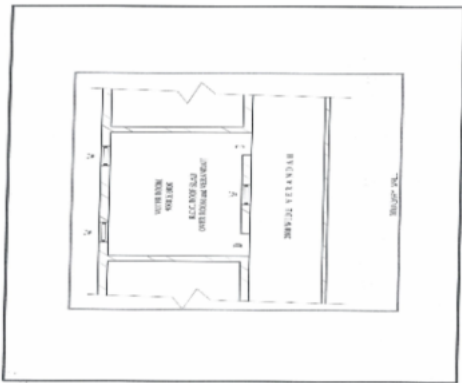

নির্বাচক নিবন্ধন আধিকারিকের স্বাক্ষর

Nazri Naksha

Google Map View

Polling Station Building Front View

Polling Station Front View

Cad View

Key MAP View

1 নাম : বন্দনা অধিকারী স্বামীর নাম: তপন অধিকারী বাড়ির নং : n0016 বয়স : 44 লিঙ্গ : মহিলা	RGN0353219 ফটো উপলব্ধ	2 নাম : শ্রীকান্ত অধিকারী পিতার নাম: রামপদ অধিকারী বাড়ির নং : n0016 বয়স : 50 লিঙ্গ : পুরুষ	RGN1981364 ফটো উপলব্ধ	3 নাম : দিলীপ অধিকারী পিতার নাম: রামপদ অধিকারী বাড়ির নং : n0016 বয়স : 48 লিঙ্গ : পুরুষ	GWV2629848 ফটো উপলব্ধ
4 নাম : স্বপন অধিকারী মায়ের নাম: কমলা বালা অধিকারী বাড়ির নং : n0016 বয়স : 55 লিঙ্গ : পুরুষ	GWV2571420 ফটো উপলব্ধ	5 নাম : কালিপদ অধিকারী পিতার নাম: রামপদ অধিকারী বাড়ির নং : n0017 বয়স : 64 লিঙ্গ : পুরুষ	WB/29/200/060383 ফটো উপলব্ধ	6 নাম : সাহেব অধিকারী পিতার নাম: কালিপদ অধিকারী বাড়ির নং : n0017 বয়স : 37 লিঙ্গ : পুরুষ	RGN1393511 ফটো উপলব্ধ
7 নাম : শিবানী অধিকারী স্বামীর নাম: সাহেব অধিকারী বাড়ির নং : n0017 বয়স : 31 লিঙ্গ : মহিলা	RGN1819689 ফটো উপলব্ধ	8 নাম : তাপস অধিকারী পিতার নাম: কালিপদ অধিকারী বাড়ির নং : n0017 বয়স : 33 লিঙ্গ : পুরুষ	RGN1692540 ফটো উপলব্ধ	9 নাম : নিতাই অধিকারী পিতার নাম: মন্থথ অধিকারী বাড়ির নং : n0019 বয়স : 73 লিঙ্গ : পুরুষ	WB/29/200/060689 ফটো উপলব্ধ
10 নাম : সীমা অধিকারী স্বামীর নাম: সুরজিৎ অধিকারী বাড়ির নং : N0011 বয়স : 29 লিঙ্গ : মহিলা	RGN2106227 ফটো উপলব্ধ	11 নাম : বাপন অধিকারী পিতার নাম: নকুল অধিকারী বাড়ির নং : N0012 বয়স : 33 লিঙ্গ : পুরুষ	RGN2106219 ফটো উপলব্ধ	12 নাম : সোমনাথ অধিকারী পিতার নাম: স্বপন কুমার অধিকারী বাড়ির নং : NO159 বয়স : 28 লিঙ্গ : পুরুষ	RGN2106128 ফটো উপলব্ধ
13 নাম : প্রণতি অধিকারী স্বামীর নাম: বাপন অধিকারী বাড়ির নং : N0012 বয়স : 30 লিঙ্গ : মহিলা	YMD1850957 ফটো উপলব্ধ	14 নাম : মনু অধিকারী পিতার নাম: পূর্ণ চন্দ্র অধিকারী বাড়ির নং : এন0008 বয়স : 26 লিঙ্গ : পুরুষ	RGN2237022 ফটো উপলব্ধ	15 নাম : সম্রাট অধিকারী পিতার নাম: দিলীপ অধিকারী বাড়ির নং : এন0016 বয়স : 26 লিঙ্গ : পুরুষ	RGN2237048 ফটো উপলব্ধ
16 নাম : টিয়া রানী অধিকারী স্বামীর নাম: রঞ্জিত অধিকারী বাড়ির নং : এন0010 বয়স : 32 লিঙ্গ : মহিলা	RGN2261501 ফটো উপলব্ধ	17 নাম : মনোজ কুমার অধিকারী পিতার নাম: তপন অধিকারী বাড়ির নং : এন0016 বয়স : 26 লিঙ্গ : পুরুষ	RGN2261543 ফটো উপলব্ধ	18 নাম : সমীরন অধিকারী পিতার নাম: স্বপন কুমার অধিকারী বাড়ির নং : n0159 বয়স : 25 লিঙ্গ : পুরুষ	RGN2499895 ফটো উপলব্ধ
19 নাম : সুরজিৎ অধিকারী পিতার নাম: শক্তিপদ অধিকারী বাড়ির নং : n0018 বয়স : 36 লিঙ্গ : পুরুষ	UYB1645324 ফটো উপলব্ধ	20 নাম : সীমা অধিকারী স্বামীর নাম: সুরজিৎ অধিকারী বাড়ির নং : n0018 বয়স : 32 লিঙ্গ : মহিলা	RGN1692482 ফটো উপলব্ধ	21 নাম : মিলন অধিকারী পিতার নাম: স্বপন কুমার অধিকারী বাড়ির নং : এন0159 বয়স : 23 লিঙ্গ : পুরুষ	RGN2731685 ফটো উপলব্ধ
22 নাম : শেফালী অধিকারী স্বামীর নাম: নিতাই অধিকারী বাড়ির নং : n0019 বয়স : 63 লিঙ্গ : মহিলা	RGN2771723 ফটো উপলব্ধ	23 নাম : তপন অধিকারী পিতার নাম: রামপদ অধিকারী বাড়ির নং : n0016 বয়স : 54 লিঙ্গ : পুরুষ	RGN2344455 ফটো উপলব্ধ	24 নাম : সুপর্ণা অধিকারী স্বামীর নাম: প্রশান্ত অধিকারী বাড়ির নং : n0078 বয়স : 34 লিঙ্গ : মহিলা	RGN1532035 ফটো উপলব্ধ
Q 25 নাম : প্রশান্ত অধিকারী মায়ের নাম: রেখা অধিকারী বাড়ির নং : বয়স : 40 লিঙ্গ : পুরুষ	RGN1393586 ফটো উপলব্ধ	Q 26 নাম : রেখা অধিকারী স্বামীর নাম: কালীপদ অধিকারী বাড়ির নং : বয়স : 62 লিঙ্গ : মহিলা	RGN1532043 ফটো উপলব্ধ	27 নাম : শ্রীকৃষ্ণ অধিকারী পিতার নাম: নিতাই অধিকারী বাড়ির নং : n0019 বয়স : 34 লিঙ্গ : পুরুষ	RGN1532100 ফটো উপলব্ধ
28 নাম : টগরী অধিকারী স্বামীর নাম: কাশীনাথ অধিকারী বাড়ির নং : n0019 বয়স : 35 লিঙ্গ : মহিলা	RGN1532118 ফটো উপলব্ধ	29 নাম : কাশীনাথ অধিকারী পিতার নাম: নিতাই অধিকারী বাড়ির নং : বয়স : 45 লিঙ্গ : পুরুষ	RGN0353318 ফটো উপলব্ধ	30 নাম : শান্তি অধিকারী স্বামীর নাম: লক্ষ্মীকান্ত অধিকারী বাড়ির নং : n0018 বয়স : 53 লিঙ্গ : মহিলা	WB/29/200/060327 ফটো উপলব্ধ