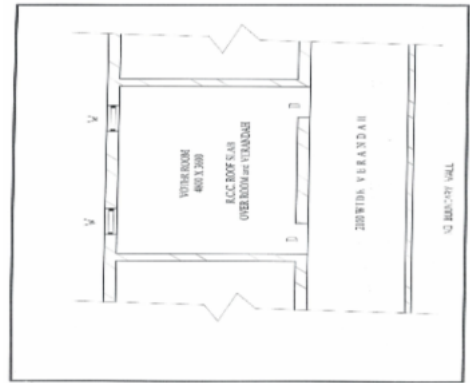

নির্বাচক নিবন্ধন আধিকারিকের স্বাক্ষর

Nazri Naksha

Google Map View

Polling Station Building Front View

Polling Station Front View

Cad View

Key MAP View

1 নাম : হেমন্ত কলা পিতার নাম: দুলাল চন্দ্র কলা বাড়ির নং : n0048 বয়স : 32 লিঙ্গ : পুরুষ	RGN1692946 ফটো উপলব্ধ	2 নাম : দুলাল চন্দ্র কলা পিতার নাম: রাখাল চন্দ্র কলা বাড়ির নং : n0048 বয়স : 61 লিঙ্গ : পুরুষ	RGN2431443 ফটো উপলব্ধ	3 নাম : মায়ী কলা স্বামীর নাম: দুলাল চন্দ্র কলা বাড়ির নং : n0048 বয়স : 58 লিঙ্গ : মহিলা	RGN2431450 ফটো উপলব্ধ
4 নাম : সুমিত্রা গায়েন স্বামীর নাম: বিকাশ গায়েন বাড়ির নং : n0017 বয়স : 40 লিঙ্গ : মহিলা	GWV2566024 ফটো উপলব্ধ	5 নাম : বিকাশ গায়েন পিতার নাম: রসময় গায়েন বাড়ির নং : n0017 বয়স : 40 লিঙ্গ : পুরুষ	GWV2018414 ফটো উপলব্ধ	6 নাম : ছবি গায়েন স্বামীর নাম: রসময় গায়েন বাড়ির নং : n0017 বয়স : 81 লিঙ্গ : মহিলা	RGN2343390 ফটো উপলব্ধ
7 নাম : সুপর্ণা রানি গায়েন পিতার নাম: বিকাশ গায়েন বাড়ির নং : এন0017 বয়স : 21 লিঙ্গ : মহিলা	RGN2927515 ফটো উপলব্ধ	8 নাম : অমিতা গায়েন স্বামীর নাম: বিশ্বজিৎ গায়েন বাড়ির নং : n0009 বয়স : 33 লিঙ্গ : মহিলা	RGN1692961 ফটো উপলব্ধ	9 নাম : বিশ্বজিৎ গায়েন পিতার নাম: পশুপতি গায়েন বাড়ির নং : n0009 বয়স : 39 লিঙ্গ : পুরুষ	GWV2565992 ফটো উপলব্ধ
10 নাম : সাবিত্রী গায়েন স্বামীর নাম: অজিত কুমার গায়েন বাড়ির নং : n0009 বয়স : 41 লিঙ্গ : মহিলা	GWV1588391 ফটো উপলব্ধ	11 নাম : শ্রীমতি গায়েন স্বামীর নাম: পশুপতি গায়েন বাড়ির নং : n0009 বয়স : 66 লিঙ্গ : মহিলা	RGN2385102 ফটো উপলব্ধ	12 নাম : অজিত কুমার গায়েন পিতার নাম: পশুপতি গায়েন বাড়ির নং : n0009 বয়স : 46 লিঙ্গ : পুরুষ	GWV2018406 ফটো উপলব্ধ
13 নাম : পলাশ গায়েন পিতার নাম: অজিত কুমার গায়েন বাড়ির নং : এন0009 বয়স : 26 লিঙ্গ : পুরুষ	RGN2236776 ফটো উপলব্ধ	14 নাম : ভোলা নাথ চক্রবর্তী পিতার নাম: রাধা গোবিন্দ চক্রবর্তী বাড়ির নং : n0019 বয়স : 47 লিঙ্গ : পুরুষ	GWV2018422 ফটো উপলব্ধ	15 নাম : কালীপদ চক্রবর্তী পিতার নাম: রাধাগোবিন্দ চক্রবর্তী বাড়ির নং : n0019 বয়স : 49 লিঙ্গ : পুরুষ	GWV1403450 ফটো উপলব্ধ
16 নাম : পুতুল চক্রবর্তী (অধিকারী) স্বামীর নাম: দেবপ্রসাদ অধিকারী বাড়ির নং : n0018 বয়স : 50 লিঙ্গ : মহিলা	RGN1300839 ফটো উপলব্ধ	17 নাম : সহদেব চক্রবর্তী পিতার নাম: লক্ষ্মণ চক্রবর্তী বাড়ির নং : n0018 বয়স : 43 লিঙ্গ : পুরুষ	GWV2250181 ফটো উপলব্ধ	18 নাম : তনুশ্রী চক্রবর্তী স্বামীর নাম: জয়দেব চক্রবর্তী বাড়ির নং : n0018 বয়স : 40 লিঙ্গ : মহিলা	GWV2566040 ফটো উপলব্ধ
19 নাম : জয়দেব চক্রবর্তী পিতার নাম: লক্ষ্মণ চক্রবর্তী বাড়ির নং : n0018 বয়স : 47 লিঙ্গ : পুরুষ	GWV2018448 ফটো উপলব্ধ	20 নাম : মায়ী চক্রবর্তী স্বামীর নাম: লক্ষ্মণ চক্রবর্তী বাড়ির নং : n0018 বয়স : 63 লিঙ্গ : মহিলা	WB/29/200/063226 ফটো উপলব্ধ	21 নাম : বাসুদেব চক্রবর্তী পিতার নাম: লালমোহন চক্রবর্তী বাড়ির নং : নং021 বয়স : 22 লিঙ্গ : পুরুষ	RGN2785707 ফটো উপলব্ধ
22 নাম : কাজলী পাহাড়ী (চক্রবর্তী) স্বামীর নাম: সহদেব পাহাড়ী (চক্রবর্তী) বাড়ির নং : n0018 বয়স : 35 লিঙ্গ : মহিলা	RGN1394139 ফটো উপলব্ধ	23 নাম : লতিকা চক্রবর্তী স্বামীর নাম: লালমোহন চক্রবর্তী বাড়ির নং : n0021 বয়স : 44 লিঙ্গ : মহিলা	GWV2566032 ফটো উপলব্ধ	24 নাম : পুতুল পানিগ্রাহী (চক্রবর্তী) স্বামীর নাম: শুকদেব চক্রবর্তী বাড়ির নং : n0020 বয়স : 33 লিঙ্গ : মহিলা	RGN1927235 ফটো উপলব্ধ
25 নাম : শুকদেব চক্রবর্তী পিতার নাম: লক্ষ্মীনারায়ণ চক্রবর্তী বাড়ির নং : n0020 বয়স : 42 লিঙ্গ : পুরুষ	GWV2572170 ফটো উপলব্ধ	26 নাম : কম্পনা চক্রবর্তী স্বামীর নাম: লক্ষ্মীনারায়ণ চক্রবর্তী বাড়ির নং : n0020 বয়স : 63 লিঙ্গ : মহিলা	WB/29/200/063108 ফটো উপলব্ধ	27 নাম : খুকু চক্রবর্তী স্বামীর নাম: মহাদেব চক্রবর্তী বাড়ির নং : n0020 বয়স : 39 লিঙ্গ : মহিলা	GWV2566057 ফটো উপলব্ধ
28 নাম : মহাদেব চক্রবর্তী পিতার নাম: লক্ষ্মীনারায়ণ চক্রবর্তী বাড়ির নং : n0020 বয়স : 48 লিঙ্গ : পুরুষ	GWV1403344 ফটো উপলব্ধ	29 নাম : লক্ষ্মীনারায়ণ চক্রবর্তী পিতার নাম: রাধাগোবিন্দ চক্রবর্তী বাড়ির নং : n0020 বয়স : 70 লিঙ্গ : পুরুষ	WB/29/200/063181 ফটো উপলব্ধ	30 নাম : শিউলী চক্রবর্তী স্বামীর নাম: ভোলানাথ চক্রবর্তী বাড়ির নং : n0019 বয়স : 39 লিঙ্গ : মহিলা	GWV2566065 ফটো উপলব্ধ