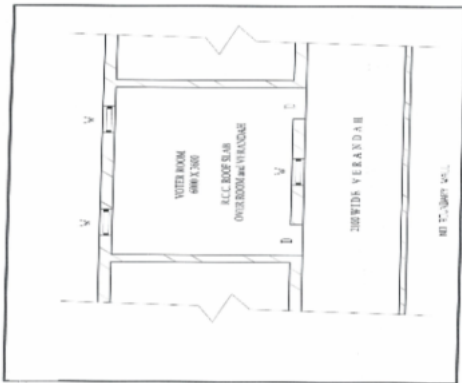

নির্বাচক নিবন্ধন আধিকারিকের স্বাক্ষর

Nazri Naksha

Google Map View

Polling Station Building Front View

Polling Station Front View

Cad View

Key MAP View

1 নাম : হেমন্ত কলা পিতার নাম: দুলাল চন্দ্র কলা বাড়ির নং : n0048 বয়স : 32 লিঙ্গ : পুরুষ	RGN1692946 ফটো উপলব্ধ	2 নাম : দুলাল চন্দ্র কলা পিতার নাম: রাখাল চন্দ্র কলা বাড়ির নং : n0048 বয়স : 61 লিঙ্গ : পুরুষ	RGN2431443 ফটো উপলব্ধ	3 নাম : মায়ী কলা স্বামীর নাম: দুলাল চন্দ্র কলা বাড়ির নং : n0048 বয়স : 58 লিঙ্গ : মহিলা	RGN2431450 ফটো উপলব্ধ
4 নাম : সুমিত্রা গায়েন স্বামীর নাম: বিকাশ গায়েন বাড়ির নং : n0017 বয়স : 40 লিঙ্গ : মহিলা	GWV2566024 ফটো উপলব্ধ	5 নাম : বিকাশ গায়েন পিতার নাম: রসময় গায়েন বাড়ির নং : n0017 বয়স : 40 লিঙ্গ : পুরুষ	GWV2018414 ফটো উপলব্ধ	6 নাম : ছবি গায়েন স্বামীর নাম: রসময় গায়েন বাড়ির নং : n0017 বয়স : 81 লিঙ্গ : মহিলা	RGN2343390 ফটো উপলব্ধ
7 নাম : সুপর্ণা রানি গায়েন পিতার নাম: বিকাশ গায়েন বাড়ির নং : এন0017 বয়স : 21 লিঙ্গ : মহিলা	RGN2927515 ফটো উপলব্ধ	8 নাম : অমিতা গায়েন স্বামীর নাম: বিশ্বজিৎ গায়েন বাড়ির নং : n0009 বয়স : 33 লিঙ্গ : মহিলা	RGN1692961 ফটো উপলব্ধ	9 নাম : বিশ্বজিৎ গায়েন পিতার নাম: পশুপতি গায়েন বাড়ির নং : n0009 বয়স : 39 লিঙ্গ : পুরুষ	GWV2565992 ফটো উপলব্ধ
10 নাম : সাবিত্রী গায়েন স্বামীর নাম: অজিত কুমার গায়েন বাড়ির নং : n0009 বয়স : 41 লিঙ্গ : মহিলা	GWV1588391 ফটো উপলব্ধ	11 নাম : শ্রীমতি গায়েন স্বামীর নাম: পশুপতি গায়েন বাড়ির নং : n0009 বয়স : 66 লিঙ্গ : মহিলা	RGN2385102 ফটো উপলব্ধ	12 নাম : অজিত কুমার গায়েন পিতার নাম: পশুপতি গায়েন বাড়ির নং : n0009 বয়স : 46 লিঙ্গ : পুরুষ	GWV2018406 ফটো উপলব্ধ
13 নাম : পলাশ গায়েন পিতার নাম: অজিত কুমার গায়েন বাড়ির নং : এন0009 বয়স : 26 লিঙ্গ : পুরুষ	RGN2236776 ফটো উপলব্ধ	14 নাম : ভোলা নাথ চক্রবর্তী পিতার নাম: রাধা গোবিন্দ চক্রবর্তী বাড়ির নং : n0019 বয়স : 47 লিঙ্গ : পুরুষ	GWV2018422 ফটো উপলব্ধ	15 নাম : কালীপদ চক্রবর্তী পিতার নাম: রাধাগোবিন্দ চক্রবর্তী বাড়ির নং : n0019 বয়স : 49 লিঙ্গ : পুরুষ	GWV1403450 ফটো উপলব্ধ
16 নাম : পুতুল চক্রবর্তী (অধিকারী) স্বামীর নাম: দেবপ্রসাদ অধিকারী বাড়ির নং : n0018 বয়স : 50 লিঙ্গ : মহিলা	RGN1300839 ফটো উপলব্ধ	17 নাম : সহদেব চক্রবর্তী পিতার নাম: লক্ষ্মণ চক্রবর্তী বাড়ির নং : n0018 বয়স : 43 লিঙ্গ : পুরুষ	GWV2250181 ফটো উপলব্ধ	18 নাম : তনুশ্রী চক্রবর্তী স্বামীর নাম: জয়দেব চক্রবর্তী বাড়ির নং : n0018 বয়স : 40 লিঙ্গ : মহিলা	GWV2566040 ফটো উপলব্ধ
19 নাম : জয়দেব চক্রবর্তী পিতার নাম: লক্ষ্মণ চক্রবর্তী বাড়ির নং : n0018 বয়স : 47 লিঙ্গ : পুরুষ	GWV2018448 ফটো উপলব্ধ	20 নাম : মায়ী চক্রবর্তী স্বামীর নাম: লক্ষ্মণ চক্রবর্তী বাড়ির নং : n0018 বয়স : 63 লিঙ্গ : মহিলা	WB/29/200/063226 ফটো উপলব্ধ	21 নাম : বাসুদেব চক্রবর্তী পিতার নাম: লালমোহন চক্রবর্তী বাড়ির নং : নং021 বয়স : 22 লিঙ্গ : পুরুষ	RGN2785707 ফটো উপলব্ধ
22 নাম : কাজলী পাহাড়ী (চক্রবর্তী) স্বামীর নাম: সহদেব পাহাড়ী (চক্রবর্তী) বাড়ির নং : n0018 বয়স : 35 লিঙ্গ : মহিলা	RGN1394139 ফটো উপলব্ধ	23 নাম : লতিকা চক্রবর্তী স্বামীর নাম: লালমোহন চক্রবর্তী বাড়ির নং : n0021 বয়স : 44 লিঙ্গ : মহিলা	GWV2566032 ফটো উপলব্ধ	24 নাম : পুতুল পানিগ্রাহী (চক্রবর্তী) স্বামীর নাম: শুকদেব চক্রবর্তী বাড়ির নং : n0020 বয়স : 33 লিঙ্গ : মহিলা	RGN1927235 ফটো উপলব্ধ
25 নাম : শুকদেব চক্রবর্তী পিতার নাম: লক্ষ্মীনারায়ণ চক্রবর্তী বাড়ির নং : n0020 বয়স : 42 লিঙ্গ : পুরুষ	GWV2572170 ফটো উপলব্ধ	26 নাম : কম্পনা চক্রবর্তী স্বামীর নাম: লক্ষ্মীনারায়ণ চক্রবর্তী বাড়ির নং : n0020 বয়স : 63 লিঙ্গ : মহিলা	WB/29/200/063108 ফটো উপলব্ধ	27 নাম : খুকু চক্রবর্তী স্বামীর নাম: মহাদেব চক্রবর্তী বাড়ির নং : n0020 বয়স : 39 লিঙ্গ : মহিলা	GWV2566057 ফটো উপলব্ধ
28 নাম : মহাদেব চক্রবর্তী পিতার নাম: লক্ষ্মীনারায়ণ চক্রবর্তী বাড়ির নং : n0020 বয়স : 48 লিঙ্গ : পুরুষ	GWV1403344 ফটো উপলব্ধ	29 নাম : লক্ষ্মীনারায়ণ চক্রবর্তী পিতার নাম: রাধাগোবিন্দ চক্রবর্তী বাড়ির নং : n0020 বয়স : 70 লিঙ্গ : পুরুষ	WB/29/200/063181 ফটো উপলব্ধ	30 নাম : শিউলী চক্রবর্তী স্বামীর নাম: ভোলানাথ চক্রবর্তী বাড়ির নং : n0019 বয়স : 39 লিঙ্গ : মহিলা	GWV2566065 ফটো উপলব্ধ